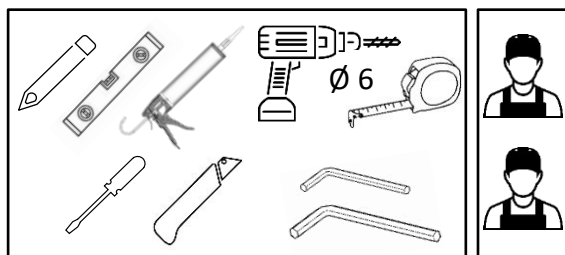

CONFORTO COR

Dušas sienas montāžas instrukcija

Инструкция по монтажу душевой стены

Shower wall installation instructions

1		SU45CH + SK2SET	1
2		PAL-01	1
3		PAL-01B	1
4		3,5X35 SK1SET	5
5		8mm LVS_EN 12150 2:2004	1

A	
600 X 2000	568-573
700 X 2000	668-673
800 X 2000	768-773
900 X 2000	868-873
1000 X 2000	968-973
1100 X 2000	1068-1073
1200 X 2000	1168-1173