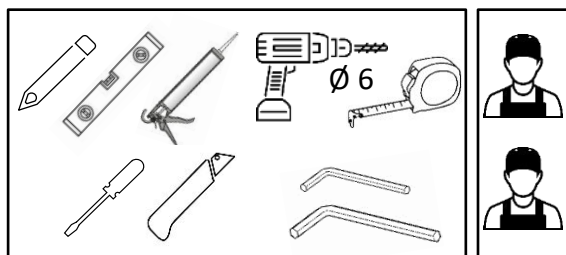

## Dušas sienas montāžas instrukcija

Инструкция по монтажу душевой стены

Shower wall installation instructions

1		DZT100CHRD19 + SK2SET	1
2		PAL-01	1
3		PAL-01B	1
4		3,5X35 SK1SET	5
5		8mm LVS_EN 12150 2:2004	1