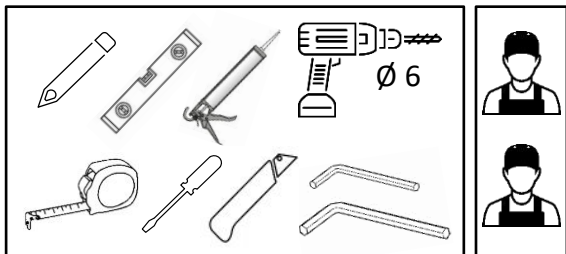

DANIELA

Dušas sienas montāžas instrukcija

Инструкция по монтажу душевой стены

Shower wall installation instructions

1.		VIRA20CH	1
2.		R1656715	1
3.		DR-CH32	1
4.		3,5x35 SK1SET Ø 6	5
5.		6 mm Safety Glass	1