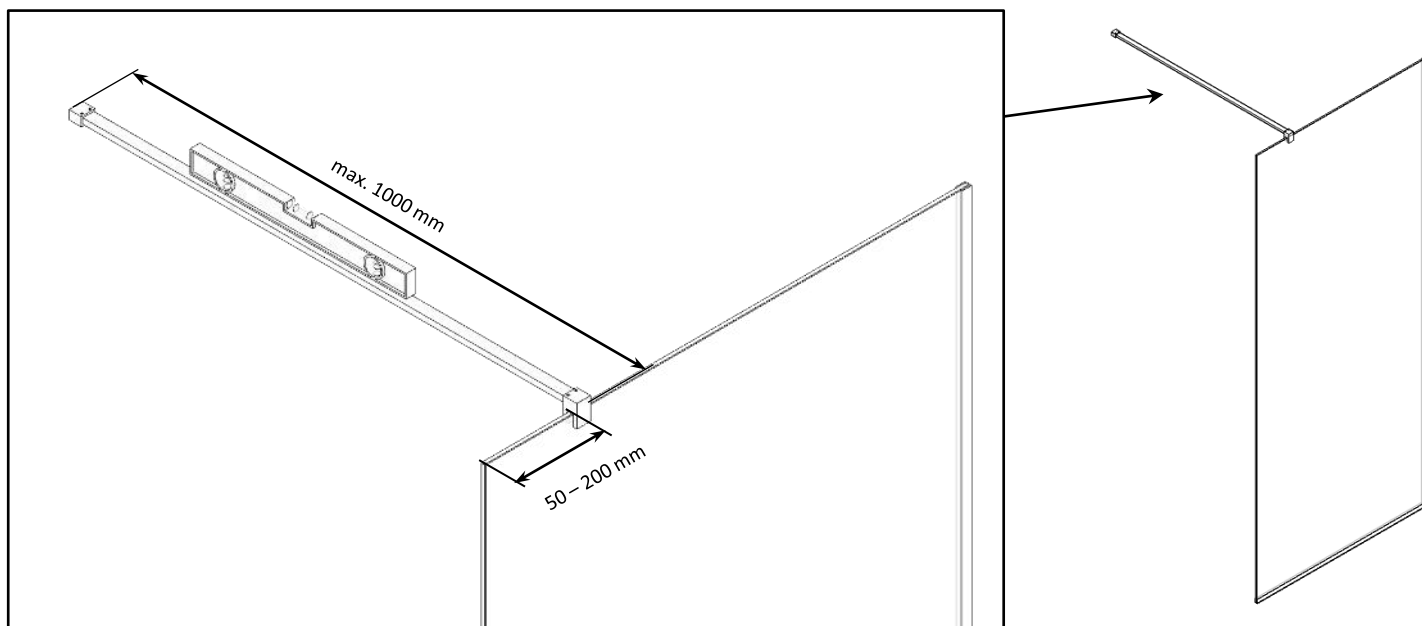

Dušas sienas montāžas instrukcija

Инструкция по монтажу душевой стены

Shower wall installation instructions

1		DZT100CHR10X 20 + SK2SET 1	1
2		PAL-01	1
3		PAL-01B	1
4		3,5x35 SK1SET Ø 6	5
5		8mm LVS_EN 12150 2:2004	1

A	
600 X 2000	568-573
700 X 2000	668-673
800 X 2000	768-773
900 X 2000	868-873
1000 X 2000	968-973
1100 X 2000	1068-1073
1200 X 2000	1168-1173

13

24 h