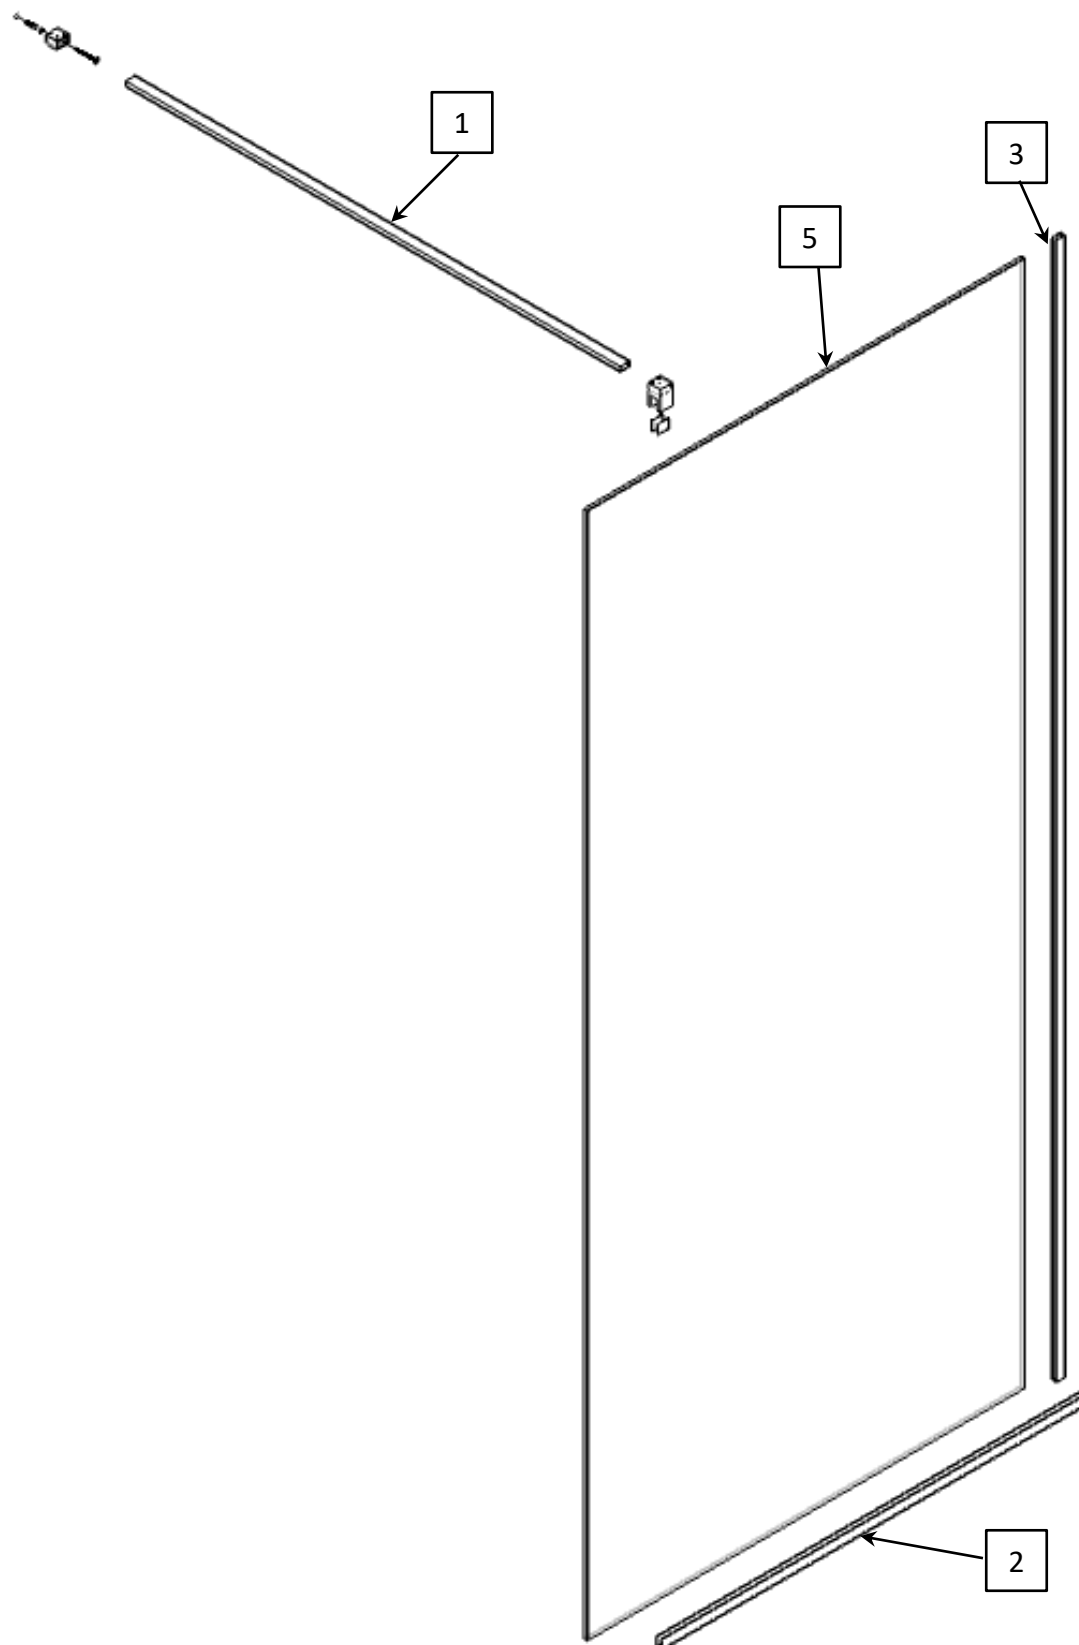

Dušas sienas montāžas instrukcija

Инструкция по монтажу душевой стены

Shower wall installation instructions

1		DZT100CHR10X 20 + SK2SET 1	1
2		PAL-01	1
3		PAL-01B	1
4		3,5x35 SK1SET Ø 6	5
5		8mm LVS_EN 12150 2:2004	1

A	
600 X 2000	568-573
700 X 2000	668-673
800 X 2000	768-773
900 X 2000	868-873
1000 X 2000	968-973
1100 X 2000	1068-1073
1200 X 2000	1168-1173

13

24 h