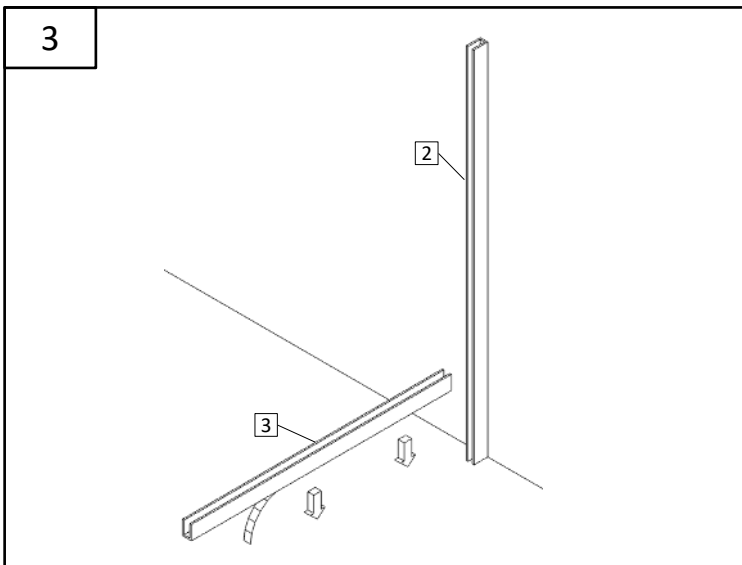

Dušas sienas montāžas instrukcija

Инструкция по монтажу душевой стены

Shower wall installation instructions

1		DZT100CHR10X 20 + SK2SET 1	1
2		PAL-01	1
3		PAL-01B	1
4		3,5x35 SK1SET Ø 6	5
5		8mm LVS_EN 12150 2:2004	1

A	
600 X 2000	568-573
700 X 2000	668-673
800 X 2000	768-773
900 X 2000	868-873
1000 X 2000	968-973
1100 X 2000	1068-1073
1200 X 2000	1168-1173

13

24 h