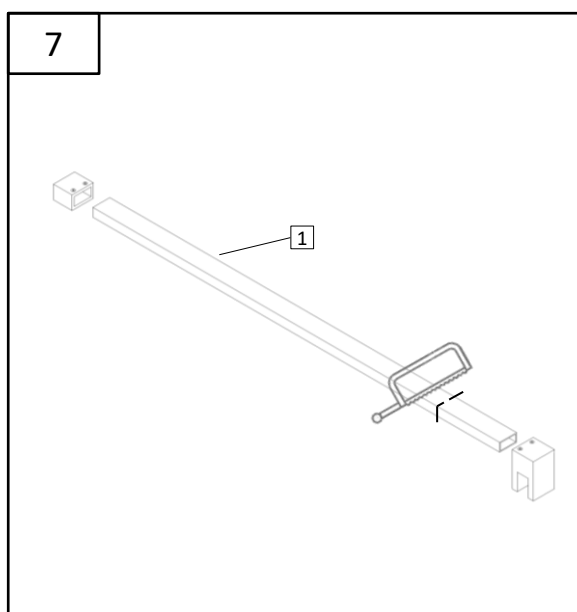

Dušas sienas montāžas instrukcija

Инструкция по монтажу душевой стены

Shower wall installation instructions

1		DZT100CHR10X 20 + SK2SET 1	1
2		PAL-01	1
3		PAL-01B	1
4		3,5x35 SK1SET Ø 6	5
5		8mm LVS_EN 12150 2:2004	1

A	
600 X 2000	568-573
700 X 2000	668-673
800 X 2000	768-773
900 X 2000	868-873
1000 X 2000	968-973
1100 X 2000	1068-1073
1200 X 2000	1168-1173

13

24 h