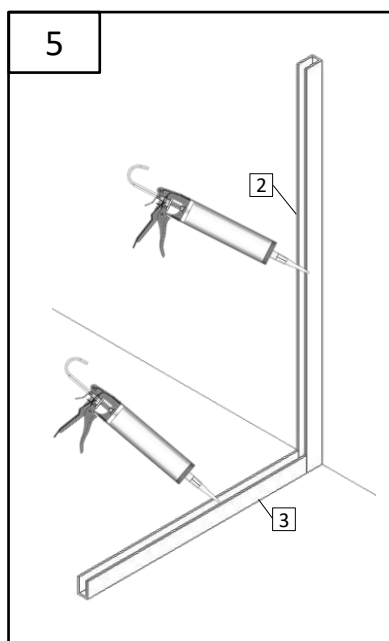

Dušas sienas montāžas instrukcija

Инструкция по монтажу душевой стены

Shower wall installation instructions

1		DZT100CHR10X 20 + SK2SET 1	1
2		PAL-01	1
3		PAL-01B	1
4		3,5x35 SK1SET Ø 6	5
5		8mm LVS_EN 12150 2:2004	1

A	
600 X 2000	568-573
700 X 2000	668-673
800 X 2000	768-773
900 X 2000	868-873
1000 X 2000	968-973
1100 X 2000	1068-1073
1200 X 2000	1168-1173

13

24 h