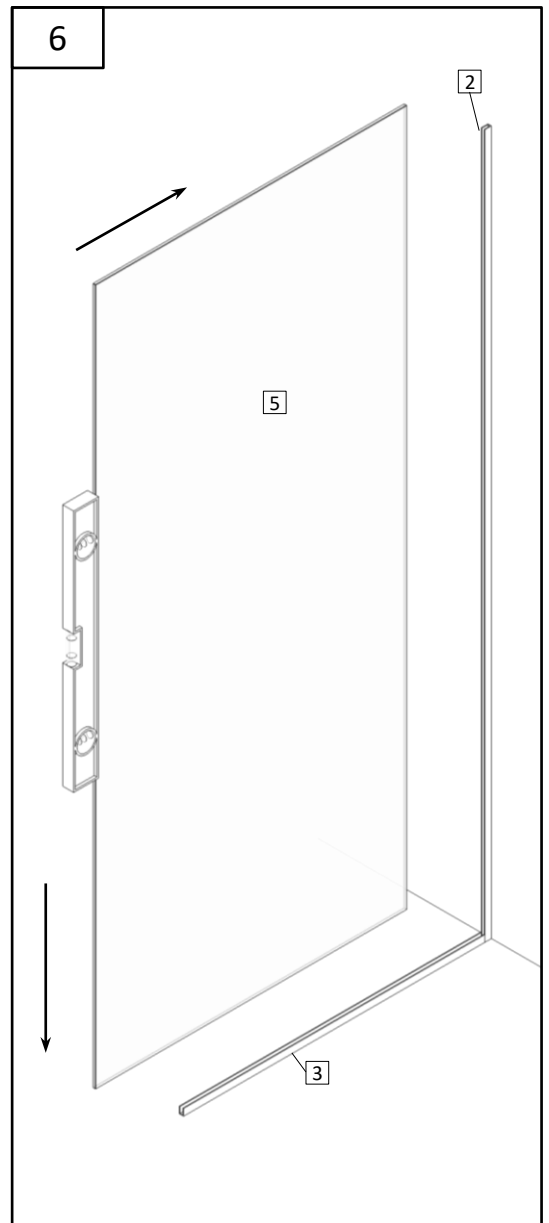

Dušas sienas montāžas instrukcija

Инструкция по монтажу душевой стены

Shower wall installation instructions

1		DZT100CHR10X 20 + SK2SET 1	1
2		PAL-01	1
3		PAL-01B	1
4		3,5x35 SK1SET Ø 6	5
5		8mm LVS_EN 12150 2:2004	1

A	
600 X 2000	568-573
700 X 2000	668-673
800 X 2000	768-773
900 X 2000	868-873
1000 X 2000	968-973
1100 X 2000	1068-1073
1200 X 2000	1168-1173

13

24 h