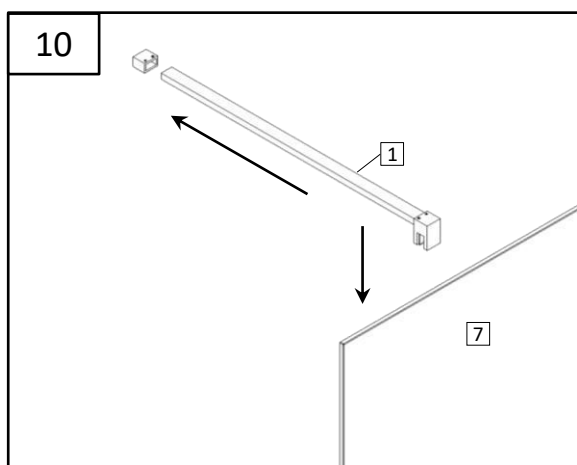

Dušas sienas montāžas instrukcija

Инструкция по монтажу душевой стены

Shower wall installation instructions

1		DZT100CHR10X 20 + SK2SET 1	1
2		PAL-01	1
3		PAL-01B	1
4		3,5x35 SK1SET Ø 6	5
5		8mm LVS_EN 12150 2:2004	1

A	
600 X 2000	568-573
700 X 2000	668-673
800 X 2000	768-773
900 X 2000	868-873
1000 X 2000	968-973
1100 X 2000	1068-1073
1200 X 2000	1168-1173

13

24 h