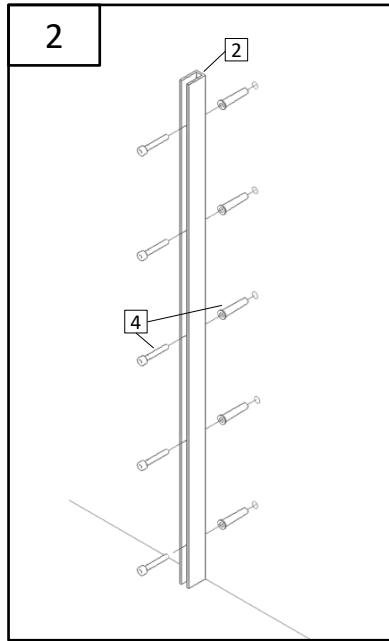

Dušas sienas montāžas instrukcija

Инструкция по монтажу душевой стены

Shower wall installation instructions

1		DZT100CHR10X 20 + SK2SET 1	1
2		PAL-01	1
3		PAL-01B	1
4		3,5x35 SK1SET Ø 6	5
5		8mm LVS_EN 12150 2:2004	1

A	
600 X 2000	568-573
700 X 2000	668-673
800 X 2000	768-773
900 X 2000	868-873
1000 X 2000	968-973
1100 X 2000	1068-1073
1200 X 2000	1168-1173

13

24 h