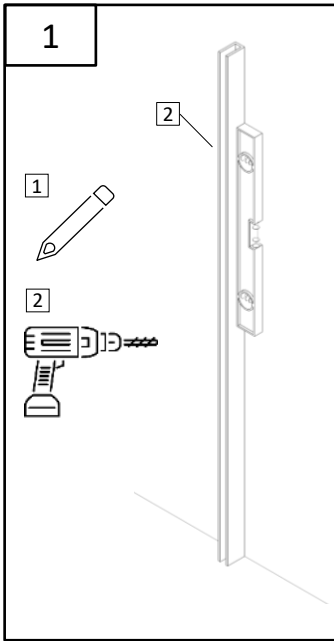

Dušas sienas montāžas instrukcija

Инструкция по монтажу душевой стены

Shower wall installation instructions

1		DZT100CHR10X 20 + SK2SET 1	1
2		PAL-01	1
3		PAL-01B	1
4		3,5x35 SK1SET Ø 6	5
5		8mm LVS_EN 12150 2:2004	1

A	
600 X 2000	568-573
700 X 2000	668-673
800 X 2000	768-773
900 X 2000	868-873
1000 X 2000	968-973
1100 X 2000	1068-1073
1200 X 2000	1168-1173

13

24 h