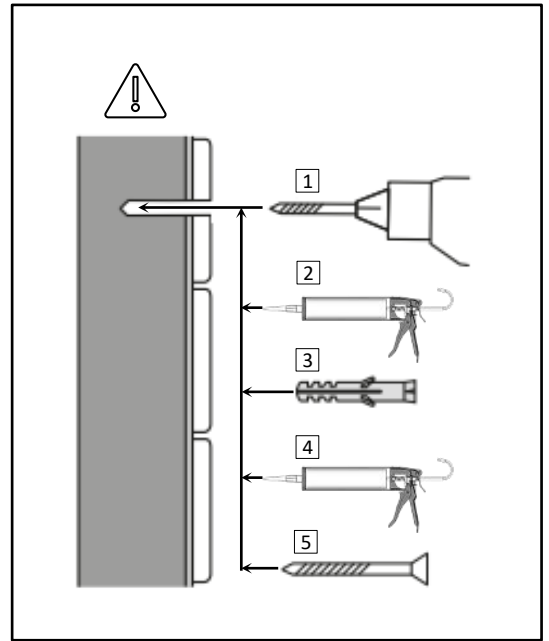

Dušas sienas montāžas instrukcija

Инструкция по монтажу душевой стены

Shower wall installation instructions

1		DZT100CHR10X 20 + SK2SET 1	1
2		PAL-01	1
3		PAL-01B	1
4		3,5x35 SK1SET Ø 6	5
5		8mm LVS_EN 12150 2:2004	1

A	
600 X 2000	568-573
700 X 2000	668-673
800 X 2000	768-773
900 X 2000	868-873
1000 X 2000	968-973
1100 X 2000	1068-1073
1200 X 2000	1168-1173

13

24 h