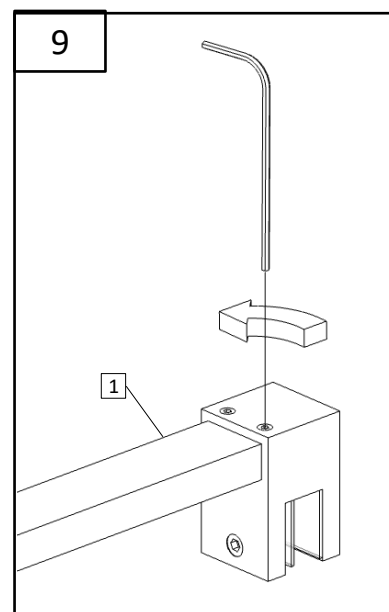

Dušas sienas montāžas instrukcija

Инструкция по монтажу душевой стены

Shower wall installation instructions

1		DZT100CHR10X 20 + SK2SET 1	1
2		PAL-01	1
3		PAL-01B	1
4		3,5x35 SK1SET Ø 6	5
5		8mm LVS_EN 12150 2:2004	1

A	
600 X 2000	568-573
700 X 2000	668-673
800 X 2000	768-773
900 X 2000	868-873
1000 X 2000	968-973
1100 X 2000	1068-1073
1200 X 2000	1168-1173

13

24 h