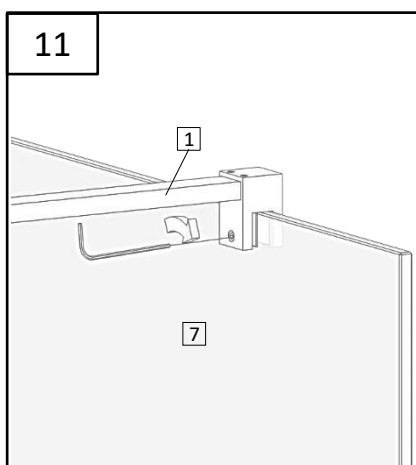

Dušas sienas montāžas instrukcija

Инструкция по монтажу душевой стены

Shower wall installation instructions

1		DZT100CHR10X 20 + SK2SET 1	1
2		PAL-01	1
3		PAL-01B	1
4		3,5x35 SK1SET Ø 6	5
5		8mm LVS_EN 12150 2:2004	1

A	
600 X 2000	568-573
700 X 2000	668-673
800 X 2000	768-773
900 X 2000	868-873
1000 X 2000	968-973
1100 X 2000	1068-1073
1200 X 2000	1168-1173

13

24 h