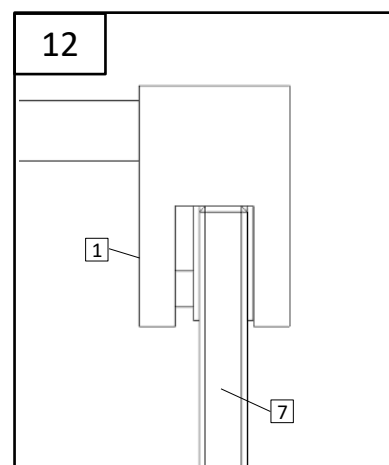

Dušas sienas montāžas instrukcija

Инструкция по монтажу душевой стены

Shower wall installation instructions

1		DZT100CHR10X 20 + SK2SET 1	1
2		PAL-01	1
3		PAL-01B	1
4		3,5x35 SK1SET Ø 6	5
5		8mm LVS_EN 12150 2:2004	1

A	
600 X 2000	568-573
700 X 2000	668-673
800 X 2000	768-773
900 X 2000	868-873
1000 X 2000	968-973
1100 X 2000	1068-1073
1200 X 2000	1168-1173

13

24 h