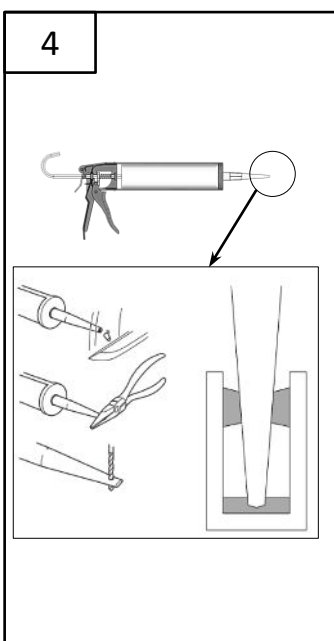

Dušas sienas montāžas instrukcija

Инструкция по монтажу душевой стены

Shower wall installation instructions

1		DZT100CHR10X 20 + SK2SET 1	1
2		PAL-01	1
3		PAL-01B	1
4		3,5x35 SK1SET Ø 6	5
5		8mm LVS_EN 12150 2:2004	1

A	
600 X 2000	568-573
700 X 2000	668-673
800 X 2000	768-773
900 X 2000	868-873
1000 X 2000	968-973
1100 X 2000	1068-1073
1200 X 2000	1168-1173

13

24 h