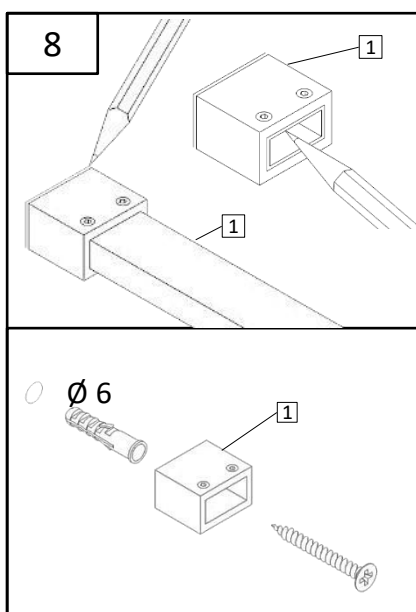

Dušas sienas montāžas instrukcija

Инструкция по монтажу душевой стены

Shower wall installation instructions

1		DZT100CHR10X 20 + SK2SET 1	1
2		PAL-01	1
3		PAL-01B	1
4		3,5x35 SK1SET Ø 6	5
5		8mm LVS_EN 12150 2:2004	1

A	
600 X 2000	568-573
700 X 2000	668-673
800 X 2000	768-773
900 X 2000	868-873
1000 X 2000	968-973
1100 X 2000	1068-1073
1200 X 2000	1168-1173

13

24 h