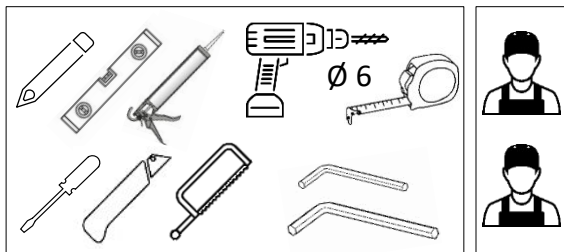

Dušas durvju montāžas instrukcija

Инструкция по монтажу душевой двери

Shower door installation instructions

1.		MF-42/8-ER	1
2.		40021PS - 009	1
3.		400211PS-013	1
4.		GC-2032	1
5.		MF-43MAGN	1
6.		SC-ALU8X9NEW	1
7.		+ SK3SET	2
8.			1
9.		3,5X35 SK1SET; Ø 6	5
10.		8mm Safety Glass	1

A	
600 x 2000	595-600
700 x 2000	695-700
800 x 2000	795-800
900 x 2000	895-900