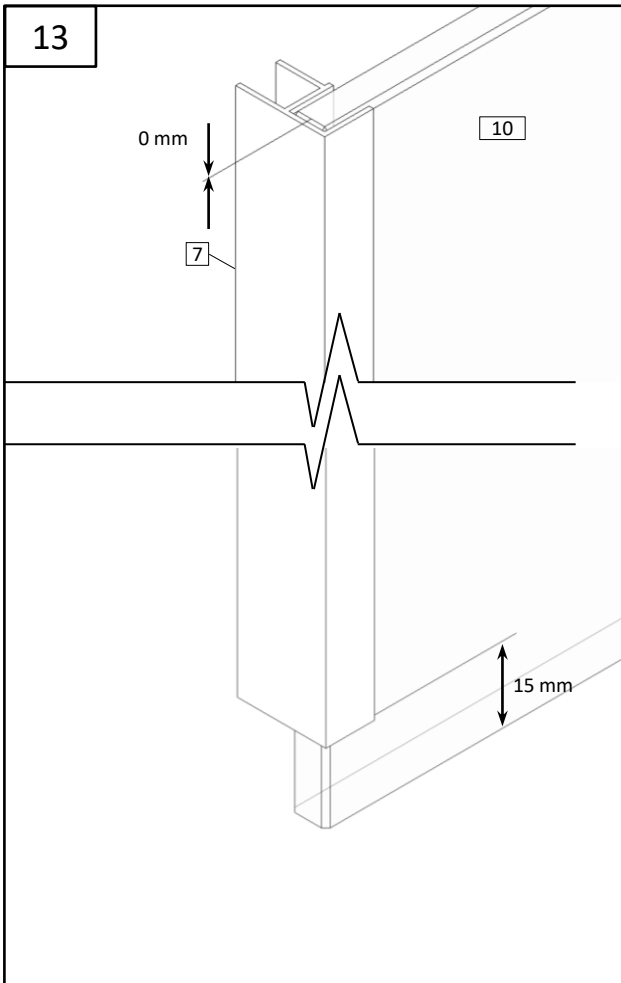

QUATTRO

Dušas sienas montāžas instrukcija

Инструкция по монтажу душевой стены

Shower wall installation instructions

| | | | |
|----|--|-------------------------------|---|
| 1 | | DZT100CHR10X 20 + SK2SET 1 | 1 |
| 2 | | PAL-01 | 1 |
| 3 | | PAL-01B | 1 |
| 4 | | PAL-01B-2 | 1 |
| 5 | | PAL-01B-3 | 1 |
| 6 | | PGB-902 | 4 |
| 7 | | 400211PS-011 | 2 |
| 8 | | 3,5X35 SK1SET | 5 |
| 9 | | 8mm LVS_EN 12150 2:2004 | 1 |
| 10 | | 8mm LVS_EN 12150 2:2004 | 1 |
| 11 | | 8mm LVS_EN 12150 2:2004 | 1 |

| | A | B |
|--------------------|------|---------|
| 900 X 900 X 2000 | 865 | 878-883 |
| 1000 X 800 X 2000 | 965 | 778-783 |
| 1000 X 900 X 2000 | 965 | 878-883 |
| 1200 X 800 X 2000 | 1165 | 778-783 |
| 1200 X 900 X 2000 | 1165 | 878-883 |
| 1400 X 1000 X 2000 | 1365 | 978-983 |
| 1600 X 1000 X 2000 | 1565 | 978-983 |

QUATTRO

24

24 h