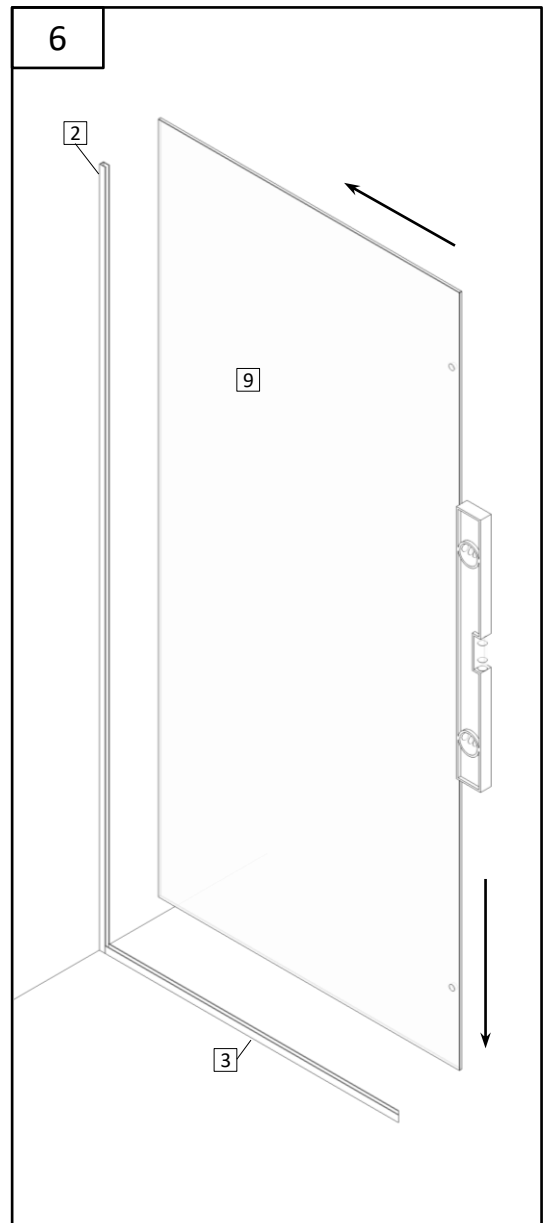

QUATTRO

Dušas sienas montāžas instrukcija

Инструкция по монтажу душевой стены

Shower wall installation instructions

| | | | |
|----|--|-------------------------------|---|
| 1 | | DZT100CHR10X 20 + SK2SET 1 | 1 |
| 2 | | PAL-01 | 1 |
| 3 | | PAL-01B | 1 |
| 4 | | PAL-01B-2 | 1 |
| 5 | | PAL-01B-3 | 1 |
| 6 | | PGB-902 | 4 |
| 7 | | 400211PS-011 | 2 |
| 8 | | 3,5X35 SK1SET | 5 |
| 9 | | 8mm LVS_EN 12150 2:2004 | 1 |
| 10 | | 8mm LVS_EN 12150 2:2004 | 1 |
| 11 | | 8mm LVS_EN 12150 2:2004 | 1 |

| | A | B |
|--------------------|------|---------|
| 900 X 900 X 2000 | 865 | 878-883 |
| 1000 X 800 X 2000 | 965 | 778-783 |
| 1000 X 900 X 2000 | 965 | 878-883 |
| 1200 X 800 X 2000 | 1165 | 778-783 |
| 1200 X 900 X 2000 | 1165 | 878-883 |
| 1400 X 1000 X 2000 | 1365 | 978-983 |
| 1600 X 1000 X 2000 | 1565 | 978-983 |

QUATTRO

24

24 h