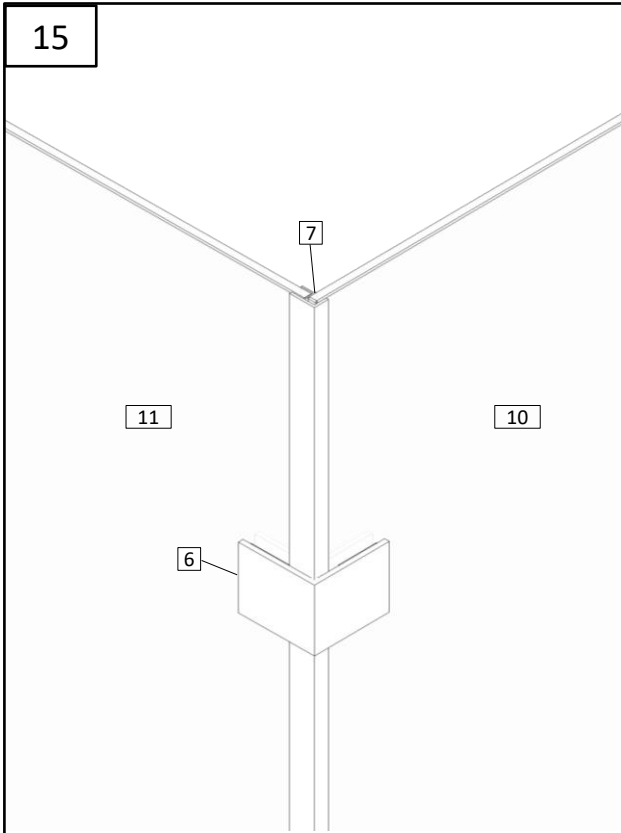

QUATTRO

Dušas sienas montāžas instrukcija

Инструкция по монтажу душевой стены

Shower wall installation instructions

| | | | |
|----|--|-------------------------------|---|
| 1 | | DZT100CHR10X 20 + SK2SET 1 | 1 |
| 2 | | PAL-01 | 1 |
| 3 | | PAL-01B | 1 |
| 4 | | PAL-01B-2 | 1 |
| 5 | | PAL-01B-3 | 1 |
| 6 | | PGB-902 | 4 |
| 7 | | 400211PS-011 | 2 |
| 8 | | 3,5X35 SK1SET | 5 |
| 9 | | 8mm LVS_EN 12150 2:2004 | 1 |
| 10 | | 8mm LVS_EN 12150 2:2004 | 1 |
| 11 | | 8mm LVS_EN 12150 2:2004 | 1 |

| | A | B |
|--------------------|------|---------|
| 900 X 900 X 2000 | 865 | 878-883 |
| 1000 X 800 X 2000 | 965 | 778-783 |
| 1000 X 900 X 2000 | 965 | 878-883 |
| 1200 X 800 X 2000 | 1165 | 778-783 |
| 1200 X 900 X 2000 | 1165 | 878-883 |
| 1400 X 1000 X 2000 | 1365 | 978-983 |
| 1600 X 1000 X 2000 | 1565 | 978-983 |

QUATTRO

24

24 h