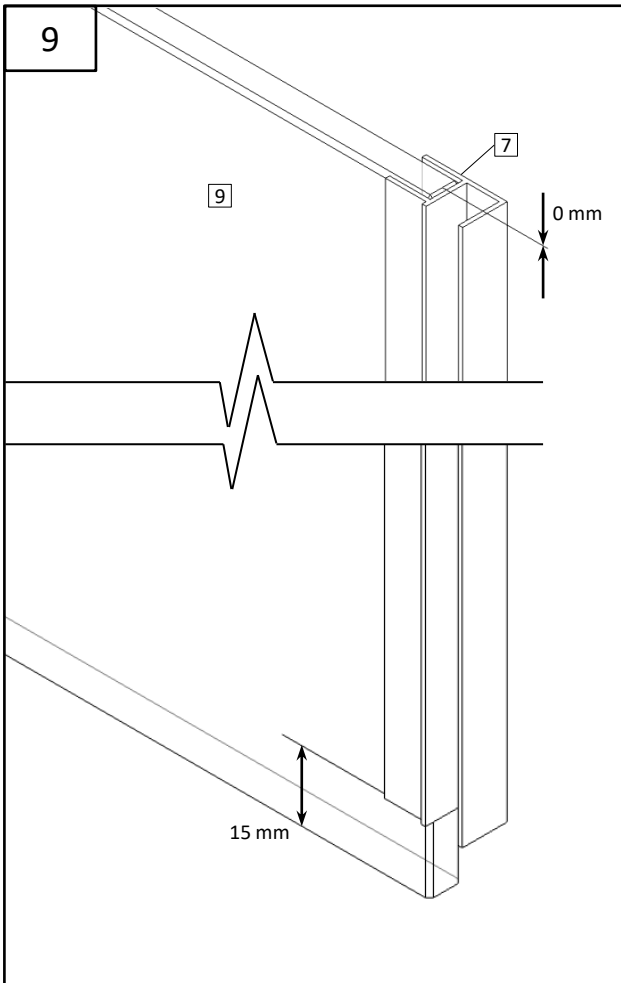

QUATTRO

Dušas sienas montāžas instrukcija

Инструкция по монтажу душевой стены

Shower wall installation instructions

| | | | |
|----|--|-------------------------------|---|
| 1 | | DZT100CHR10X 20 + SK2SET 1 | 1 |
| 2 | | PAL-01 | 1 |
| 3 | | PAL-01B | 1 |
| 4 | | PAL-01B-2 | 1 |
| 5 | | PAL-01B-3 | 1 |
| 6 | | PGB-902 | 4 |
| 7 | | 400211PS-011 | 2 |
| 8 | | 3,5X35 SK1SET | 5 |
| 9 | | 8mm LVS_EN 12150 2:2004 | 1 |
| 10 | | 8mm LVS_EN 12150 2:2004 | 1 |
| 11 | | 8mm LVS_EN 12150 2:2004 | 1 |

| | A | B |
|--------------------|------|---------|
| 900 X 900 X 2000 | 865 | 878-883 |
| 1000 X 800 X 2000 | 965 | 778-783 |
| 1000 X 900 X 2000 | 965 | 878-883 |
| 1200 X 800 X 2000 | 1165 | 778-783 |
| 1200 X 900 X 2000 | 1165 | 878-883 |
| 1400 X 1000 X 2000 | 1365 | 978-983 |
| 1600 X 1000 X 2000 | 1565 | 978-983 |

QUATTRO

24

24 h