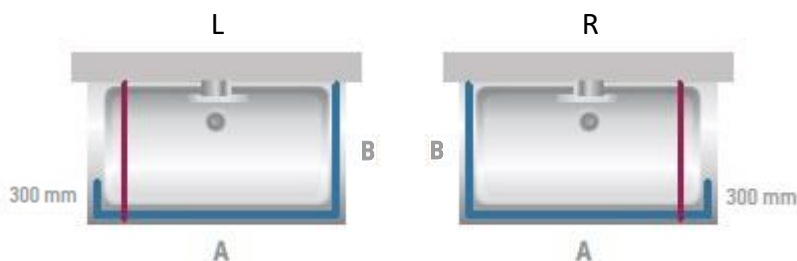

QUATTRO

Dušas sienas montāžas instrukcija

Инструкция по монтажу душевой стены

Shower wall installation instructions

| | | | |
|----|--|-------------------------------|---|
| 1 | | DZT100CHR10X 20 + SK2SET 1 | 1 |
| 2 | | PAL-01 | 1 |
| 3 | | PAL-01B | 1 |
| 4 | | PAL-01B-2 | 1 |
| 5 | | PAL-01B-3 | 1 |
| 6 | | PGB-902 | 4 |
| 7 | | 400211PS-011 | 2 |
| 8 | | 3,5X35 SK1SET | 5 |
| 9 | | 8mm LVS_EN 12150 2:2004 | 1 |
| 10 | | 8mm LVS_EN 12150 2:2004 | 1 |
| 11 | | 8mm LVS_EN 12150 2:2004 | 1 |

| | A | B |
|--------------------|------|---------|
| 900 X 900 X 2000 | 865 | 878-883 |
| 1000 X 800 X 2000 | 965 | 778-783 |
| 1000 X 900 X 2000 | 965 | 878-883 |
| 1200 X 800 X 2000 | 1165 | 778-783 |
| 1200 X 900 X 2000 | 1165 | 878-883 |
| 1400 X 1000 X 2000 | 1365 | 978-983 |
| 1600 X 1000 X 2000 | 1565 | 978-983 |