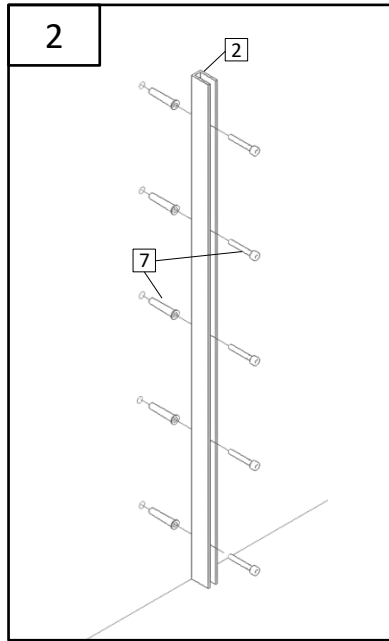

QUATTRO

Dušas sienas montāžas instrukcija

Инструкция по монтажу душевой стены

Shower wall installation instructions

| | | | |
|----|--|-------------------------------|---|
| 1 | | DZT100CHR10X 20 + SK2SET 1 | 1 |
| 2 | | PAL-01 | 1 |
| 3 | | PAL-01B | 1 |
| 4 | | PAL-01B-2 | 1 |
| 5 | | PAL-01B-3 | 1 |
| 6 | | PGB-902 | 4 |
| 7 | | 400211PS-011 | 2 |
| 8 | | 3,5X35 SK1SET | 5 |
| 9 | | 8mm LVS_EN 12150 2:2004 | 1 |
| 10 | | 8mm LVS_EN 12150 2:2004 | 1 |
| 11 | | 8mm LVS_EN 12150 2:2004 | 1 |

| | A | B |
|--------------------|------|---------|
| 900 X 900 X 2000 | 865 | 878-883 |
| 1000 X 800 X 2000 | 965 | 778-783 |
| 1000 X 900 X 2000 | 965 | 878-883 |
| 1200 X 800 X 2000 | 1165 | 778-783 |
| 1200 X 900 X 2000 | 1165 | 878-883 |
| 1400 X 1000 X 2000 | 1365 | 978-983 |
| 1600 X 1000 X 2000 | 1565 | 978-983 |

QUATTRO

24

24 h