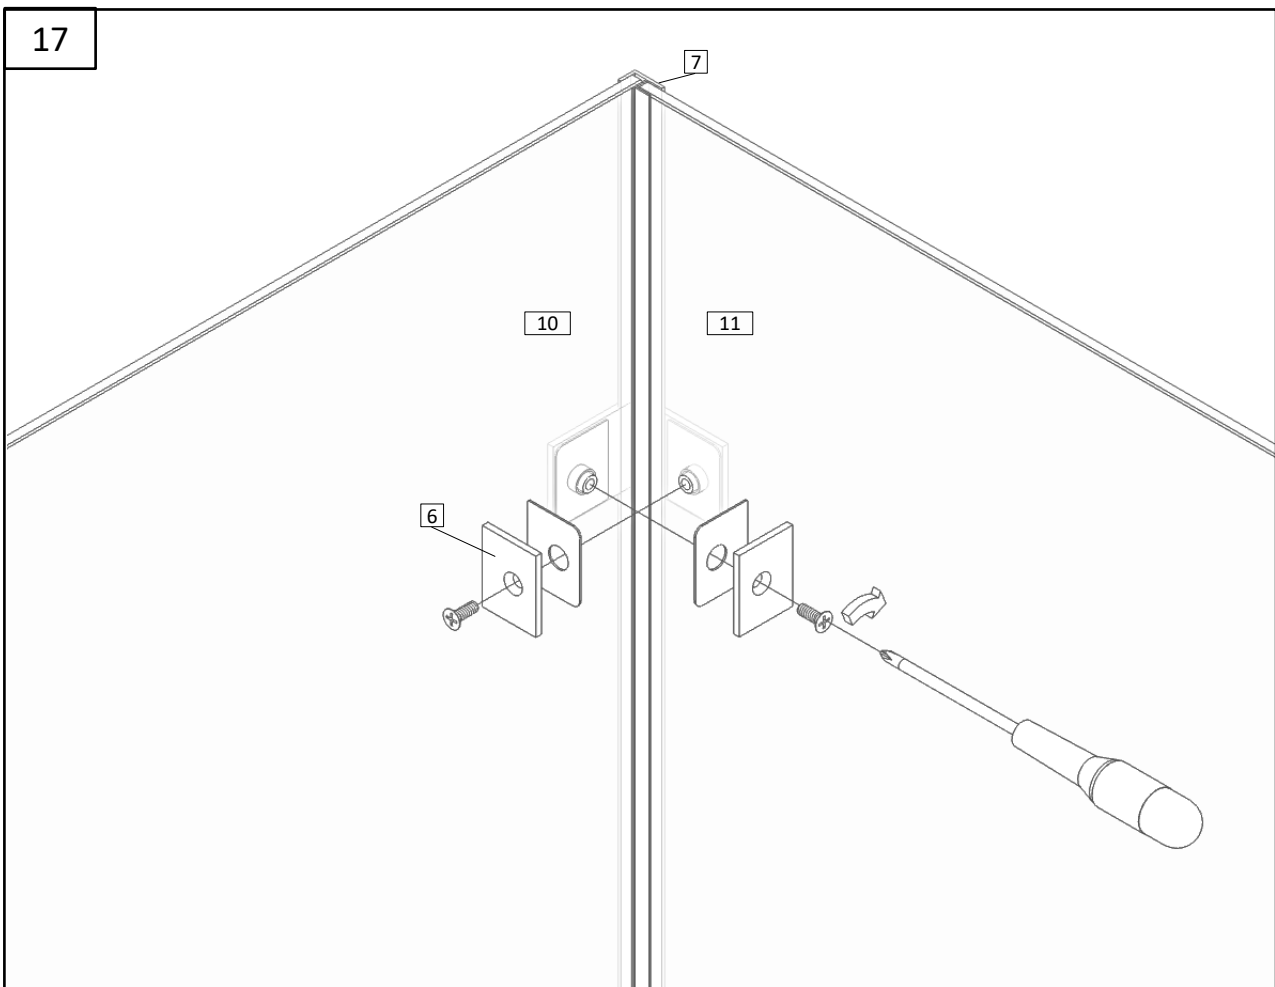

QUATTRO

Dušas sienas montāžas instrukcija

Инструкция по монтажу душевой стены

Shower wall installation instructions

| | | | |
|----|--|-------------------------------|---|
| 1 | | DZT100CHR10X 20 + SK2SET 1 | 1 |
| 2 | | PAL-01 | 1 |
| 3 | | PAL-01B | 1 |
| 4 | | PAL-01B-2 | 1 |
| 5 | | PAL-01B-3 | 1 |
| 6 | | PGB-902 | 4 |
| 7 | | 400211PS-011 | 2 |
| 8 | | 3,5X35 SK1SET | 5 |
| 9 | | 8mm LVS_EN 12150 2:2004 | 1 |
| 10 | | 8mm LVS_EN 12150 2:2004 | 1 |
| 11 | | 8mm LVS_EN 12150 2:2004 | 1 |

| | A | B |
|--------------------|------|---------|
| 900 X 900 X 2000 | 865 | 878-883 |
| 1000 X 800 X 2000 | 965 | 778-783 |
| 1000 X 900 X 2000 | 965 | 878-883 |
| 1200 X 800 X 2000 | 1165 | 778-783 |
| 1200 X 900 X 2000 | 1165 | 878-883 |
| 1400 X 1000 X 2000 | 1365 | 978-983 |
| 1600 X 1000 X 2000 | 1565 | 978-983 |

QUATTRO

24

24 h