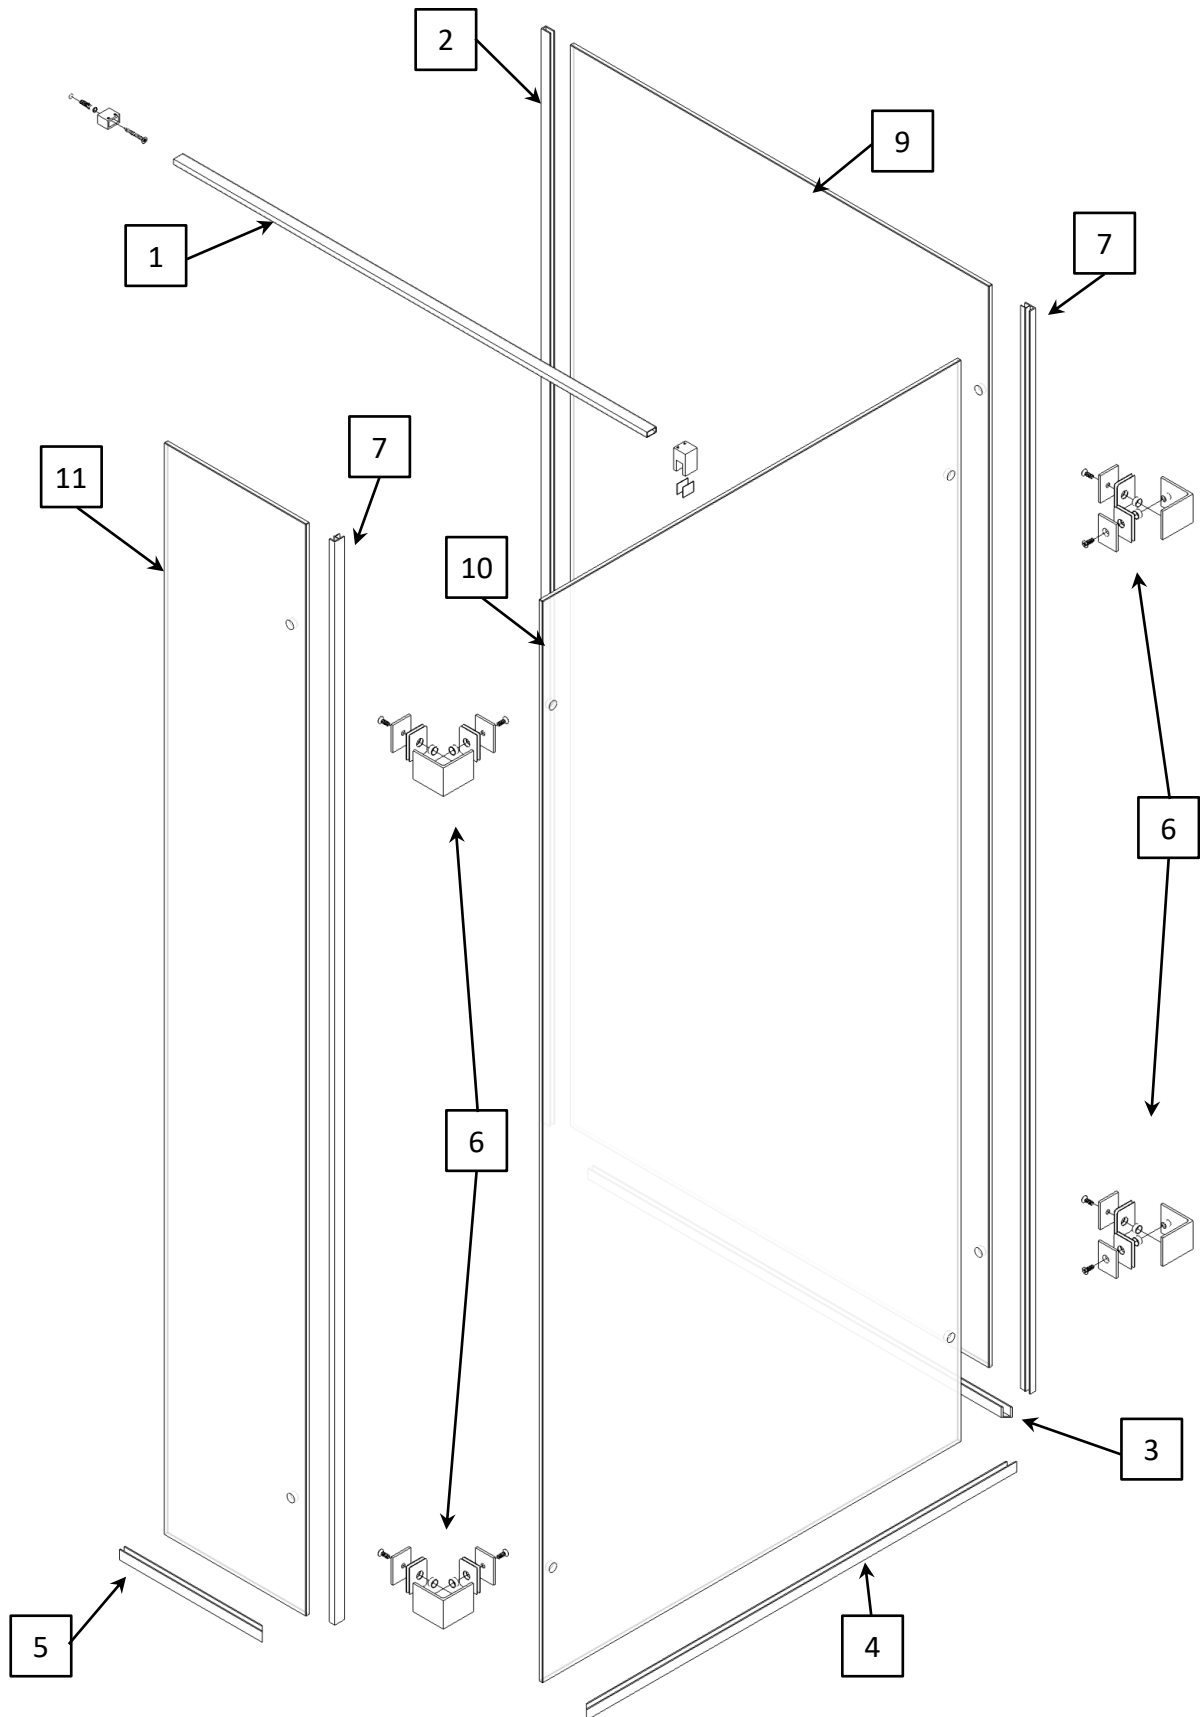

QUATTRO

Dušas sienas montāžas instrukcija

Инструкция по монтажу душевой стены

Shower wall installation instructions

| | | | |
|----|--|-------------------------------|---|
| 1 | | DZT100CHR10X 20 + SK2SET 1 | 1 |
| 2 | | PAL-01 | 1 |
| 3 | | PAL-01B | 1 |
| 4 | | PAL-01B-2 | 1 |
| 5 | | PAL-01B-3 | 1 |
| 6 | | PGB-902 | 4 |
| 7 | | 400211PS-011 | 2 |
| 8 | | 3,5X35 SK1SET | 5 |
| 9 | | 8mm LVS_EN 12150 2:2004 | 1 |
| 10 | | 8mm LVS_EN 12150 2:2004 | 1 |
| 11 | | 8mm LVS_EN 12150 2:2004 | 1 |

| | A | B |
|--------------------|------|---------|
| 900 X 900 X 2000 | 865 | 878-883 |
| 1000 X 800 X 2000 | 965 | 778-783 |
| 1000 X 900 X 2000 | 965 | 878-883 |
| 1200 X 800 X 2000 | 1165 | 778-783 |
| 1200 X 900 X 2000 | 1165 | 878-883 |
| 1400 X 1000 X 2000 | 1365 | 978-983 |
| 1600 X 1000 X 2000 | 1565 | 978-983 |

QUATTRO

24

24 h