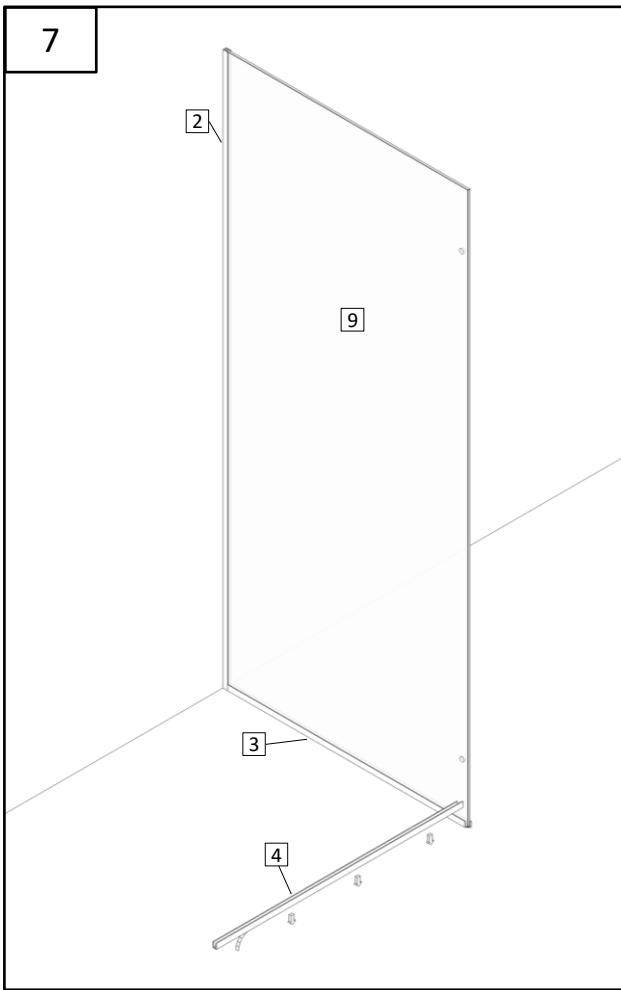

QUATTRO

Dušas sienas montāžas instrukcija

Инструкция по монтажу душевой стены

Shower wall installation instructions

| | | | |
|----|--|-------------------------------|---|
| 1 | | DZT100CHR10X 20 + SK2SET 1 | 1 |
| 2 | | PAL-01 | 1 |
| 3 | | PAL-01B | 1 |
| 4 | | PAL-01B-2 | 1 |
| 5 | | PAL-01B-3 | 1 |
| 6 | | PGB-902 | 4 |
| 7 | | 400211PS-011 | 2 |
| 8 | | 3,5X35 SK1SET | 5 |
| 9 | | 8mm LVS_EN 12150 2:2004 | 1 |
| 10 | | 8mm LVS_EN 12150 2:2004 | 1 |
| 11 | | 8mm LVS_EN 12150 2:2004 | 1 |

| | A | B |
|--------------------|------|---------|
| 900 X 900 X 2000 | 865 | 878-883 |
| 1000 X 800 X 2000 | 965 | 778-783 |
| 1000 X 900 X 2000 | 965 | 878-883 |
| 1200 X 800 X 2000 | 1165 | 778-783 |
| 1200 X 900 X 2000 | 1165 | 878-883 |
| 1400 X 1000 X 2000 | 1365 | 978-983 |
| 1600 X 1000 X 2000 | 1565 | 978-983 |

QUATTRO

24

24 h