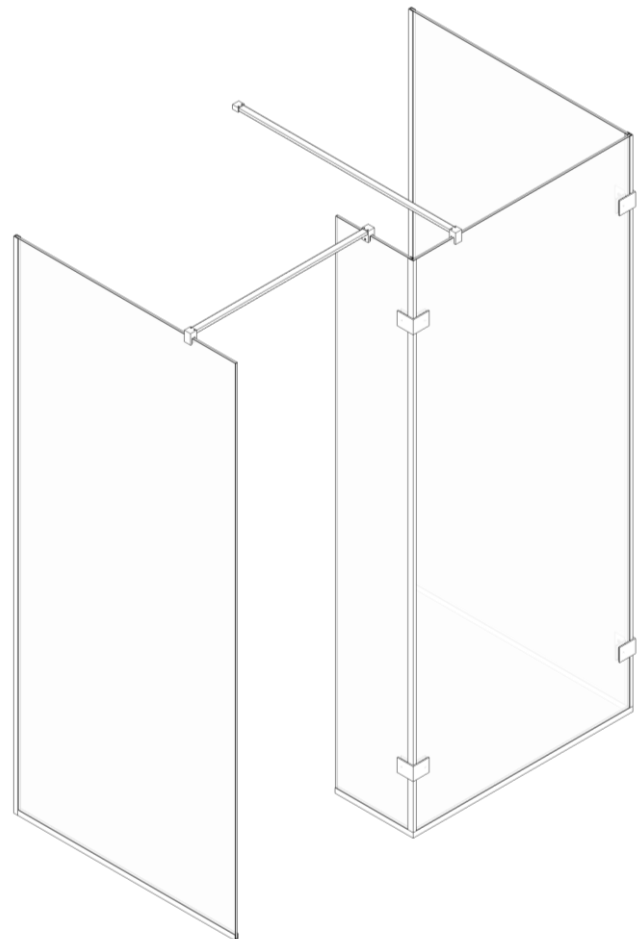

Dušas sienas montāžas instrukcija

Инструкция по монтажу душевой стены

Shower wall installation instructions

1.		DZT100CHR10X20 + SK2SET	1
2.		DZT100CHR10X20 - 1	1
3.		PAL-01	2
4.		PAL-01B	1
5.		PAL-01B-2	1
6.		PAL-01B-3	1
7.		PAL-01B-4	1
8.		PGB-902	4
9.		400211PS-011	2
10.		3,5X35 SK1SET	10
11.		8mm Safety Glass	1
12.		8mm Safety Glass	1
13.		8mm Safety Glass	1
14.		8mm Safety Glass	1

	A	B
1400 X 800 X 2000	1370-1400	768-783
1400 X 900 X 2000	1370-1400	868-883
1500 X 900 X 2000	1470-1500	868-883
1600 X 900 X 2000	1570-1600	868-883
1500 X 1000 X 2000	1470-1500	968-983
1600 X 1000 X 2000	1570-1600	968-983