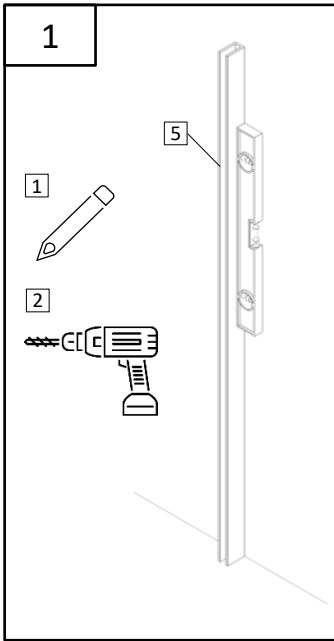

ADELE PLUS

Dušas durvju montāžas instrukcija

Инструкция по монтажу душевой двери

Shower door installation instructions

1.		MF-42/8-ER	1
2.		400211PS-013	1
3.		R1653308	1
4.		3,5x35 SK1SET; Ø 6	5+5
5.		PAL-01	1
6.		PAL-01B	1
7.		GC-2032	1
8.		MF-43MAGN	1
9.		SC-ALU8X9NEW	1
10.		SC-SL-UZL180R	1
11.		SU45CHKANT + SK2SET1	1
12.		LUX - CH - 2856G	1
13.		M981R - 180CH / M981L - 180CH	2
14.		8 mm Safety Glass	1
15.		8 mm Safety Glass	1

	A + B	B
700 x 2000	698-703	200
800 x 2000	798-803	200
900 x 2000	898-903	300
1000 x 2000	998-1003	300
1100 x 2000	1098-1103	400
1200 x 2000	1198-1203	500

RIGHT

LEFT