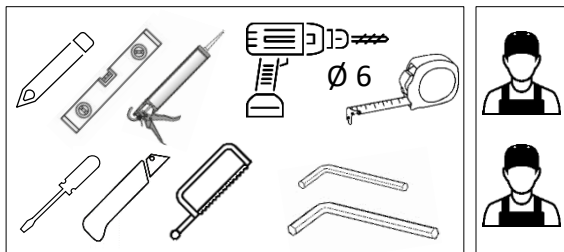

ADELE PLUS

Dušas durvju montāžas instrukcija

Инструкция по монтажу душевой двери

Shower door installation instructions

1.		MF-42/8-ER	1
2.		400211PS-013	1
3.		R1653308	1
4.		3,5x35 SK1SET; Ø 6	5+5
5.		PAL-01	1
6.		PAL-01B	1
7.		GC-2032	1
8.		MF-43MAGN	1
9.		SC-ALU8X9NEW	1
10.		SC-SL-UZL180R	1
11.		SU45CHKANT + SK2SET1	1
12.		LUX - CH - 2856G	1
13.		M981R - 180CH / M981L - 180CH	2
14.		8 mm Safety Glass	1
15.		8 mm Safety Glass	1

	A + B	B
700 x 2000	698-703	200
800 x 2000	798-803	200
900 x 2000	898-903	300
1000 x 2000	998-1003	300
1100 x 2000	1098-1103	400
1200 x 2000	1198-1203	500

RIGHT

LEFT