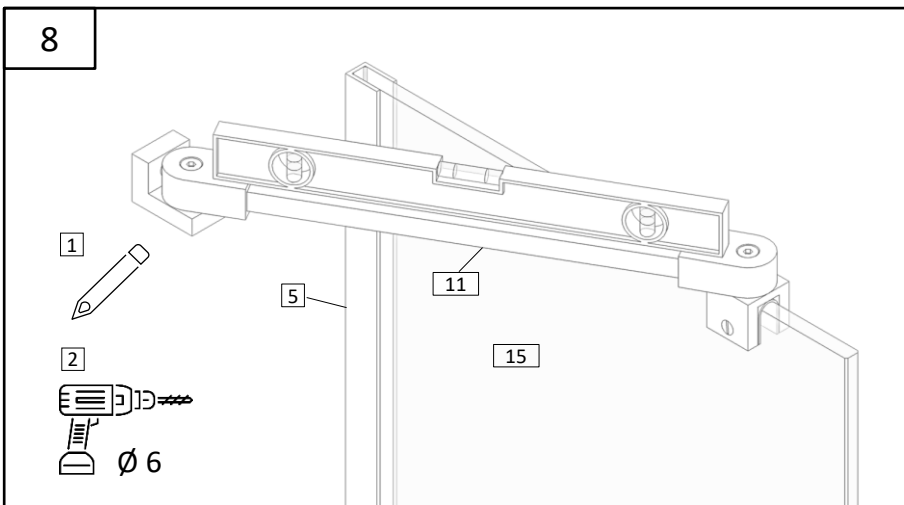

ADELE PLUS

Dušas durvju montāžas instrukcija

Инструкция по монтажу душевой двери

Shower door installation instructions

1.		MF-42/8-ER	1
2.		400211PS-013	1
3.		R1653308	1
4.		3,5x35 SK1SET; Ø 6	5+5
5.		PAL-01	1
6.		PAL-01B	1
7.		GC-2032	1
8.		MF-43MAGN	1
9.		SC-ALU8X9NEW	1
10.		SC-SL-UZL180R	1
11.		SU45CHKANT + SK2SET1	1
12.		LUX - CH - 2856G	1
13.		M981R - 180CH / M981L - 180CH	2
14.		8 mm Safety Glass	1
15.		8 mm Safety Glass	1

	A + B	B
700 x 2000	698-703	200
800 x 2000	798-803	200
900 x 2000	898-903	300
1000 x 2000	998-1003	300
1100 x 2000	1098-1103	400
1200 x 2000	1198-1203	500

RIGHT

LEFT