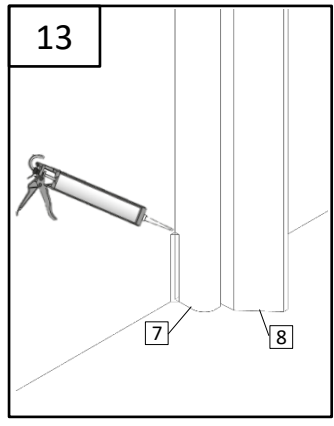

ADELE PLUS

Dušas durvju montāžas instrukcija

Инструкция по монтажу душевой двери

Shower door installation instructions

1.		MF-42/8-ER	1
2.		400211PS-013	1
3.		R1653308	1
4.		3,5x35 SK1SET; Ø 6	5+5
5.		PAL-01	1
6.		PAL-01B	1
7.		GC-2032	1
8.		MF-43MAGN	1
9.		SC-ALU8X9NEW	1
10.		SC-SL-UZL180R	1
11.		SU45CHKANT + SK2SET1	1
12.		LUX - CH - 2856G	1
13.		M981R - 180CH / M981L - 180CH	2
14.		8 mm Safety Glass	1
15.		8 mm Safety Glass	1

	A + B	B
700 x 2000	698-703	200
800 x 2000	798-803	200
900 x 2000	898-903	300
1000 x 2000	998-1003	300
1100 x 2000	1098-1103	400
1200 x 2000	1198-1203	500

RIGHT

LEFT