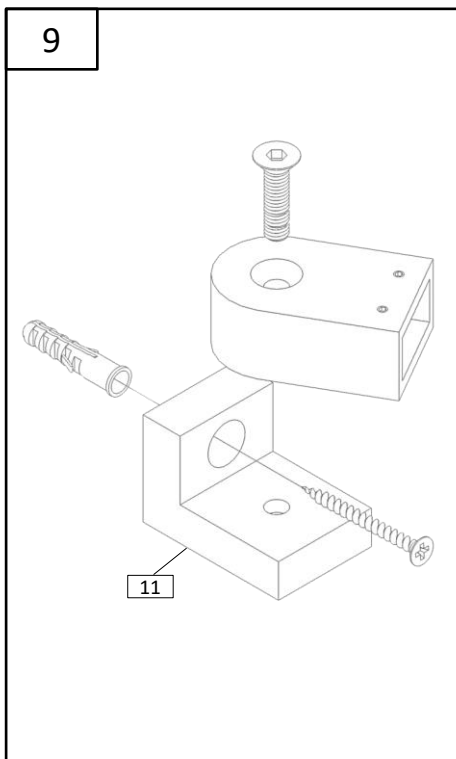

ADELE PLUS

Dušas durvju montāžas instrukcija

Инструкция по монтажу душевой двери

Shower door installation instructions

1.		MF-42/8-ER	1
2.		400211PS-013	1
3.		R1653308	1
4.		3,5x35 SK1SET; Ø 6	5+5
5.		PAL-01	1
6.		PAL-01B	1
7.		GC-2032	1
8.		MF-43MAGN	1
9.		SC-ALU8X9NEW	1
10.		SC-SL-UZL180R	1
11.		SU45CHKANT + SK2SET1	1
12.		LUX - CH - 2856G	1
13.		M981R - 180CH / M981L - 180CH	2
14.		8 mm Safety Glass	1
15.		8 mm Safety Glass	1

	A + B	B
700 x 2000	698-703	200
800 x 2000	798-803	200
900 x 2000	898-903	300
1000 x 2000	998-1003	300
1100 x 2000	1098-1103	400
1200 x 2000	1198-1203	500

RIGHT

LEFT