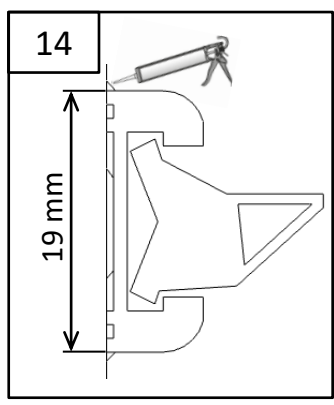

ADELE PLUS

Dušas durvju montāžas instrukcija

Инструкция по монтажу душевой двери

Shower door installation instructions

1.		MF-42/8-ER	1
2.		400211PS-013	1
3.		R1653308	1
4.		3,5x35 SK1SET; Ø 6	5+5
5.		PAL-01	1
6.		PAL-01B	1
7.		GC-2032	1
8.		MF-43MAGN	1
9.		SC-ALU8X9NEW	1
10.		SC-SL-UZL180R	1
11.		SU45CHKANT + SK2SET1	1
12.		LUX - CH - 2856G	1
13.		M981R - 180CH / M981L - 180CH	2
14.		8 mm Safety Glass	1
15.		8 mm Safety Glass	1

	A + B	B
700 x 2000	698-703	200
800 x 2000	798-803	200
900 x 2000	898-903	300
1000 x 2000	998-1003	300
1100 x 2000	1098-1103	400
1200 x 2000	1198-1203	500

RIGHT

LEFT