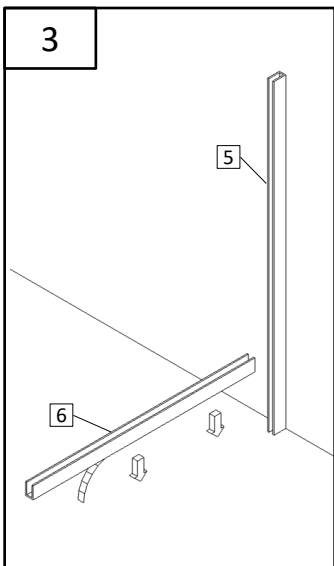

ADELE PLUS

Dušas durvju montāžas instrukcija

Инструкция по монтажу душевой двери

Shower door installation instructions

1.		MF-42/8-ER	1
2.		400211PS-013	1
3.		R1653308	1
4.		3,5x35 SK1SET; Ø 6	5+5
5.		PAL-01	1
6.		PAL-01B	1
7.		GC-2032	1
8.		MF-43MAGN	1
9.		SC-ALU8X9NEW	1
10.		SC-SL-UZL180R	1
11.		SU45CHKANT + SK2SET1	1
12.		LUX - CH - 2856G	1
13.		M981R - 180CH / M981L - 180CH	2
14.		8 mm Safety Glass	1
15.		8 mm Safety Glass	1

	A + B	B
700 x 2000	698-703	200
800 x 2000	798-803	200
900 x 2000	898-903	300
1000 x 2000	998-1003	300
1100 x 2000	1098-1103	400
1200 x 2000	1198-1203	500

RIGHT

LEFT