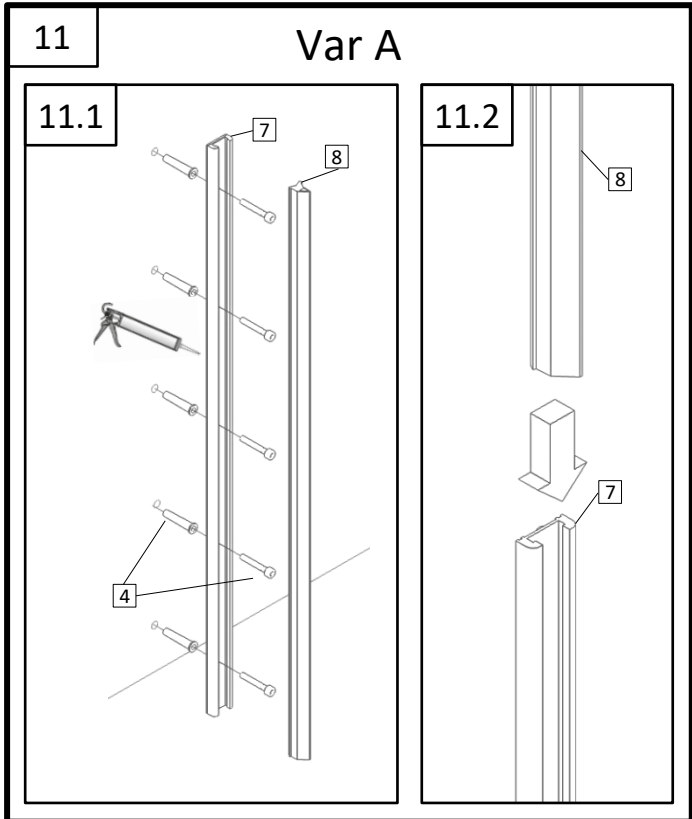

ADELE PLUS

Dušas durvju montāžas instrukcija

Инструкция по монтажу душевой двери

Shower door installation instructions

1.		MF-42/8-ER	1
2.		400211PS-013	1
3.		R1653308	1
4.		3,5x35 SK1SET; Ø 6	5+5
5.		PAL-01	1
6.		PAL-01B	1
7.		GC-2032	1
8.		MF-43MAGN	1
9.		SC-ALU8X9NEW	1
10.		SC-SL-UZL180R	1
11.		SU45CHKANT + SK2SET1	1
12.		LUX - CH - 2856G	1
13.		M981R - 180CH / M981L - 180CH	2
14.		8 mm Safety Glass	1
15.		8 mm Safety Glass	1

	A + B	B
700 x 2000	698-703	200
800 x 2000	798-803	200
900 x 2000	898-903	300
1000 x 2000	998-1003	300
1100 x 2000	1098-1103	400
1200 x 2000	1198-1203	500

RIGHT

LEFT