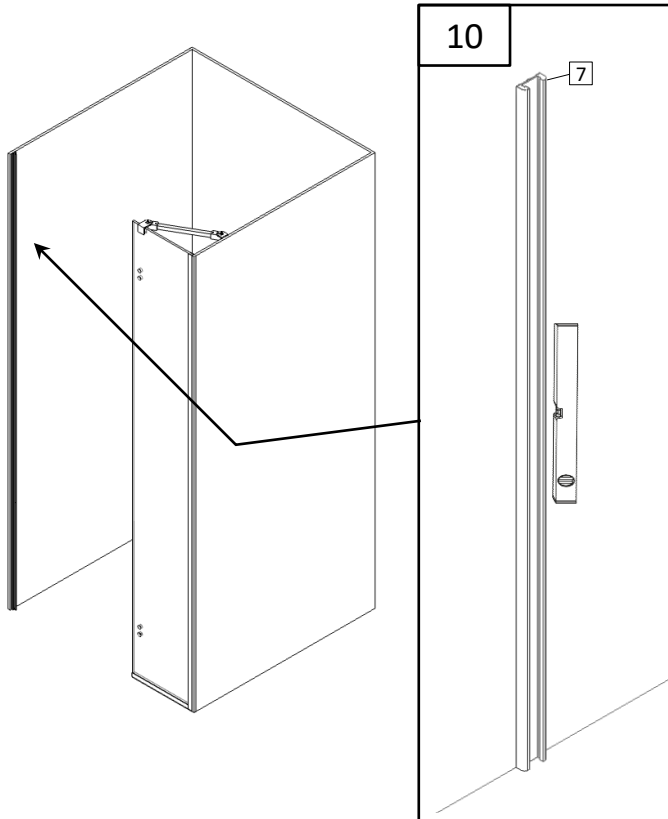

ADELE PLUS

Dušas durvju montāžas instrukcija

Инструкция по монтажу душевой двери

Shower door installation instructions

1.		MF-42/8-ER	1
2.		400211PS-013	1
3.		R1653308	1
4.		3,5x35 SK1SET; Ø 6	5+5
5.		PAL-01	1
6.		PAL-01B	1
7.		GC-2032	1
8.		MF-43MAGN	1
9.		SC-ALU8X9NEW	1
10.		SC-SL-UZL180R	1
11.		SU45CHKANT + SK2SET1	1
12.		LUX - CH - 2856G	1
13.		M981R - 180CH / M981L - 180CH	2
14.		8 mm Safety Glass	1
15.		8 mm Safety Glass	1

	A + B	B
700 x 2000	698-703	200
800 x 2000	798-803	200
900 x 2000	898-903	300
1000 x 2000	998-1003	300
1100 x 2000	1098-1103	400
1200 x 2000	1198-1203	500

RIGHT

LEFT