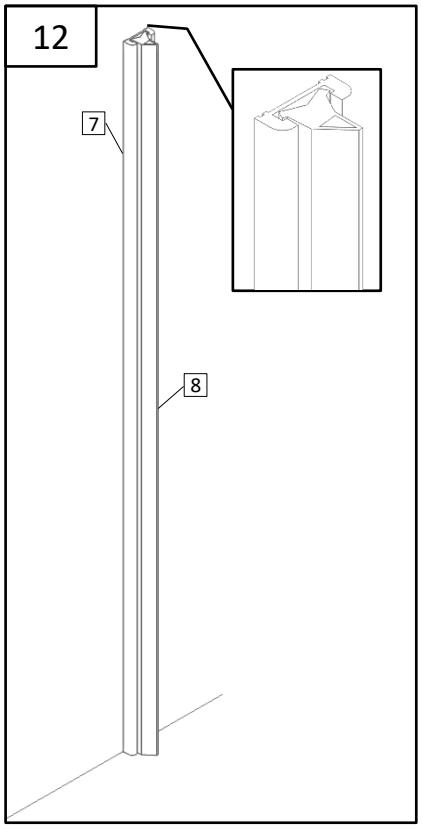

ADELE PLUS

Dušas durvju montāžas instrukcija

Инструкция по монтажу душевой двери

Shower door installation instructions

1.		MF-42/8-ER	1
2.		400211PS-013	1
3.		R1653308	1
4.		3,5x35 SK1SET; Ø 6	5+5
5.		PAL-01	1
6.		PAL-01B	1
7.		GC-2032	1
8.		MF-43MAGN	1
9.		SC-ALU8X9NEW	1
10.		SC-SL-UZL180R	1
11.		SU45CHKANT + SK2SET1	1
12.		LUX - CH - 2856G	1
13.		M981R - 180CH / M981L - 180CH	2
14.		8 mm Safety Glass	1
15.		8 mm Safety Glass	1

	A + B	B
700 x 2000	698-703	200
800 x 2000	798-803	200
900 x 2000	898-903	300
1000 x 2000	998-1003	300
1100 x 2000	1098-1103	400
1200 x 2000	1198-1203	500

RIGHT

LEFT