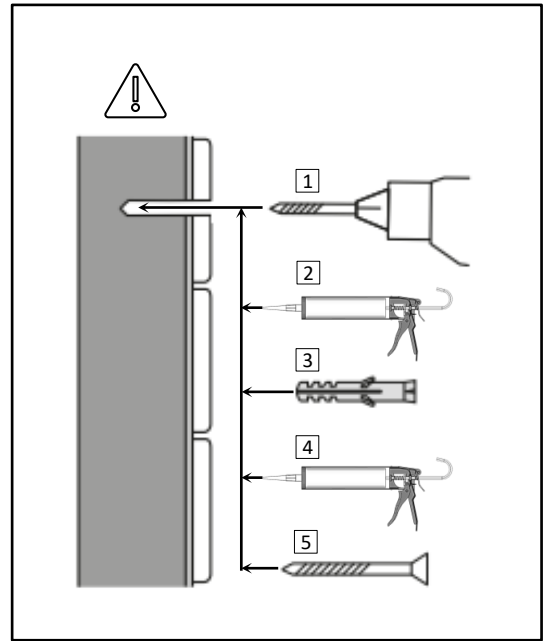

ADELE PLUS

Dušas durvju montāžas instrukcija

Инструкция по монтажу душевой двери

Shower door installation instructions

1.		MF-42/8-ER	1
2.		400211PS-013	1
3.		R1653308	1
4.		3,5x35 SK1SET; Ø 6	5+5
5.		PAL-01	1
6.		PAL-01B	1
7.		GC-2032	1
8.		MF-43MAGN	1
9.		SC-ALU8X9NEW	1
10.		SC-SL-UZL180R	1
11.		SU45CHKANT + SK2SET1	1
12.		LUX - CH - 2856G	1
13.		M981R - 180CH / M981L - 180CH	2
14.		8 mm Safety Glass	1
15.		8 mm Safety Glass	1

	A + B	B
700 x 2000	698-703	200
800 x 2000	798-803	200
900 x 2000	898-903	300
1000 x 2000	998-1003	300
1100 x 2000	1098-1103	400
1200 x 2000	1198-1203	500

RIGHT

LEFT