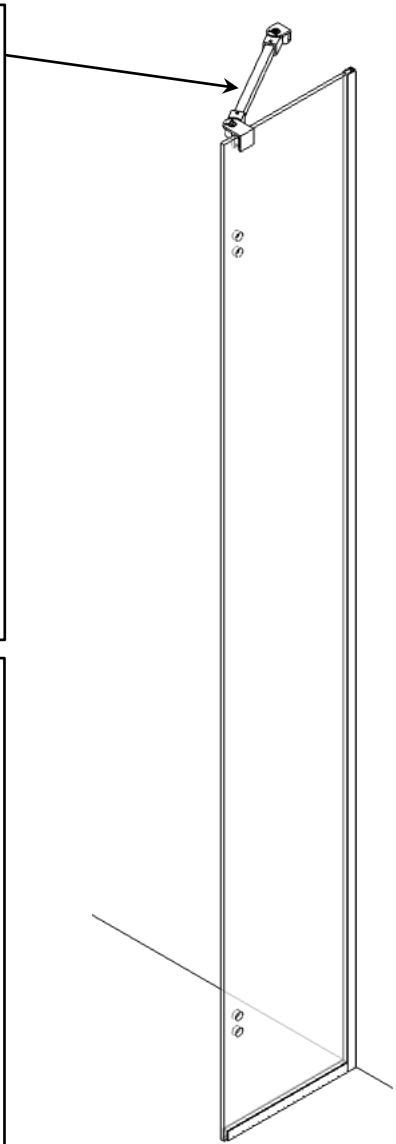

ADELE PLUS

Dušas durvju montāžas instrukcija

Инструкция по монтажу душевой двери

Shower door installation instructions

1.		MF-42/8-ER	1
2.		400211PS-013	1
3.		R1653308	1
4.		3,5x35 SK1SET; Ø 6	5+5
5.		PAL-01	1
6.		PAL-01B	1
7.		GC-2032	1
8.		MF-43MAGN	1
9.		SC-ALU8X9NEW	1
10.		SC-SL-UZL180R	1
11.		SU45CHKANT + SK2SET1	1
12.		LUX - CH - 2856G	1
13.		M981R - 180CH / M981L - 180CH	2
14.		8 mm Safety Glass	1
15.		8 mm Safety Glass	1

	A + B	B
700 x 2000	698-703	200
800 x 2000	798-803	200
900 x 2000	898-903	300
1000 x 2000	998-1003	300
1100 x 2000	1098-1103	400
1200 x 2000	1198-1203	500

RIGHT

LEFT