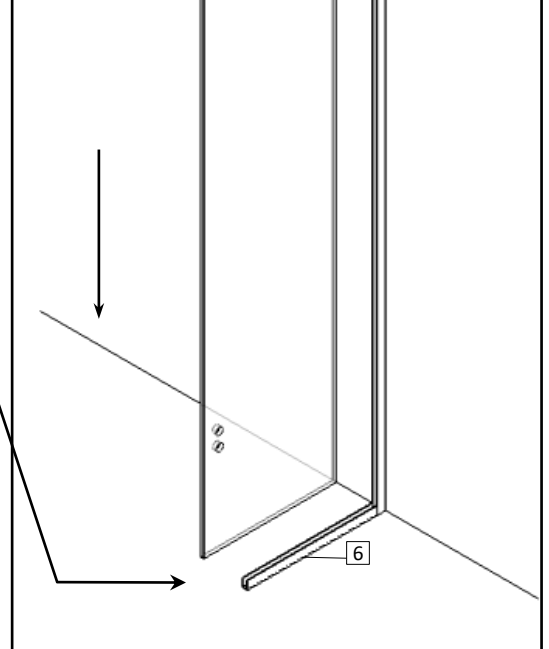

ADELE PLUS

Dušas durvju montāžas instrukcija

Инструкция по монтажу душевой двери

Shower door installation instructions

1.		MF-42/8-ER	1
2.		400211PS-013	1
3.		R1653308	1
4.		3,5x35 SK1SET; Ø 6	5+5
5.		PAL-01	1
6.		PAL-01B	1
7.		GC-2032	1
8.		MF-43MAGN	1
9.		SC-ALU8X9NEW	1
10.		SC-SL-UZL180R	1
11.		SU45CHKANT + SK2SET1	1
12.		LUX - CH - 2856G	1
13.		M981R - 180CH / M981L - 180CH	2
14.		8 mm Safety Glass	1
15.		8 mm Safety Glass	1

	A + B	B
700 x 2000	698-703	200
800 x 2000	798-803	200
900 x 2000	898-903	300
1000 x 2000	998-1003	300
1100 x 2000	1098-1103	400
1200 x 2000	1198-1203	500

RIGHT

LEFT