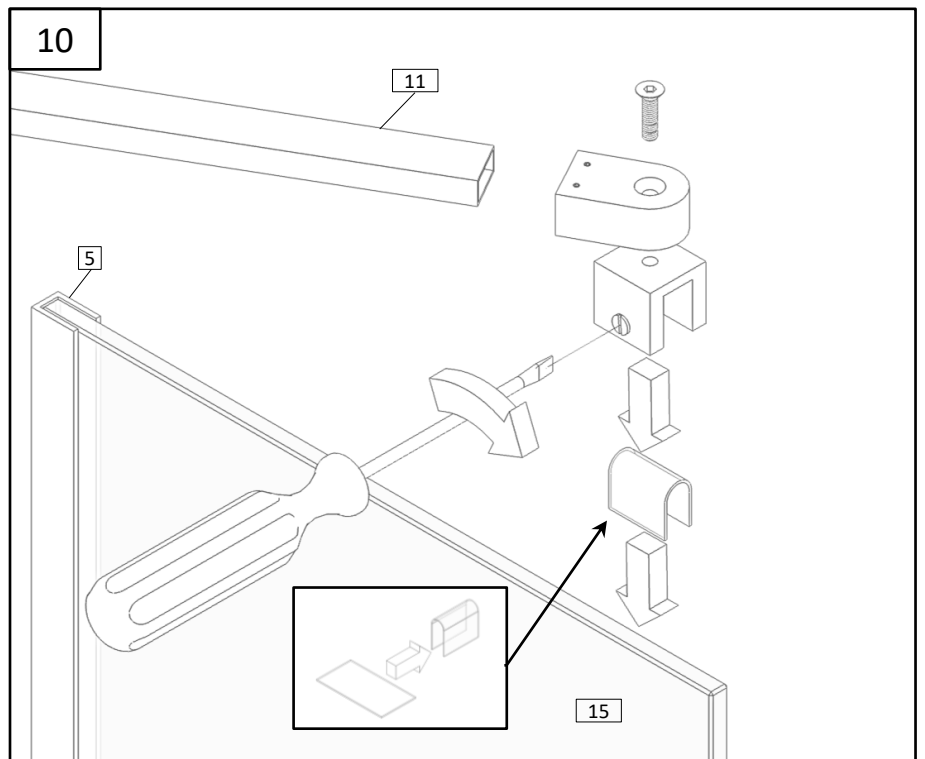

ADELE PLUS

Dušas durvju montāžas instrukcija

Инструкция по монтажу душевой двери

Shower door installation instructions

1.		MF-42/8-ER	1
2.		400211PS-013	1
3.		R1653308	1
4.		3,5x35 SK1SET; Ø 6	5+5
5.		PAL-01	1
6.		PAL-01B	1
7.		GC-2032	1
8.		MF-43MAGN	1
9.		SC-ALU8X9NEW	1
10.		SC-SL-UZL180R	1
11.		SU45CHKANT + SK2SET1	1
12.		LUX - CH - 2856G	1
13.		M981R - 180CH / M981L - 180CH	2
14.		8 mm Safety Glass	1
15.		8 mm Safety Glass	1

	A + B	B
700 x 2000	698-703	200
800 x 2000	798-803	200
900 x 2000	898-903	300
1000 x 2000	998-1003	300
1100 x 2000	1098-1103	400
1200 x 2000	1198-1203	500

RIGHT

LEFT