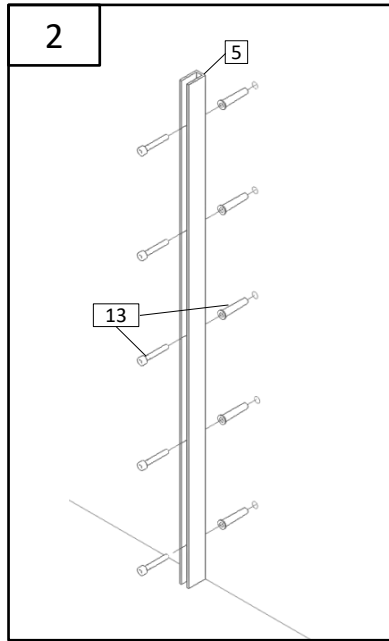

ADELE PLUS

Dušas durvju montāžas instrukcija

Инструкция по монтажу душевой двери

Shower door installation instructions

1.		MF-42/8-ER	1
2.		400211PS-013	1
3.		R1653308	1
4.		3,5x35 SK1SET; Ø 6	5+5
5.		PAL-01	1
6.		PAL-01B	1
7.		GC-2032	1
8.		MF-43MAGN	1
9.		SC-ALU8X9NEW	1
10.		SC-SL-UZL180R	1
11.		SU45CHKANT + SK2SET1	1
12.		LUX - CH - 2856G	1
13.		M981R - 180CH / M981L - 180CH	2
14.		8 mm Safety Glass	1
15.		8 mm Safety Glass	1

	A + B	B
700 x 2000	698-703	200
800 x 2000	798-803	200
900 x 2000	898-903	300
1000 x 2000	998-1003	300
1100 x 2000	1098-1103	400
1200 x 2000	1198-1203	500

RIGHT

LEFT