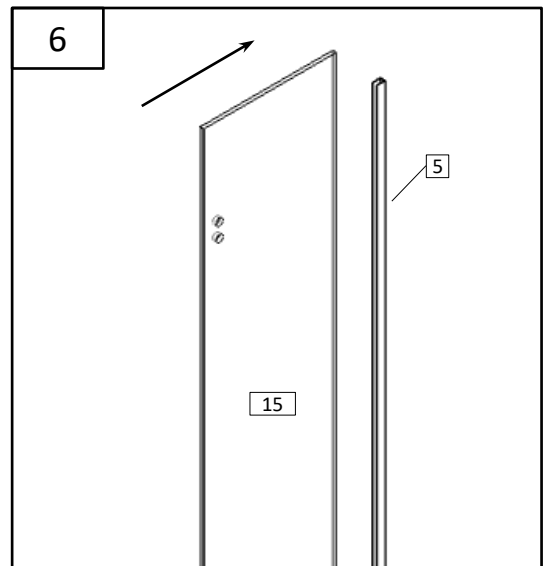

ADELE PLUS

Dušas durvju montāžas instrukcija

Инструкция по монтажу душевой двери

Shower door installation instructions

1.		MF-42/8-ER	1
2.		400211PS-013	1
3.		R1653308	1
4.		3,5x35 SK1SET; Ø 6	5+5
5.		PAL-01	1
6.		PAL-01B	1
7.		GC-2032	1
8.		MF-43MAGN	1
9.		SC-ALU8X9NEW	1
10.		SC-SL-UZL180R	1
11.		SU45CHKANT + SK2SET1	1
12.		LUX - CH - 2856G	1
13.		M981R - 180CH / M981L - 180CH	2
14.		8 mm Safety Glass	1
15.		8 mm Safety Glass	1

	A + B	B
700 x 2000	698-703	200
800 x 2000	798-803	200
900 x 2000	898-903	300
1000 x 2000	998-1003	300
1100 x 2000	1098-1103	400
1200 x 2000	1198-1203	500

RIGHT

LEFT