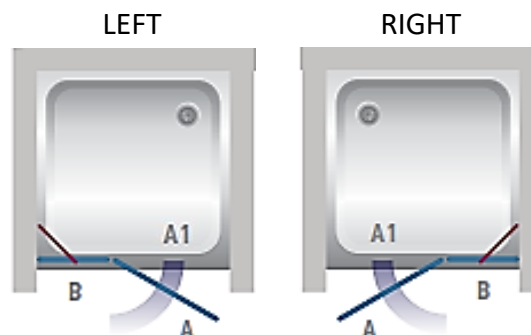

ADELE PLUS

Dušas durvju montāžas instrukcija

Инструкция по монтажу душевой двери

Shower door installation instructions

1.		MF-42/8-ER	1
2.		400211PS-013	1
3.		R1653308	1
4.		3,5x35 SK1SET; Ø 6	5+5
5.		PAL-01	1
6.		PAL-01B	1
7.		GC-2032	1
8.		MF-43MAGN	1
9.		SC-ALU8X9NEW	1
10.		SC-SL-UZL180R	1
11.		SU45CHKANT + SK2SET1	1
12.		LUX - CH - 2856G	1
13.		M981R - 180CH / M981L - 180CH	2
14.		8 mm Safety Glass	1
15.		8 mm Safety Glass	1

	A + B	B
700 x 2000	698-703	200
800 x 2000	798-803	200
900 x 2000	898-903	300
1000 x 2000	998-1003	300
1100 x 2000	1098-1103	400
1200 x 2000	1198-1203	500

RIGHT

LEFT