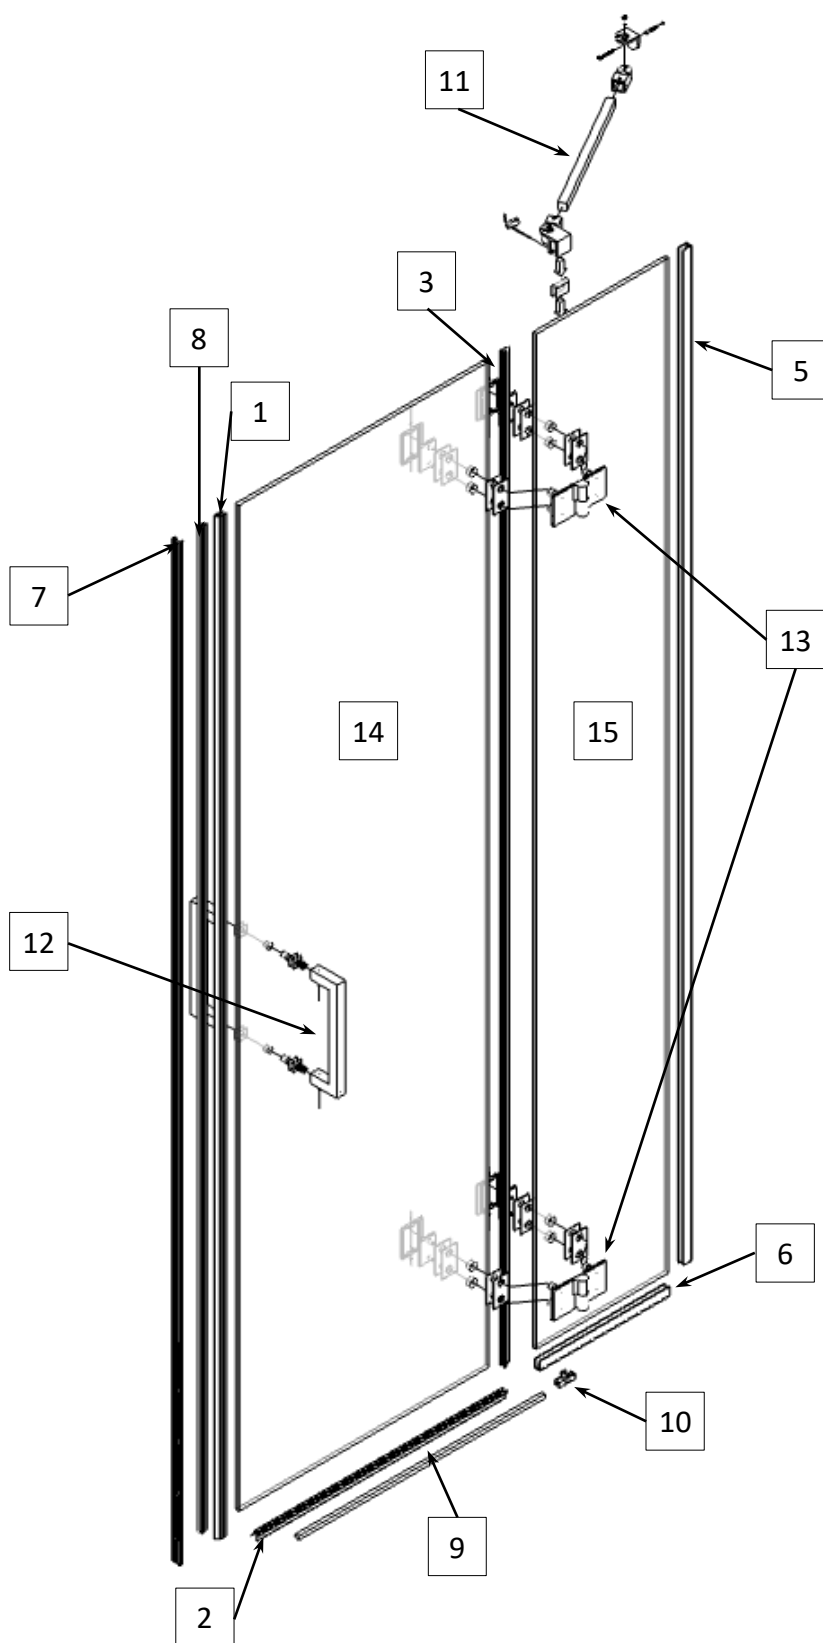

ADELE PLUS

Dušas durvju montāžas instrukcija

Инструкция по монтажу душевой двери

Shower door installation instructions

1.		MF-42/8-ER	1
2.		400211PS-013	1
3.		R1653308	1
4.		3,5x35 SK1SET; Ø 6	5+5
5.		PAL-01	1
6.		PAL-01B	1
7.		GC-2032	1
8.		MF-43MAGN	1
9.		SC-ALU8X9NEW	1
10.		SC-SL-UZL180R	1
11.		SU45CHKANT + SK2SET1	1
12.		LUX - CH - 2856G	1
13.		M981R - 180CH / M981L - 180CH	2
14.		8 mm Safety Glass	1
15.		8 mm Safety Glass	1

	A + B	B
700 x 2000	698-703	200
800 x 2000	798-803	200
900 x 2000	898-903	300
1000 x 2000	998-1003	300
1100 x 2000	1098-1103	400
1200 x 2000	1198-1203	500

RIGHT

LEFT