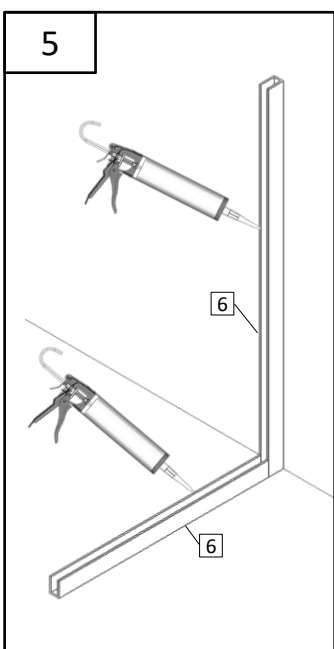

ADELE PLUS

Dušas durvju montāžas instrukcija

Инструкция по монтажу душевой двери

Shower door installation instructions

1.		MF-42/8-ER	1
2.		400211PS-013	1
3.		R1653308	1
4.		3,5x35 SK1SET; Ø 6	5+5
5.		PAL-01	1
6.		PAL-01B	1
7.		GC-2032	1
8.		MF-43MAGN	1
9.		SC-ALU8X9NEW	1
10.		SC-SL-UZL180R	1
11.		SU45CHKANT + SK2SET1	1
12.		LUX - CH - 2856G	1
13.		M981R - 180CH / M981L - 180CH	2
14.		8 mm Safety Glass	1
15.		8 mm Safety Glass	1

	A + B	B
700 x 2000	698-703	200
800 x 2000	798-803	200
900 x 2000	898-903	300
1000 x 2000	998-1003	300
1100 x 2000	1098-1103	400
1200 x 2000	1198-1203	500

RIGHT

LEFT