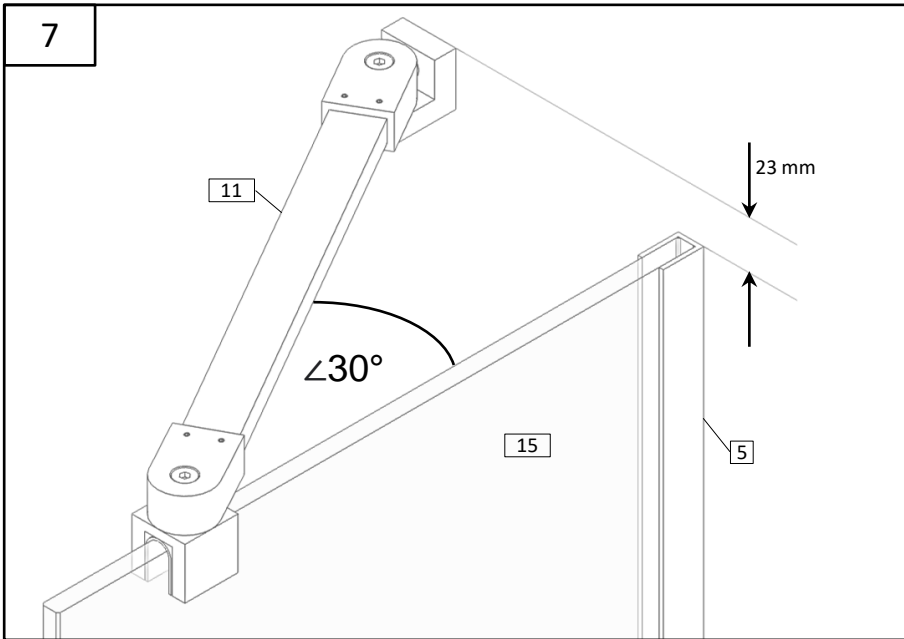

ADELE PLUS

Dušas durvju montāžas instrukcija

Инструкция по монтажу душевой двери

Shower door installation instructions

1.		MF-42/8-ER	1
2.		400211PS-013	1
3.		R1653308	1
4.		3,5x35 SK1SET; Ø 6	5+5
5.		PAL-01	1
6.		PAL-01B	1
7.		GC-2032	1
8.		MF-43MAGN	1
9.		SC-ALU8X9NEW	1
10.		SC-SL-UZL180R	1
11.		SU45CHKANT + SK2SET1	1
12.		LUX - CH - 2856G	1
13.		M981R - 180CH / M981L - 180CH	2
14.		8 mm Safety Glass	1
15.		8 mm Safety Glass	1

	A + B	B
700 x 2000	698-703	200
800 x 2000	798-803	200
900 x 2000	898-903	300
1000 x 2000	998-1003	300
1100 x 2000	1098-1103	400
1200 x 2000	1198-1203	500

RIGHT

LEFT