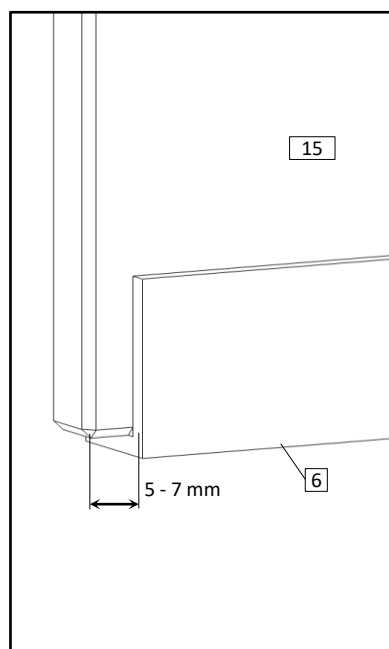

ADELE PLUS

Dušas durvju montāžas instrukcija

Инструкция по монтажу душевой двери

Shower door installation instructions

1.		MF-42/8-ER	1
2.		400211PS-013	1
3.		R1653308	1
4.		3,5x35 SK1SET; Ø 6	5+5
5.		PAL-01	1
6.		PAL-01B	1
7.		GC-2032	1
8.		MF-43MAGN	1
9.		SC-ALU8X9NEW	1
10.		SC-SL-UZL180R	1
11.		SU45CHKANT + SK2SET1	1
12.		LUX - CH - 2856G	1
13.		M981R - 180CH / M981L - 180CH	2
14.		8 mm Safety Glass	1
15.		8 mm Safety Glass	1

	A + B	B
700 x 2000	698-703	200
800 x 2000	798-803	200
900 x 2000	898-903	300
1000 x 2000	998-1003	300
1100 x 2000	1098-1103	400
1200 x 2000	1198-1203	500

RIGHT

LEFT