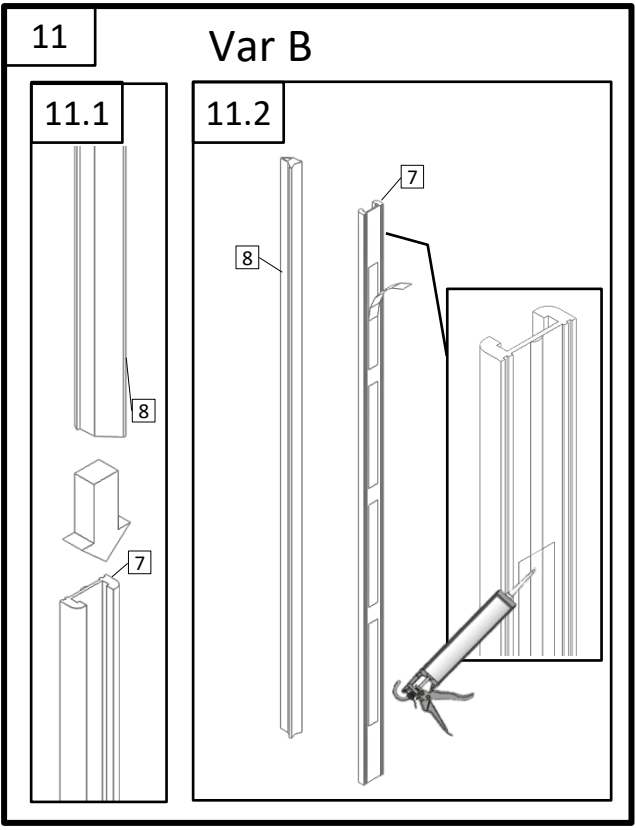

ADELE PLUS

Dušas durvju montāžas instrukcija

Инструкция по монтажу душевой двери

Shower door installation instructions

1.		MF-42/8-ER	1
2.		400211PS-013	1
3.		R1653308	1
4.		3,5x35 SK1SET; Ø 6	5+5
5.		PAL-01	1
6.		PAL-01B	1
7.		GC-2032	1
8.		MF-43MAGN	1
9.		SC-ALU8X9NEW	1
10.		SC-SL-UZL180R	1
11.		SU45CHKANT + SK2SET1	1
12.		LUX - CH - 2856G	1
13.		M981R - 180CH / M981L - 180CH	2
14.		8 mm Safety Glass	1
15.		8 mm Safety Glass	1

	A + B	B
700 x 2000	698-703	200
800 x 2000	798-803	200
900 x 2000	898-903	300
1000 x 2000	998-1003	300
1100 x 2000	1098-1103	400
1200 x 2000	1198-1203	500

RIGHT

LEFT