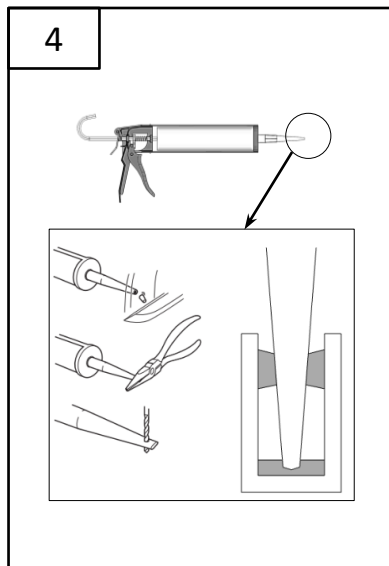

ADELE PLUS

Dušas durvju montāžas instrukcija

Инструкция по монтажу душевой двери

Shower door installation instructions

1.		MF-42/8-ER	1
2.		400211PS-013	1
3.		R1653308	1
4.		3,5x35 SK1SET; Ø 6	5+5
5.		PAL-01	1
6.		PAL-01B	1
7.		GC-2032	1
8.		MF-43MAGN	1
9.		SC-ALU8X9NEW	1
10.		SC-SL-UZL180R	1
11.		SU45CHKANT + SK2SET1	1
12.		LUX - CH - 2856G	1
13.		M981R - 180CH / M981L - 180CH	2
14.		8 mm Safety Glass	1
15.		8 mm Safety Glass	1

	A + B	B
700 x 2000	698-703	200
800 x 2000	798-803	200
900 x 2000	898-903	300
1000 x 2000	998-1003	300
1100 x 2000	1098-1103	400
1200 x 2000	1198-1203	500

RIGHT

LEFT