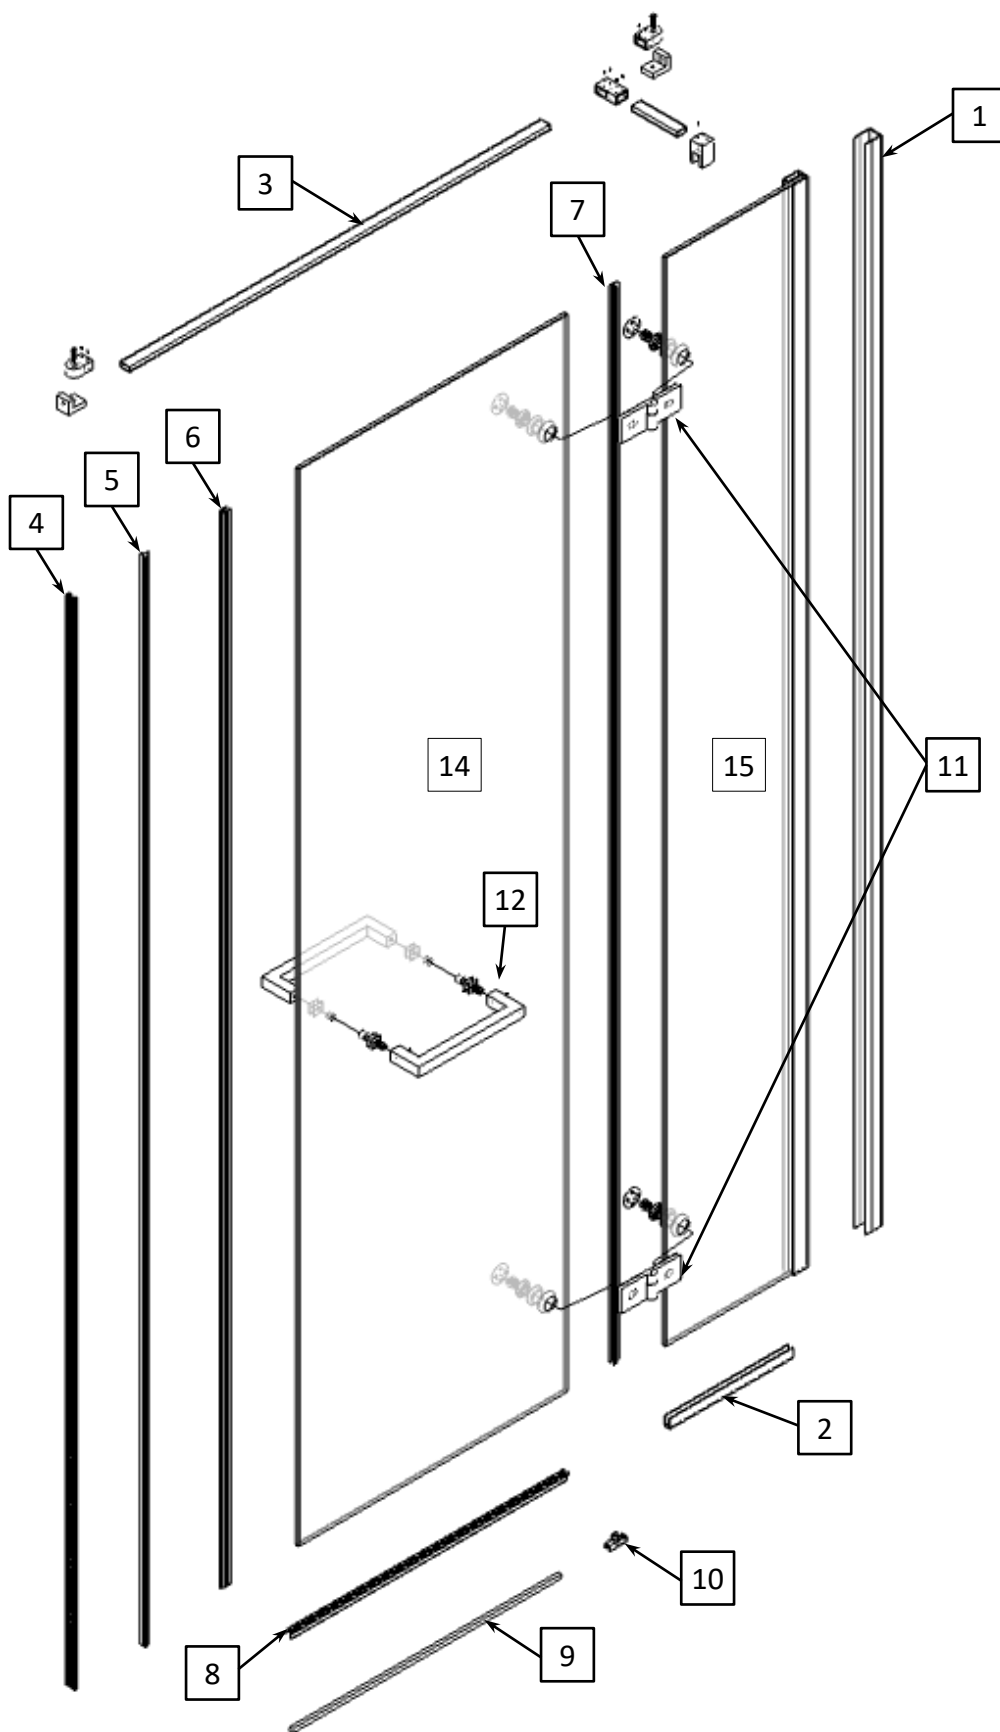

KRISTIN PLUS

Dušas durvju montāžas instrukcija

Инструкция по монтажу душевой двери

Shower door installation instructions

1.		SC-alu2010	1
2.		PAL-01B	1
3.		DZT1000CHR	1
4.		GC-2032	1
5.		MF-43MAGN	1
6.		MF-42/8-ER	1
7.		R1653308	1
8.		400211PS-013	1
9.		SC-ALU8X9NEW	1
10.A		SC-SL-UZL180R	1
10.B		SC-SL-UZL180L	1
11.		LUG180LBN/LUG180 RBN	2
12.		LUX – CH - 2856G	1
13.		3,5x35 SK1SET; Ø 6	5+5
14.		3,5x13 SK2SET	2
15.		8 mm Safety Glass	1
16.		8 mm Safety Glass	1

	A + B	B
700 x 2000	695-710	200
800 x 2000	795-810	200
900 x 2000	895-910	300
1000 x 2000	995-1010	300
1100 x 2000	1095-1110	400
1200 x 2000	1195-1210	500

RIGHT

LEFT

RIGHT

18

19

20