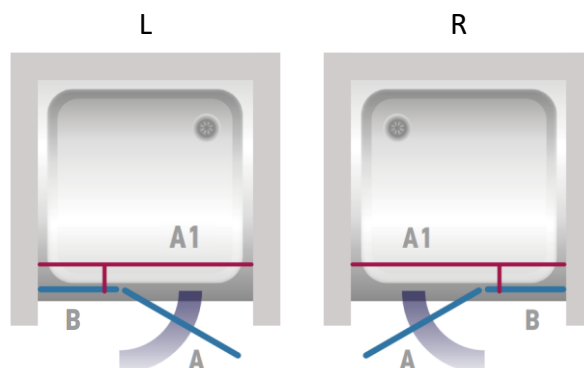

KRISTIN PLUS

Dušas durvju montāžas instrukcija

Инструкция по монтажу душевой двери

Shower door installation instructions

1.		SC-alu2010	1
2.		PAL-01B	1
3.		DZT1000CHR	1
4.		GC-2032	1
5.		MF-43MAGN	1
6.		MF-42/8-ER	1
7.		R1653308	1
8.		400211PS-013	1
9.		SC-ALU8X9NEW	1
10.A		SC-SL-UZL180R	1
10.B		SC-SL-UZL180L	1
11.		LUG180LBN/LUG180 RBN	2
12.		LUX – CH - 2856G	1
13.		3,5x35 SK1SET; Ø 6	5+5
14.		3,5x13 SK2SET	2
15.		8 mm Safety Glass	1
16.		8 mm Safety Glass	1

	A + B	B
700 x 2000	695-710	200
800 x 2000	795-810	200
900 x 2000	895-910	300
1000 x 2000	995-1010	300
1100 x 2000	1095-1110	400
1200 x 2000	1195-1210	500

RIGHT

LEFT

RIGHT

18

19

20