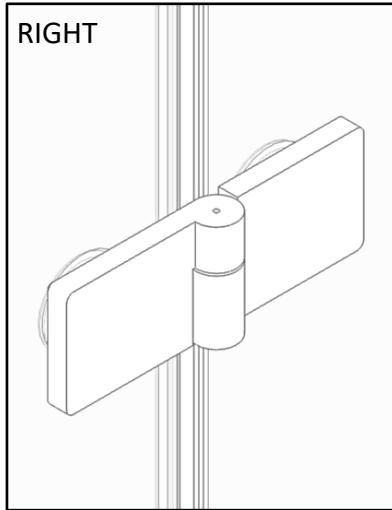

KRISTIN PLUS

Dušas durvju montāžas instrukcija

Инструкция по монтажу душевой двери

Shower door installation instructions

1.		SC-alu2010	1
2.		PAL-01B	1
3.		DZT1000CHR	1
4.		GC-2032	1
5.		MF-43MAGN	1
6.		MF-42/8-ER	1
7.		R1653308	1
8.		400211PS-013	1
9.		SC-ALU8X9NEW	1
10.A		SC-SL-UZL180R	1
10.B		SC-SL-UZL180L	1
11.		LUG180LBN/LUG180 RBN	2
12.		LUX – CH - 2856G	1
13.		3,5x35 SK1SET; Ø 6	5+5
14.		3,5x13 SK2SET	2
15.		8 mm Safety Glass	1
16.		8 mm Safety Glass	1

	A + B	B
700 x 2000	695-710	200
800 x 2000	795-810	200
900 x 2000	895-910	300
1000 x 2000	995-1010	300
1100 x 2000	1095-1110	400
1200 x 2000	1195-1210	500

RIGHT

LEFT

RIGHT

18

19

20