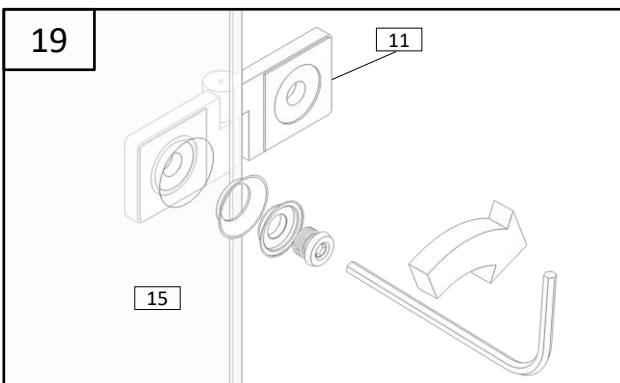

KRISTIN PLUS

Dušas durvju montāžas instrukcija

Инструкция по монтажу душевой двери

Shower door installation instructions

1.		SC-alu2010	1
2.		PAL-01B	1
3.		DZT1000CHR	1
4.		GC-2032	1
5.		MF-43MAGN	1
6.		MF-42/8-ER	1
7.		R1653308	1
8.		400211PS-013	1
9.		SC-ALU8X9NEW	1
10.A		SC-SL-UZL180R	1
10.B		SC-SL-UZL180L	1
11.		LUG180LBN/LUG180 RBN	2
12.		LUX – CH - 2856G	1
13.		3,5x35 SK1SET; Ø 6	5+5
14.		3,5x13 SK2SET	2
15.		8 mm Safety Glass	1
16.		8 mm Safety Glass	1

	A + B	B
700 x 2000	695-710	200
800 x 2000	795-810	200
900 x 2000	895-910	300
1000 x 2000	995-1010	300
1100 x 2000	1095-1110	400
1200 x 2000	1195-1210	500

RIGHT

LEFT

RIGHT

18

19

20