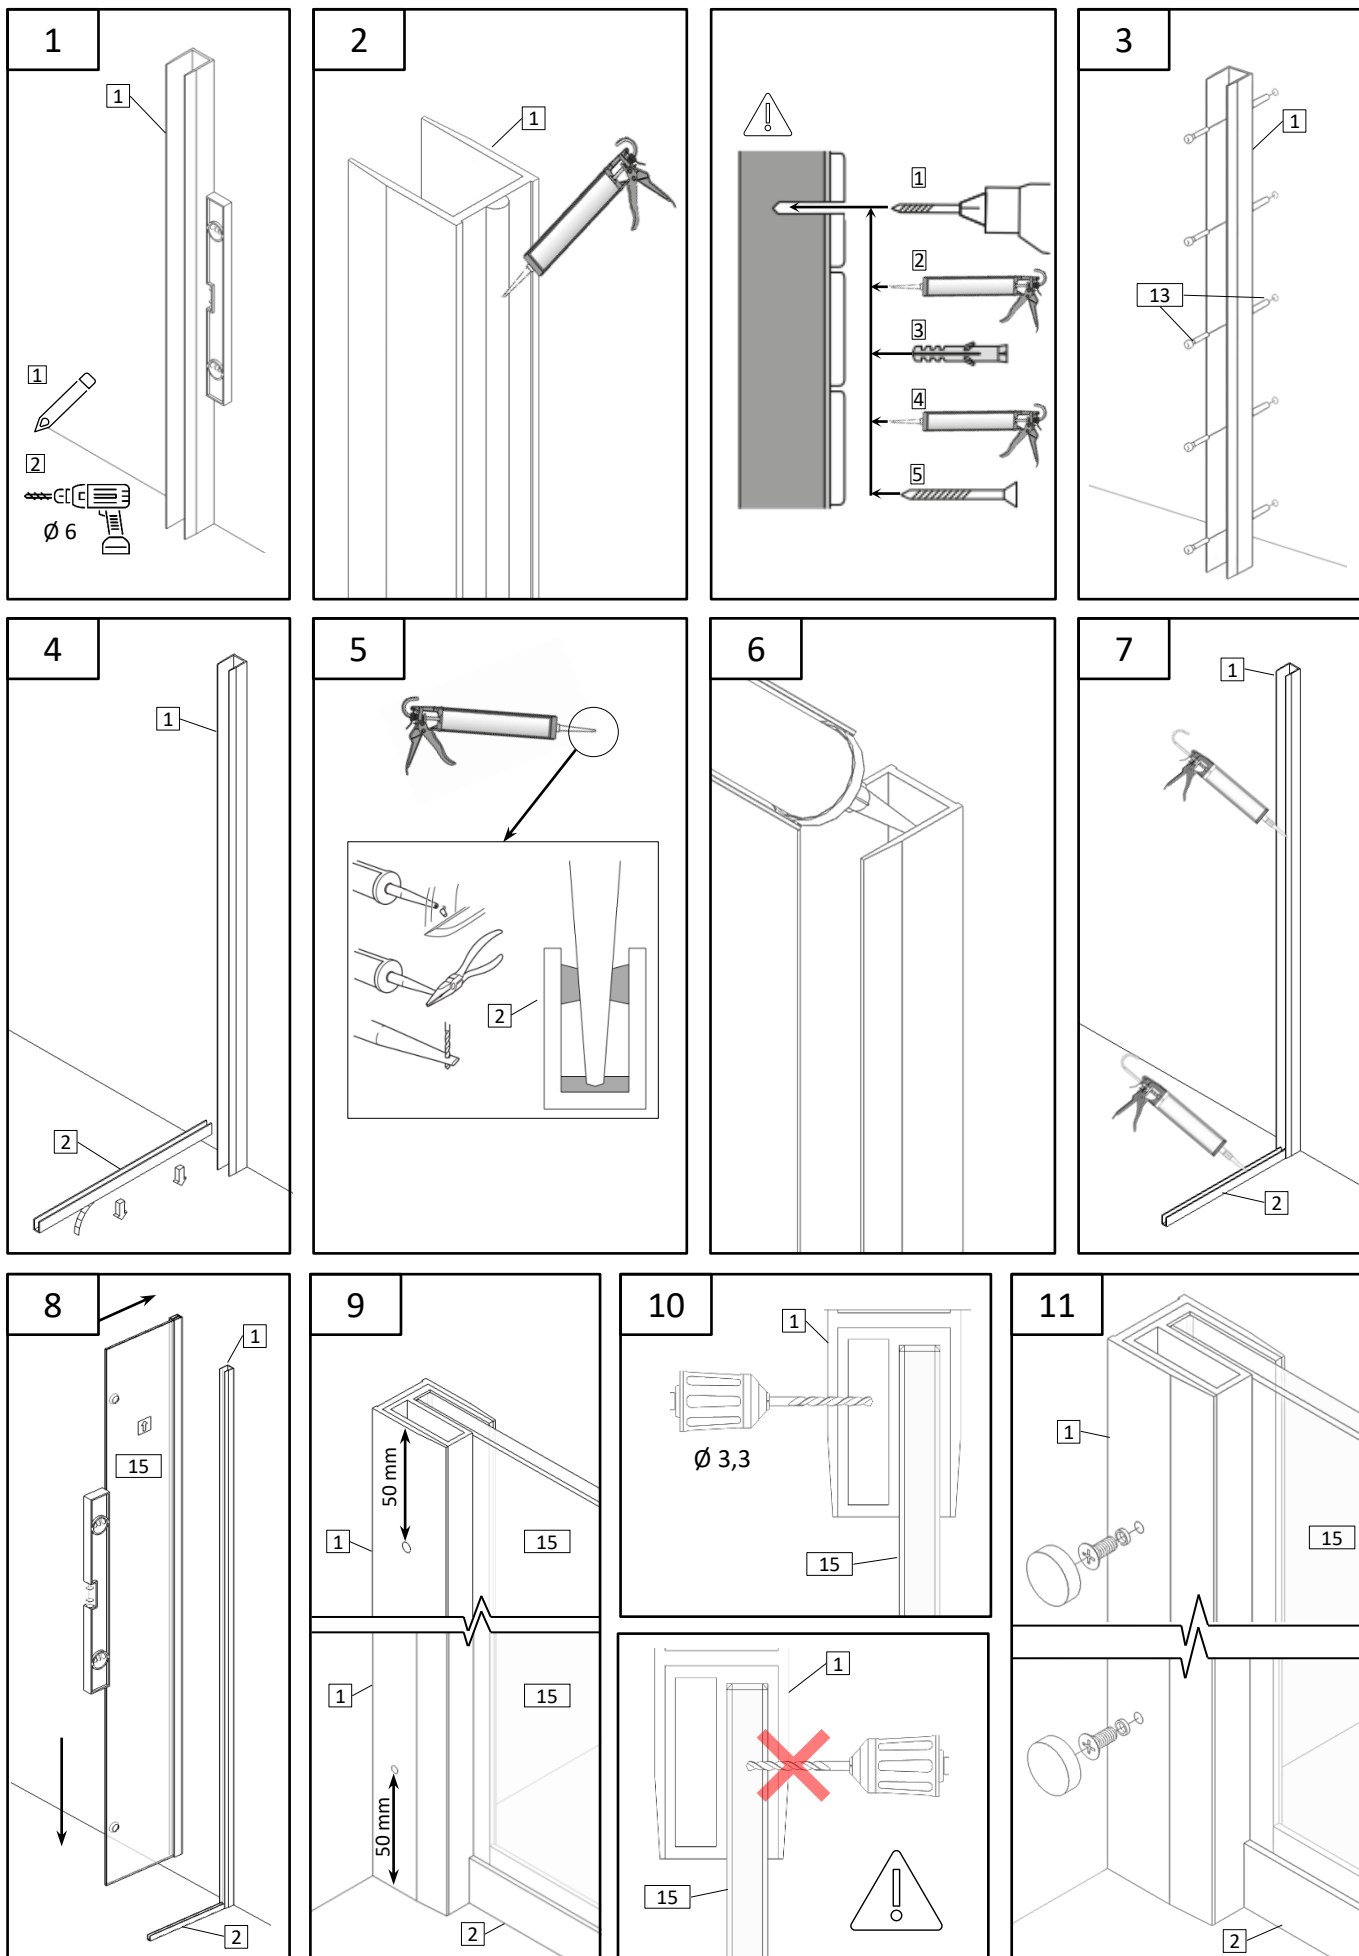

KRISTIN PLUS

Dušas durvju montāžas instrukcija

Инструкция по монтажу душевой двери

Shower door installation instructions

1.		SC-alu2010	1
2.		PAL-01B	1
3.		DZT1000CHR	1
4.		GC-2032	1
5.		MF-43MAGN	1
6.		MF-42/8-ER	1
7.		R1653308	1
8.		400211PS-013	1
9.		SC-ALU8X9NEW	1
10.A		SC-SL-UZL180R	1
10.B		SC-SL-UZL180L	1
11.		LUG180LBN/LUG180 RBN	2
12.		LUX – CH - 2856G	1
13.		3,5x35 SK1SET; Ø 6	5+5
14.		3,5x13 SK2SET	2
15.		8 mm Safety Glass	1
16.		8 mm Safety Glass	1

	A + B	B
700 x 2000	695-710	200
800 x 2000	795-810	200
900 x 2000	895-910	300
1000 x 2000	995-1010	300
1100 x 2000	1095-1110	400
1200 x 2000	1195-1210	500

RIGHT

LEFT

RIGHT

18

19

20