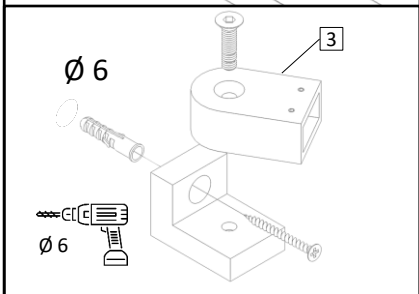

KRISTIN PLUS

Dušas durvju montāžas instrukcija

Инструкция по монтажу душевой двери

Shower door installation instructions

1.		SC-alu2010	1
2.		PAL-01B	1
3.		DZT1000CHR	1
4.		GC-2032	1
5.		MF-43MAGN	1
6.		MF-42/8-ER	1
7.		R1653308	1
8.		400211PS-013	1
9.		SC-ALU8X9NEW	1
10.A		SC-SL-UZL180R	1
10.B		SC-SL-UZL180L	1
11.		LUG180LBN/LUG180 RBN	2
12.		LUX – CH - 2856G	1
13.		3,5x35 SK1SET; Ø 6	5+5
14.		3,5x13 SK2SET	2
15.		8 mm Safety Glass	1
16.		8 mm Safety Glass	1

	A + B	B
700 x 2000	695-710	200
800 x 2000	795-810	200
900 x 2000	895-910	300
1000 x 2000	995-1010	300
1100 x 2000	1095-1110	400
1200 x 2000	1195-1210	500

RIGHT

LEFT

RIGHT

18

19

20