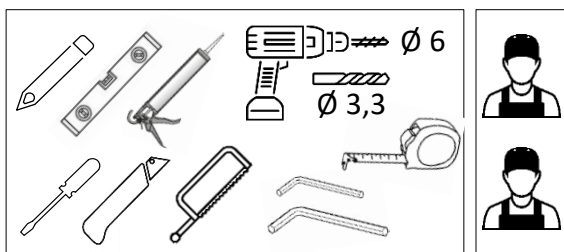

KRISTIN PLUS

Dušas durvju montāžas instrukcija

Инструкция по монтажу душевой двери

Shower door installation instructions

1.		SC-alu2010	1
2.		PAL-01B	1
3.		DZT1000CHR	1
4.		GC-2032	1
5.		MF-43MAGN	1
6.		MF-42/8-ER	1
7.		R1653308	1
8.		400211PS-013	1
9.		SC-ALU8X9NEW	1
10.A		SC-SL-UZL180R	1
10.B		SC-SL-UZL180L	1
11.		LUG180LBN/LUG180 RBN	2
12.		LUX – CH - 2856G	1
13.		3,5x35 SK1SET; Ø 6	5+5
14.		3,5x13 SK2SET	2
15.		8 mm Safety Glass	1
16.		8 mm Safety Glass	1

	A + B	B
700 x 2000	695-710	200
800 x 2000	795-810	200
900 x 2000	895-910	300
1000 x 2000	995-1010	300
1100 x 2000	1095-1110	400
1200 x 2000	1195-1210	500

RIGHT

LEFT

RIGHT

18

19

20