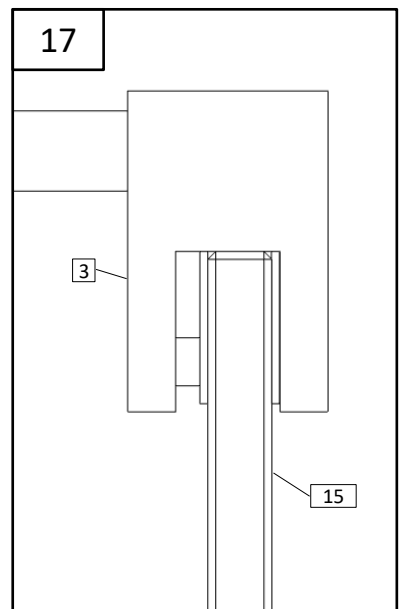

KRISTIN PLUS

Dušas durvju montāžas instrukcija

Инструкция по монтажу душевой двери

Shower door installation instructions

1.		SC-alu2010	1
2.		PAL-01B	1
3.		DZT1000CHR	1
4.		GC-2032	1
5.		MF-43MAGN	1
6.		MF-42/8-ER	1
7.		R1653308	1
8.		400211PS-013	1
9.		SC-ALU8X9NEW	1
10.A		SC-SL-UZL180R	1
10.B		SC-SL-UZL180L	1
11.		LUG180LBN/LUG180 RBN	2
12.		LUX – CH - 2856G	1
13.		3,5x35 SK1SET; Ø 6	5+5
14.		3,5x13 SK2SET	2
15.		8 mm Safety Glass	1
16.		8 mm Safety Glass	1

	A + B	B
700 x 2000	695-710	200
800 x 2000	795-810	200
900 x 2000	895-910	300
1000 x 2000	995-1010	300
1100 x 2000	1095-1110	400
1200 x 2000	1195-1210	500

RIGHT

LEFT

RIGHT

18

19

20