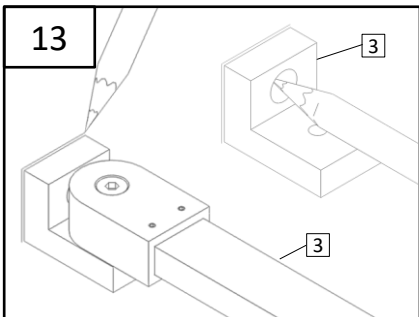

KRISTIN PLUS

Dušas durvju montāžas instrukcija

Инструкция по монтажу душевой двери

Shower door installation instructions

1.		SC-alu2010	1
2.		PAL-01B	1
3.		DZT1000CHR	1
4.		GC-2032	1
5.		MF-43MAGN	1
6.		MF-42/8-ER	1
7.		R1653308	1
8.		400211PS-013	1
9.		SC-ALU8X9NEW	1
10.A		SC-SL-UZL180R	1
10.B		SC-SL-UZL180L	1
11.		LUG180LBN/LUG180 RBN	2
12.		LUX – CH - 2856G	1
13.		3,5x35 SK1SET; Ø 6	5+5
14.		3,5x13 SK2SET	2
15.		8 mm Safety Glass	1
16.		8 mm Safety Glass	1

	A + B	B
700 x 2000	695-710	200
800 x 2000	795-810	200
900 x 2000	895-910	300
1000 x 2000	995-1010	300
1100 x 2000	1095-1110	400
1200 x 2000	1195-1210	500

RIGHT

LEFT

RIGHT

18

19

20