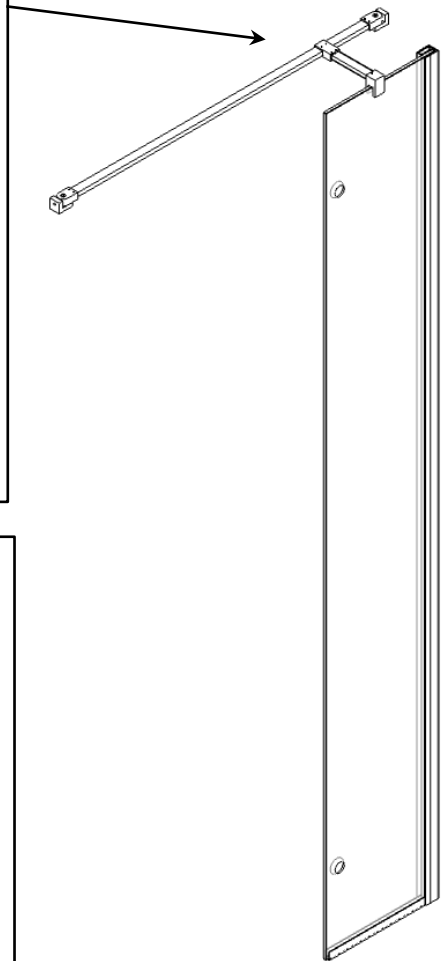

KRISTIN PLUS

Dušas durvju montāžas instrukcija

Инструкция по монтажу душевой двери

Shower door installation instructions

1.		SC-alu2010	1
2.		PAL-01B	1
3.		DZT1000CHR	1
4.		GC-2032	1
5.		MF-43MAGN	1
6.		MF-42/8-ER	1
7.		R1653308	1
8.		400211PS-013	1
9.		SC-ALU8X9NEW	1
10.A		SC-SL-UZL180R	1
10.B		SC-SL-UZL180L	1
11.		LUG180LBN/LUG180 RBN	2
12.		LUX – CH - 2856G	1
13.		3,5x35 SK1SET; Ø 6	5+5
14.		3,5x13 SK2SET	2
15.		8 mm Safety Glass	1
16.		8 mm Safety Glass	1

	A + B	B
700 x 2000	695-710	200
800 x 2000	795-810	200
900 x 2000	895-910	300
1000 x 2000	995-1010	300
1100 x 2000	1095-1110	400
1200 x 2000	1195-1210	500

RIGHT

LEFT

RIGHT

18

19

20