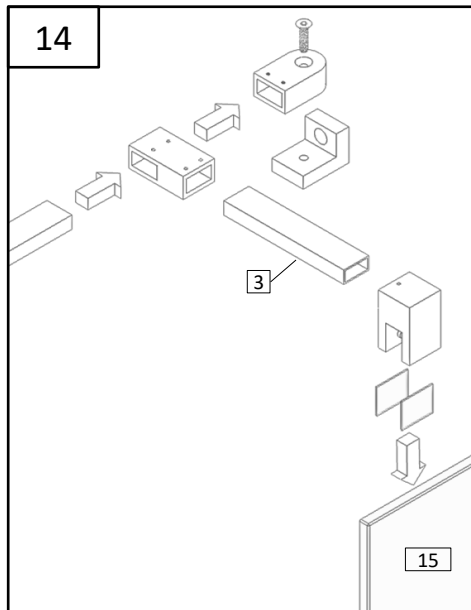

KRISTIN PLUS

Dušas durvju montāžas instrukcija

Инструкция по монтажу душевой двери

Shower door installation instructions

1.		SC-alu2010	1
2.		PAL-01B	1
3.		DZT1000CHR	1
4.		GC-2032	1
5.		MF-43MAGN	1
6.		MF-42/8-ER	1
7.		R1653308	1
8.		400211PS-013	1
9.		SC-ALU8X9NEW	1
10.A		SC-SL-UZL180R	1
10.B		SC-SL-UZL180L	1
11.		LUG180LBN/LUG180 RBN	2
12.		LUX – CH - 2856G	1
13.		3,5x35 SK1SET; Ø 6	5+5
14.		3,5x13 SK2SET	2
15.		8 mm Safety Glass	1
16.		8 mm Safety Glass	1

	A + B	B
700 x 2000	695-710	200
800 x 2000	795-810	200
900 x 2000	895-910	300
1000 x 2000	995-1010	300
1100 x 2000	1095-1110	400
1200 x 2000	1195-1210	500

RIGHT

LEFT

RIGHT

18

19

20