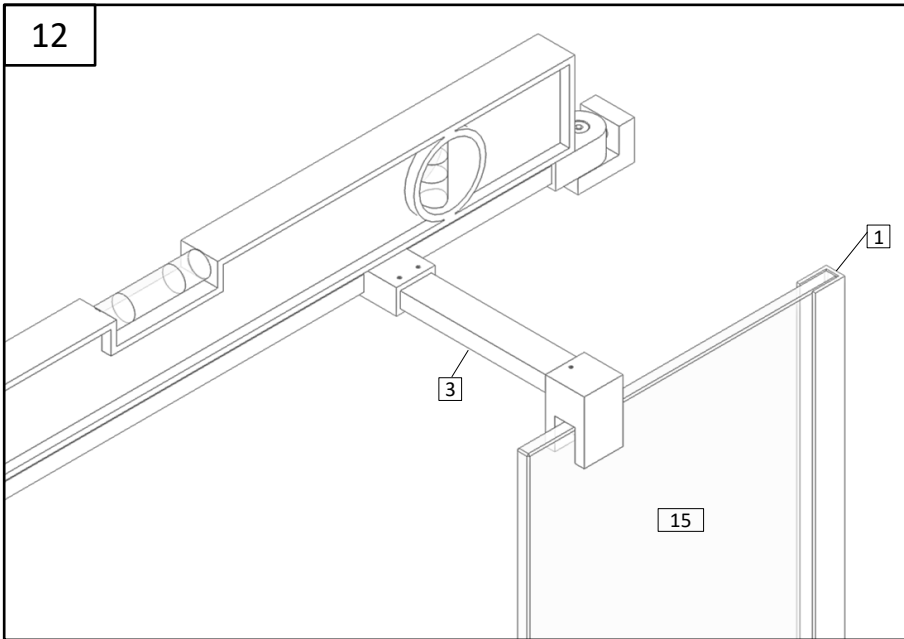

KRISTIN PLUS

Dušas durvju montāžas instrukcija

Инструкция по монтажу душевой двери

Shower door installation instructions

1.		SC-alu2010	1
2.		PAL-01B	1
3.		DZT1000CHR	1
4.		GC-2032	1
5.		MF-43MAGN	1
6.		MF-42/8-ER	1
7.		R1653308	1
8.		400211PS-013	1
9.		SC-ALU8X9NEW	1
10.A		SC-SL-UZL180R	1
10.B		SC-SL-UZL180L	1
11.		LUG180LBN/LUG180 RBN	2
12.		LUX – CH - 2856G	1
13.		3,5x35 SK1SET; Ø 6	5+5
14.		3,5x13 SK2SET	2
15.		8 mm Safety Glass	1
16.		8 mm Safety Glass	1

	A + B	B
700 x 2000	695-710	200
800 x 2000	795-810	200
900 x 2000	895-910	300
1000 x 2000	995-1010	300
1100 x 2000	1095-1110	400
1200 x 2000	1195-1210	500

RIGHT

LEFT

RIGHT

18

19

20