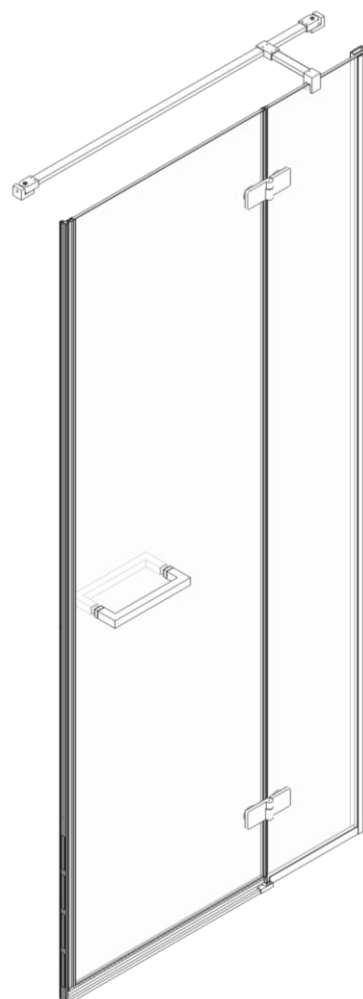

KRISTIN PLUS

Dušas durvju montāžas instrukcija

Инструкция по монтажу душевой двери

Shower door installation instructions

1.		SC-alu2010	1
2.		PAL-01B	1
3.		DZT1000CHR	1
4.		GC-2032	1
5.		MF-43MAGN	1
6.		MF-42/8-ER	1
7.		R1653308	1
8.		400211PS-013	1
9.		SC-ALU8X9NEW	1
10.A		SC-SL-UZL180R	1
10.B		SC-SL-UZL180L	1
11.		LUG180LBN/LUG180 RBN	2
12.		LUX – CH - 2856G	1
13.		3,5x35 SK1SET; Ø 6	5+5
14.		3,5x13 SK2SET	2
15.		8 mm Safety Glass	1
16.		8 mm Safety Glass	1

	A + B	B
700 x 2000	695-710	200
800 x 2000	795-810	200
900 x 2000	895-910	300
1000 x 2000	995-1010	300
1100 x 2000	1095-1110	400
1200 x 2000	1195-1210	500

RIGHT

LEFT

RIGHT

18

19

20