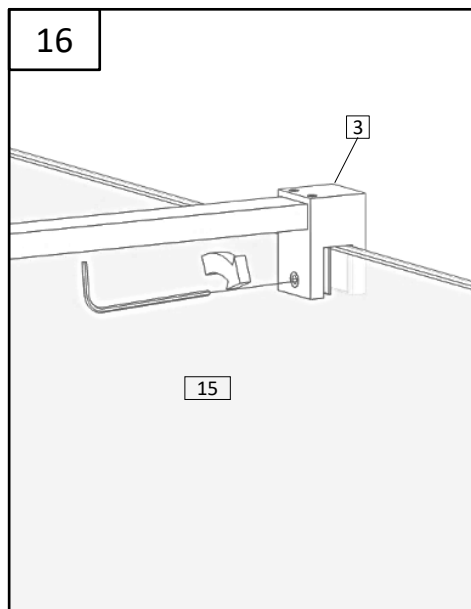

KRISTIN PLUS

Dušas durvju montāžas instrukcija

Инструкция по монтажу душевой двери

Shower door installation instructions

1.		SC-alu2010	1
2.		PAL-01B	1
3.		DZT1000CHR	1
4.		GC-2032	1
5.		MF-43MAGN	1
6.		MF-42/8-ER	1
7.		R1653308	1
8.		400211PS-013	1
9.		SC-ALU8X9NEW	1
10.A		SC-SL-UZL180R	1
10.B		SC-SL-UZL180L	1
11.		LUG180LBN/LUG180 RBN	2
12.		LUX – CH - 2856G	1
13.		3,5x35 SK1SET; Ø 6	5+5
14.		3,5x13 SK2SET	2
15.		8 mm Safety Glass	1
16.		8 mm Safety Glass	1

	A + B	B
700 x 2000	695-710	200
800 x 2000	795-810	200
900 x 2000	895-910	300
1000 x 2000	995-1010	300
1100 x 2000	1095-1110	400
1200 x 2000	1195-1210	500

RIGHT

LEFT

RIGHT

18

19

20