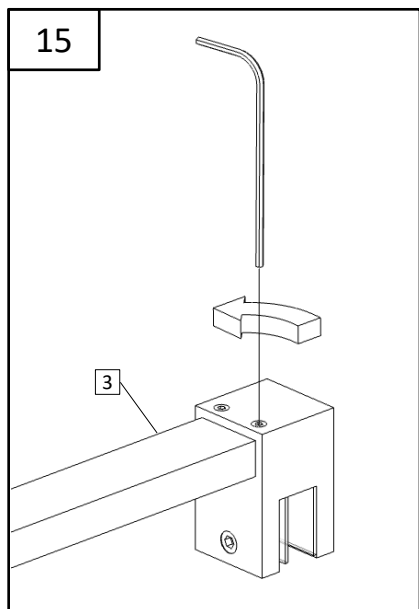

KRISTIN PLUS

Dušas durvju montāžas instrukcija

Инструкция по монтажу душевой двери

Shower door installation instructions

1.		SC-alu2010	1
2.		PAL-01B	1
3.		DZT1000CHR	1
4.		GC-2032	1
5.		MF-43MAGN	1
6.		MF-42/8-ER	1
7.		R1653308	1
8.		400211PS-013	1
9.		SC-ALU8X9NEW	1
10.A		SC-SL-UZL180R	1
10.B		SC-SL-UZL180L	1
11.		LUG180LBN/LUG180 RBN	2
12.		LUX – CH - 2856G	1
13.		3,5x35 SK1SET; Ø 6	5+5
14.		3,5x13 SK2SET	2
15.		8 mm Safety Glass	1
16.		8 mm Safety Glass	1

	A + B	B
700 x 2000	695-710	200
800 x 2000	795-810	200
900 x 2000	895-910	300
1000 x 2000	995-1010	300
1100 x 2000	1095-1110	400
1200 x 2000	1195-1210	500

RIGHT

LEFT

RIGHT

18

19

20