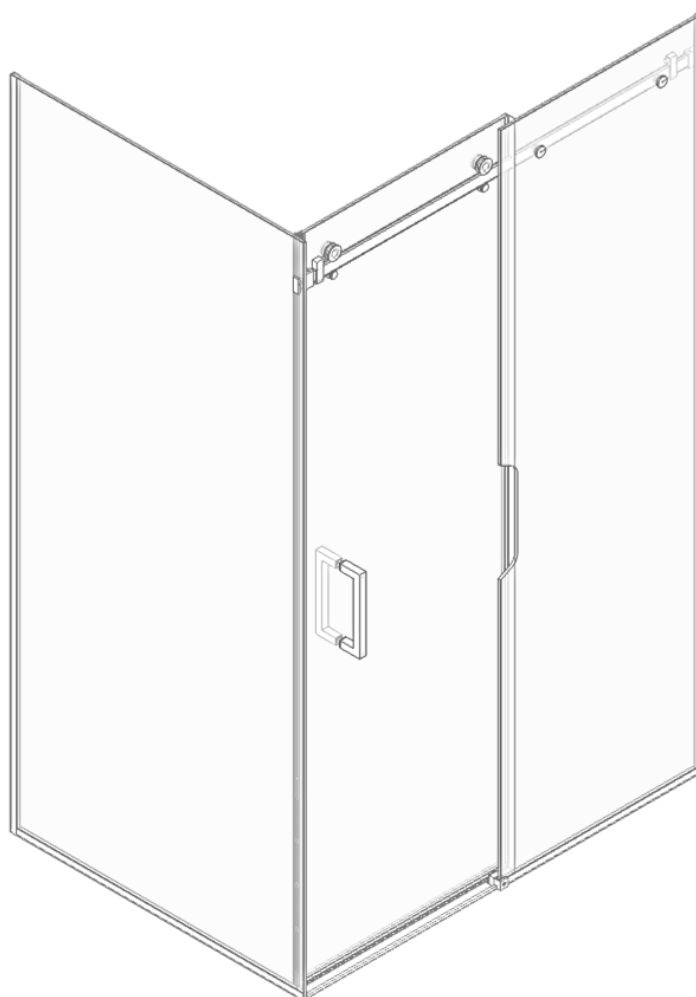

## Dušas kabīnes montāžas instrukcija

Инструкция по монтажу душевой кабины

Shower enclosure installation assembly

1.		PAL-01	2
2.		PAL-01B	1
3.		PAL-01B_2	1
4.		S003-PROF	1
5.		S003_ROS_SET	2
6.		GC-2032/ MF-29-5MAGN	1
7.		8850KUO-8-2010	1
8.		SF67-8-SERE	2
9.		8864-KUO-8	1
10.		LUX - CH - 2856G	1
11.		SC-ALU8X9NEW	1
12.		3,5x35 SK1SET; Ø 6	5+5
13.		8 mm Safety Glass	1
14.		8 mm Safety Glass	1
15.		8 mm Safety Glass	1

DIANA LUX	A (mm)	C (mm)	H (mm)
100x100DIA	980-1000	990-995	1988
110x110DIA	1080-1100	1090-1095	1988
120x120DIA	1180-1200	1190-1195	1988
130x130DIA	1280-1200	1290-1295	1988
120x80DIA	1180-1200	790-795	1988
120x90DIA	1180-1200	890-895	1988

# 1.A

DIANA LUX	P, mm	A+B1	C1, mm
100x100DIA	1000 x 1000	990	990
110x110DIA	1100x1100	1090	1090
120x120DIA	1200 x 1200	1190	1190
130x130DIA	1300 x 1300	1290	1290
120x80DIA	1200 x 800	1190	790
120x90DIA	1200 x 900	1190	890

# 1.B

DIANA LUX	D	S
100x100DIA	1000	1000
110x110DIA	1100	1100
120x120DIA	1200	1200
130x130DIA	1300	1300
120x80DIA	1200	800
120x90DIA	1200	900