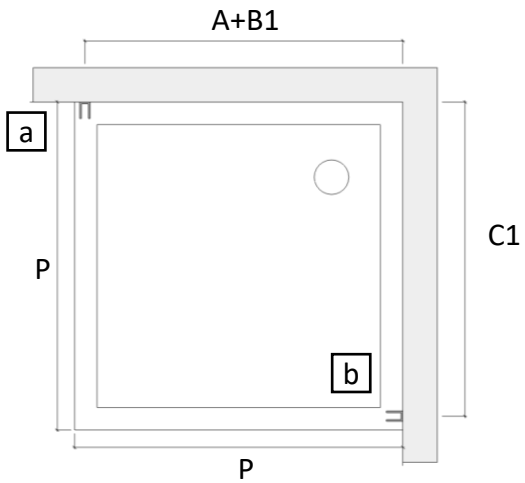

DIANA LUX	A (mm)	C (mm)	H (mm)
100x100DIA	980-1000	990-995	1988
110x110DIA	1080-1100	1090-1095	1988
120x120DIA	1180-1200	1190-1195	1988
130x130DIA	1280-1200	1290-1295	1988
120x80DIA	1180-1200	790-795	1988
120x90DIA	1180-1200	890-895	1988

# 1.A

DIANA LUX	P, mm	A+B1	C1, mm
100x100DIA	1000 x 1000	990	990
110x110DIA	1100x1100	1090	1090
120x120DIA	1200 x 1200	1190	1190
130x130DIA	1300 x 1300	1290	1290
120x80DIA	1200 x 800	1190	790
120x90DIA	1200 x 900	1190	890

# 1.B

DIANA LUX	D	S
100x100DIA	1000	1000
110x110DIA	1100	1100
120x120DIA	1200	1200
130x130DIA	1300	1300
120x80DIA	1200	800
120x90DIA	1200	900