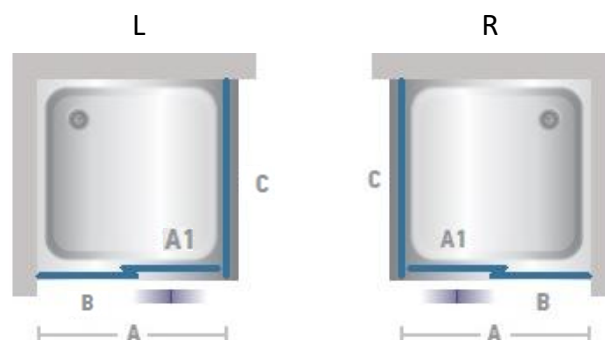

## Dušas kabīnes montāžas instrukcija

Инструкция по монтажу душевой кабины

Shower enclosure installation assembly

1.		PAL-01	2
2.		PAL-01B	1
3.		PAL-01B_2	1
4.		S003-PROF	1
5.		S003_ROS_SET	2
6.		GC-2032/ MF-29-5MAGN	1
7.		8850KUO-8-2010	1
8.		SF67-8-SERE	2
9.		8864-KUO-8	1
10.		LUX - CH - 2856G	1
11.		SC-ALU8X9NEW	1
12.		3,5x35 SK1SET; Ø 6	5+5
13.		8 mm Safety Glass	1
14.		8 mm Safety Glass	1
15.		8 mm Safety Glass	1

DIANA LUX	A (mm)	C (mm)	H (mm)
100x100DIA	980-1000	990-995	1988
110x110DIA	1080-1100	1090-1095	1988
120x120DIA	1180-1200	1190-1195	1988
130x130DIA	1280-1200	1290-1295	1988
120x80DIA	1180-1200	790-795	1988
120x90DIA	1180-1200	890-895	1988

# 1.A

DIANA LUX	P, mm	A+B1	C1, mm
100x100DIA	1000 x 1000	990	990
110x110DIA	1100x1100	1090	1090
120x120DIA	1200 x 1200	1190	1190
130x130DIA	1300 x 1300	1290	1290
120x80DIA	1200 x 800	1190	790
120x90DIA	1200 x 900	1190	890

# 1.B

DIANA LUX	D	S
100x100DIA	1000	1000
110x110DIA	1100	1100
120x120DIA	1200	1200
130x130DIA	1300	1300
120x80DIA	1200	800
120x90DIA	1200	900