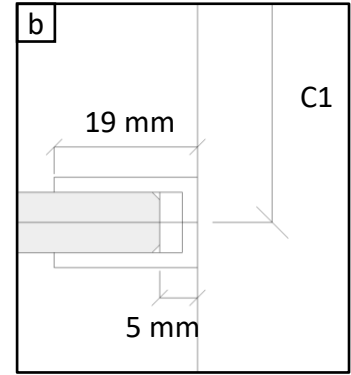

## Dušas kabīnes montāžas instrukcija

Инструкция по монтажу душевой кабины

Shower enclosure installation assembly

1.		PAL-01	2
2.		PAL-01B	1
3.		PAL-01B_2	1
4.		S003-PROF	1
5.		S003_ROS_SET	2
6.		GC-2032/ MF-29-5MAGN	1
7.		8850KUO-8-2010	1
8.		SF67-8-SERE	2
9.		8864-KUO-8	1
10.		LUX - CH - 2856G	1
11.		SC-ALU8X9NEW	1
12.		3,5x35 SK1SET; Ø 6	5+5
13.		8 mm Safety Glass	1
14.		8 mm Safety Glass	1
15.		8 mm Safety Glass	1

DIANA LUX	A (mm)	C (mm)	H (mm)
100x100DIA	980-1000	990-995	1988
110x110DIA	1080-1100	1090-1095	1988
120x120DIA	1180-1200	1190-1195	1988
130x130DIA	1280-1200	1290-1295	1988
120x80DIA	1180-1200	790-795	1988
120x90DIA	1180-1200	890-895	1988

# 1.A

DIANA LUX	P, mm	A+B1	C1, mm
100x100DIA	1000 x 1000	990	990
110x110DIA	1100x1100	1090	1090
120x120DIA	1200 x 1200	1190	1190
130x130DIA	1300 x 1300	1290	1290
120x80DIA	1200 x 800	1190	790
120x90DIA	1200 x 900	1190	890

# 1.B

DIANA LUX	D	S
100x100DIA	1000	1000
110x110DIA	1100	1100
120x120DIA	1200	1200
130x130DIA	1300	1300
120x80DIA	1200	800
120x90DIA	1200	900