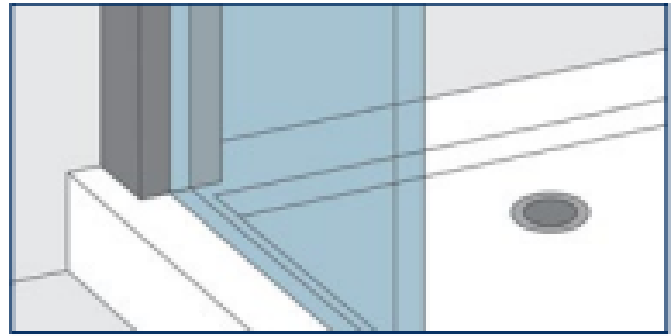

DIANA LUX	A (mm)	C (mm)	H (mm)
100x100DIA	980-1000	990-995	1988
110x110DIA	1080-1100	1090-1095	1988
120x120DIA	1180-1200	1190-1195	1988
130x130DIA	1280-1200	1290-1295	1988
120x80DIA	1180-1200	790-795	1988
120x90DIA	1180-1200	890-895	1988

# 1.A

DIANA LUX	P, mm	A+B1	C1, mm
100x100DIA	1000 x 1000	990	990
110x110DIA	1100x1100	1090	1090
120x120DIA	1200 x 1200	1190	1190
130x130DIA	1300 x 1300	1290	1290
120x80DIA	1200 x 800	1190	790
120x90DIA	1200 x 900	1190	890