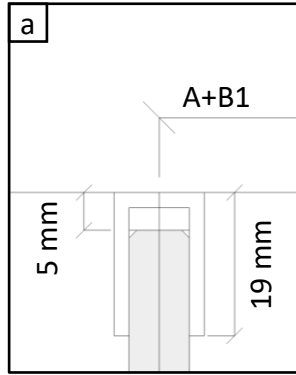

## Dušas kabīnes montāžas instrukcija

Инструкция по монтажу душевой кабины

Shower enclosure installation assembly

1.		PAL-01	2
2.		PAL-01B	1
3.		PAL-01B_2	1
4.		S003-PROF	1
5.		S003_ROS_SET	2
6.		GC-2032/ MF-29-5MAGN	1
7.		8850KUO-8-2010	1
8.		SF67-8-SERE	2
9.		8864-KUO-8	1
10.		LUX - CH - 2856G	1
11.		SC-ALU8X9NEW	1
12.		3,5x35 SK1SET; Ø 6	5+5
13.		8 mm Safety Glass	1
14.		8 mm Safety Glass	1
15.		8 mm Safety Glass	1

DIANA LUX	A (mm)	C (mm)	H (mm)
100x100DIA	980-1000	990-995	1988
110x110DIA	1080-1100	1090-1095	1988
120x120DIA	1180-1200	1190-1195	1988
130x130DIA	1280-1200	1290-1295	1988
120x80DIA	1180-1200	790-795	1988
120x90DIA	1180-1200	890-895	1988

# 1.A

DIANA LUX	P, mm	A+B1	C1, mm
100x100DIA	1000 x 1000	990	990
110x110DIA	1100x1100	1090	1090
120x120DIA	1200 x 1200	1190	1190
130x130DIA	1300 x 1300	1290	1290
120x80DIA	1200 x 800	1190	790
120x90DIA	1200 x 900	1190	890

# 1.B

DIANA LUX	D	S
100x100DIA	1000	1000
110x110DIA	1100	1100
120x120DIA	1200	1200
130x130DIA	1300	1300
120x80DIA	1200	800
120x90DIA	1200	900