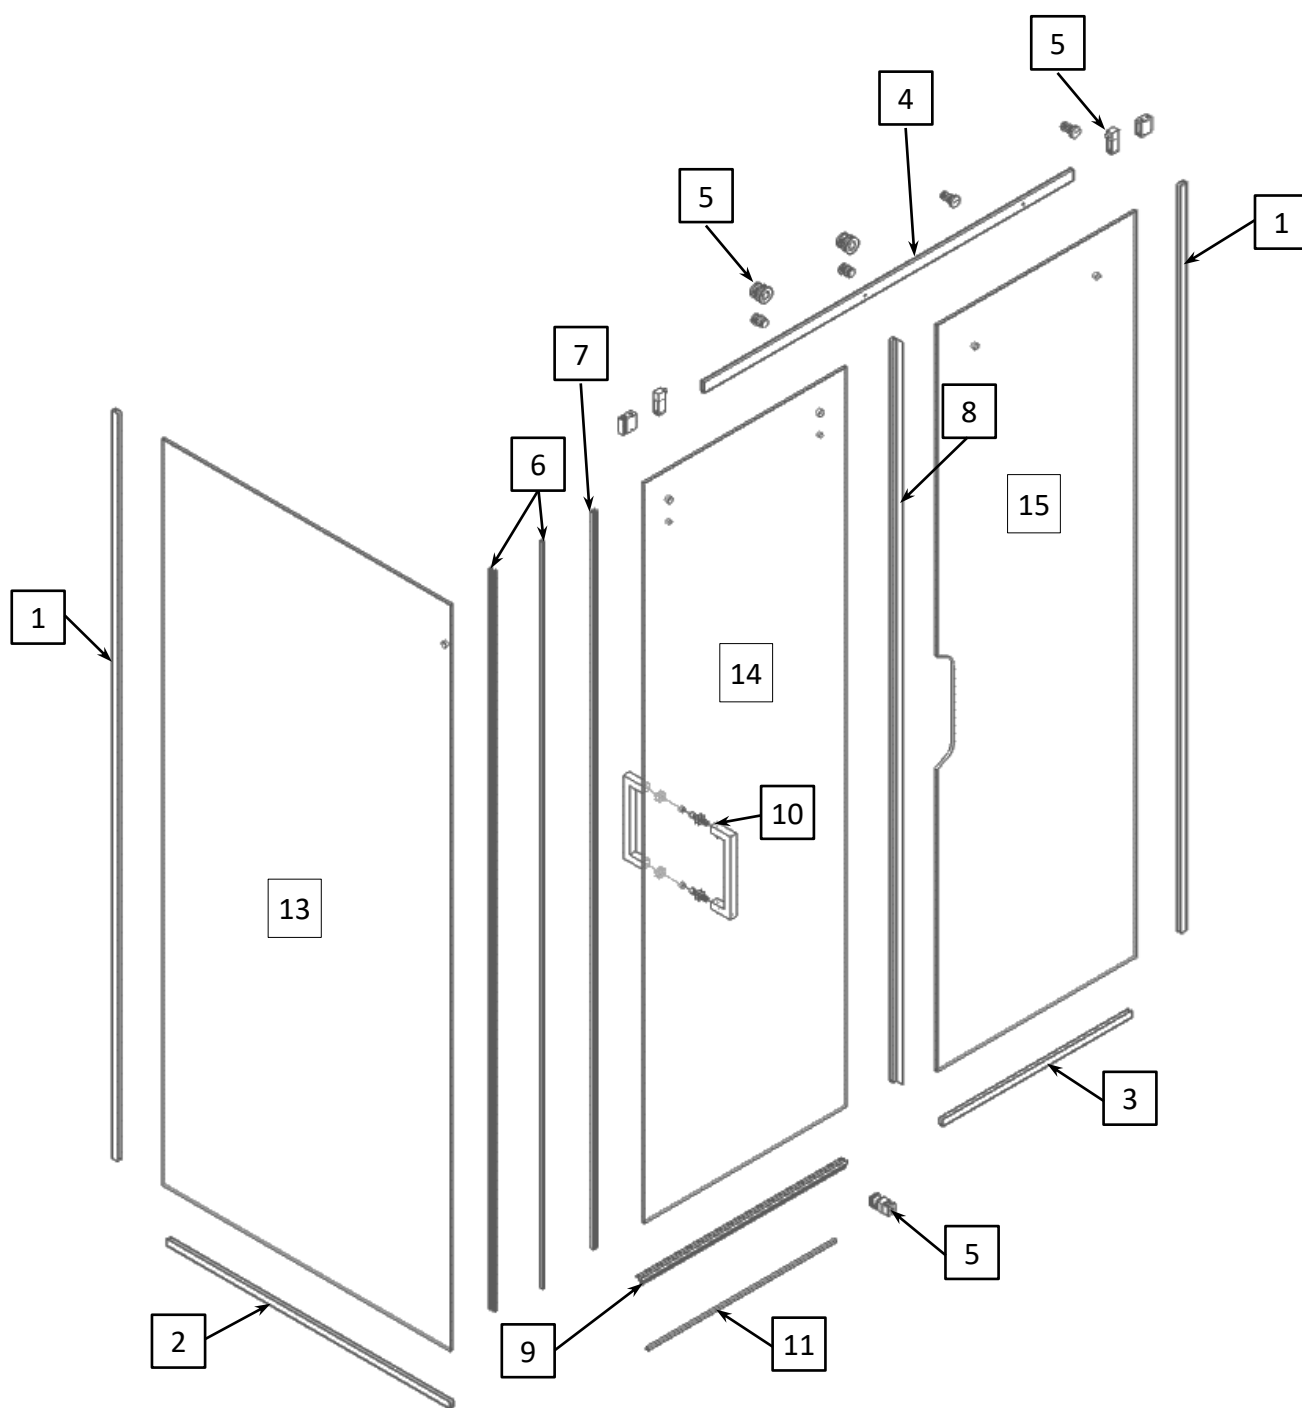

## Dušas kabīnes montāžas instrukcija

Инструкция по монтажу душевой кабины

Shower enclosure installation assembly

1.		PAL-01	2
2.		PAL-01B	1
3.		PAL-01B_2	1
4.		S003-PROF	1
5.		S003_ROS_SET	2
6.		GC-2032/ MF-29-5MAGN	1
7.		8850KUO-8-2010	1
8.		SF67-8-SERE	2
9.		8864-KUO-8	1
10.		LUX - CH - 2856G	1
11.		SC-ALU8X9NEW	1
12.		3,5x35 SK1SET; Ø 6	5+5
13.		8 mm Safety Glass	1
14.		8 mm Safety Glass	1
15.		8 mm Safety Glass	1

DIANA LUX	A (mm)	C (mm)	H (mm)
100x100DIA	980-1000	990-995	1988
110x110DIA	1080-1100	1090-1095	1988
120x120DIA	1180-1200	1190-1195	1988
130x130DIA	1280-1200	1290-1295	1988
120x80DIA	1180-1200	790-795	1988
120x90DIA	1180-1200	890-895	1988

# 1.A

DIANA LUX	P, mm	A+B1	C1, mm
100x100DIA	1000 x 1000	990	990
110x110DIA	1100x1100	1090	1090
120x120DIA	1200 x 1200	1190	1190
130x130DIA	1300 x 1300	1290	1290
120x80DIA	1200 x 800	1190	790
120x90DIA	1200 x 900	1190	890

# 1.B

DIANA LUX	D	S
100x100DIA	1000	1000
110x110DIA	1100	1100
120x120DIA	1200	1200
130x130DIA	1300	1300
120x80DIA	1200	800
120x90DIA	1200	900