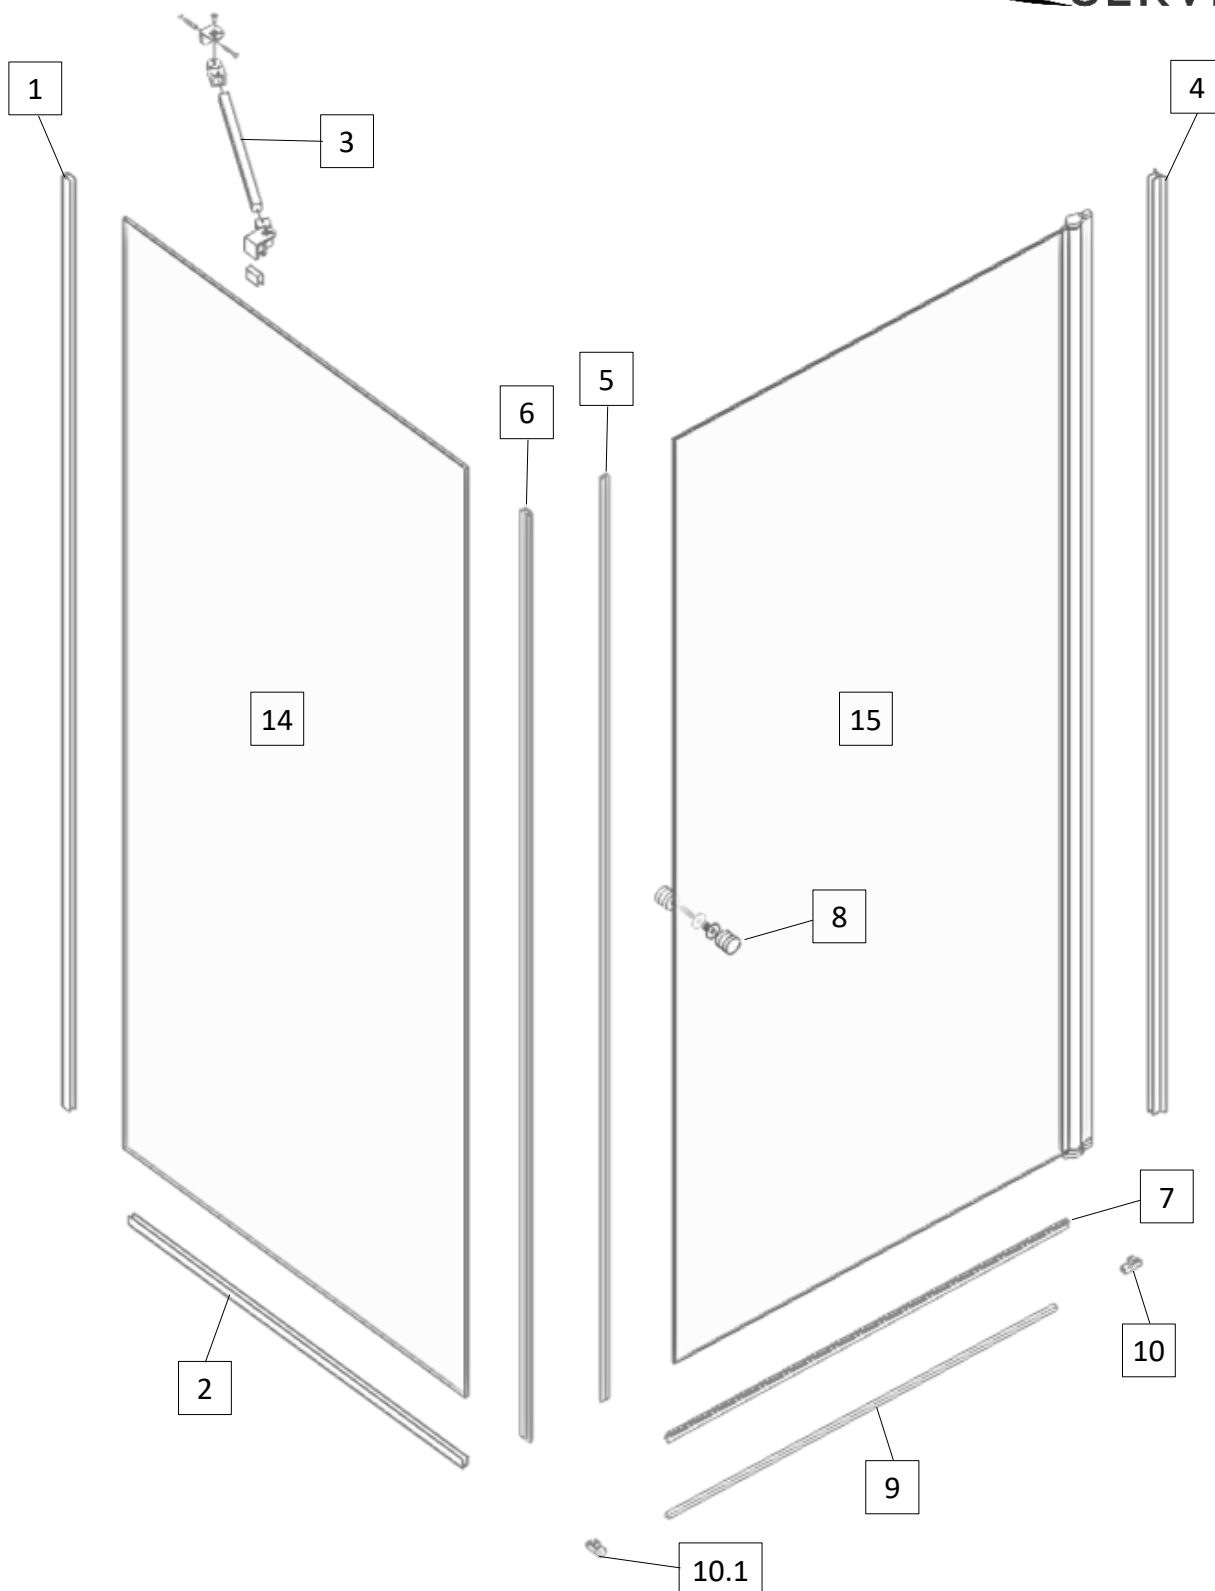

## Duļas kabīnes montāžas instrukcija

Инструкция по монтажу душевой кабины

Shower enclosure installation assembly

1		PAL-01	1
2		PAL-01B	1
3		SU45CH + SK2SET1	1
4		VIRA20CH	1
5		MF-36/6-ER	1
6		MF-42/8-ER	1
7		R1653308	1
8		DR-CH32	1
9		SC-ALU8X9NEW	1
10		SC-SL-UZL180R	1
10.1		SC-SL-UZL90R	1
11		SC-SL-UZL180L	1
11.1		SC-SL-UZL90L	1
12		3,5x35 SK1SET; Ø 6	2
13		3,5x13 SK2SET	1
14		8 mm Safety Glass	1
15		6 mm Safety Glass +VIRA20CH	1

FASCINO	A (mm)	B (mm)	H (mm)
70x70xFAS	695-700	687-692	1988
80x80xFAS	795-800	787-792	1988
90x90xFAS	895-900	887-892	1988

**Uzmanību!** Rūdīts stikls- rīkojieties uzmanīgi. Aizsargājiet stikla stūrus pret triecieniem.

# 1.A

FASCINO	P, (mm)	A1 (mm)	B1, (mm)
70X70FAS	700 x 700	689	683
80X80FAS	800 x 800	789	783
90X90FAS	900 x 900	889	883

# 1.B

FASCINO	D (mm)	S (mm)
70X70FAS	700	700
80X80FAS	800	800
90X90FAS	900	900