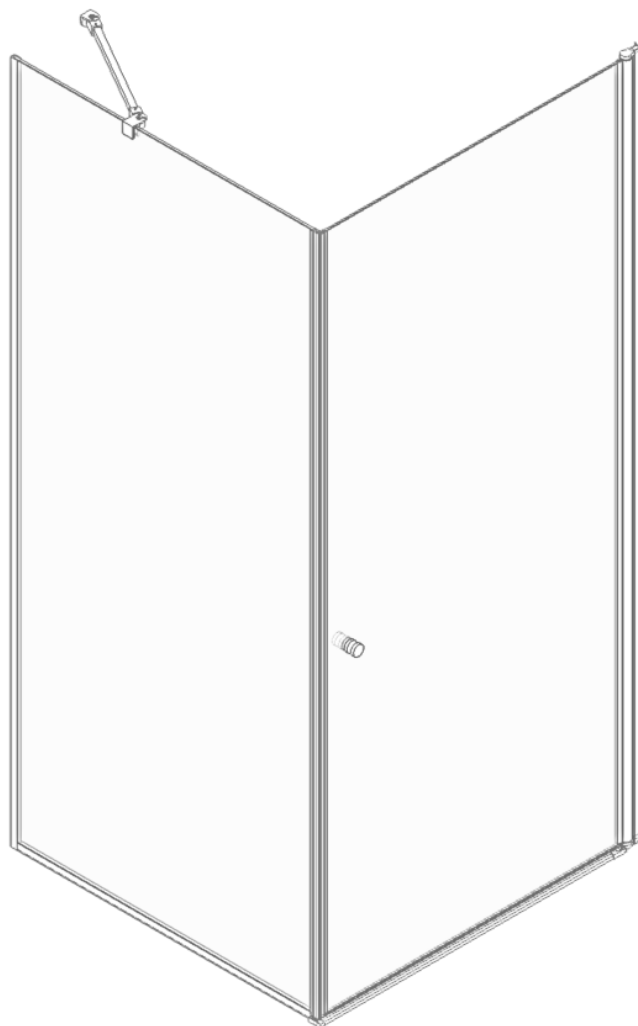

# FASCINO

## Duļas kabīnes montāžas instrukcija

Инструкция по монтажу душевой кабины

Shower enclosure installation assembly

1		PAL-01	1
2		PAL-01B	1
3		SU45CH + SK2SET1	1
4		VIRA20CH	1
5		MF-36/6-ER	1
6		MF-42/8-ER	1
7		R1653308	1
8		DR-CH32	1
9		SC-ALU8X9NEW	1
10		SC-SL-UZL180R	1
10.1		SC-SL-UZL90R	1
11		SC-SL-UZL180L	1
11.1		SC-SL-UZL90L	1
12		3,5x35 SK1SET; Ø 6	2
13		3,5x13 SK2SET	1
14		8 mm Safety Glass	1
15		6 mm Safety Glass +VIRA20CH	1

FASCINO	A (mm)	B (mm)	H (mm)
70x70xFAS	695-700	687-692	1988
80x80xFAS	795-800	787-792	1988
90x90xFAS	895-900	887-892	1988

**Uzmanību!** Rūdīts stikls- rīkojieties uzmanīgi. Aizsargājiet stikla stūrus pret triecieniem.

# 1.B

FASCINO	D (mm)	S (mm)
70X70FAS	700	700
80X80FAS	800	800
90X90FAS	900	900