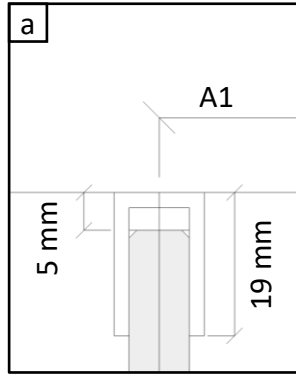

## Duļas kabīnes montāžas instrukcija

Инструкция по монтажу душевой кабины

Shower enclosure installation assembly

1		PAL-01	1
2		PAL-01B	1
3		SU45CH + SK2SET1	1
4		VIRA20CH	1
5		MF-36/6-ER	1
6		MF-42/8-ER	1
7		R1653308	1
8		DR-CH32	1
9		SC-ALU8X9NEW	1
10		SC-SL-UZL180R	1
10.1		SC-SL-UZL90R	1
11		SC-SL-UZL180L	1
11.1		SC-SL-UZL90L	1
12		3,5x35 SK1SET; Ø 6	2
13		3,5x13 SK2SET	1
14		8 mm Safety Glass	1
15		6 mm Safety Glass +VIRA20CH	1

FASCINO	A (mm)	B (mm)	H (mm)
70x70xFAS	695-700	687-692	1988
80x80xFAS	795-800	787-792	1988
90x90xFAS	895-900	887-892	1988

**Uzmanību!** Rūdīts stikls- rīkojieties uzmanīgi. Aizsargājiet stikla stūrus pret triecieniem.

# 1.A

FASCINO	P, (mm)	A1 (mm)	B1, (mm)
70X70FAS	700 x 700	689	683
80X80FAS	800 x 800	789	783
90X90FAS	900 x 900	889	883

# 1.B

FASCINO	D (mm)	S (mm)
70X70FAS	700	700
80X80FAS	800	800
90X90FAS	900	900