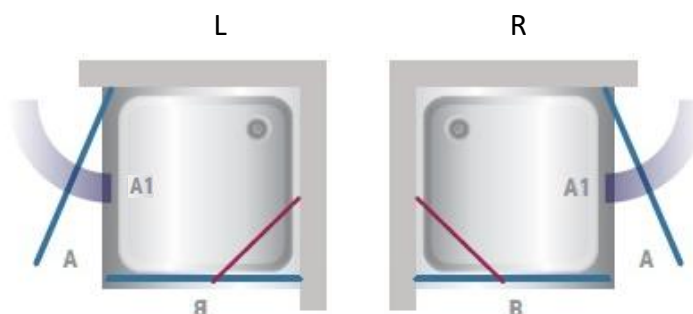

FASCINO	A (mm)	B (mm)	H (mm)
70x70xFAS	695-700	687-692	1988
80x80xFAS	795-800	787-792	1988
90x90xFAS	895-900	887-892	1988

**Uzmanību!** Rūdīts stikls- rīkojieties uzmanīgi. Aizsargājiet stikla stūrus pret triecieniem.