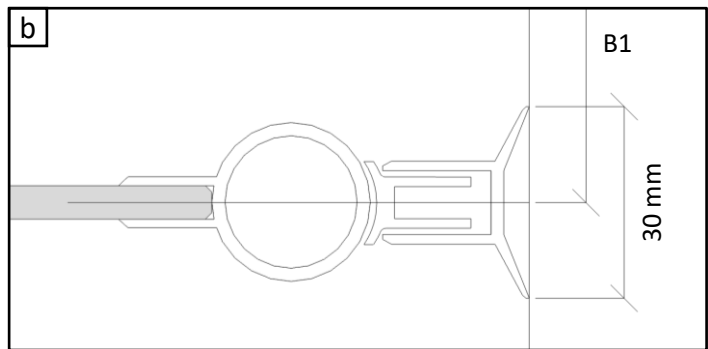

FASCINO	A (mm)	B (mm)	H (mm)
70x70xFAS	695-700	687-692	1988
80x80xFAS	795-800	787-792	1988
90x90xFAS	895-900	887-892	1988

**Uzmanību!** Rūdīts stikls- rīkojieties uzmanīgi. Aizsargājiet stikla stūrus pret triecieniem.

# 1.A

FASCINO	P, (mm)	A1 (mm)	B1, (mm)
70X70FAS	700 x 700	689	683
80X80FAS	800 x 800	789	783
90X90FAS	900 x 900	889	883