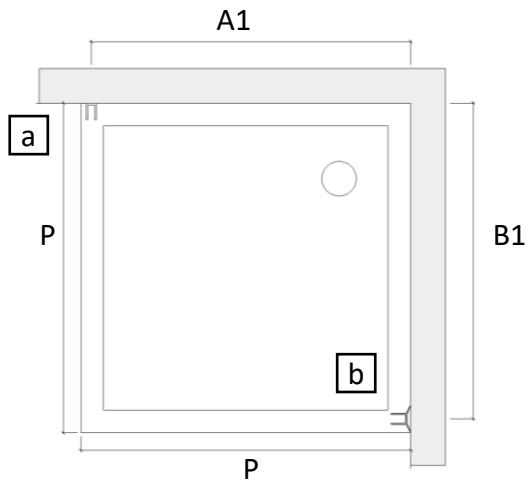

## Duļas kabīnes montāžas instrukcija

Инструкция по монтажу душевой кабины

Shower enclosure installation assembly

1		PAL-01	1
2		PAL-01B	1
3		SU45CH + SK2SET1	1
4		VIRA20CH	1
5		MF-36/6-ER	1
6		MF-42/8-ER	1
7		R1653308	1
8		DR-CH32	1
9		SC-ALU8X9NEW	1
10		SC-SL-UZL180R	1
10.1		SC-SL-UZL90R	1
11		SC-SL-UZL180L	1
11.1		SC-SL-UZL90L	1
12		3,5x35 SK1SET; Ø 6	2
13		3,5x13 SK2SET	1
14		8 mm Safety Glass	1
15		6 mm Safety Glass +VIRA20CH	1

FASCINO	A (mm)	B (mm)	H (mm)
70x70xFAS	695-700	687-692	1988
80x80xFAS	795-800	787-792	1988
90x90xFAS	895-900	887-892	1988

**Uzmanību!** Rūdīts stikls- rīkojieties uzmanīgi. Aizsargājiet stikla stūrus pret triecieniem.

# 1.A

FASCINO	P, (mm)	A1 (mm)	B1, (mm)
70X70FAS	700 x 700	689	683
80X80FAS	800 x 800	789	783
90X90FAS	900 x 900	889	883

# 1.B

FASCINO	D (mm)	S (mm)
70X70FAS	700	700
80X80FAS	800	800
90X90FAS	900	900