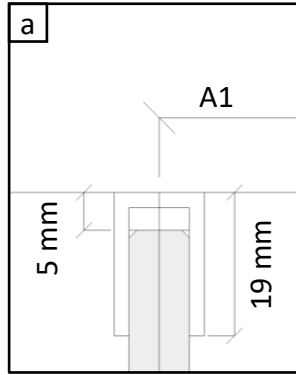

GIORGIO	A (mm)	B (mm)	H (mm)
70x70GIO	692-695	687-792	1988
80x80GIO	792-795	787-792	1988
90x90GIO	892-895	887-892	1988
100x100GIO	992-995	987-992	1988

**Uzmanību!** Rūdīts stikls- rīkojieties uzmanīgi. Aizsargājiet stikla stūrus pret triecieniem.

# 1.A

GIORGIO	P, mm	A1	B1, mm
70X70GIO	700 x 700	688	683
80X80GIO	800 x 800	788	783
90X90GIO	900 x 900	888	883
100X100GIO	1000 x 1000	988	983

# 1.B

GIORGIO	D	S
70X70GIO	700	700
80X80GIO	800	800
90X90GIO	900	900
100X100GIO	1000	1000