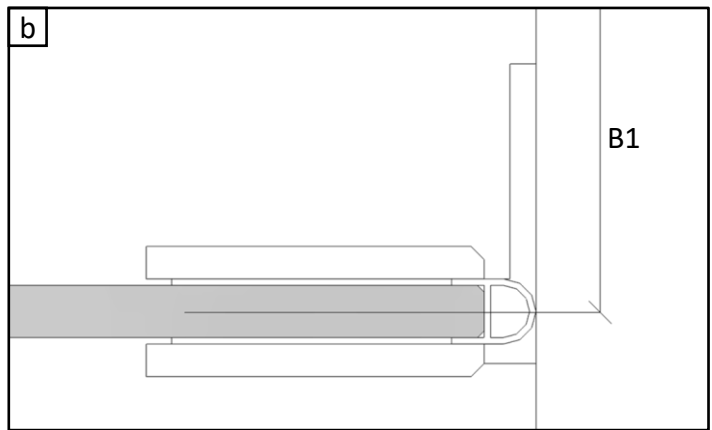

GIORGIO	A (mm)	B (mm)	H (mm)
70x70GIO	692-695	687-792	1988
80x80GIO	792-795	787-792	1988
90x90GIO	892-895	887-892	1988
100x100GIO	992-995	987-992	1988

**Uzmanību!** Rūdīts stikls- rīkojieties uzmanīgi. Aizsargājiet stikla stūrus pret triecieniem.

# 1.A

GIORGIO	P, mm	A1	B1, mm
70X70GIO	700 x 700	688	683
80X80GIO	800 x 800	788	783
90X90GIO	900 x 900	888	883
100X100GIO	1000 x 1000	988	983