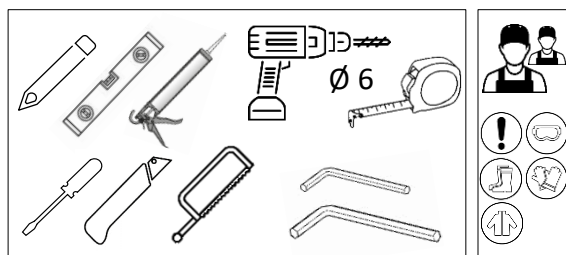

## Dušas kabīnes montāžas instrukcija

Инструкция по монтажу душевой кабины

Shower enclosure installation assembly

1		PAL-01	1
2		PAL-01B	1
3		DZT100CHRD19+SK2SET	1
4		MF-42/8-ER	1
5		40021PS-009	1
6		400211PS-013	1
7		WGLA6801CP + SK2SET1	2
8		DR-CH32	1
9		SC-ALU8X9NEW	1
10		SC-SL-UZL90L/R	1
11		3,5x35 SK1SET; Ø 6	5
12		8 mm Safety Glass	1
13		8 mm Safety Glass	1