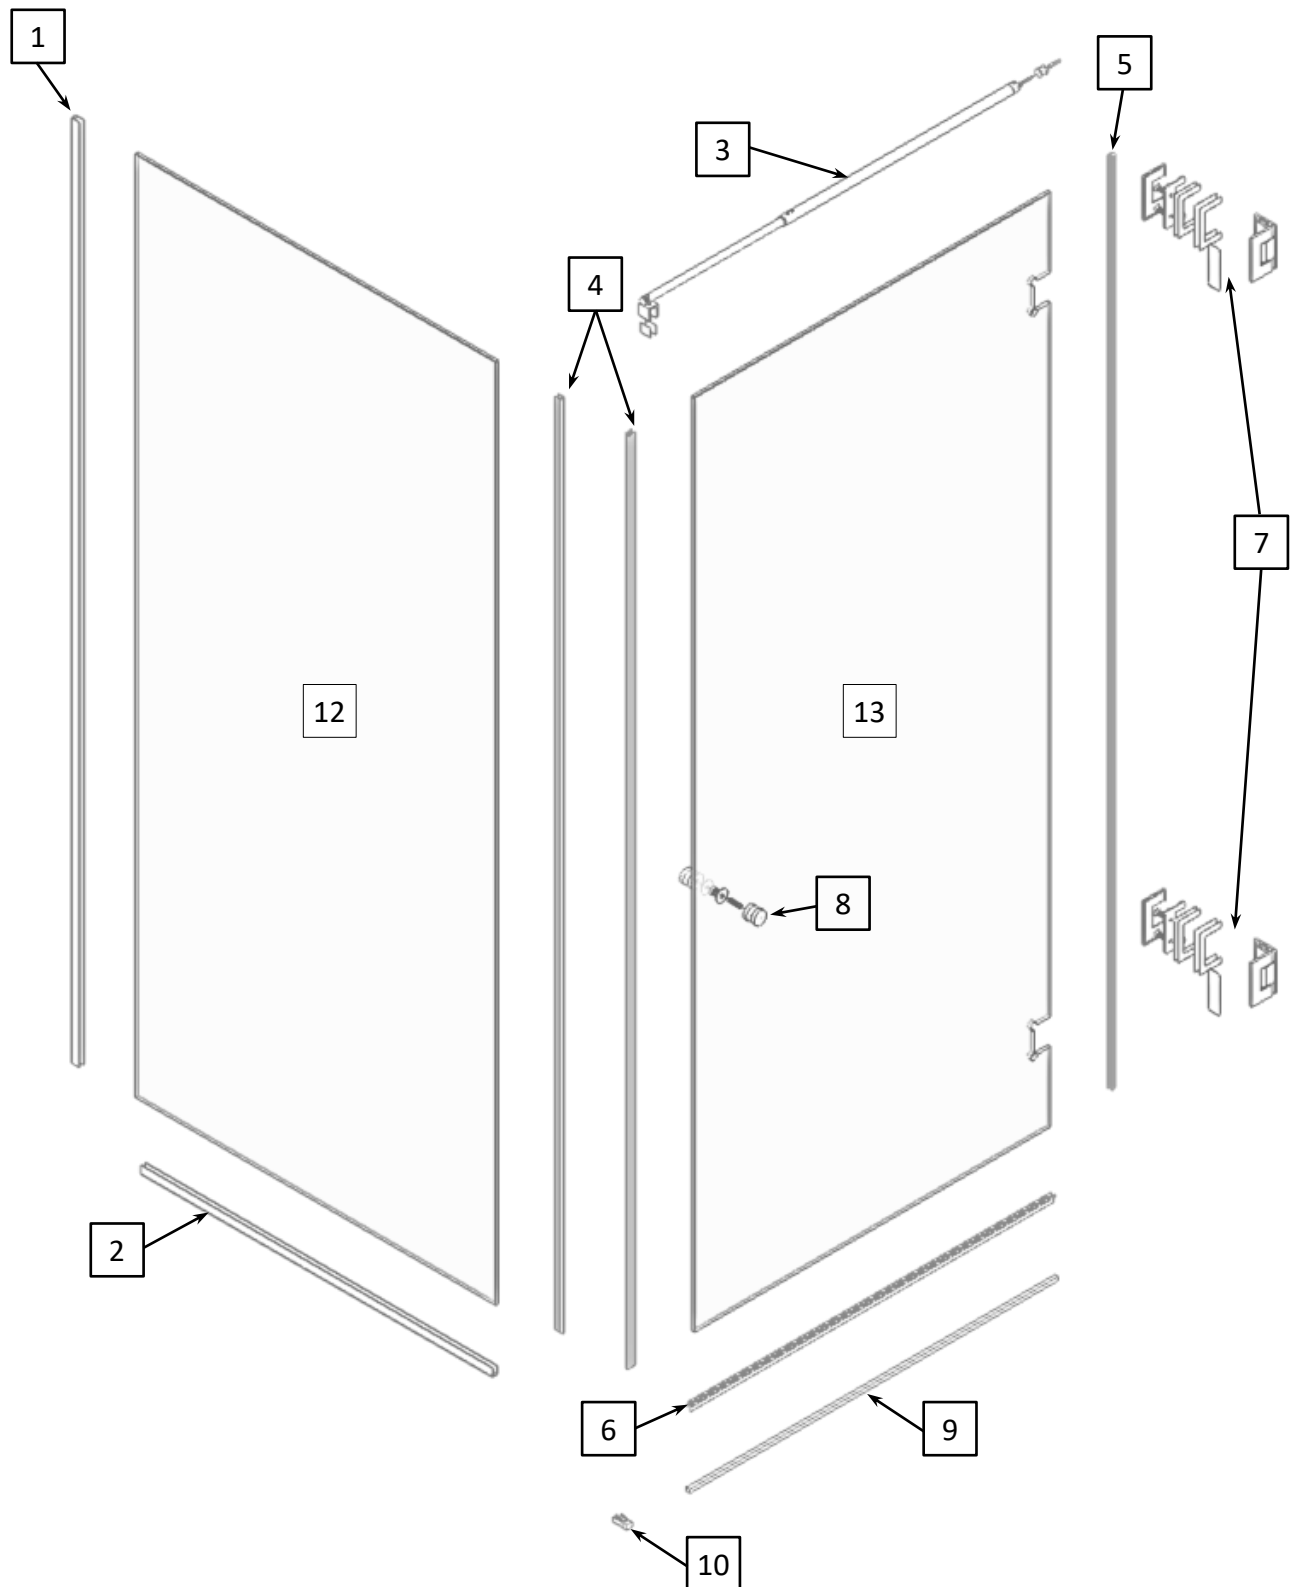

## Dušas kabīnes montāžas instrukcija

Инструкция по монтажу душевой кабины

Shower enclosure installation assembly

1		PAL-01	1
2		PAL-01B	1
3		DZT100CHRD19+SK2SET	1
4		MF-42/8-ER	1
5		40021PS-009	1
6		400211PS-013	1
7		WGLA6801CP + SK2SET1	2
8		DR-CH32	1
9		SC-ALU8X9NEW	1
10		SC-SL-UZL90L/R	1
11		3,5x35 SK1SET; Ø 6	5
12		8 mm Safety Glass	1
13		8 mm Safety Glass	1

GIORGIO	A (mm)	B (mm)	H (mm)
70x70GIO	692-695	687-792	1988
80x80GIO	792-795	787-792	1988
90x90GIO	892-895	887-892	1988
100x100GIO	992-995	987-992	1988

**Uzmanību!** Rūdīts stikls- rīkojieties uzmanīgi. Aizsargājiet stikla stūrus pret triecieniem.

# 1.A

GIORGIO	P, mm	A1	B1, mm
70X70GIO	700 x 700	688	683
80X80GIO	800 x 800	788	783
90X90GIO	900 x 900	888	883
100X100GIO	1000 x 1000	988	983

# 1.B

GIORGIO	D	S
70X70GIO	700	700
80X80GIO	800	800
90X90GIO	900	900
100X100GIO	1000	1000