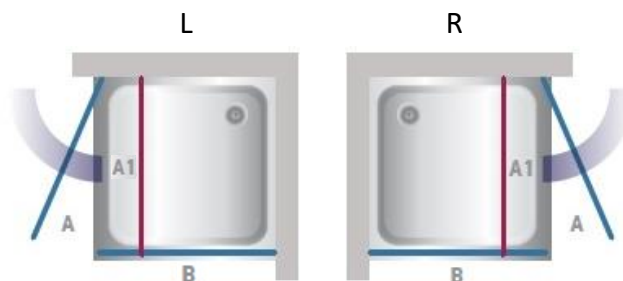

## Dušas kabīnes montāžas instrukcija

Инструкция по монтажу душевой кабины

Shower enclosure installation assembly

1		PAL-01	1
2		PAL-01B	1
3		DZT100CHRD19+SK2SET	1
4		MF-42/8-ER	1
5		40021PS-009	1
6		400211PS-013	1
7		WGLA6801CP + SK2SET1	2
8		DR-CH32	1
9		SC-ALU8X9NEW	1
10		SC-SL-UZL90L/R	1
11		3,5x35 SK1SET; Ø 6	5
12		8 mm Safety Glass	1
13		8 mm Safety Glass	1

GIORGIO	A (mm)	B (mm)	H (mm)
70x70GIO	692-695	687-792	1988
80x80GIO	792-795	787-792	1988
90x90GIO	892-895	887-892	1988
100x100GIO	992-995	987-992	1988

**Uzmanību!** Rūdīts stikls- rīkojieties uzmanīgi. Aizsargājiet stikla stūrus pret triecieniem.