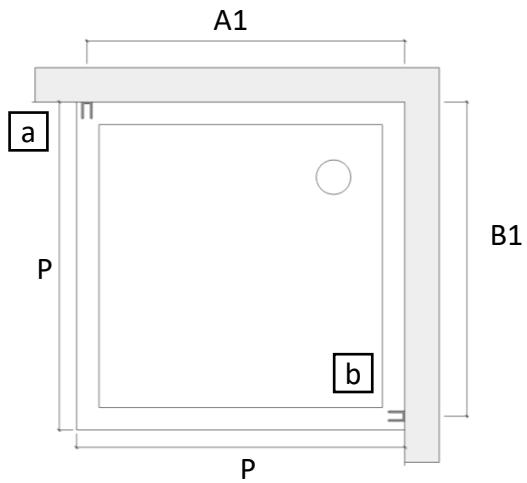

GIORGIO	A (mm)	B (mm)	H (mm)
70x70GIO	692-695	687-792	1988
80x80GIO	792-795	787-792	1988
90x90GIO	892-895	887-892	1988
100x100GIO	992-995	987-992	1988

**Uzmanību!** Rūdīts stikls- rīkojieties uzmanīgi. Aizsargājiet stikla stūrus pret triecieniem.

# 1.A

GIORGIO	P, mm	A1	B1, mm
70X70GIO	700 x 700	688	683
80X80GIO	800 x 800	788	783
90X90GIO	900 x 900	888	883
100X100GIO	1000 x 1000	988	983

# 1.B

GIORGIO	D	S
70X70GIO	700	700
80X80GIO	800	800
90X90GIO	900	900
100X100GIO	1000	1000