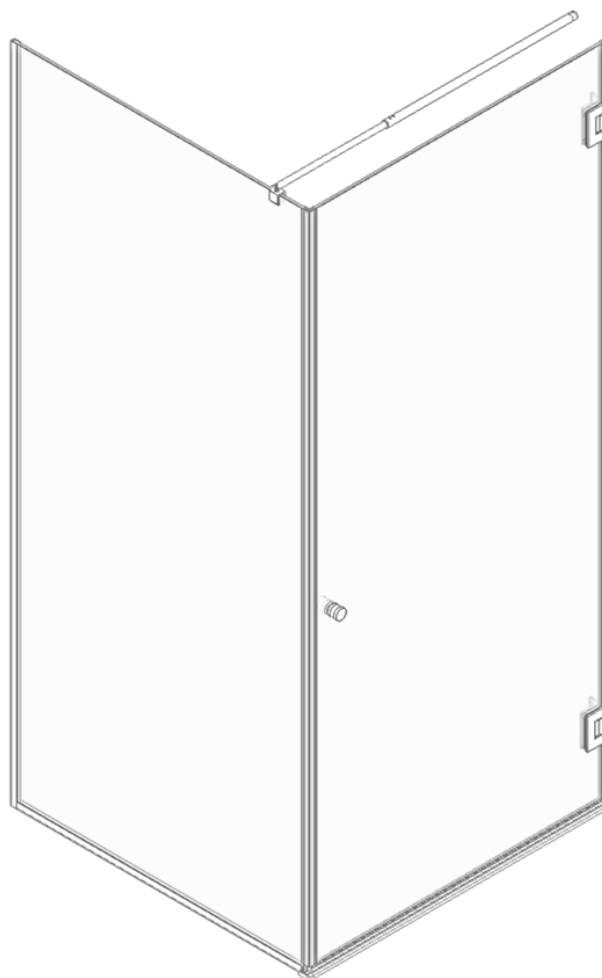

## Dušas kabīnes montāžas instrukcija

Инструкция по монтажу душевой кабины

Shower enclosure installation assembly

1		PAL-01	1
2		PAL-01B	1
3		DZT100CHRD19+SK2SET	1
4		MF-42/8-ER	1
5		40021PS-009	1
6		400211PS-013	1
7		WGLA6801CP + SK2SET1	2
8		DR-CH32	1
9		SC-ALU8X9NEW	1
10		SC-SL-UZL90L/R	1
11		3,5x35 SK1SET; Ø 6	5
12		8 mm Safety Glass	1
13		8 mm Safety Glass	1

GIORGIO	A (mm)	B (mm)	H (mm)
70x70GIO	692-695	687-792	1988
80x80GIO	792-795	787-792	1988
90x90GIO	892-895	887-892	1988
100x100GIO	992-995	987-992	1988

**Uzmanību!** Rūdīts stikls- rīkojieties uzmanīgi. Aizsargājiet stikla stūrus pret triecieniem.

# 1.A

GIORGIO	P, mm	A1	B1, mm
70X70GIO	700 x 700	688	683
80X80GIO	800 x 800	788	783
90X90GIO	900 x 900	888	883
100X100GIO	1000 x 1000	988	983

# 1.B

GIORGIO	D	S
70X70GIO	700	700
80X80GIO	800	800
90X90GIO	900	900
100X100GIO	1000	1000