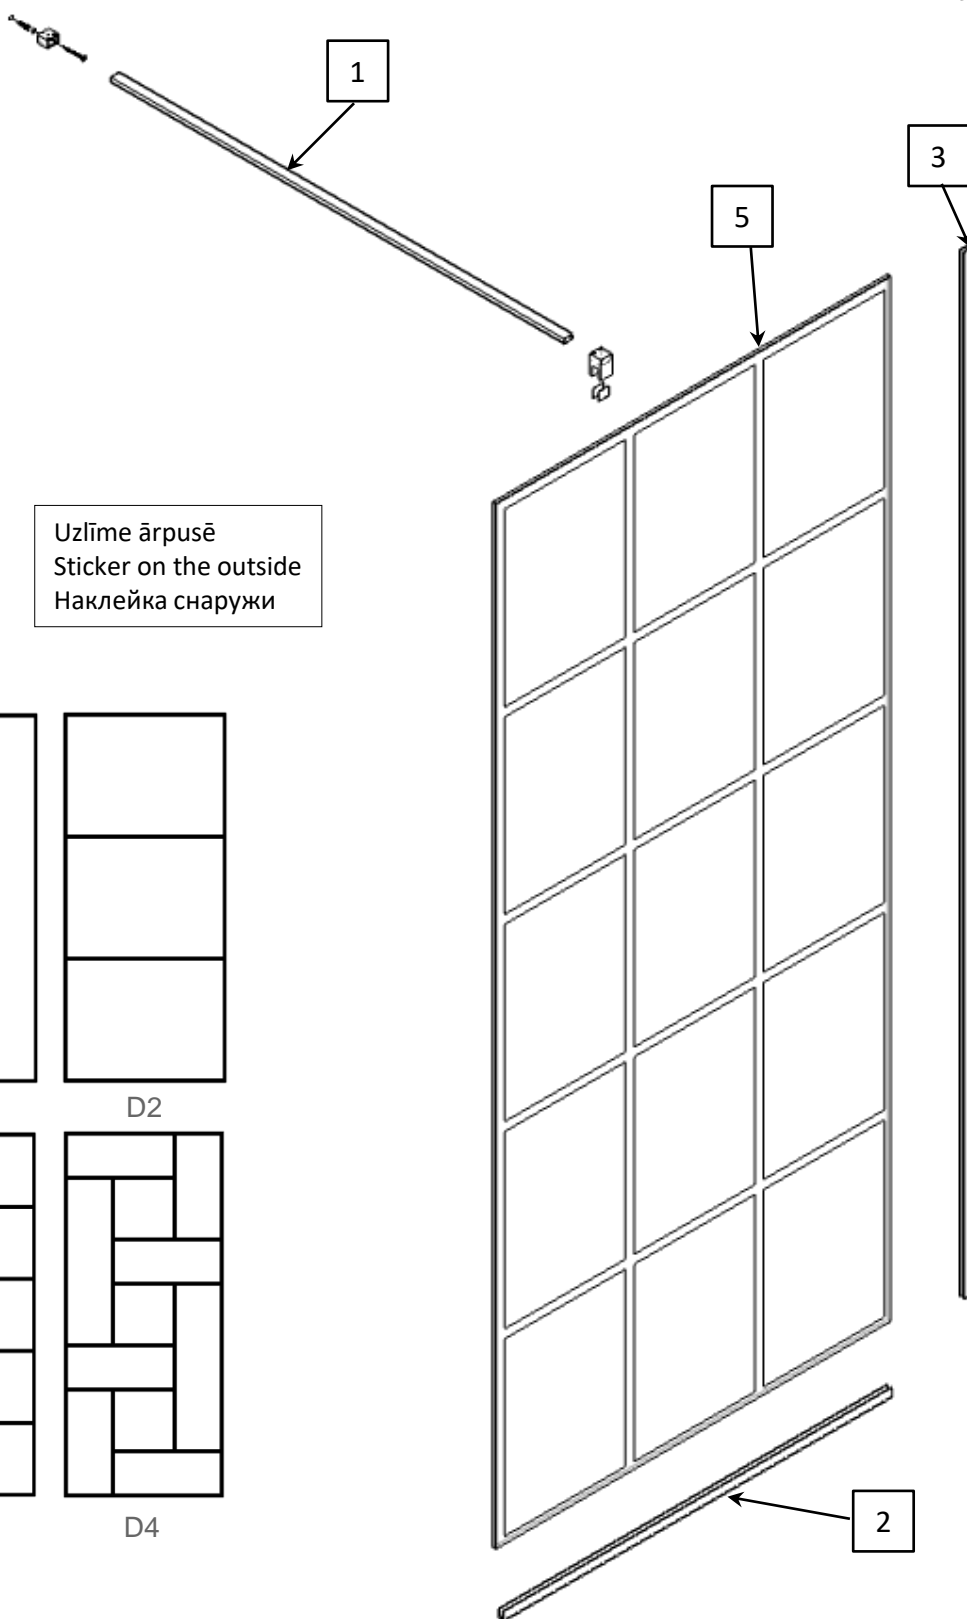

KAIRA BLACK DEEP

Uzlīme ārpusē
Sticker on the outside
Наклейка снаружи