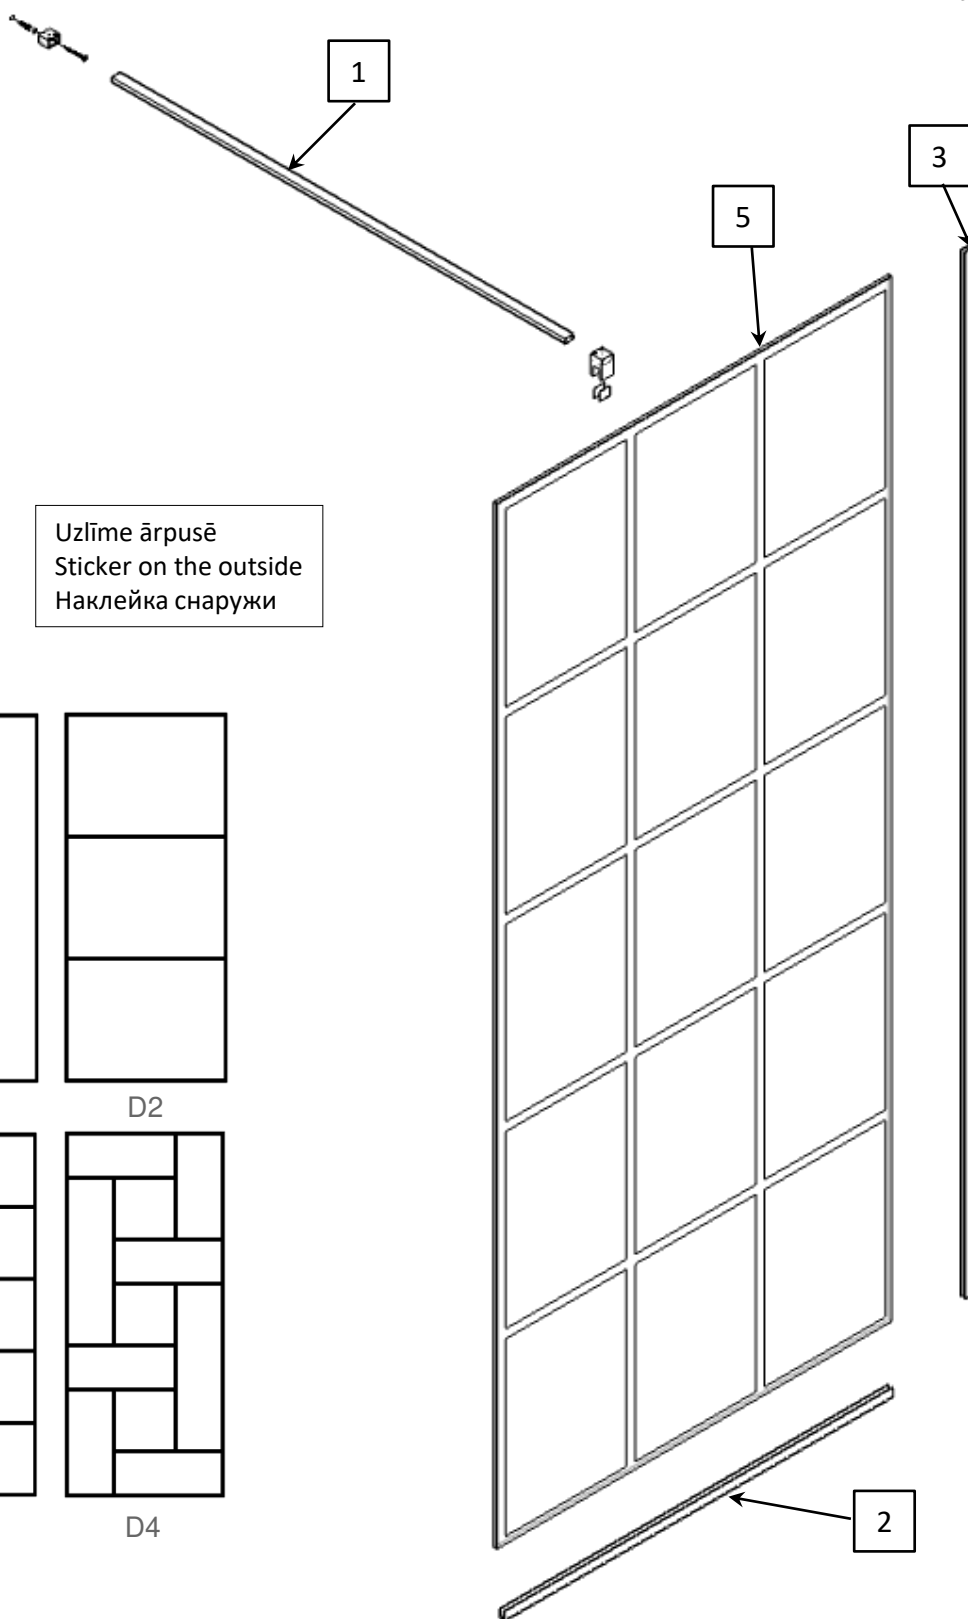

KAIRA BLACK DEEP

Uzlīme ārpusē
Sticker on the outside
Наклейка снаружи