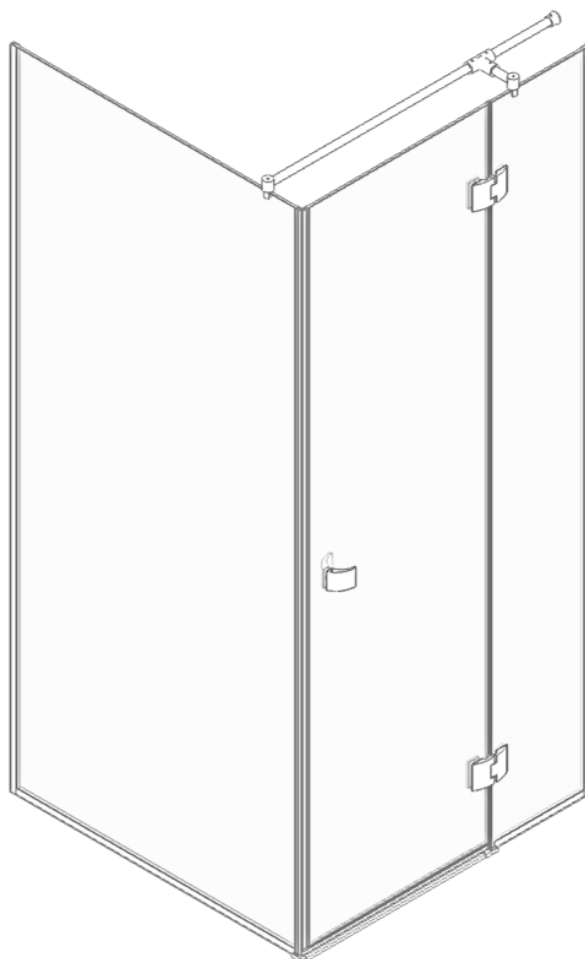

Dušas kabīnes montāžas instrukcija

Инструкция по монтажу душевой кабины

Shower enclosure installation assembly

1.		PAL-01	2
2.		PAL-01B	1
3.		PAL-01B_2	1
4.		DZT1000CHRD19	1
5.		MF-42/8-ER	1
6.		R1653308	1
7.		400211PS-013	1
8.		SSPBH-772	2
9.		PSDK-05	1
10.		SC-ALU8X9NEW	1
11.		SC-SL-UZL180R/L	1
12.		SC-SL-UZL90L/R	1
13.		3,5x35 SK1SET; Ø 6	5+5
14.		8 mm Safety Glass	1
15.		8 mm Safety Glass	1
16.		8 mm Safety Glass	1

MARIKA	A + B (mm)	C (mm)	H (mm)
80X80MAR	794-800	787-792	1988
90X90MAR	894-900	887-892	1988
100X100MAR	994-1000	987-992	1988
110X110MAR	1094-1100	1087-1092	1988
120X120MAR	1194-1200	1187-1192	1988
120X80MAR	1194-1200	787-792	1988
120X90MAR	1194-1200	887-892	1988

1.A

MARIKA	P, mm	A+B1	C1, mm
80X80MAR	800 x 800	788	783
90X90MAR	900 x 900	888	883
100X100MAR	1000 x 1000	988	983
110X110MAR	1100 x 1100	1088	1083
120X120MAR	1200 x 1200	1188	1183
120X80MAR	1200 x 800	1188	1183
120X90MAR	1200 x 900	1188	1183

1.B

MARIKA	D	S
80X80MAR	800	800
90X90MAR	900	900
100X100MAR	1000	1000
110X110MAR	1100	1100
120X120MAR	1200	1200
120X80MAR	1200	800
120X90MAR	1200	900