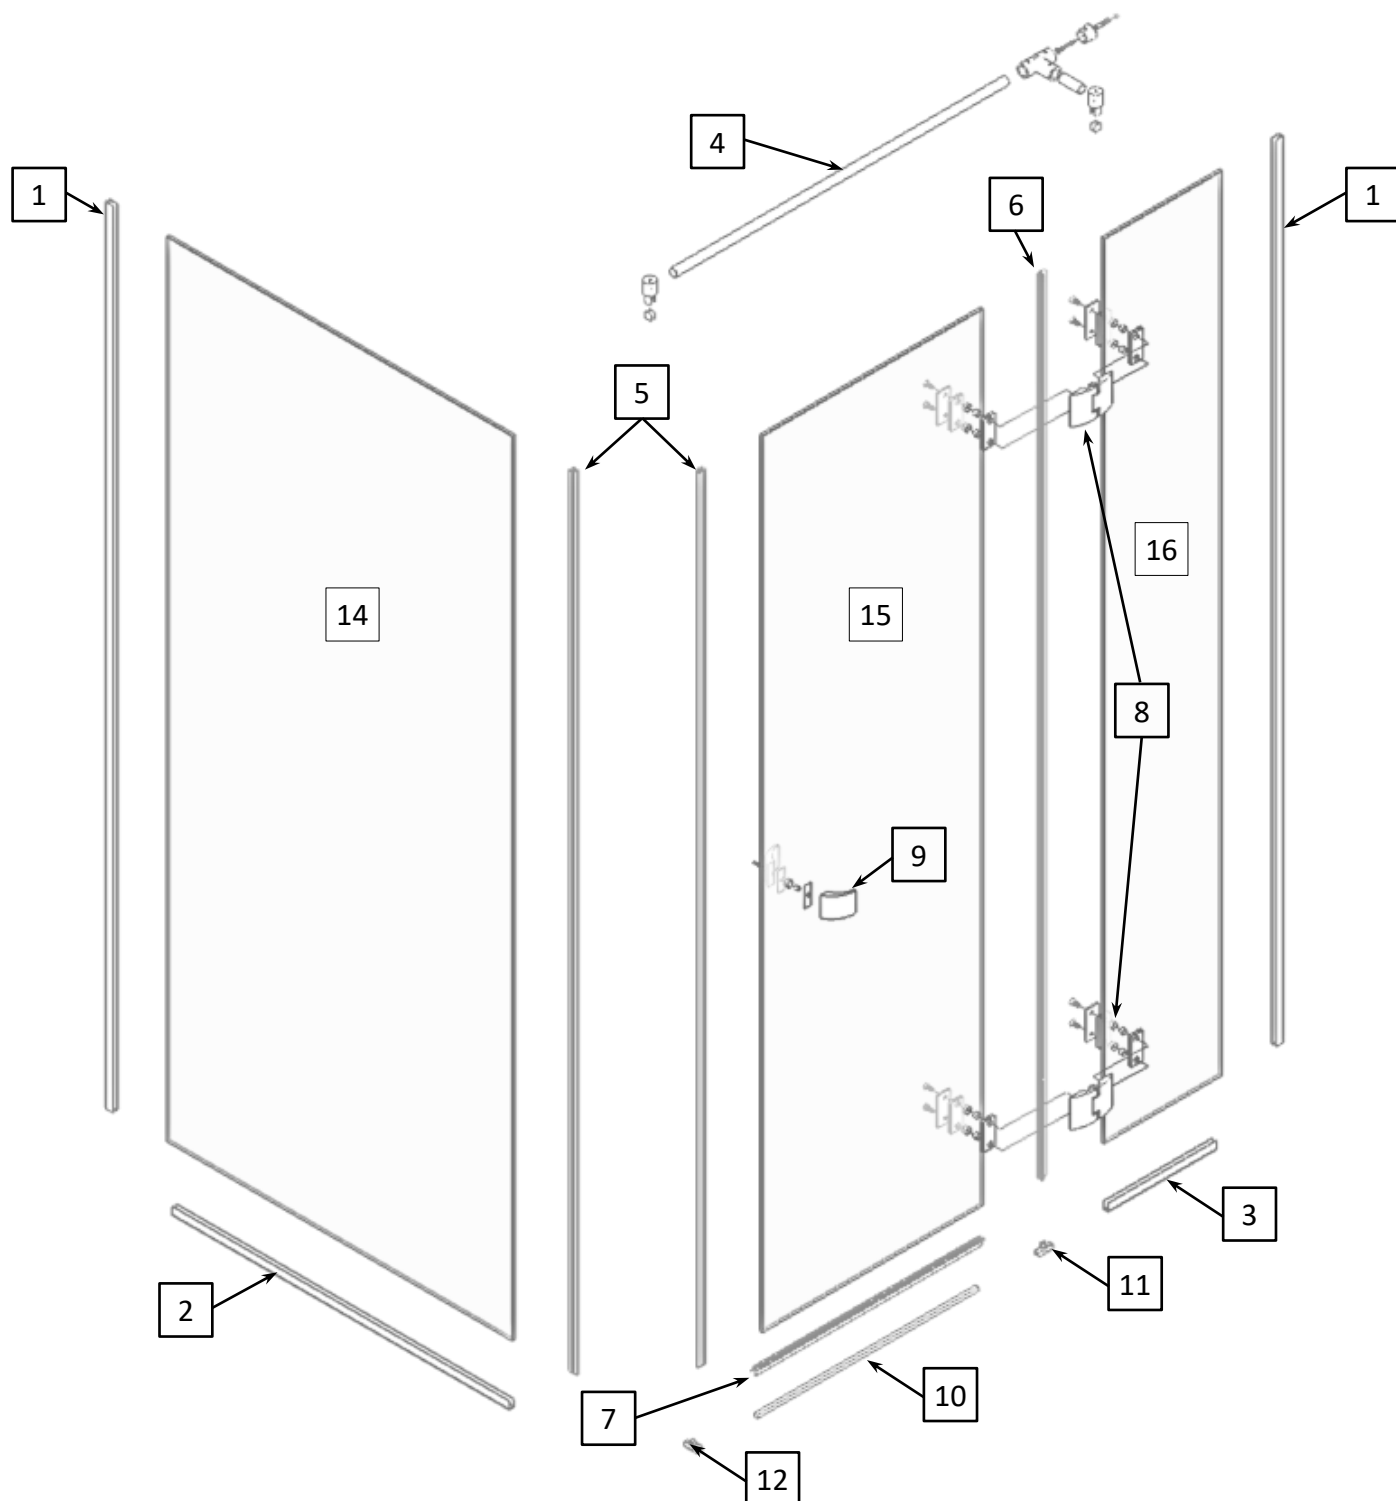

Dušas kabīnes montāžas instrukcija

Инструкция по монтажу душевой кабины

Shower enclosure installation assembly

1.		PAL-01	2
2.		PAL-01B	1
3.		PAL-01B_2	1
4.		DZT1000CHRD19	1
5.		MF-42/8-ER	1
6.		R1653308	1
7.		400211PS-013	1
8.		SSPBH-772	2
9.		PSDK-05	1
10.		SC-ALU8X9NEW	1
11.		SC-SL-UZL180R/L	1
12.		SC-SL-UZL90L/R	1
13.		3,5x35 SK1SET; Ø 6	5+5
14.		8 mm Safety Glass	1
15.		8 mm Safety Glass	1
16.		8 mm Safety Glass	1

MARIKA	A + B (mm)	C (mm)	H (mm)
80X80MAR	794-800	787-792	1988
90X90MAR	894-900	887-892	1988
100X100MAR	994-1000	987-992	1988
110X110MAR	1094-1100	1087-1092	1988
120X120MAR	1194-1200	1187-1192	1988
120X80MAR	1194-1200	787-792	1988
120X90MAR	1194-1200	887-892	1988

1.A

MARIKA	P, mm	A+B1	C1, mm
80X80MAR	800 x 800	788	783
90X90MAR	900 x 900	888	883
100X100MAR	1000 x 1000	988	983
110X110MAR	1100 x 1100	1088	1083
120X120MAR	1200 x 1200	1188	1183
120X80MAR	1200 x 800	1188	1183
120X90MAR	1200 x 900	1188	1183

1.B

MARIKA	D	S
80X80MAR	800	800
90X90MAR	900	900
100X100MAR	1000	1000
110X110MAR	1100	1100
120X120MAR	1200	1200
120X80MAR	1200	800
120X90MAR	1200	900