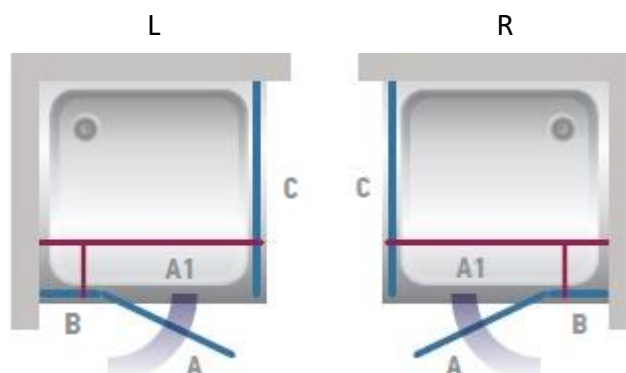

Dušas kabīnes montāžas instrukcija

Инструкция по монтажу душевой кабины

Shower enclosure installation assembly

1.		PAL-01	2
2.		PAL-01B	1
3.		PAL-01B_2	1
4.		DZT1000CHRD19	1
5.		MF-42/8-ER	1
6.		R1653308	1
7.		400211PS-013	1
8.		SSPBH-772	2
9.		PSDK-05	1
10.		SC-ALU8X9NEW	1
11.		SC-SL-UZL180R/L	1
12.		SC-SL-UZL90L/R	1
13.		3,5x35 SK1SET; Ø 6	5+5
14.		8 mm Safety Glass	1
15.		8 mm Safety Glass	1
16.		8 mm Safety Glass	1

MARIKA	A + B (mm)	C (mm)	H (mm)
80X80MAR	794-800	787-792	1988
90X90MAR	894-900	887-892	1988
100X100MAR	994-1000	987-992	1988
110X110MAR	1094-1100	1087-1092	1988
120X120MAR	1194-1200	1187-1192	1988
120X80MAR	1194-1200	787-792	1988
120X90MAR	1194-1200	887-892	1988

1.A

MARIKA	P, mm	A+B1	C1, mm
80X80MAR	800 x 800	788	783
90X90MAR	900 x 900	888	883
100X100MAR	1000 x 1000	988	983
110X110MAR	1100 x 1100	1088	1083
120X120MAR	1200 x 1200	1188	1183
120X80MAR	1200 x 800	1188	1183
120X90MAR	1200 x 900	1188	1183

1.B

MARIKA	D	S
80X80MAR	800	800
90X90MAR	900	900
100X100MAR	1000	1000
110X110MAR	1100	1100
120X120MAR	1200	1200
120X80MAR	1200	800
120X90MAR	1200	900