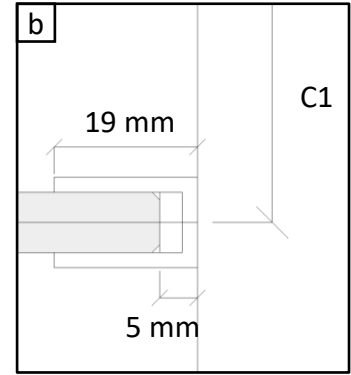

Dušas kabīnes montāžas instrukcija

Инструкция по монтажу душевой кабины

Shower enclosure installation assembly

1.		PAL-01	2
2.		PAL-01B	1
3.		PAL-01B_2	1
4.		DZT1000CHRD19	1
5.		MF-42/8-ER	1
6.		R1653308	1
7.		400211PS-013	1
8.		SSPBH-772	2
9.		PSDK-05	1
10.		SC-ALU8X9NEW	1
11.		SC-SL-UZL180R/L	1
12.		SC-SL-UZL90L/R	1
13.		3,5x35 SK1SET; Ø 6	5+5
14.		8 mm Safety Glass	1
15.		8 mm Safety Glass	1
16.		8 mm Safety Glass	1

MARIKA	A + B (mm)	C (mm)	H (mm)
80X80MAR	794-800	787-792	1988
90X90MAR	894-900	887-892	1988
100X100MAR	994-1000	987-992	1988
110X110MAR	1094-1100	1087-1092	1988
120X120MAR	1194-1200	1187-1192	1988
120X80MAR	1194-1200	787-792	1988
120X90MAR	1194-1200	887-892	1988

1.A

MARIKA	P, mm	A+B1	C1, mm
80X80MAR	800 x 800	788	783
90X90MAR	900 x 900	888	883
100X100MAR	1000 x 1000	988	983
110X110MAR	1100 x 1100	1088	1083
120X120MAR	1200 x 1200	1188	1183
120X80MAR	1200 x 800	1188	1183
120X90MAR	1200 x 900	1188	1183

1.B

MARIKA	D	S
80X80MAR	800	800
90X90MAR	900	900
100X100MAR	1000	1000
110X110MAR	1100	1100
120X120MAR	1200	1200
120X80MAR	1200	800
120X90MAR	1200	900