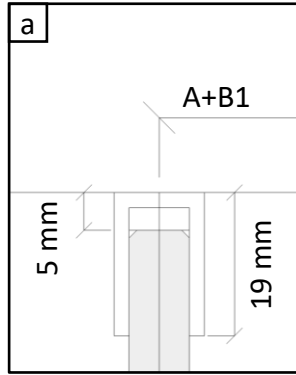

Dušas kabīnes montāžas instrukcija

Инструкция по монтажу душевой кабины

Shower enclosure installation assembly

1.		PAL-01	2
2.		PAL-01B	1
3.		PAL-01B_2	1
4.		DZT1000CHRD19	1
5.		MF-42/8-ER	1
6.		R1653308	1
7.		400211PS-013	1
8.		SSPBH-772	2
9.		PSDK-05	1
10.		SC-ALU8X9NEW	1
11.		SC-SL-UZL180R/L	1
12.		SC-SL-UZL90L/R	1
13.		3,5x35 SK1SET; Ø 6	5+5
14.		8 mm Safety Glass	1
15.		8 mm Safety Glass	1
16.		8 mm Safety Glass	1

MARIKA	A + B (mm)	C (mm)	H (mm)
80X80MAR	794-800	787-792	1988
90X90MAR	894-900	887-892	1988
100X100MAR	994-1000	987-992	1988
110X110MAR	1094-1100	1087-1092	1988
120X120MAR	1194-1200	1187-1192	1988
120X80MAR	1194-1200	787-792	1988
120X90MAR	1194-1200	887-892	1988

1.A

MARIKA	P, mm	A+B1	C1, mm
80X80MAR	800 x 800	788	783
90X90MAR	900 x 900	888	883
100X100MAR	1000 x 1000	988	983
110X110MAR	1100 x 1100	1088	1083
120X120MAR	1200 x 1200	1188	1183
120X80MAR	1200 x 800	1188	1183
120X90MAR	1200 x 900	1188	1183

1.B

MARIKA	D	S
80X80MAR	800	800
90X90MAR	900	900
100X100MAR	1000	1000
110X110MAR	1100	1100
120X120MAR	1200	1200
120X80MAR	1200	800
120X90MAR	1200	900