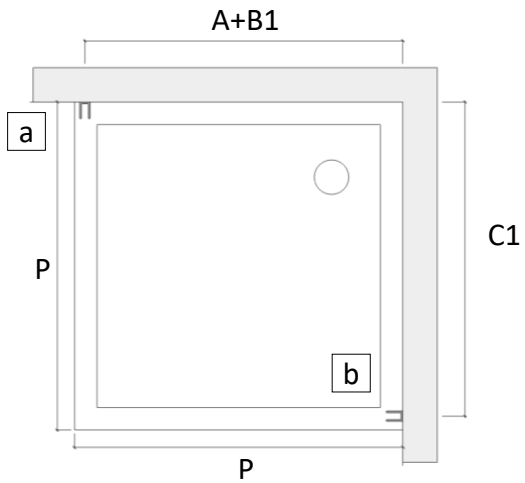

Dušas kabīnes montāžas instrukcija

Инструкция по монтажу душевой кабины

Shower enclosure installation assembly

1.		PAL-01	2
2.		PAL-01B	1
3.		PAL-01B_2	1
4.		DZT1000CHRD19	1
5.		MF-42/8-ER	1
6.		R1653308	1
7.		400211PS-013	1
8.		SSPBH-772	2
9.		PSDK-05	1
10.		SC-ALU8X9NEW	1
11.		SC-SL-UZL180R/L	1
12.		SC-SL-UZL90L/R	1
13.		3,5x35 SK1SET; Ø 6	5+5
14.		8 mm Safety Glass	1
15.		8 mm Safety Glass	1
16.		8 mm Safety Glass	1

MARIKA	A + B (mm)	C (mm)	H (mm)
80X80MAR	794-800	787-792	1988
90X90MAR	894-900	887-892	1988
100X100MAR	994-1000	987-992	1988
110X110MAR	1094-1100	1087-1092	1988
120X120MAR	1194-1200	1187-1192	1988
120X80MAR	1194-1200	787-792	1988
120X90MAR	1194-1200	887-892	1988

1.A

MARIKA	P, mm	A+B1	C1, mm
80X80MAR	800 x 800	788	783
90X90MAR	900 x 900	888	883
100X100MAR	1000 x 1000	988	983
110X110MAR	1100 x 1100	1088	1083
120X120MAR	1200 x 1200	1188	1183
120X80MAR	1200 x 800	1188	1183
120X90MAR	1200 x 900	1188	1183

1.B

MARIKA	D	S
80X80MAR	800	800
90X90MAR	900	900
100X100MAR	1000	1000
110X110MAR	1100	1100
120X120MAR	1200	1200
120X80MAR	1200	800
120X90MAR	1200	900