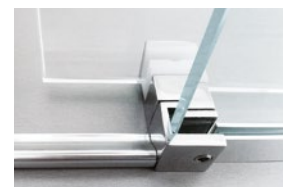

Tehniskā specifikācija

Dušas
kabīnes

Dušas kabīne Alessia

Dušas kabīne Sabrina

Dušas
kabīnes

Tehniskā specifikācija

Modelis	Augstums (mm)	Platums C (mm)	Regulācija A (mm)	Ieja A1 (mm)	Regulācija B (mm)	Caurspārēgs	Bronza Pelēks	MAT halts CREPI	MAT bronza MAT pelēks Extra dziļš	MAT ex. dz. MIRROR LINEA
80X80ALES	2000	790	490-495	450	425-430	€816	€860	€925	€975	€1 121
90X90ALES	2000	890	490-495	450	525-530	€839	€886	€941	€991	€1 140
100X100ALES	2000	990	590-595	550	555-560	€861	€913	€965	€1 015	€1 167
110X110ALES	2000	1090	590-595	550	655-660	€883	€936	€983	€1 033	€1 187