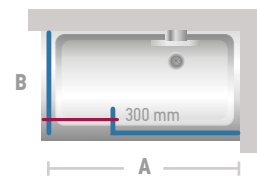

Dušas siena Cinque