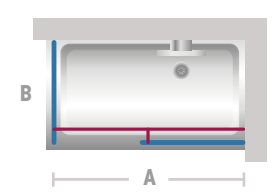

JAUNUMS

Dušas siena
Sette