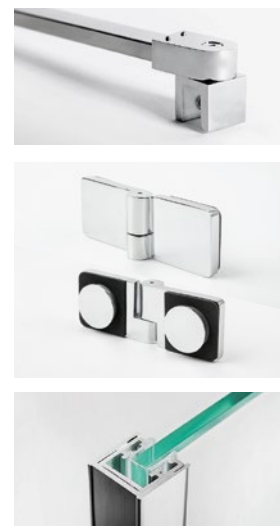

Tehniskā specifikācija

Vannas
sienas

JAUNUMS

Vannas siena Noa

Vannas siena Laila Plus

Vannas
sienas

Tehniskā specifikācija

Modelis	Augstums (mm)	Regulācija (mm)	Caurspējīgs	Bronza Pelēks	MAT balts CREPI	MAT bronza MAT pelēks Extra dziļrs	MAT ex.dz. MIRROR LINEA
70NOA	1500	655-670	€265	€283	€300	€325	€365
80NOA	1500	755-770	€274	€291	€309	€334	€375
90NOA	1500	855-870	€283	€300	€318	€343	€385
100NOA	1500	955-970	€291	€309	€326	€351	€395
110NOA	1500	1055-1070	€300	€318	€335	€360	€405
120NOA	1500	1155-1170	€309	€326	€344	€369	€415