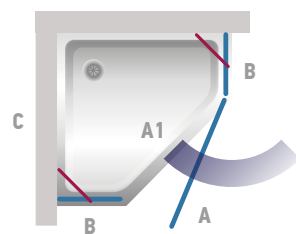

Dušas kabīne Simona