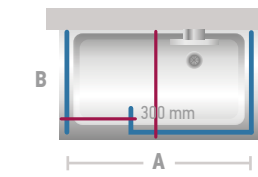

Tehniskā specifikācija

Dušas sienas
Walk In

Dušas siena Cinque

Dušas siena Sei

Dušas sienas
Walk In

Tehniskā specifikācija

Modelis	Augstums (mm)	Regulācija A (mm)	Regulācija B (mm)	Caurspējīgs	Bronza Pelēks	MAT balts CREPI	MAT bronza MAT pelēks Extra dziļrs	MAT ex.dr. MIRROR LINEA	Cenas norādītas ar PVN
140_80CIN	2000	1370-1400	768-773	€562	€599	€685	€738	€848	
140_90CIN	2000	1370-1400	868-873	€571	€613	€688	€740	€851	
150_90CIN	2000	1470-1500	868-873	€580	€627	€690	€743	€854	
160_90CIN	2000	1570-1600	868-873	€589	€643	€700	€752	€865	
150_100CIN	2000	1470-1500	968-973	€589	€643	€700	€752	€865	
160_100CIN	2000	1570-1600	968-973	€599	€659	€709	€761	€875	