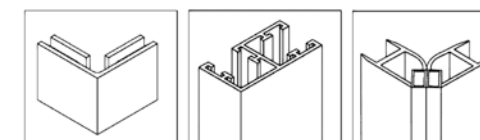

Vannas papildu siena Speciale15

Modelis	Augstums (mm)	Regulācija (mm)	Caurspējīgs	Bronza Pelēks	MAT balts CREPI	MAT bronza MAT pelēks Extra dziļrs	MAT ex.dz. MIRROR LINEA
60S15	1500	580-590	€205	€223	€240	€265	€305
65S15	1500	630-640	€214	€231	€249	€274	€315
70S15	1500	680-690	€223	€240	€258	€283	€325
75S15	1500	730-740	€231	€249	€266	€291	€335
80S15	1500	780-790	€240	€258	€275	€300	€345

Cenas norādītas ar PVN

Vannas sānu siena SPECIALE15 var tikt komplektēta ar jebkuru no esošajiem vannas sienu modeļiem, izņemot FRESCO un ARIANNA.