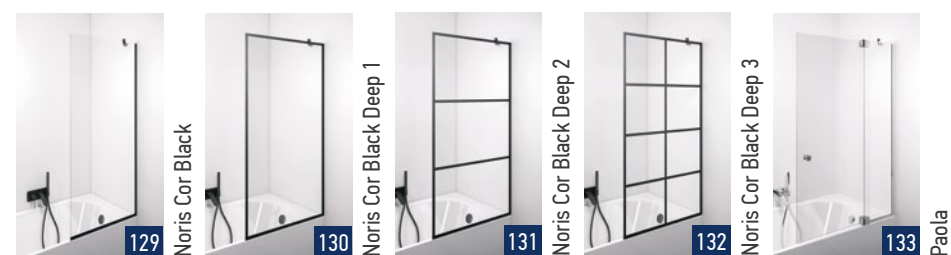

Dušas kabīne novietota pa centra līniju uz flīzes malas.

Iekšējais dušas kabīnes izmērs atrodas uz flīzes malas.

Kopsavilkums

5 Dušas sienas

35 Dušas durvis

71 Dušas kabīnes

113 Vannas sienas

Apzīmējumi