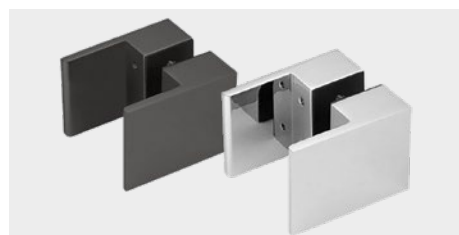

ELE8 € 30 (70x51mm)