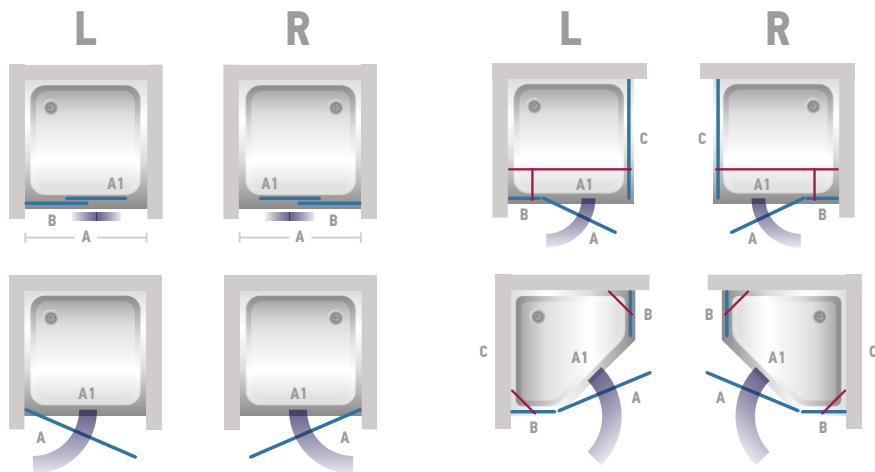

Montāžas iespējas

Dušas kabīnes var tikt uzstādītas uz dušas paliktņa vai tieši uz grīdas.