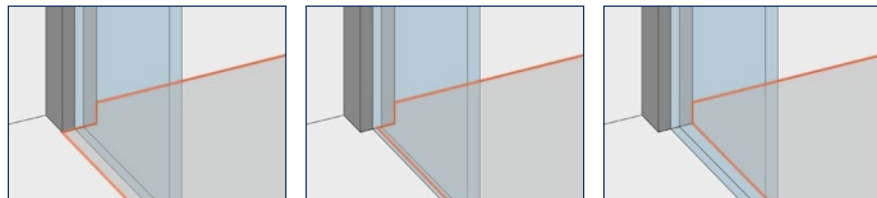

Ārējais dušas kabīnes izmērs atrodas uz flīzes malas.

Dušas kabīne novietota pa centra līniju uz flīzes malas.

Iekšējais dušas kabīnes izmērs atrodas uz flīzes malas.

Kopsavilkums