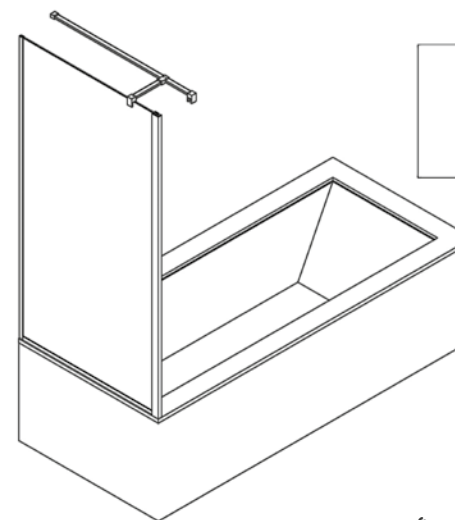

87€

Regulējamā profila garums – 2 m.

JAUNUMS

Vannas papildu siena Speciale15

Modelis	Augstums (mm)	Regulācija (mm)	Caurspējīgs	Bronza Pelēks	MAT balts CREPI	MAT bronza MAT pelēks Extra dziļrs	MAT ex.dz. MIRROR LINEA
60S15	1500	580-590	€205	€223	€240	€265	€305
65S15	1500	630-640	€214	€231	€249	€274	€315
70S15	1500	680-690	€223	€240	€258	€283	€325
75S15	1500	730-740	€231	€249	€266	€291	€335
80S15	1500	780-790	€240	€258	€275	€300	€345