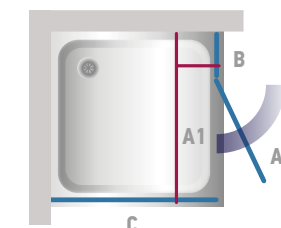

Tehniskā specifikācija

Dušas
kabīnes

Dušas kabīne Veronica

Dušas kabīne Veronica Black

Dušas
kabīnes

Tehniskā specifikācija

Modelis	Augstums (mm)	Regulācija A+B (mm)	Ieja A1 (mm)	Regulācija C (mm)	Platums B (mm)	Caurspējīgs	Bronza Pelēks	MAT balts CREPI	MAT bronza MAT pelēks Extra dziļš	MAT ex.dz. MIRROR LINEA
80x80VER	2000	794-800	550	787-792	200	€762	€804	€897	€957	€1 100
90x90VER	2000	894-900	550	887-892	300	€783	€833	€910	€970	€1 116
100x100VER	2000	994-1000	650	987-992	300	€804	€861	€931	€991	€1 140
110x110VER	2000	1094-1100	650	1087-1092	400	€828	€883	€951	€1 010	€1 162
120x120VER	2000	1194-1200	650	1187-1192	500	€848	€907	€972	€1 031	€1 186
120x80VER	2000	1194-1200	650	787-792	500	€806	€847	€939	€998	€1 148
120x90VER	2000	1194-1200	650	887-892	500	€816	€864	€942	€1 001	€1 151