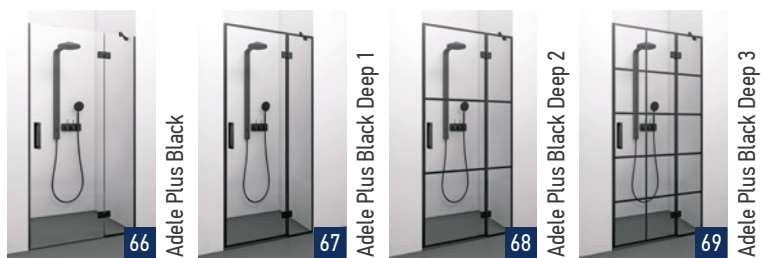

Dušas kabīne novietota pa centra līniju uz flīzes malas.

Iekšējais dušas kabīnes izmērs atrodas uz flīzes malas.

Kopsavilkums

5 Dušas sienas

35 Dušas durvis

71 Dušas kabīnes

113 Vannas sienas

Apzīmējumi