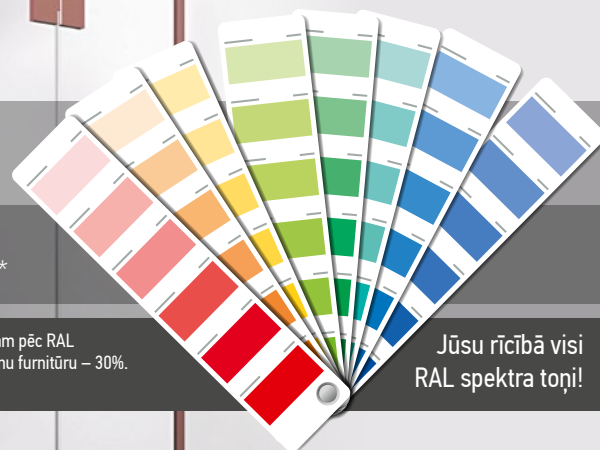

Uzzini sīkāk – www.dushas.lv
vai zvanot pa tālr.
+371 26713927.

Krāsaina furnitūra

Izvēlieties STIKLA SERVISS dušas kabīnes, dušas durvis un sienas ar krāsainu furnitūru!*

* Dušas kabīņu furnitūru un profilus iespējams nokrāsot atbilstoši interjeram pēc RAL kataloga krāsu paletes. Uzcelojums pie standarta izstrādājuma par krāsainu furnitūru – 30%. Šis piedāvājums nav attiecināms uz bīdāmajām durvīm.