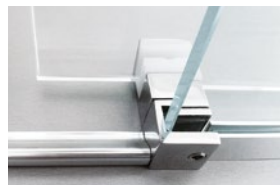

Dušas
kabīnes

Dušas kabīne Elena Lux