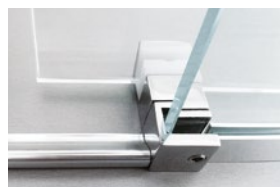

Dušas kabīne Diana Lux