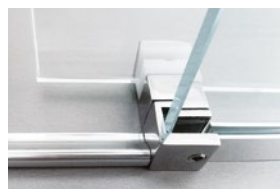

Vannas
sienas

Vannas siena Arianna

Vannas siena Noris Cor Black

Vannas
sienas
Deep
Line

Tehniskā specifikācija

Modelis	Augstums (mm)	Regulācija A (mm)	Ieeja A1 (mm)	Platums B (mm)	Caurspīdīgs	Bronza Pelēks	MAT balts CREPI	MAT bronza MAT pelēks Extra dziļrs	MAT ex.dz. MIRROR LINEA
120ARI	1500	1180-1200	570	620	€529	€557	€584	€612	€704
130ARI	1500	1280-1300	620	670	€543	€571	€598	€626	€719
140ARI	1500	1380-1400	670	720	€557	€584	€612	€639	€735
150ARI	1500	1480-1500	720	770	€571	€598	€626	€653	€751
160ARI	1500	1580-1600	720	870	€584	€612	€639	€667	€767
170ARI	1500	1680-1700	720	970	€598	€626	€653	€681	€783
180ARI	1500	1780-1800	720	1070	€612	€639	€667	€694	€799

Cenas norādītas ar PVN

Nestandarta izmēri: mainot augstumu līdz 1700 mm, piemērojams 15% uzcojums. Mainot platumu līdz 1800mm, piemērojams 15% uzcojums. Par papildu apstrādes un komplektācijas iespējām skatieties sadaļā – DIZAINS UN AKSESUĀRI.

Cenas norādītas ar PVN

Modelis	Augstums (mm)	Regulācija (mm)	Caurspīdīgs	Bronza Pelēks	MAT balts CREPI	MAT bronza MAT pelēks Extra dziļrs	MAT ex.dz. MIRROR LINEA
70NOR_CB	1500	660-670	€236	€256	€276	€305	€350
80NOR_CB	1500	760-770	€246	€266	€286	€315	€362
90NOR_CB	1500	860-870	€256	€276	€296	€325	€374
100NOR_CB	1500	960-970	€266	€286	€306	€335	€385
110NOR_CB	1500	1060-1070	€276	€296	€316	€345	€397
120NOR_CB	1500	1160-1170	€286	€306	€326	€355	€408

Nestandarta izmēri: mainot augstumu līdz 1700 mm, piemērojams 15% uzcojums. Mainot platumu līdz 1200mm, piemērojams 15% uzcojums. Par papildu apstrādes un komplektācijas iespējām skatieties sadaļā – DIZAINS UN AKSESUĀRI.

Tehniskā specifikācija