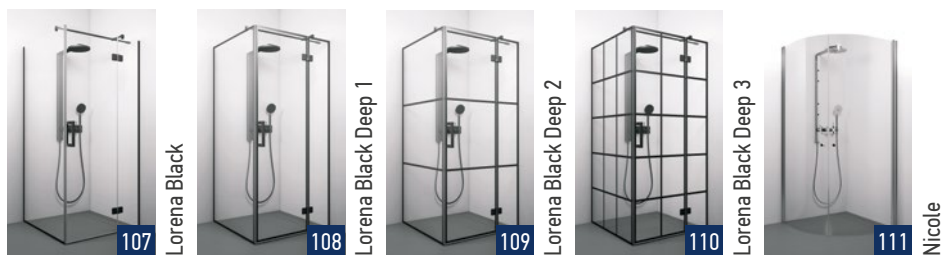

Dušas kabīne novietota pa centra līniju uz flīzes malas.

Iekšējais dušas kabīnes izmērs atrodas uz flīzes malas.

Kopsavilkums

5 Dušas sienas

35 Dušas durvis

71 Dušas kabīnes

113 Vannas sienas

Apzīmējumi