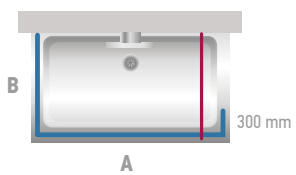

Dušas siena Quattro