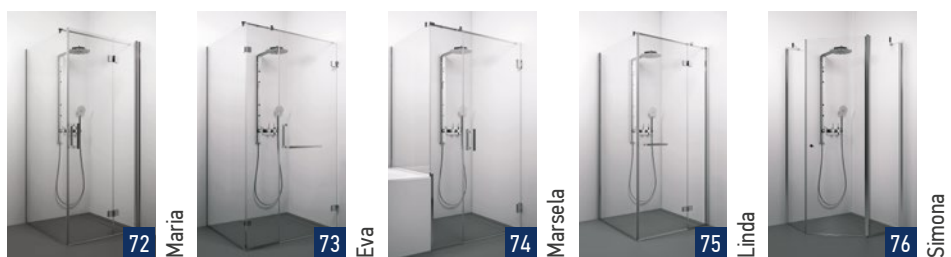

Dušas kabīne novietota pa centra līniju uz flīzes malas.

Iekšējais dušas kabīnes izmērs atrodas uz flīzes malas.

Kopsavilkums

5 Dušas sienas

35 Dušas durvis

71 Dušas kabīnes

113 Vannas sienas

Apzīmējumi