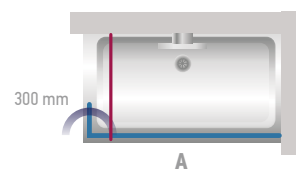

Tehniskā specifikācija

Dušas sienas
Walk In

Dušas siena Due Fix

Dušas siena Luana

Dušas sienas
Walk In

Tehniskā specifikācija

Modelis	Augstums (mm)	Regulācija (mm)	Caurspējīgs	Bronza Pelēks	MAT balts CREPI	MAT bronza MAT pelēks Extra izdīrs	MAT ex.dz. MIRROR LINEA
80DUE_F	2000	788-793	€380	€400	€447	€476	€547
90DUE_F	2000	888-894	€390	€415	€450	€479	€550
100DUE_F	2000	988-995	€400	€433	€460	€489	€562
110DUE_F	2000	1088-1093	€411	€444	€469	€497	€572
120DUE_F	2000	1188-1193	€420	€457	€479	€507	€584
140DUE_F	2000	1388-1393	€503	€549	€574	€610	€701
160DUE_F	2000	1588-1593	€545	€594	€622	€660	€759