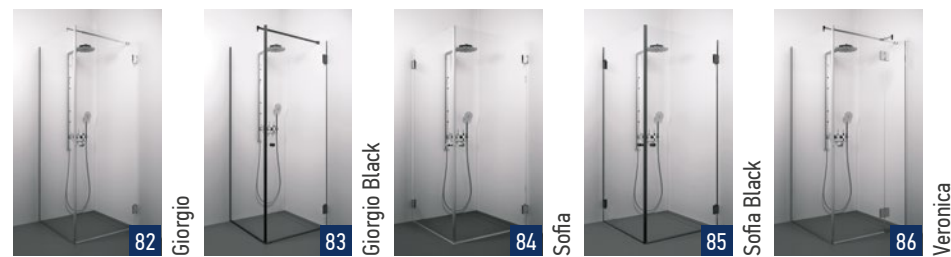

Dušas kabīne novietota pa centra līniju uz flīzes malas.

Iekšējais dušas kabīnes izmērs atrodas uz flīzes malas.

Kopsavilkums

5 Dušas sienas

35 Dušas durvis

71 Dušas kabīnes

113 Vannas sienas

Apzīmējumi