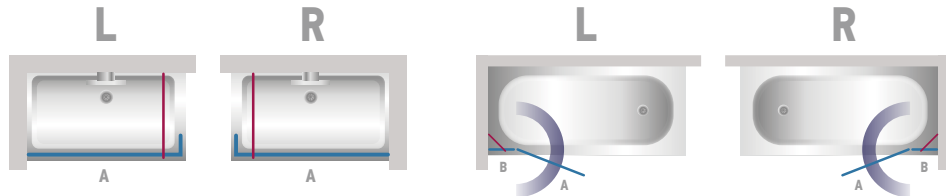

Dušas produktu novietojums

Veicot pasūtījumu, norādiet Jūsu izvēlētais Stikla Serviss dušas novietojumu un durvju vēršanās virzienu! Izvēloties kādu no WALK IN dušas sienām vai vannas sienu, norādiet, pie kuras vannas istabas sienas duša tiks montēta, pie kreisās (L) vai pie labās (R)! Ar skatu pret dušu, atrodoties ārpus dušas vai vannas!

Dušas durvīm un dušas kabīnēm L-R novietojumu nosaka, skatoties uz dušas durvīm no priekšas, atrodoties ārpus dušas, pamatojoties uz durvju atvēršanās virzienu! Durvis veras (vai bīdās) vaļā uz kreiso pusi – kreisais (L) vēršanās virziens. Durvis veras (vai bīdās) vaļā uz labo pusi – labais (R) vēršanās virziens!