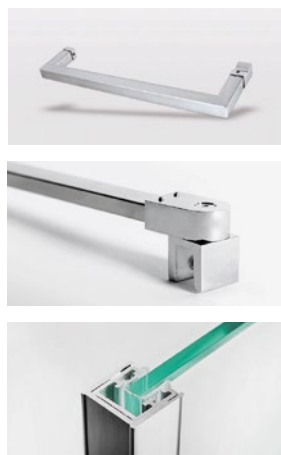

Vannas
sienas

JAUNUMS

Vannas siena Noa

Vannas siena Laila Plus

Vannas
sienas

Tehniskā specifikācija

Modelis	Augstums (mm)	Regulācija (mm)	Caurspējīgs	Bronza Pelēks	MAT balts CREPI	MAT bronza MAT pelēks Extra dziļrs	MAT ex.dz. MIRROR LINEA
70NOA	1500	655-670	€265	€283	€300	€325	€365
80NOA	1500	755-770	€274	€291	€309	€334	€375
90NOA	1500	855-870	€283	€300	€318	€343	€385
100NOA	1500	955-970	€291	€309	€326	€351	€395
110NOA	1500	1055-1070	€300	€318	€335	€360	€405
120NOA	1500	1155-1170	€309	€326	€344	€369	€415

Cenas norādītas ar PVN

Nestandarta izmēri: mainot augstumu līdz 1700 mm, piemērojams 15% uzcojums. Mainot platumu līdz 1200mm, piemērojams 15% uzcojums. Par papildu aprīkoti un komplektācijas iespējām skatieties sadaļā – DIZAINS UN AKSESUĀRI.

Modelis	Augstums (mm)	Regulācija A+B (mm)	Dalījums A/B (mm)	Caurspējīgs	Bronza Pelēks	MAT balts CREPI	MAT bronza MAT pelēks Extra dziļrs	MAT ex.dz. MIRROR LINEA
70LAI+	1500	695-703	350/350	€346	€370	€394	€426	€490
80LAI+	1500	795-803	400/400	€359	€383	€405	€438	€503
90LAI+	1500	895-903	450/450	€370	€394	€416	€449	€516
100LAI+	1500	995-1003	500/500	€383	€405	€428	€460	€529
110LAI+	1500	1095-1103	550/550	€394	€416	€439	€471	€542
120LAI+	1500	1195-1203	600/600	€405	€428	€450	€483	€555

Cenas norādītas ar PVN

Nestandarta izmēri: mainot augstumu līdz 1700 mm, piemērojams 15% uzcojums. Mainot platumu līdz 1200mm, piemērojams 15% uzcojums. Par papildu aprīkoti un komplektācijas iespējām skatieties sadaļā – DIZAINS UN AKSESUĀRI.

Tehniskā specifikācija