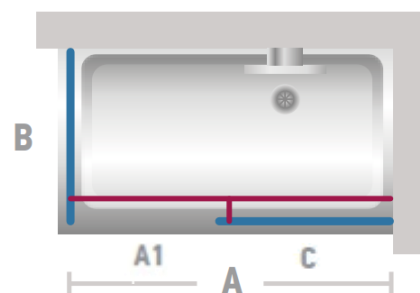

SETTE

Dušas sienas montāžas instrukcija

Инструкция по монтажу душевой стены

Shower wall installation instructions

1		PAL-01	2
2		PAL-01B	1
3		PAL-01B	1
4		DZT1600CHR	1
5		3,5x35 SK1SET Ø 6	2
6		8mm LVS_EN 12150 2:2004	1
7		8mm LVS_EN 12150 2:2004	1

SETTE	A (mm)	A1 (mm)	C (mm)	B (mm)	H (mm)
140_80SET	1400	520	865	778-783	1988
140_90SET	1400	520	865	878-883	1988
150_90SET	1500	620	865	878-883	1988
160_90SET	1600	620	965	878-883	1988
150_100SET	1500	520	965	978-983	1988
160_100SET	1500	620	965	978-983	1988