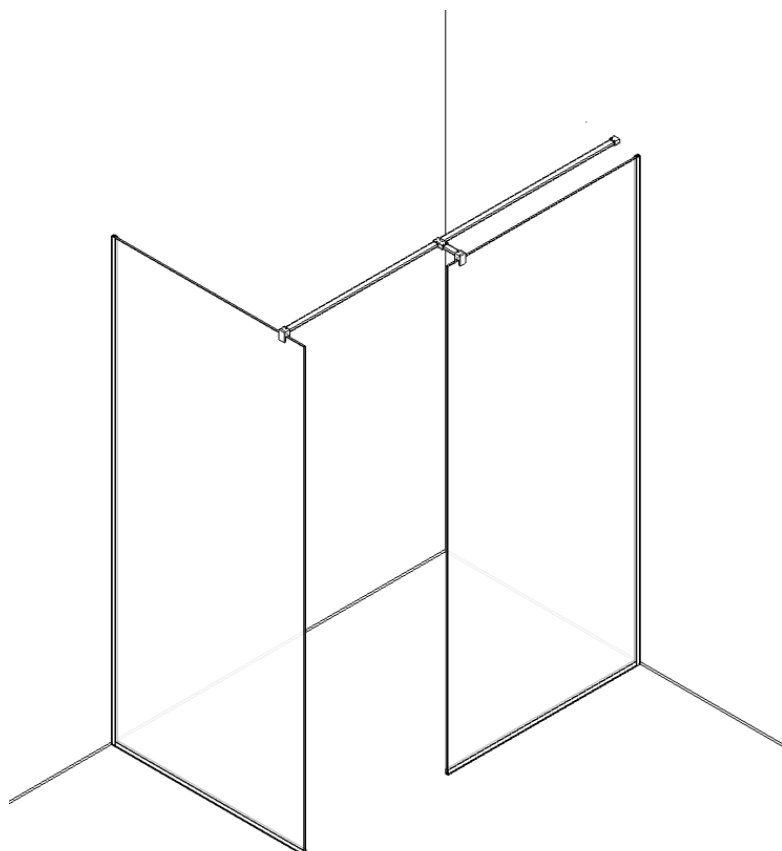

SETTE

Dušas sienas montāžas instrukcija

Инструкция по монтажу душевой стены

Shower wall installation instructions

1		PAL-01	2
2		PAL-01B	1
3		PAL-01B	1
4		DZT1600CHR	1
5		3,5x35 SK1SET Ø 6	2
6		8mm LVS_EN 12150 2:2004	1
7		8mm LVS_EN 12150 2:2004	1

SETTE	A (mm)	A1 (mm)	C (mm)	B (mm)	H (mm)
140_80SET	1400	520	865	778-783	1988
140_90SET	1400	520	865	878-883	1988
150_90SET	1500	620	865	878-883	1988
160_90SET	1600	620	965	878-883	1988
150_100SET	1500	520	965	978-983	1988
160_100SET	1500	620	965	978-983	1988