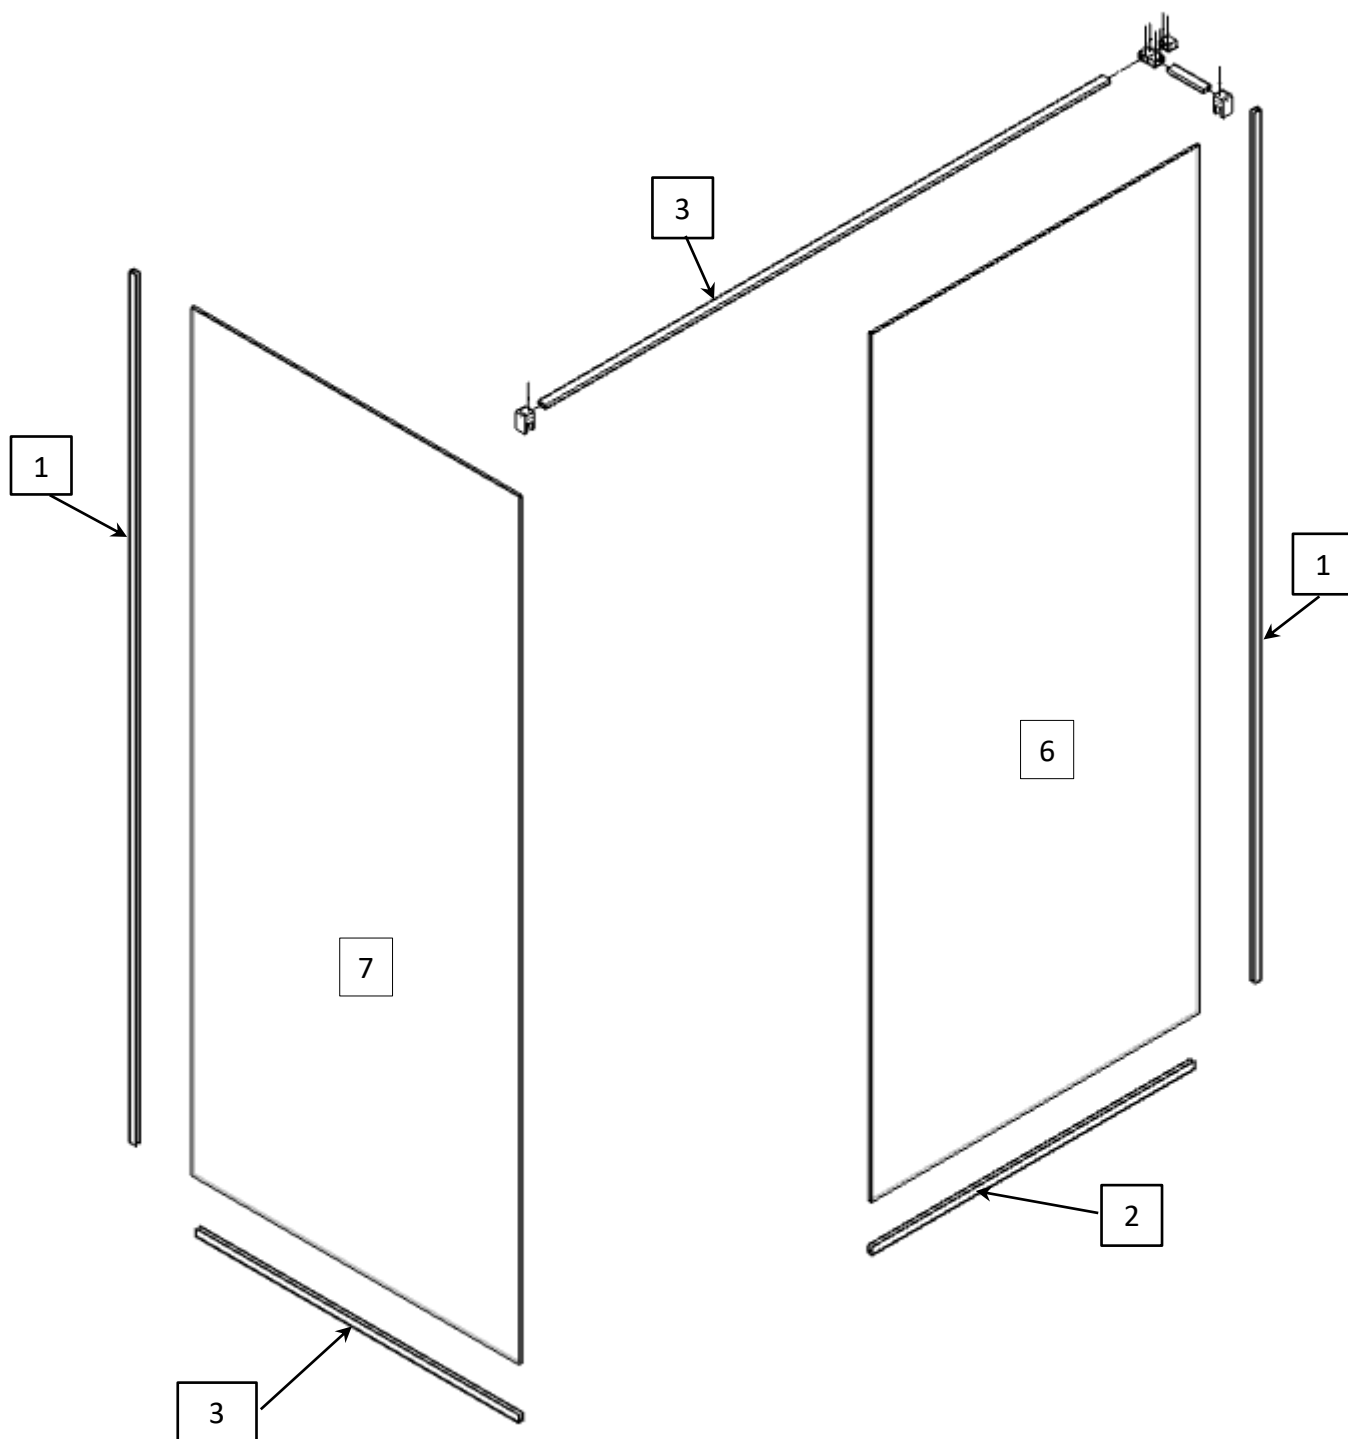

SETTE

Dušas sienas montāžas instrukcija

Инструкция по монтажу душевой стены

Shower wall installation instructions

1		PAL-01	2
2		PAL-01B	1
3		PAL-01B	1
4		DZT1600CHR	1
5		3,5x35 SK1SET Ø 6	2
6		8mm LVS_EN 12150 2:2004	1
7		8mm LVS_EN 12150 2:2004	1

SETTE	A (mm)	A1 (mm)	C (mm)	B (mm)	H (mm)
140_80SET	1400	520	865	778-783	1988
140_90SET	1400	520	865	878-883	1988
150_90SET	1500	620	865	878-883	1988
160_90SET	1600	620	965	878-883	1988
150_100SET	1500	520	965	978-983	1988
160_100SET	1500	620	965	978-983	1988