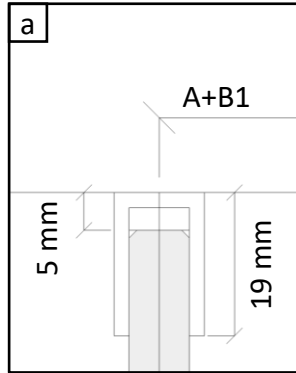

VERONICA

Dušas kabīnes montāžas instrukcija

Инструкция по монтажу душевой кабины

Shower enclosure installation assembly

1.		PAL-01	2
2.		PAL-01B	1
3.		PAL-01B_2	1
4.		DZT1000CHR	1
5.		MF-42/8-ER	1
6.		R1653308	1
7.		400211PS-013	1
8.		OSH-OFS2CP	2
9.		DR-CH32	1
10.		SC-ALU8X9NEW	1
11.		SC-SL-UZL180R/L	1
12.		SC-SL-UZL90L/R	1
13.		3,5x35 SK1SET; Ø 6	5+5
14.		8 mm Safety Glass	1
15.		8 mm Safety Glass	1
16.		8 mm Safety Glass	1

VERONICA	A + B (mm)	C (mm)	H (mm)
80X80VER	794-800	787-792	1988
90X90VER	894-900	887-892	1988
100X100VER	994-1000	987-992	1988
110X110VER	1094-1100	1087-1092	1988
120X120VER	1194-1200	1187-1192	1988
120X80VER	1194-1200	787-792	1988
120X90VER	1194-1200	887-892	1988

1.A

VERONICA	P, mm	A+B1	C1, mm
80X80VER	800 x 800	788	783
90X90VER	900 x 900	888	883
100X100VER	1000 x 1000	988	983
110X110VER	1100 x 1100	1088	1083
120X120VER	1200 x 1200	1188	1183
120X80VER	1200 x 800	1188	1183
120X90VER	1200 x 900	1188	1183

1.B

VERONICA	D	S
80X80VER	800	800
90X90VER	900	900
100X100VER	1000	1000
110X110VER	1100	1100
120X120VER	1200	1200
120X80VER	1200	800
120X90VER	1200	900