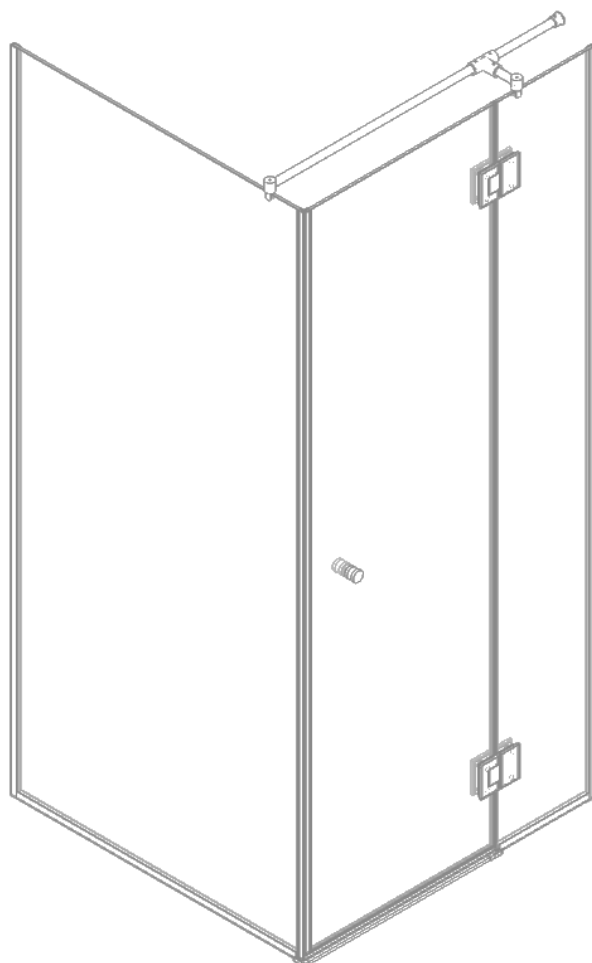

VERONICA

Dušas kabīnes montāžas instrukcija

Инструкция по монтажу душевой кабины

Shower enclosure installation assembly

1.		PAL-01	2
2.		PAL-01B	1
3.		PAL-01B_2	1
4.		DZT1000CHR	1
5.		MF-42/8-ER	1
6.		R1653308	1
7.		400211PS-013	1
8.		OSH-OFS2CP	2
9.		DR-CH32	1
10.		SC-ALU8X9NEW	1
11.		SC-SL-UZL180R/L	1
12.		SC-SL-UZL90L/R	1
13.		3,5x35 SK1SET; Ø 6	5+5
14.		8 mm Safety Glass	1
15.		8 mm Safety Glass	1
16.		8 mm Safety Glass	1

VERONICA	A + B (mm)	C (mm)	H (mm)
80X80VER	794-800	787-792	1988
90X90VER	894-900	887-892	1988
100X100VER	994-1000	987-992	1988
110X110VER	1094-1100	1087-1092	1988
120X120VER	1194-1200	1187-1192	1988
120X80VER	1194-1200	787-792	1988
120X90VER	1194-1200	887-892	1988

1.A

VERONICA	P, mm	A+B1	C1, mm
80X80VER	800 x 800	788	783
90X90VER	900 x 900	888	883
100X100VER	1000 x 1000	988	983
110X110VER	1100 x 1100	1088	1083
120X120VER	1200 x 1200	1188	1183
120X80VER	1200 x 800	1188	1183
120X90VER	1200 x 900	1188	1183

1.B

VERONICA	D	S
80X80VER	800	800
90X90VER	900	900
100X100VER	1000	1000
110X110VER	1100	1100
120X120VER	1200	1200
120X80VER	1200	800
120X90VER	1200	900