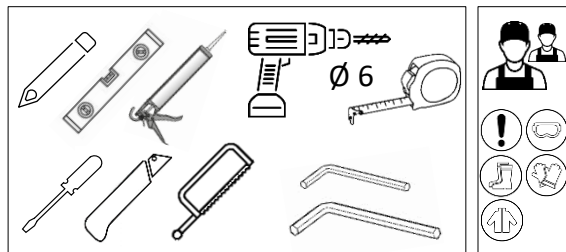

VERONICA

Dušas kabīnes montāžas instrukcija

Инструкция по монтажу душевой кабины

Shower enclosure installation assembly

1.		PAL-01	2
2.		PAL-01B	1
3.		PAL-01B_2	1
4.		DZT1000CHR	1
5.		MF-42/8-ER	1
6.		R1653308	1
7.		400211PS-013	1
8.		OSH-OFS2CP	2
9.		DR-CH32	1
10.		SC-ALU8X9NEW	1
11.		SC-SL-UZL180R/L	1
12.		SC-SL-UZL90L/R	1
13.		3,5x35 SK1SET; Ø 6	5+5
14.		8 mm Safety Glass	1
15.		8 mm Safety Glass	1
16.		8 mm Safety Glass	1

VERONICA	A + B (mm)	C (mm)	H (mm)
80X80VER	794-800	787-792	1988
90X90VER	894-900	887-892	1988
100X100VER	994-1000	987-992	1988
110X110VER	1094-1100	1087-1092	1988
120X120VER	1194-1200	1187-1192	1988
120X80VER	1194-1200	787-792	1988
120X90VER	1194-1200	887-892	1988