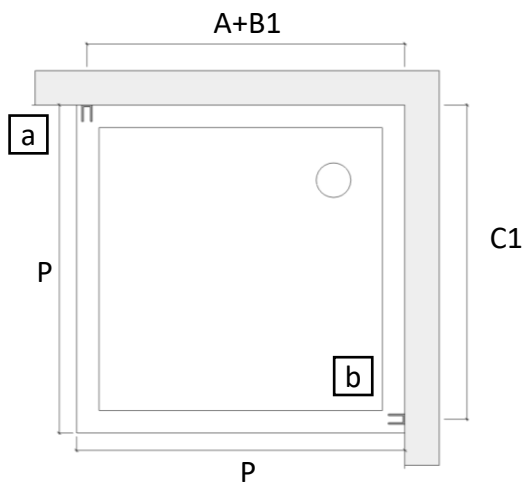

VERONICA

Dušas kabīnes montāžas instrukcija

Инструкция по монтажу душевой кабины

Shower enclosure installation assembly

1.		PAL-01	2
2.		PAL-01B	1
3.		PAL-01B_2	1
4.		DZT1000CHR	1
5.		MF-42/8-ER	1
6.		R1653308	1
7.		400211PS-013	1
8.		OSH-OFS2CP	2
9.		DR-CH32	1
10.		SC-ALU8X9NEW	1
11.		SC-SL-UZL180R/L	1
12.		SC-SL-UZL90L/R	1
13.		3,5x35 SK1SET; Ø 6	5+5
14.		8 mm Safety Glass	1
15.		8 mm Safety Glass	1
16.		8 mm Safety Glass	1

VERONICA	A + B (mm)	C (mm)	H (mm)
80X80VER	794-800	787-792	1988
90X90VER	894-900	887-892	1988
100X100VER	994-1000	987-992	1988
110X110VER	1094-1100	1087-1092	1988
120X120VER	1194-1200	1187-1192	1988
120X80VER	1194-1200	787-792	1988
120X90VER	1194-1200	887-892	1988

1.A

VERONICA	P, mm	A+B1	C1, mm
80X80VER	800 x 800	788	783
90X90VER	900 x 900	888	883
100X100VER	1000 x 1000	988	983
110X110VER	1100 x 1100	1088	1083
120X120VER	1200 x 1200	1188	1183
120X80VER	1200 x 800	1188	1183
120X90VER	1200 x 900	1188	1183

1.B

VERONICA	D	S
80X80VER	800	800
90X90VER	900	900
100X100VER	1000	1000
110X110VER	1100	1100
120X120VER	1200	1200
120X80VER	1200	800
120X90VER	1200	900