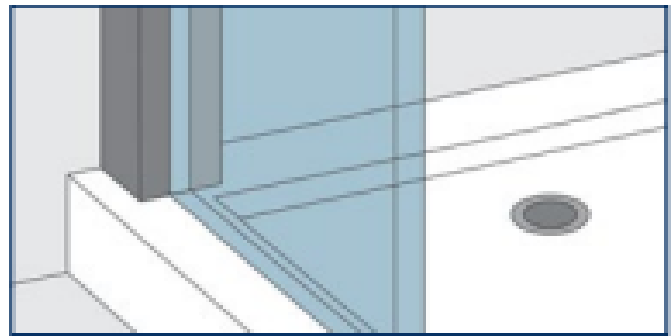

VERONICA

Dušas kabīnes montāžas instrukcija

Инструкция по монтажу душевой кабины

Shower enclosure installation assembly

1.		PAL-01	2
2.		PAL-01B	1
3.		PAL-01B_2	1
4.		DZT1000CHR	1
5.		MF-42/8-ER	1
6.		R1653308	1
7.		400211PS-013	1
8.		OSH-OFS2CP	2
9.		DR-CH32	1
10.		SC-ALU8X9NEW	1
11.		SC-SL-UZL180R/L	1
12.		SC-SL-UZL90L/R	1
13.		3,5x35 SK1SET; Ø 6	5+5
14.		8 mm Safety Glass	1
15.		8 mm Safety Glass	1
16.		8 mm Safety Glass	1

VERONICA	A + B (mm)	C (mm)	H (mm)
80X80VER	794-800	787-792	1988
90X90VER	894-900	887-892	1988
100X100VER	994-1000	987-992	1988
110X110VER	1094-1100	1087-1092	1988
120X120VER	1194-1200	1187-1192	1988
120X80VER	1194-1200	787-792	1988
120X90VER	1194-1200	887-892	1988

1.A

VERONICA	P, mm	A+B1	C1, mm
80X80VER	800 x 800	788	783
90X90VER	900 x 900	888	883
100X100VER	1000 x 1000	988	983
110X110VER	1100 x 1100	1088	1083
120X120VER	1200 x 1200	1188	1183
120X80VER	1200 x 800	1188	1183
120X90VER	1200 x 900	1188	1183