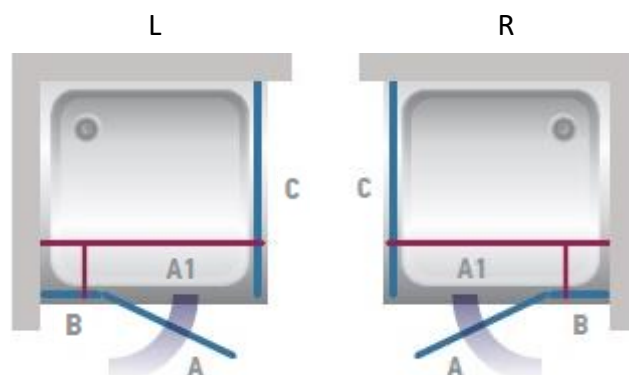

VERONICA

Dušas kabīnes montāžas instrukcija

Инструкция по монтажу душевой кабины

Shower enclosure installation assembly

1.		PAL-01	2
2.		PAL-01B	1
3.		PAL-01B_2	1
4.		DZT1000CHR	1
5.		MF-42/8-ER	1
6.		R1653308	1
7.		400211PS-013	1
8.		OSH-OFS2CP	2
9.		DR-CH32	1
10.		SC-ALU8X9NEW	1
11.		SC-SL-UZL180R/L	1
12.		SC-SL-UZL90L/R	1
13.		3,5x35 SK1SET; Ø 6	5+5
14.		8 mm Safety Glass	1
15.		8 mm Safety Glass	1
16.		8 mm Safety Glass	1

VERONICA	A + B (mm)	C (mm)	H (mm)
80X80VER	794-800	787-792	1988
90X90VER	894-900	887-892	1988
100X100VER	994-1000	987-992	1988
110X110VER	1094-1100	1087-1092	1988
120X120VER	1194-1200	1187-1192	1988
120X80VER	1194-1200	787-792	1988
120X90VER	1194-1200	887-892	1988

1.A

VERONICA	P, mm	A+B1	C1, mm
80X80VER	800 x 800	788	783
90X90VER	900 x 900	888	883
100X100VER	1000 x 1000	988	983
110X110VER	1100 x 1100	1088	1083
120X120VER	1200 x 1200	1188	1183
120X80VER	1200 x 800	1188	1183
120X90VER	1200 x 900	1188	1183

1.B

VERONICA	D	S
80X80VER	800	800
90X90VER	900	900
100X100VER	1000	1000
110X110VER	1100	1100
120X120VER	1200	1200
120X80VER	1200	800
120X90VER	1200	900