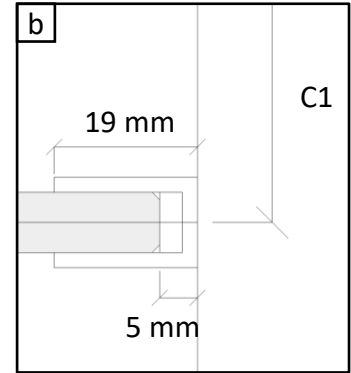

VERONICA

Dušas kabīnes montāžas instrukcija

Инструкция по монтажу душевой кабины

Shower enclosure installation assembly

1.		PAL-01	2
2.		PAL-01B	1
3.		PAL-01B_2	1
4.		DZT1000CHR	1
5.		MF-42/8-ER	1
6.		R1653308	1
7.		400211PS-013	1
8.		OSH-OFS2CP	2
9.		DR-CH32	1
10.		SC-ALU8X9NEW	1
11.		SC-SL-UZL180R/L	1
12.		SC-SL-UZL90L/R	1
13.		3,5x35 SK1SET; Ø 6	5+5
14.		8 mm Safety Glass	1
15.		8 mm Safety Glass	1
16.		8 mm Safety Glass	1

VERONICA	A + B (mm)	C (mm)	H (mm)
80X80VER	794-800	787-792	1988
90X90VER	894-900	887-892	1988
100X100VER	994-1000	987-992	1988
110X110VER	1094-1100	1087-1092	1988
120X120VER	1194-1200	1187-1192	1988
120X80VER	1194-1200	787-792	1988
120X90VER	1194-1200	887-892	1988

1.A

VERONICA	P, mm	A+B1	C1, mm
80X80VER	800 x 800	788	783
90X90VER	900 x 900	888	883
100X100VER	1000 x 1000	988	983
110X110VER	1100 x 1100	1088	1083
120X120VER	1200 x 1200	1188	1183
120X80VER	1200 x 800	1188	1183
120X90VER	1200 x 900	1188	1183

1.B

VERONICA	D	S
80X80VER	800	800
90X90VER	900	900
100X100VER	1000	1000
110X110VER	1100	1100
120X120VER	1200	1200
120X80VER	1200	800
120X90VER	1200	900