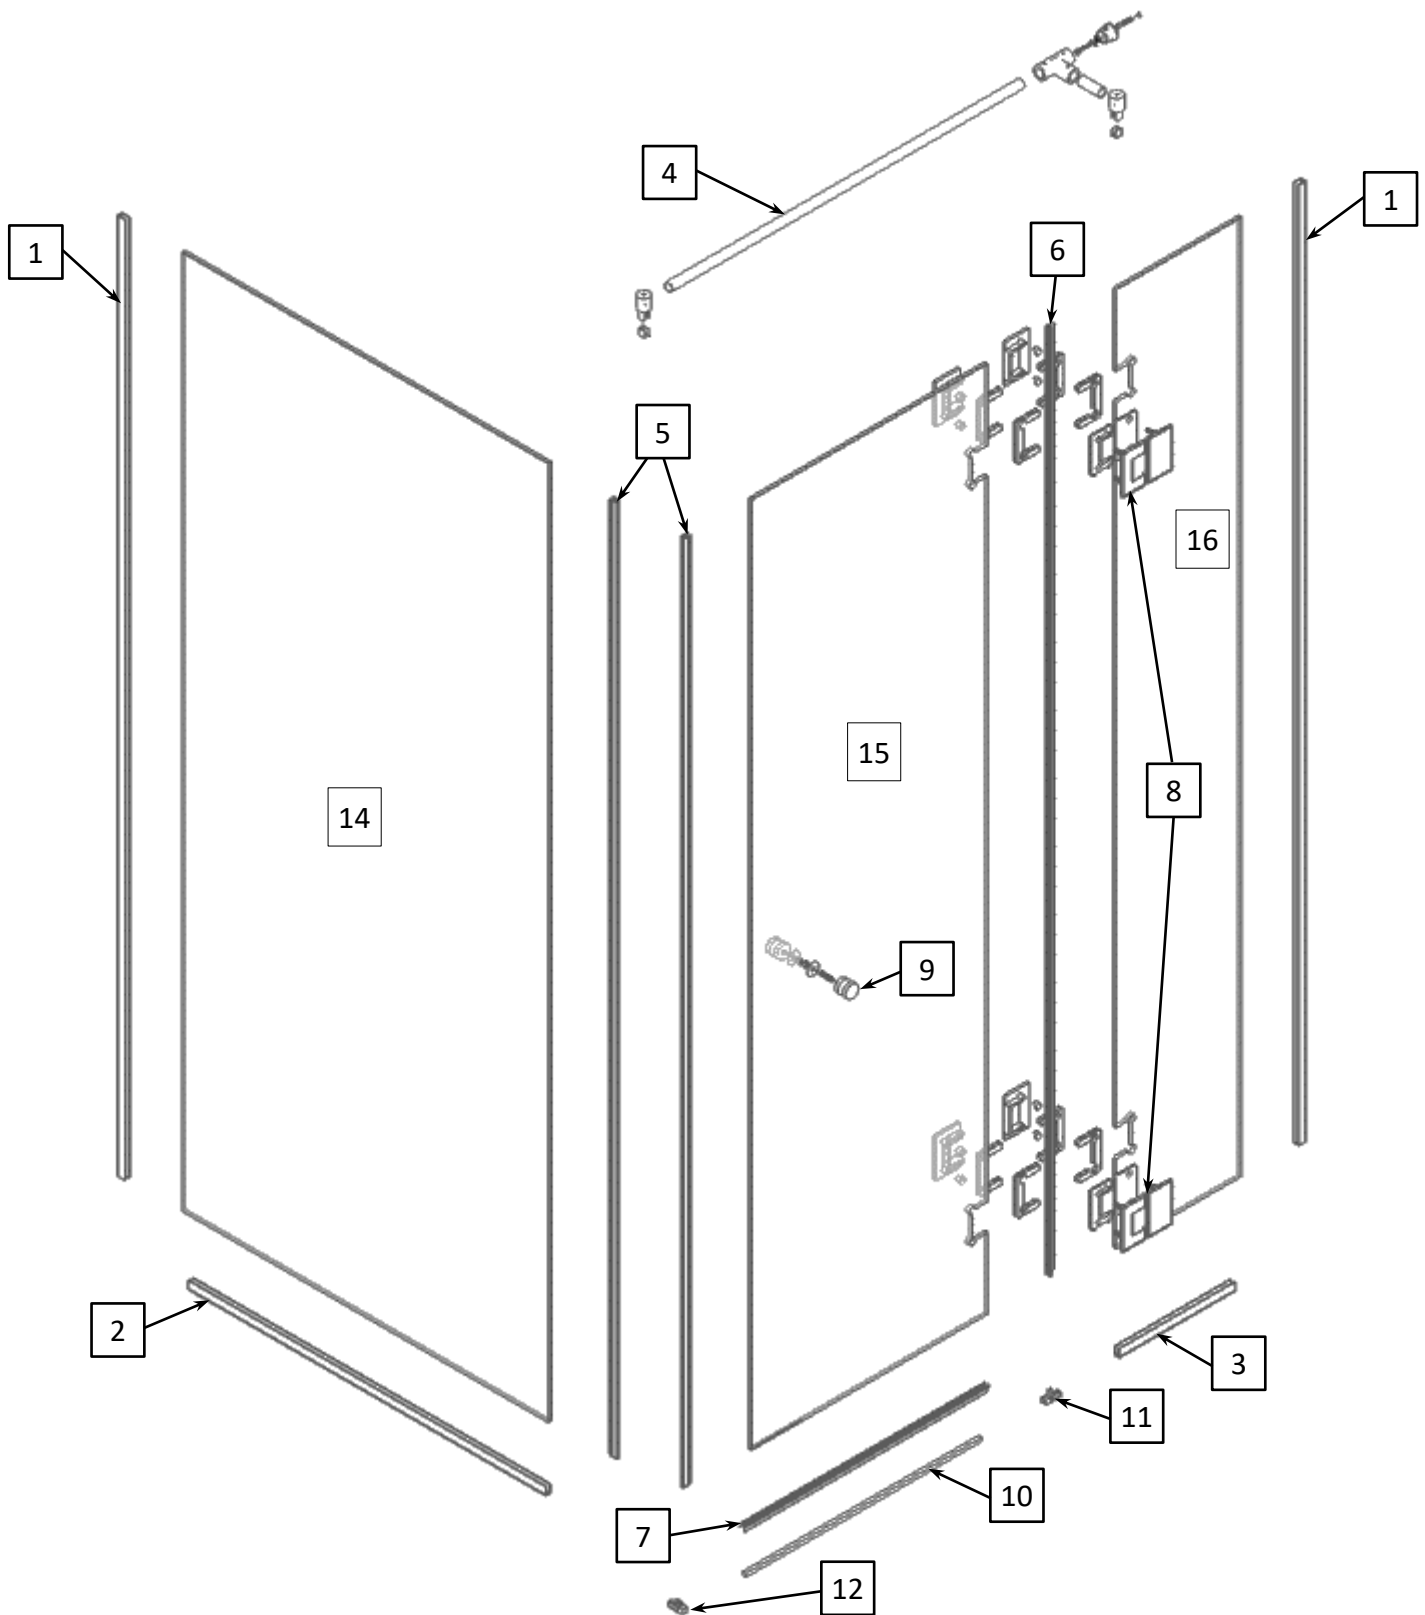

VERONICA

Dušas kabīnes montāžas instrukcija

Инструкция по монтажу душевой кабины

Shower enclosure installation assembly

1.		PAL-01	2
2.		PAL-01B	1
3.		PAL-01B_2	1
4.		DZT1000CHR	1
5.		MF-42/8-ER	1
6.		R1653308	1
7.		400211PS-013	1
8.		OSH-OFS2CP	2
9.		DR-CH32	1
10.		SC-ALU8X9NEW	1
11.		SC-SL-UZL180R/L	1
12.		SC-SL-UZL90L/R	1
13.		3,5x35 SK1SET; Ø 6	5+5
14.		8 mm Safety Glass	1
15.		8 mm Safety Glass	1
16.		8 mm Safety Glass	1

VERONICA	A + B (mm)	C (mm)	H (mm)
80X80VER	794-800	787-792	1988
90X90VER	894-900	887-892	1988
100X100VER	994-1000	987-992	1988
110X110VER	1094-1100	1087-1092	1988
120X120VER	1194-1200	1187-1192	1988
120X80VER	1194-1200	787-792	1988
120X90VER	1194-1200	887-892	1988

1.A

VERONICA	P, mm	A+B1	C1, mm
80X80VER	800 x 800	788	783
90X90VER	900 x 900	888	883
100X100VER	1000 x 1000	988	983
110X110VER	1100 x 1100	1088	1083
120X120VER	1200 x 1200	1188	1183
120X80VER	1200 x 800	1188	1183
120X90VER	1200 x 900	1188	1183

1.B

VERONICA	D	S
80X80VER	800	800
90X90VER	900	900
100X100VER	1000	1000
110X110VER	1100	1100
120X120VER	1200	1200
120X80VER	1200	800
120X90VER	1200	900