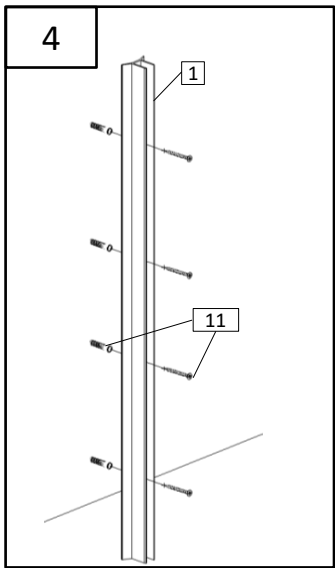

ALEXA

Dušas kabīnes montāžas instrukcija

Инструкция по монтажу душевой кабины

Shower enclosure installation assembly

1.		VIRA20CH	2
2.		MF-36/6-ER	1
3.		R1653308	2
4.		M981R - 180CH / M981L - 180CH	4
5.		SC-SL-UZL180L	1
6.		SC-SL-UZL180R	1
7.		NLO-ZD-2856	2
8.		SC-SL-UZL90G/G	1
9.		SC-ALU8X9NEW	2
10.		R1653308	4
11.		3,5x35 SK1SET; Ø 6	2
12.		6 mm Safety Glass	1
13.		6 mm Safety Glass	1
14.		6 mm Safety Glass +VIRA20CH	1
15.		6 mm Safety Glass +VIRA20CH	1

ALEXA	A + B (mm)	A1 (mm)	H (mm)
60X60ALE	590-600	880	1993
70X70ALE	690-600	1020	1993
80X80ALE	790-800	1160	1993
90X90ALE	890-900	1300	1993

Uzmanību! Rūdīts stikls- rīkojieties uzmanīgi. Aizsargājiet stikla stūrus pret triecieniem.

Внимание! Закаленное стекло – будьте осторожны. Защищайте углы стекла от ударов.

Attention! Tempered glass - proceed with care. Protect the corners of the glass from impact.

1.A

ALEXA	P, mm	C, mm
60X60ALE	600 X 600	583
70X70ALE	700 X 700	683
80X80ALE	800 X 800	783
90X90ALE	900 X 900	883

1.B

ALEXA	D	S
60X60ALE	600	600
70X70ALE	700	700
80X80ALE	800	800
90X90ALE	900	900

RIGHT

LEFT