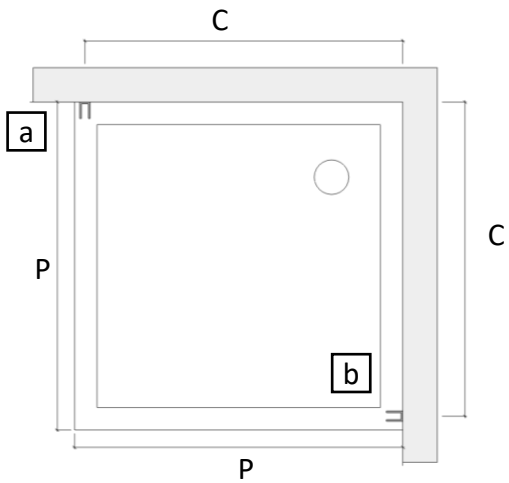

ALEXA

Dušas kabīnes montāžas instrukcija

Инструкция по монтажу душевой кабины

Shower enclosure installation assembly

1.		VIRA20CH	2
2.		MF-36/6-ER	1
3.		R1653308	2
4.		M981R - 180CH / M981L - 180CH	4
5.		SC-SL-UZL180L	1
6.		SC-SL-UZL180R	1
7.		NLO-ZD-2856	2
8.		SC-SL-UZL90G/G	1
9.		SC-ALU8X9NEW	2
10.		R1653308	4
11.		3,5x35 SK1SET; Ø 6	2
12.		6 mm Safety Glass	1
13.		6 mm Safety Glass	1
14.		6 mm Safety Glass +VIRA20CH	1
15.		6 mm Safety Glass +VIRA20CH	1

ALEXA	A + B (mm)	A1 (mm)	H (mm)
60X60ALE	590-600	880	1993
70X70ALE	690-600	1020	1993
80X80ALE	790-800	1160	1993
90X90ALE	890-900	1300	1993

Uzmanību! Rūdīts stikls- rīkojieties uzmanīgi. Aizsargājiet stikla stūrus pret triecieniem.

Внимание! Закаленное стекло – будьте осторожны. Защищайте углы стекла от ударов.

Attention! Tempered glass - proceed with care. Protect the corners of the glass from impact.

1.A

ALEXA	P, mm	C, mm
60X60ALE	600 X 600	583
70X70ALE	700 X 700	683
80X80ALE	800 X 800	783
90X90ALE	900 X 900	883

1.B

ALEXA	D	S
60X60ALE	600	600
70X70ALE	700	700
80X80ALE	800	800
90X90ALE	900	900

RIGHT

LEFT