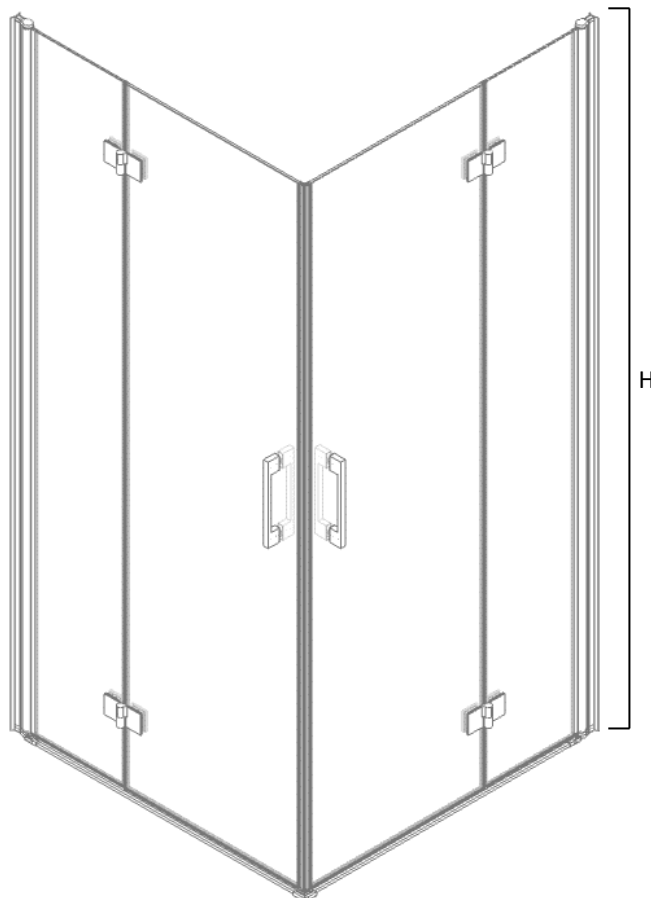

ALEXA

Dušas kabīnes montāžas instrukcija

Инструкция по монтажу душевой кабины

Shower enclosure installation assembly

1.		VIRA20CH	2
2.		MF-36/6-ER	1
3.		R1653308	2
4.		M981R - 180CH / M981L - 180CH	4
5.		SC-SL-UZL180L	1
6.		SC-SL-UZL180R	1
7.		NLO-ZD-2856	2
8.		SC-SL-UZL90G/G	1
9.		SC-ALU8X9NEW	2
10.		R1653308	4
11.		3,5x35 SK1SET; Ø 6	2
12.		6 mm Safety Glass	1
13.		6 mm Safety Glass	1
14.		6 mm Safety Glass +VIRA20CH	1
15.		6 mm Safety Glass +VIRA20CH	1

ALEXA	A + B (mm)	A1 (mm)	H (mm)
60X60ALE	590-600	880	1993
70X70ALE	690-600	1020	1993
80X80ALE	790-800	1160	1993
90X90ALE	890-900	1300	1993

Uzmanību! Rūdīts stikls- rīkojieties uzmanīgi. Aizsargājiet stikla stūrus pret triecieniem.

Внимание! Закаленное стекло – будьте осторожны. Защищайте углы стекла от ударов.

Attention! Tempered glass - proceed with care. Protect the corners of the glass from impact.

1.A

ALEXA	P, mm	C, mm
60X60ALE	600 X 600	583
70X70ALE	700 X 700	683
80X80ALE	800 X 800	783
90X90ALE	900 X 900	883

1.B

ALEXA	D	S
60X60ALE	600	600
70X70ALE	700	700
80X80ALE	800	800
90X90ALE	900	900

RIGHT

LEFT