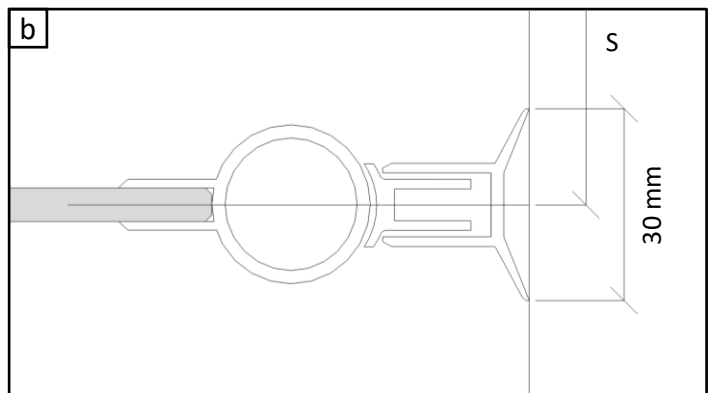

ALEXA

Dušas kabīnes montāžas instrukcija

Инструкция по монтажу душевой кабины

Shower enclosure installation assembly

1.		VIRA20CH	2
2.		MF-36/6-ER	1
3.		R1653308	2
4.		M981R - 180CH / M981L - 180CH	4
5.		SC-SL-UZL180L	1
6.		SC-SL-UZL180R	1
7.		NLO-ZD-2856	2
8.		SC-SL-UZL90G/G	1
9.		SC-ALU8X9NEW	2
10.		R1653308	4
11.		3,5x35 SK1SET; Ø 6	2
12.		6 mm Safety Glass	1
13.		6 mm Safety Glass	1
14.		6 mm Safety Glass +VIRA20CH	1
15.		6 mm Safety Glass +VIRA20CH	1

Внимание! Закаленное стекло – будьте осторожны. Защищайте углы стекла от ударов.

Attention! Tempered glass - proceed with care. Protect the corners of the glass from impact.

1.A

ALEXA	P, mm	C, mm
60X60ALE	600 X 600	583
70X70ALE	700 X 700	683
80X80ALE	800 X 800	783
90X90ALE	900 X 900	883

1.B

ALEXA	D	S
60X60ALE	600	600
70X70ALE	700	700
80X80ALE	800	800
90X90ALE	900	900

RIGHT

LEFT