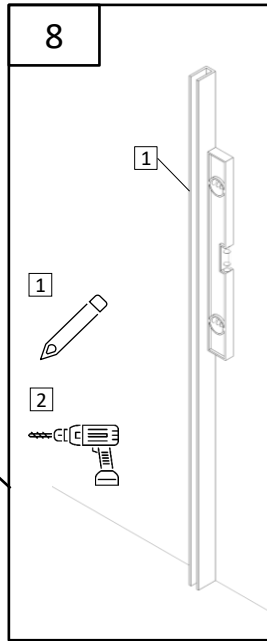

ALEXA

Dušas kabīnes montāžas instrukcija

Инструкция по монтажу душевой кабины

Shower enclosure installation assembly

1.		VIRA20CH	2
2.		MF-36/6-ER	1
3.		R1653308	2
4.		M981R - 180CH / M981L - 180CH	4
5.		SC-SL-UZL180L	1
6.		SC-SL-UZL180R	1
7.		NLO-ZD-2856	2
8.		SC-SL-UZL90G/G	1
9.		SC-ALU8X9NEW	2
10.		R1653308	4
11.		3,5x35 SK1SET; Ø 6	2
12.		6 mm Safety Glass	1
13.		6 mm Safety Glass	1
14.		6 mm Safety Glass +VIRA20CH	1
15.		6 mm Safety Glass +VIRA20CH	1

ALEXA	A + B (mm)	A1 (mm)	H (mm)
60X60ALE	590-600	880	1993
70X70ALE	690-600	1020	1993
80X80ALE	790-800	1160	1993
90X90ALE	890-900	1300	1993

Uzmanību! Rūdīts stikls- rīkojieties uzmanīgi. Aizsargājiet stikla stūrus pret triecieniem.

Внимание! Закаленное стекло – будьте осторожны. Защищайте углы стекла от ударов.

Attention! Tempered glass - proceed with care. Protect the corners of the glass from impact.

1.A

ALEXA	P, mm	C, mm
60X60ALE	600 X 600	583
70X70ALE	700 X 700	683
80X80ALE	800 X 800	783
90X90ALE	900 X 900	883

1.B

ALEXA	D	S
60X60ALE	600	600
70X70ALE	700	700
80X80ALE	800	800
90X90ALE	900	900

RIGHT

LEFT