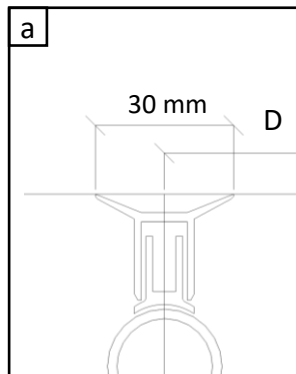

ALEXA

Dušas kabīnes montāžas instrukcija

Инструкция по монтажу душевой кабины

Shower enclosure installation assembly

1.		VIRA20CH	2
2.		MF-36/6-ER	1
3.		R1653308	2
4.		M981R - 180CH / M981L - 180CH	4
5.		SC-SL-UZL180L	1
6.		SC-SL-UZL180R	1
7.		NLO-ZD-2856	2
8.		SC-SL-UZL90G/G	1
9.		SC-ALU8X9NEW	2
10.		R1653308	4
11.		3,5x35 SK1SET; Ø 6	2
12.		6 mm Safety Glass	1
13.		6 mm Safety Glass	1
14.		6 mm Safety Glass +VIRA20CH	1
15.		6 mm Safety Glass +VIRA20CH	1

ALEXA	A + B (mm)	A1 (mm)	H (mm)
60X60ALE	590-600	880	1993
70X70ALE	690-600	1020	1993
80X80ALE	790-800	1160	1993
90X90ALE	890-900	1300	1993

Uzmanību! Rūdīts stikls- rīkojieties uzmanīgi. Aizsargājiet stikla stūrus pret triecieniem.

Внимание! Закаленное стекло – будьте осторожны. Защищайте углы стекла от ударов.

Attention! Tempered glass - proceed with care. Protect the corners of the glass from impact.

1.A

ALEXA	P, mm	C, mm
60X60ALE	600 X 600	583
70X70ALE	700 X 700	683
80X80ALE	800 X 800	783
90X90ALE	900 X 900	883

1.B

ALEXA	D	S
60X60ALE	600	600
70X70ALE	700	700
80X80ALE	800	800
90X90ALE	900	900

RIGHT

LEFT