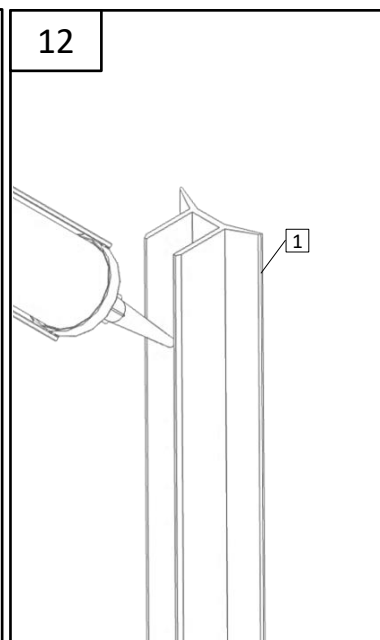

ALEXA

Dušas kabīnes montāžas instrukcija

Инструкция по монтажу душевой кабины

Shower enclosure installation assembly

1.		VIRA20CH	2
2.		MF-36/6-ER	1
3.		R1653308	2
4.		M981R - 180CH / M981L - 180CH	4
5.		SC-SL-UZL180L	1
6.		SC-SL-UZL180R	1
7.		NLO-ZD-2856	2
8.		SC-SL-UZL90G/G	1
9.		SC-ALU8X9NEW	2
10.		R1653308	4
11.		3,5x35 SK1SET; Ø 6	2
12.		6 mm Safety Glass	1
13.		6 mm Safety Glass	1
14.		6 mm Safety Glass +VIRA20CH	1
15.		6 mm Safety Glass +VIRA20CH	1

ALEXA	A + B (mm)	A1 (mm)	H (mm)
60X60ALE	590-600	880	1993
70X70ALE	690-600	1020	1993
80X80ALE	790-800	1160	1993
90X90ALE	890-900	1300	1993

Uzmanību! Rūdīts stikls- rīkojieties uzmanīgi. Aizsargājiet stikla stūrus pret triecieniem.

Внимание! Закаленное стекло – будьте осторожны. Защищайте углы стекла от ударов.

Attention! Tempered glass - proceed with care. Protect the corners of the glass from impact.

1.A

ALEXA	P, mm	C, mm
60X60ALE	600 X 600	583
70X70ALE	700 X 700	683
80X80ALE	800 X 800	783
90X90ALE	900 X 900	883

1.B

ALEXA	D	S
60X60ALE	600	600
70X70ALE	700	700
80X80ALE	800	800
90X90ALE	900	900

RIGHT

LEFT