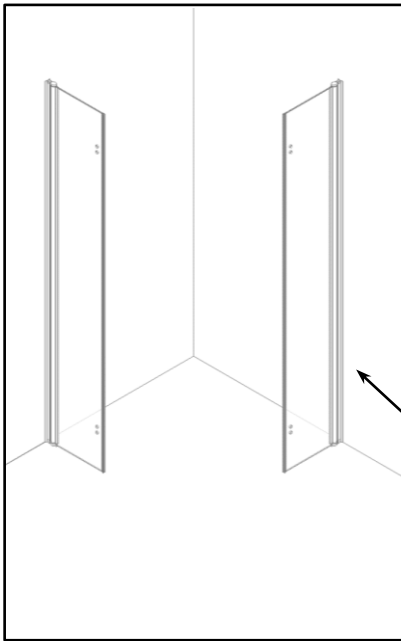

ALEXA

Dušas kabīnes montāžas instrukcija

Инструкция по монтажу душевой кабины

Shower enclosure installation assembly

1.		VIRA20CH	2
2.		MF-36/6-ER	1
3.		R1653308	2
4.		M981R - 180CH / M981L - 180CH	4
5.		SC-SL-UZL180L	1
6.		SC-SL-UZL180R	1
7.		NLO-ZD-2856	2
8.		SC-SL-UZL90G/G	1
9.		SC-ALU8X9NEW	2
10.		R1653308	4
11.		3,5x35 SK1SET; Ø 6	2
12.		6 mm Safety Glass	1
13.		6 mm Safety Glass	1
14.		6 mm Safety Glass +VIRA20CH	1
15.		6 mm Safety Glass +VIRA20CH	1

ALEXA	A + B (mm)	A1 (mm)	H (mm)
60X60ALE	590-600	880	1993
70X70ALE	690-600	1020	1993
80X80ALE	790-800	1160	1993
90X90ALE	890-900	1300	1993

Uzmanību! Rūdīts stikls- rīkojieties uzmanīgi. Aizsargājiet stikla stūrus pret triecieniem.

Внимание! Закаленное стекло – будьте осторожны. Защищайте углы стекла от ударов.

Attention! Tempered glass - proceed with care. Protect the corners of the glass from impact.

1.A

ALEXA	P, mm	C, mm
60X60ALE	600 X 600	583
70X70ALE	700 X 700	683
80X80ALE	800 X 800	783
90X90ALE	900 X 900	883

1.B

ALEXA	D	S
60X60ALE	600	600
70X70ALE	700	700
80X80ALE	800	800
90X90ALE	900	900

RIGHT

LEFT