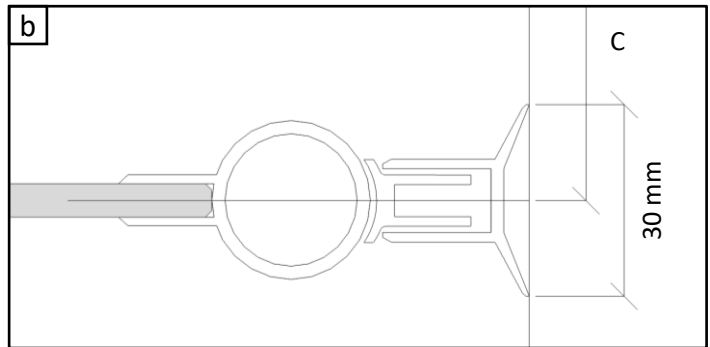

ALEXA

Dušas kabīnes montāžas instrukcija

Инструкция по монтажу душевой кабины

Shower enclosure installation assembly

1.		VIRA20CH	2
2.		MF-36/6-ER	1
3.		R1653308	2
4.		M981R - 180CH / M981L - 180CH	4
5.		SC-SL-UZL180L	1
6.		SC-SL-UZL180R	1
7.		NLO-ZD-2856	2
8.		SC-SL-UZL90G/G	1
9.		SC-ALU8X9NEW	2
10.		R1653308	4
11.		3,5x35 SK1SET; Ø 6	2
12.		6 mm Safety Glass	1
13.		6 mm Safety Glass	1
14.		6 mm Safety Glass +VIRA20CH	1
15.		6 mm Safety Glass +VIRA20CH	1

ALEXA	A + B (mm)	A1 (mm)	H (mm)
60X60ALE	590-600	880	1993
70X70ALE	690-600	1020	1993
80X80ALE	790-800	1160	1993
90X90ALE	890-900	1300	1993

Uzmanību! Rūdīts stikls- rīkojieties uzmanīgi. Aizsargājiet stikla stūrus pret triecieniem.

Внимание! Закаленное стекло – будьте осторожны. Защищайте углы стекла от ударов.

Attention! Tempered glass - proceed with care. Protect the corners of the glass from impact.

1.A

ALEXA	P, mm	C, mm
60X60ALE	600 X 600	583
70X70ALE	700 X 700	683
80X80ALE	800 X 800	783
90X90ALE	900 X 900	883

1.B

ALEXA	D	S
60X60ALE	600	600
70X70ALE	700	700
80X80ALE	800	800
90X90ALE	900	900

RIGHT

LEFT