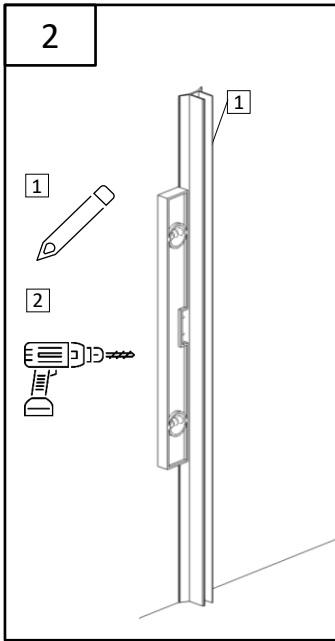

ALEXA

Dušas kabīnes montāžas instrukcija

Инструкция по монтажу душевой кабины

Shower enclosure installation assembly

1.		VIRA20CH	2
2.		MF-36/6-ER	1
3.		R1653308	2
4.		M981R - 180CH / M981L - 180CH	4
5.		SC-SL-UZL180L	1
6.		SC-SL-UZL180R	1
7.		NLO-ZD-2856	2
8.		SC-SL-UZL90G/G	1
9.		SC-ALU8X9NEW	2
10.		R1653308	4
11.		3,5x35 SK1SET; Ø 6	2
12.		6 mm Safety Glass	1
13.		6 mm Safety Glass	1
14.		6 mm Safety Glass +VIRA20CH	1
15.		6 mm Safety Glass +VIRA20CH	1

ALEXA	A + B (mm)	A1 (mm)	H (mm)
60X60ALE	590-600	880	1993
70X70ALE	690-600	1020	1993
80X80ALE	790-800	1160	1993
90X90ALE	890-900	1300	1993

Uzmanību! Rūdīts stikls- rīkojieties uzmanīgi. Aizsargājiet stikla stūrus pret triecieniem.

Внимание! Закаленное стекло – будьте осторожны. Защищайте углы стекла от ударов.

Attention! Tempered glass - proceed with care. Protect the corners of the glass from impact.

1.A

ALEXA	P, mm	C, mm
60X60ALE	600 X 600	583
70X70ALE	700 X 700	683
80X80ALE	800 X 800	783
90X90ALE	900 X 900	883

1.B

ALEXA	D	S
60X60ALE	600	600
70X70ALE	700	700
80X80ALE	800	800
90X90ALE	900	900

RIGHT

LEFT