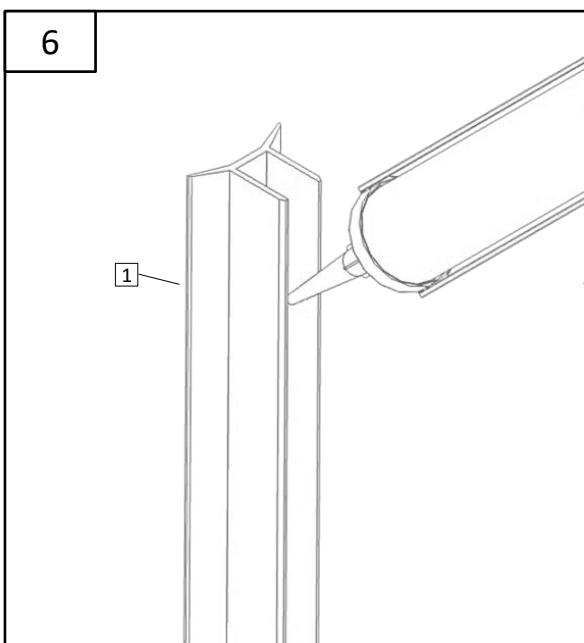

ALEXA

Dušas kabīnes montāžas instrukcija

Инструкция по монтажу душевой кабины

Shower enclosure installation assembly

1.		VIRA20CH	2
2.		MF-36/6-ER	1
3.		R1653308	2
4.		M981R - 180CH / M981L - 180CH	4
5.		SC-SL-UZL180L	1
6.		SC-SL-UZL180R	1
7.		NLO-ZD-2856	2
8.		SC-SL-UZL90G/G	1
9.		SC-ALU8X9NEW	2
10.		R1653308	4
11.		3,5x35 SK1SET; Ø 6	2
12.		6 mm Safety Glass	1
13.		6 mm Safety Glass	1
14.		6 mm Safety Glass +VIRA20CH	1
15.		6 mm Safety Glass +VIRA20CH	1

Внимание! Закаленное стекло – будьте осторожны. Защищайте углы стекла от ударов.

Attention! Tempered glass - proceed with care. Protect the corners of the glass from impact.

1.A

ALEXA	P, mm	C, mm
60X60ALE	600 X 600	583
70X70ALE	700 X 700	683
80X80ALE	800 X 800	783
90X90ALE	900 X 900	883

1.B

ALEXA	D	S
60X60ALE	600	600
70X70ALE	700	700
80X80ALE	800	800
90X90ALE	900	900

RIGHT

LEFT