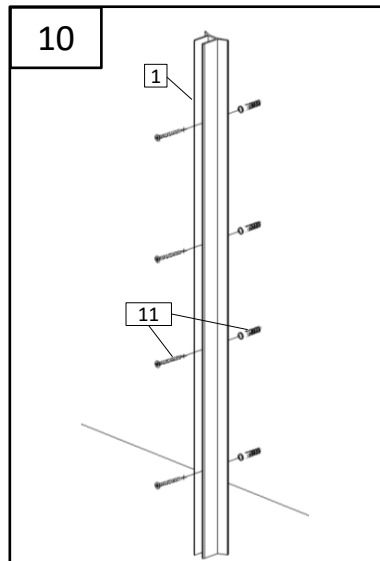

ALEXA

Dušas kabīnes montāžas instrukcija

Инструкция по монтажу душевой кабины

Shower enclosure installation assembly

1.		VIRA20CH	2
2.		MF-36/6-ER	1
3.		R1653308	2
4.		M981R - 180CH / M981L - 180CH	4
5.		SC-SL-UZL180L	1
6.		SC-SL-UZL180R	1
7.		NLO-ZD-2856	2
8.		SC-SL-UZL90G/G	1
9.		SC-ALU8X9NEW	2
10.		R1653308	4
11.		3,5x35 SK1SET; Ø 6	2
12.		6 mm Safety Glass	1
13.		6 mm Safety Glass	1
14.		6 mm Safety Glass +VIRA20CH	1
15.		6 mm Safety Glass +VIRA20CH	1

ALEXA	A + B (mm)	A1 (mm)	H (mm)
60X60ALE	590-600	880	1993
70X70ALE	690-600	1020	1993
80X80ALE	790-800	1160	1993
90X90ALE	890-900	1300	1993

Uzmanību! Rūdīts stikls- rīkojieties uzmanīgi. Aizsargājiet stikla stūrus pret triecieniem.

Внимание! Закаленное стекло – будьте осторожны. Защищайте углы стекла от ударов.

Attention! Tempered glass - proceed with care. Protect the corners of the glass from impact.

1.A

ALEXA	P, mm	C, mm
60X60ALE	600 X 600	583
70X70ALE	700 X 700	683
80X80ALE	800 X 800	783
90X90ALE	900 X 900	883

1.B

ALEXA	D	S
60X60ALE	600	600
70X70ALE	700	700
80X80ALE	800	800
90X90ALE	900	900

RIGHT

LEFT