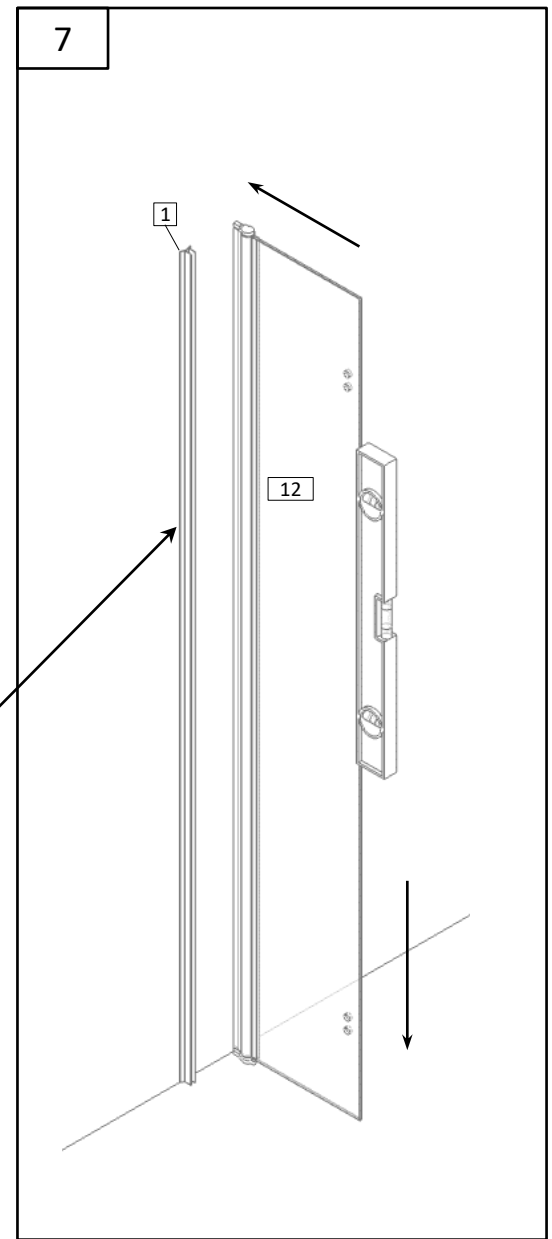

ALEXA

Dušas kabīnes montāžas instrukcija

Инструкция по монтажу душевой кабины

Shower enclosure installation assembly

1.		VIRA20CH	2
2.		MF-36/6-ER	1
3.		R1653308	2
4.		M981R - 180CH / M981L - 180CH	4
5.		SC-SL-UZL180L	1
6.		SC-SL-UZL180R	1
7.		NLO-ZD-2856	2
8.		SC-SL-UZL90G/G	1
9.		SC-ALU8X9NEW	2
10.		R1653308	4
11.		3,5x35 SK1SET; Ø 6	2
12.		6 mm Safety Glass	1
13.		6 mm Safety Glass	1
14.		6 mm Safety Glass +VIRA20CH	1
15.		6 mm Safety Glass +VIRA20CH	1

ALEXA	A + B (mm)	A1 (mm)	H (mm)
60X60ALE	590-600	880	1993
70X70ALE	690-600	1020	1993
80X80ALE	790-800	1160	1993
90X90ALE	890-900	1300	1993

Uzmanību! Rūdīts stikls- rīkojieties uzmanīgi. Aizsargājiet stikla stūrus pret triecieniem.

Внимание! Закаленное стекло – будьте осторожны. Защищайте углы стекла от ударов.

Attention! Tempered glass - proceed with care. Protect the corners of the glass from impact.

1.A

ALEXA	P, mm	C, mm
60X60ALE	600 X 600	583
70X70ALE	700 X 700	683
80X80ALE	800 X 800	783
90X90ALE	900 X 900	883

1.B

ALEXA	D	S
60X60ALE	600	600
70X70ALE	700	700
80X80ALE	800	800
90X90ALE	900	900

RIGHT

LEFT