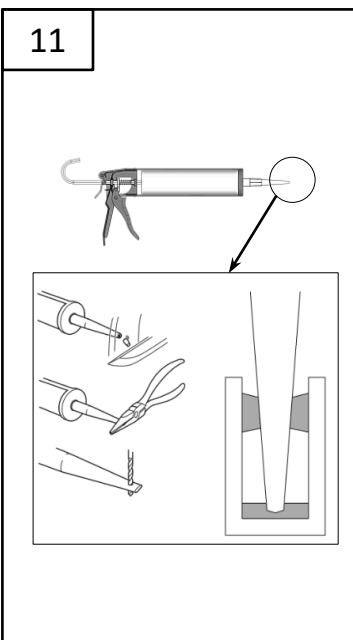

ALEXA

Dušas kabīnes montāžas instrukcija

Инструкция по монтажу душевой кабины

Shower enclosure installation assembly

1.		VIRA20CH	2
2.		MF-36/6-ER	1
3.		R1653308	2
4.		M981R - 180CH / M981L - 180CH	4
5.		SC-SL-UZL180L	1
6.		SC-SL-UZL180R	1
7.		NLO-ZD-2856	2
8.		SC-SL-UZL90G/G	1
9.		SC-ALU8X9NEW	2
10.		R1653308	4
11.		3,5x35 SK1SET; Ø 6	2
12.		6 mm Safety Glass	1
13.		6 mm Safety Glass	1
14.		6 mm Safety Glass +VIRA20CH	1
15.		6 mm Safety Glass +VIRA20CH	1

Внимание! Закаленное стекло – будьте осторожны. Защищайте углы стекла от ударов.

Attention! Tempered glass - proceed with care. Protect the corners of the glass from impact.

1.A

ALEXA	P, mm	C, mm
60X60ALE	600 X 600	583
70X70ALE	700 X 700	683
80X80ALE	800 X 800	783
90X90ALE	900 X 900	883

1.B

ALEXA	D	S
60X60ALE	600	600
70X70ALE	700	700
80X80ALE	800	800
90X90ALE	900	900

RIGHT

LEFT