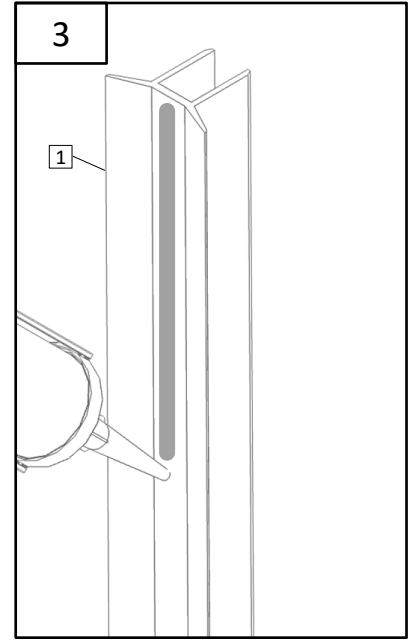

ALEXA

Dušas kabīnes montāžas instrukcija

Инструкция по монтажу душевой кабины

Shower enclosure installation assembly

1.		VIRA20CH	2
2.		MF-36/6-ER	1
3.		R1653308	2
4.		M981R - 180CH / M981L - 180CH	4
5.		SC-SL-UZL180L	1
6.		SC-SL-UZL180R	1
7.		NLO-ZD-2856	2
8.		SC-SL-UZL90G/G	1
9.		SC-ALU8X9NEW	2
10.		R1653308	4
11.		3,5x35 SK1SET; Ø 6	2
12.		6 mm Safety Glass	1
13.		6 mm Safety Glass	1
14.		6 mm Safety Glass +VIRA20CH	1
15.		6 mm Safety Glass +VIRA20CH	1

ALEXA	A + B (mm)	A1 (mm)	H (mm)
60X60ALE	590-600	880	1993
70X70ALE	690-600	1020	1993
80X80ALE	790-800	1160	1993
90X90ALE	890-900	1300	1993

Uzmanību! Rūdīts stikls- rīkojieties uzmanīgi. Aizsargājiet stikla stūrus pret triecieniem.

Внимание! Закаленное стекло – будьте осторожны. Защищайте углы стекла от ударов.

Attention! Tempered glass - proceed with care. Protect the corners of the glass from impact.

1.A

ALEXA	P, mm	C, mm
60X60ALE	600 X 600	583
70X70ALE	700 X 700	683
80X80ALE	800 X 800	783
90X90ALE	900 X 900	883

1.B

ALEXA	D	S
60X60ALE	600	600
70X70ALE	700	700
80X80ALE	800	800
90X90ALE	900	900

RIGHT

LEFT