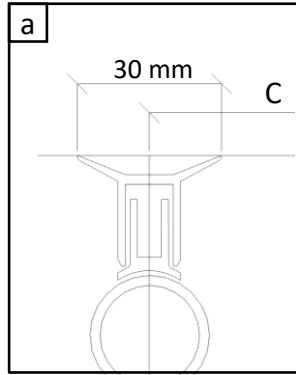

ALEXA

Dušas kabīnes montāžas instrukcija

Инструкция по монтажу душевой кабины

Shower enclosure installation assembly

1.		VIRA20CH	2
2.		MF-36/6-ER	1
3.		R1653308	2
4.		M981R - 180CH / M981L - 180CH	4
5.		SC-SL-UZL180L	1
6.		SC-SL-UZL180R	1
7.		NLO-ZD-2856	2
8.		SC-SL-UZL90G/G	1
9.		SC-ALU8X9NEW	2
10.		R1653308	4
11.		3,5x35 SK1SET; Ø 6	2
12.		6 mm Safety Glass	1
13.		6 mm Safety Glass	1
14.		6 mm Safety Glass +VIRA20CH	1
15.		6 mm Safety Glass +VIRA20CH	1

ALEXA	A + B (mm)	A1 (mm)	H (mm)
60X60ALE	590-600	880	1993
70X70ALE	690-600	1020	1993
80X80ALE	790-800	1160	1993
90X90ALE	890-900	1300	1993

Uzmanību! Rūdīts stikls- rīkojieties uzmanīgi. Aizsargājiet stikla stūrus pret triecieniem.

Внимание! Закаленное стекло – будьте осторожны. Защищайте углы стекла от ударов.

Attention! Tempered glass - proceed with care. Protect the corners of the glass from impact.

1.A

ALEXA	P, mm	C, mm
60X60ALE	600 X 600	583
70X70ALE	700 X 700	683
80X80ALE	800 X 800	783
90X90ALE	900 X 900	883

1.B

ALEXA	D	S
60X60ALE	600	600
70X70ALE	700	700
80X80ALE	800	800
90X90ALE	900	900

RIGHT

LEFT