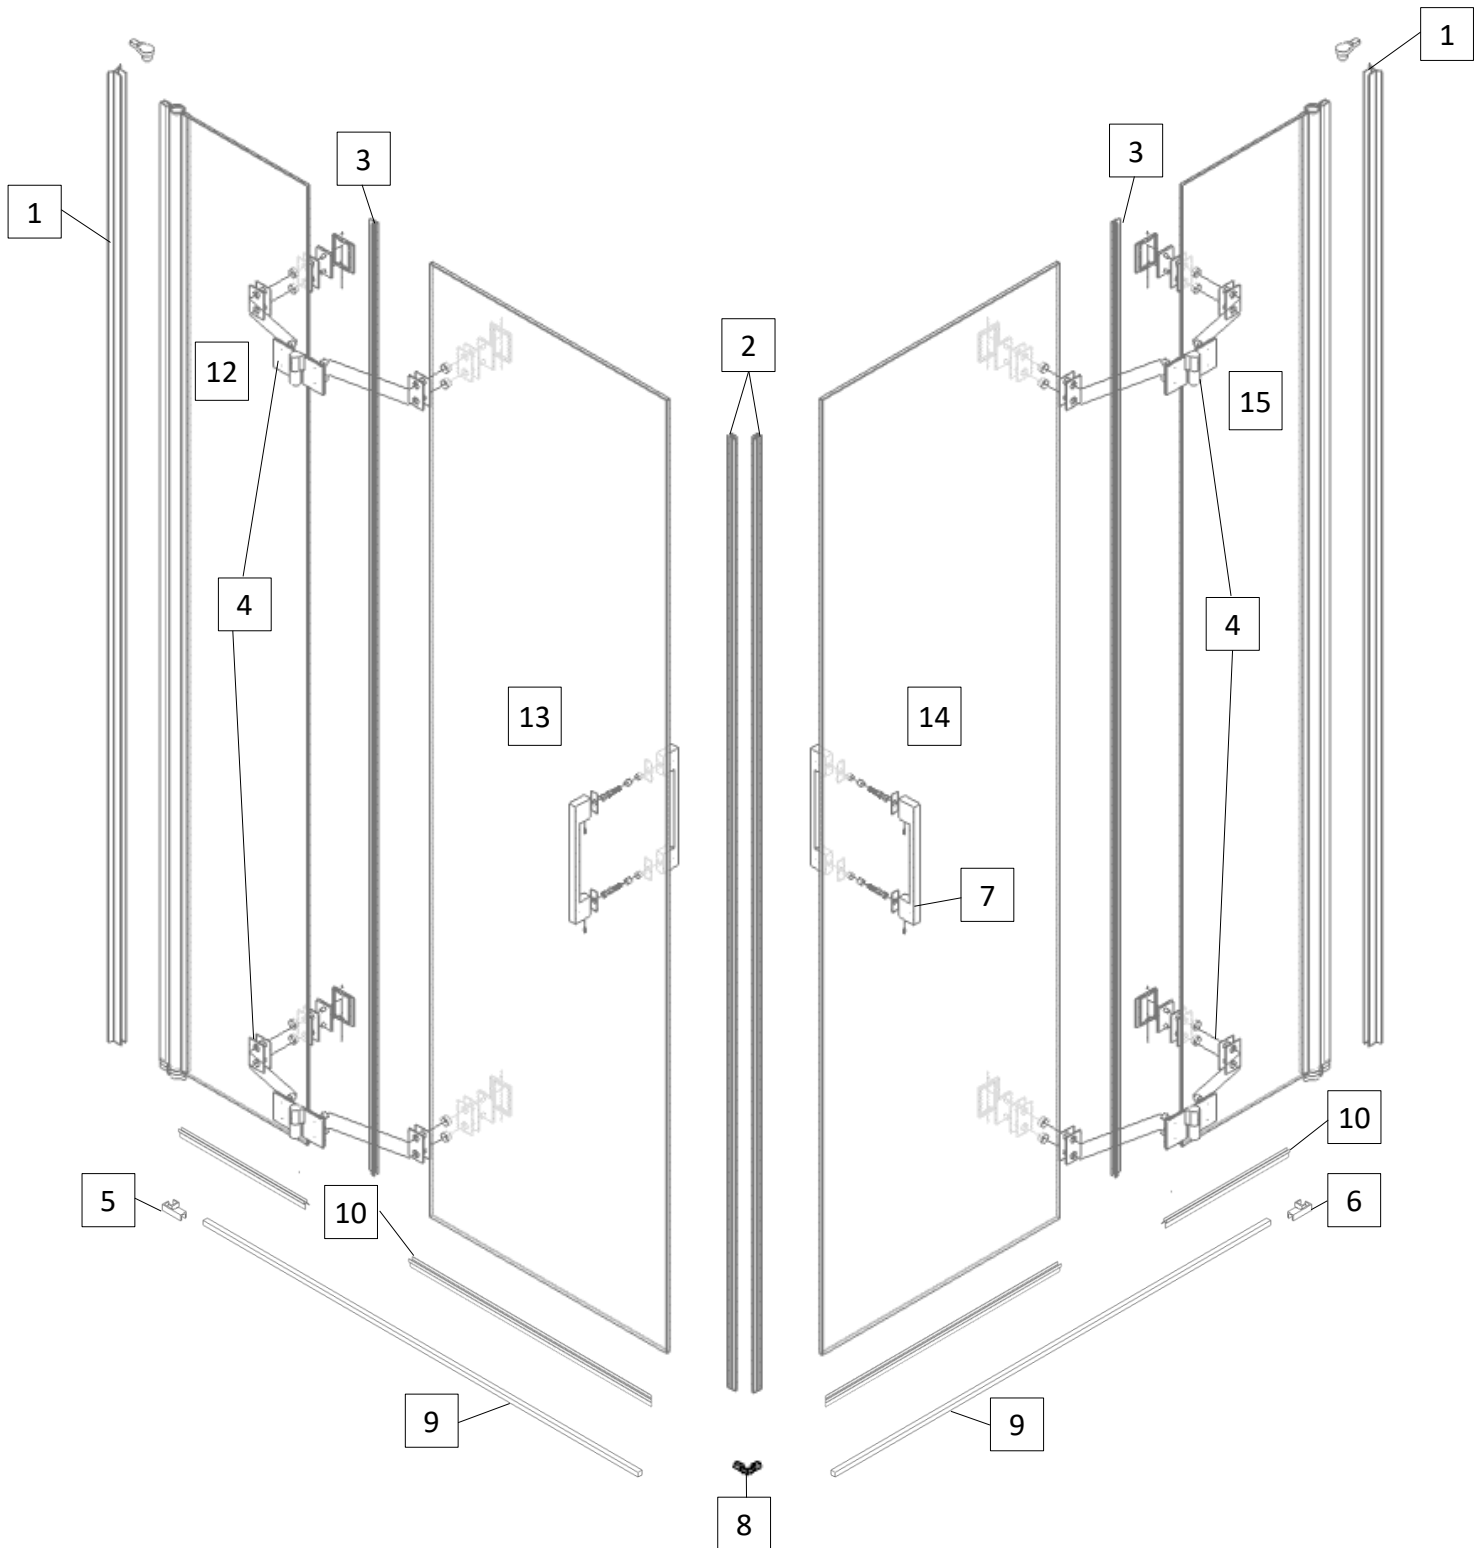

ALEXA

Dušas kabīnes montāžas instrukcija

Инструкция по монтажу душевой кабины

Shower enclosure installation assembly

1.		VIRA20CH	2
2.		MF-36/6-ER	1
3.		R1653308	2
4.		M981R - 180CH / M981L - 180CH	4
5.		SC-SL-UZL180L	1
6.		SC-SL-UZL180R	1
7.		NLO-ZD-2856	2
8.		SC-SL-UZL90G/G	1
9.		SC-ALU8X9NEW	2
10.		R1653308	4
11.		3,5x35 SK1SET; Ø 6	2
12.		6 mm Safety Glass	1
13.		6 mm Safety Glass	1
14.		6 mm Safety Glass +VIRA20CH	1
15.		6 mm Safety Glass +VIRA20CH	1

ALEXA	A + B (mm)	A1 (mm)	H (mm)
60X60ALE	590-600	880	1993
70X70ALE	690-600	1020	1993
80X80ALE	790-800	1160	1993
90X90ALE	890-900	1300	1993

Uzmanību! Rūdīts stikls- rīkojieties uzmanīgi. Aizsargājiet stikla stūrus pret triecieniem.

Внимание! Закаленное стекло – будьте осторожны. Защищайте углы стекла от ударов.

Attention! Tempered glass - proceed with care. Protect the corners of the glass from impact.

1.A

ALEXA	P, mm	C, mm
60X60ALE	600 X 600	583
70X70ALE	700 X 700	683
80X80ALE	800 X 800	783
90X90ALE	900 X 900	883

1.B

ALEXA	D	S
60X60ALE	600	600
70X70ALE	700	700
80X80ALE	800	800
90X90ALE	900	900

RIGHT

LEFT