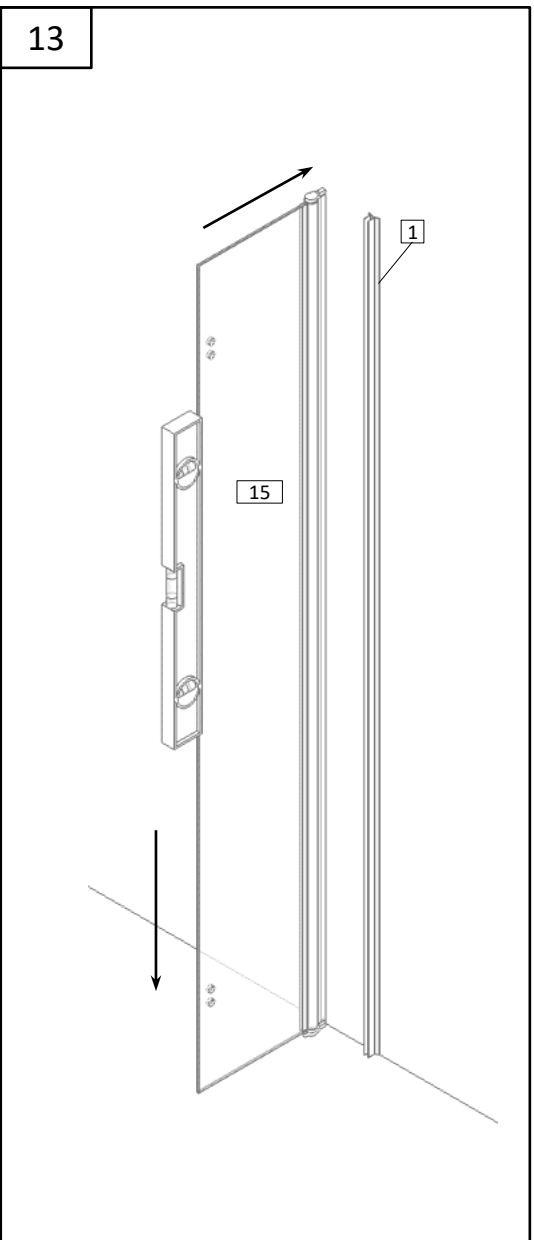

ALEXA

Dušas kabīnes montāžas instrukcija

Инструкция по монтажу душевой кабины

Shower enclosure installation assembly

1.		VIRA20CH	2
2.		MF-36/6-ER	1
3.		R1653308	2
4.		M981R - 180CH / M981L - 180CH	4
5.		SC-SL-UZL180L	1
6.		SC-SL-UZL180R	1
7.		NLO-ZD-2856	2
8.		SC-SL-UZL90G/G	1
9.		SC-ALU8X9NEW	2
10.		R1653308	4
11.		3,5x35 SK1SET; Ø 6	2
12.		6 mm Safety Glass	1
13.		6 mm Safety Glass	1
14.		6 mm Safety Glass +VIRA20CH	1
15.		6 mm Safety Glass +VIRA20CH	1

ALEXA	A + B (mm)	A1 (mm)	H (mm)
60X60ALE	590-600	880	1993
70X70ALE	690-600	1020	1993
80X80ALE	790-800	1160	1993
90X90ALE	890-900	1300	1993

Uzmanību! Rūdīts stikls- rīkojieties uzmanīgi. Aizsargājiet stikla stūrus pret triecieniem.

Внимание! Закаленное стекло – будьте осторожны. Защищайте углы стекла от ударов.

Attention! Tempered glass - proceed with care. Protect the corners of the glass from impact.

1.A

ALEXA	P, mm	C, mm
60X60ALE	600 X 600	583
70X70ALE	700 X 700	683
80X80ALE	800 X 800	783
90X90ALE	900 X 900	883

1.B

ALEXA	D	S
60X60ALE	600	600
70X70ALE	700	700
80X80ALE	800	800
90X90ALE	900	900

RIGHT

LEFT