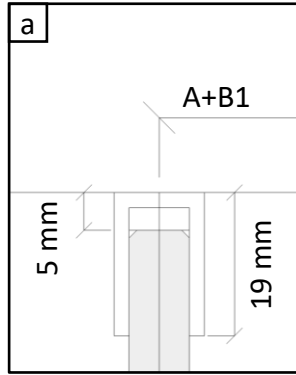

DENISE

Dušas kabīnes montāžas instrukcija

Инструкция по монтажу душевой кабины

Shower enclosure installation assembly

1.		PAL-01	2
2.		PAL-01B	1
3.		PAL-01B_2	1
4.		PAL-01B_3	1
5.		DZT1000CHR	1
6.		MF-42/8-ER	1
7.		R1653308	1
8.		400211PS-013	1
9.		M981R - 180CH / M981L - 180CH	2
10.		PGB-902	2
10.1.		5213150	2
11.		NLO-ZD-2856	1
12.		SC-ALU8X9NEW	1
13.		SC-SL-UZL90L	1
13.1		SC-SL-UZL180R	1
14.		SC-SL-UZL180L	1
14.1		SC-SL-UZL90R	1
15.		BB 52 135 19	1
16.		3,5x35 SK1SET; Ø 6	2
17.		8 mm Safety Glass	1
18.		8 mm Safety Glass	1
19.		8 mm Safety Glass	1
20.		8 mm Safety Glass	1

DENISE	A + B (mm)	C (mm)	H (mm)
80X80DEN	794-800	787-792	1988
90X90DEN	894-900	887-892	1988
100X100DEN	994-1000	987-992	1988
110X110DEN	1094-1100	1087-1092	1988
120X120DEN	1194-1200	1187-1192	1988
120X80DEN	1194-1200	787-792	1988
120X90DEN	1194-1200	887-892	1988

1.A

DENISE	P, mm	A+B1, mm
80X80DEN	800 x 800	788
90X90DEN	900 x 900	888
100X100DEN	1000 x 1000	988
110X110DEN	1100 x 1100	1088
120X120DEN	1200 x 1200	1188
120X80DEN	1200 x 800	1188
120X90DEN	1200 x 900	1188

1.B

DENISE	D
80X80DEN	800
90X90DEN	900
100X100DEN	1000
110X110DEN	1100
120X120DEN	1200
120X80DEN	1200
120X90DEN	1200

RIGHT

LEFT