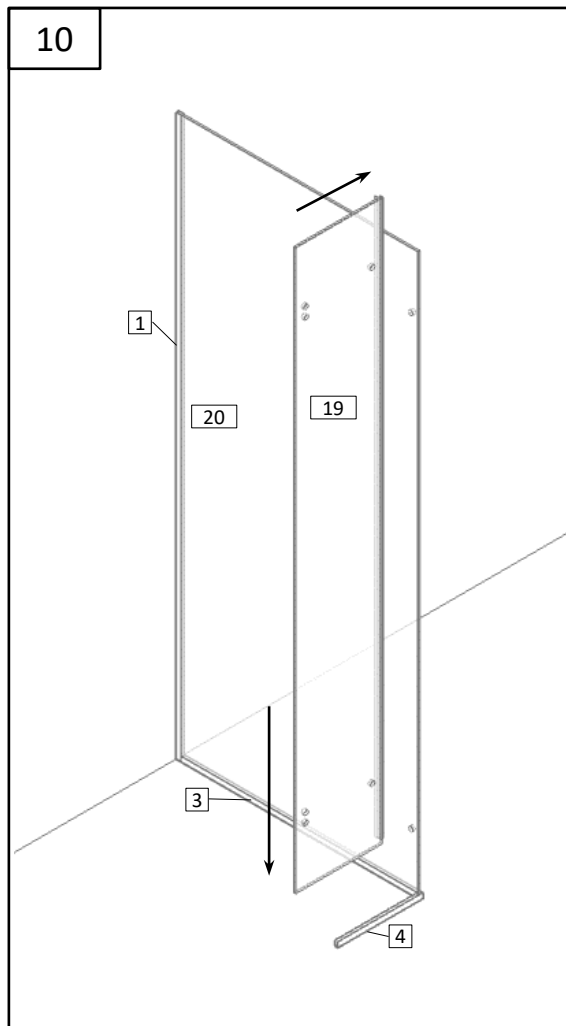

DENISE

Dušas kabīnes montāžas instrukcija

Инструкция по монтажу душевой кабины

Shower enclosure installation assembly

1.		PAL-01	2
2.		PAL-01B	1
3.		PAL-01B_2	1
4.		PAL-01B_3	1
5.		DZT1000CHR	1
6.		MF-42/8-ER	1
7.		R1653308	1
8.		400211PS-013	1
9.		M981R - 180CH / M981L - 180CH	2
10.		PGB-902	2
10.1.		5213150	2
11.		NLO-ZD-2856	1
12.		SC-ALU8X9NEW	1
13.		SC-SL-UZL90L	1
13.1		SC-SL-UZL180R	1
14.		SC-SL-UZL180L	1
14.1		SC-SL-UZL90R	1
15.		BB 52 135 19	1
16.		3,5x35 SK1SET; Ø 6	2
17.		8 mm Safety Glass	1
18.		8 mm Safety Glass	1
19.		8 mm Safety Glass	1
20.		8 mm Safety Glass	1

DENISE	A + B (mm)	C (mm)	H (mm)
80X80DEN	794-800	787-792	1988
90X90DEN	894-900	887-892	1988
100X100DEN	994-1000	987-992	1988
110X110DEN	1094-1100	1087-1092	1988
120X120DEN	1194-1200	1187-1192	1988
120X80DEN	1194-1200	787-792	1988
120X90DEN	1194-1200	887-892	1988

1.A

DENISE	P, mm	A+B1, mm
80X80DEN	800 x 800	788
90X90DEN	900 x 900	888
100X100DEN	1000 x 1000	988
110X110DEN	1100 x 1100	1088
120X120DEN	1200 x 1200	1188
120X80DEN	1200 x 800	1188
120X90DEN	1200 x 900	1188

1.B

DENISE	D
80X80DEN	800
90X90DEN	900
100X100DEN	1000
110X110DEN	1100
120X120DEN	1200
120X80DEN	1200
120X90DEN	1200

RIGHT

LEFT