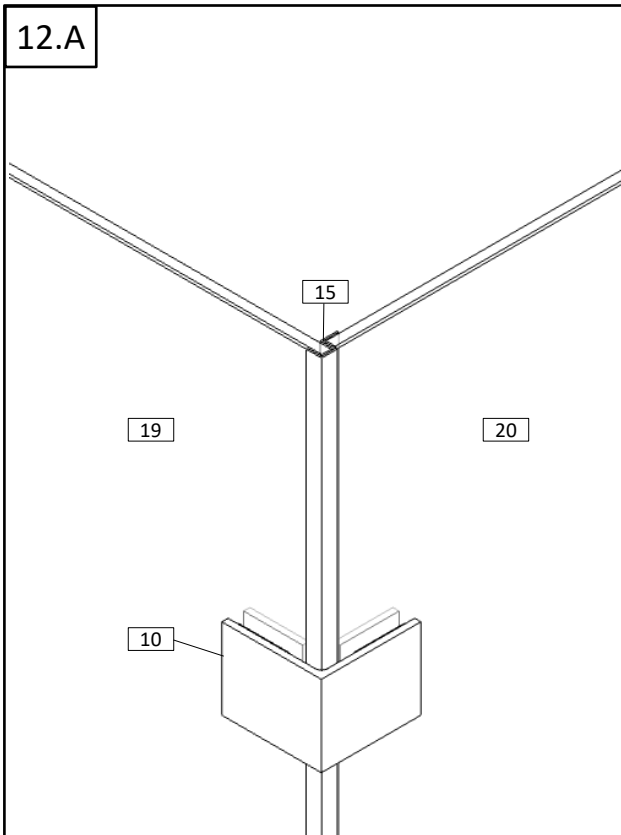

DENISE

Dušas kabīnes montāžas instrukcija

Инструкция по монтажу душевой кабины

Shower enclosure installation assembly

1.		PAL-01	2
2.		PAL-01B	1
3.		PAL-01B_2	1
4.		PAL-01B_3	1
5.		DZT1000CHR	1
6.		MF-42/8-ER	1
7.		R1653308	1
8.		400211PS-013	1
9.		M981R - 180CH / M981L - 180CH	2
10.		PGB-902	2
10.1.		5213150	2
11.		NLO-ZD-2856	1
12.		SC-ALU8X9NEW	1
13.		SC-SL-UZL90L	1
13.1		SC-SL-UZL180R	1
14.		SC-SL-UZL180L	1
14.1		SC-SL-UZL90R	1
15.		BB 52 135 19	1
16.		3,5x35 SK1SET; Ø 6	2
17.		8 mm Safety Glass	1
18.		8 mm Safety Glass	1
19.		8 mm Safety Glass	1
20.		8 mm Safety Glass	1

DENISE	A + B (mm)	C (mm)	H (mm)
80X80DEN	794-800	787-792	1988
90X90DEN	894-900	887-892	1988
100X100DEN	994-1000	987-992	1988
110X110DEN	1094-1100	1087-1092	1988
120X120DEN	1194-1200	1187-1192	1988
120X80DEN	1194-1200	787-792	1988
120X90DEN	1194-1200	887-892	1988

1.A

DENISE	P, mm	A+B1, mm
80X80DEN	800 x 800	788
90X90DEN	900 x 900	888
100X100DEN	1000 x 1000	988
110X110DEN	1100 x 1100	1088
120X120DEN	1200 x 1200	1188
120X80DEN	1200 x 800	1188
120X90DEN	1200 x 900	1188

1.B

DENISE	D
80X80DEN	800
90X90DEN	900
100X100DEN	1000
110X110DEN	1100
120X120DEN	1200
120X80DEN	1200
120X90DEN	1200

RIGHT

LEFT