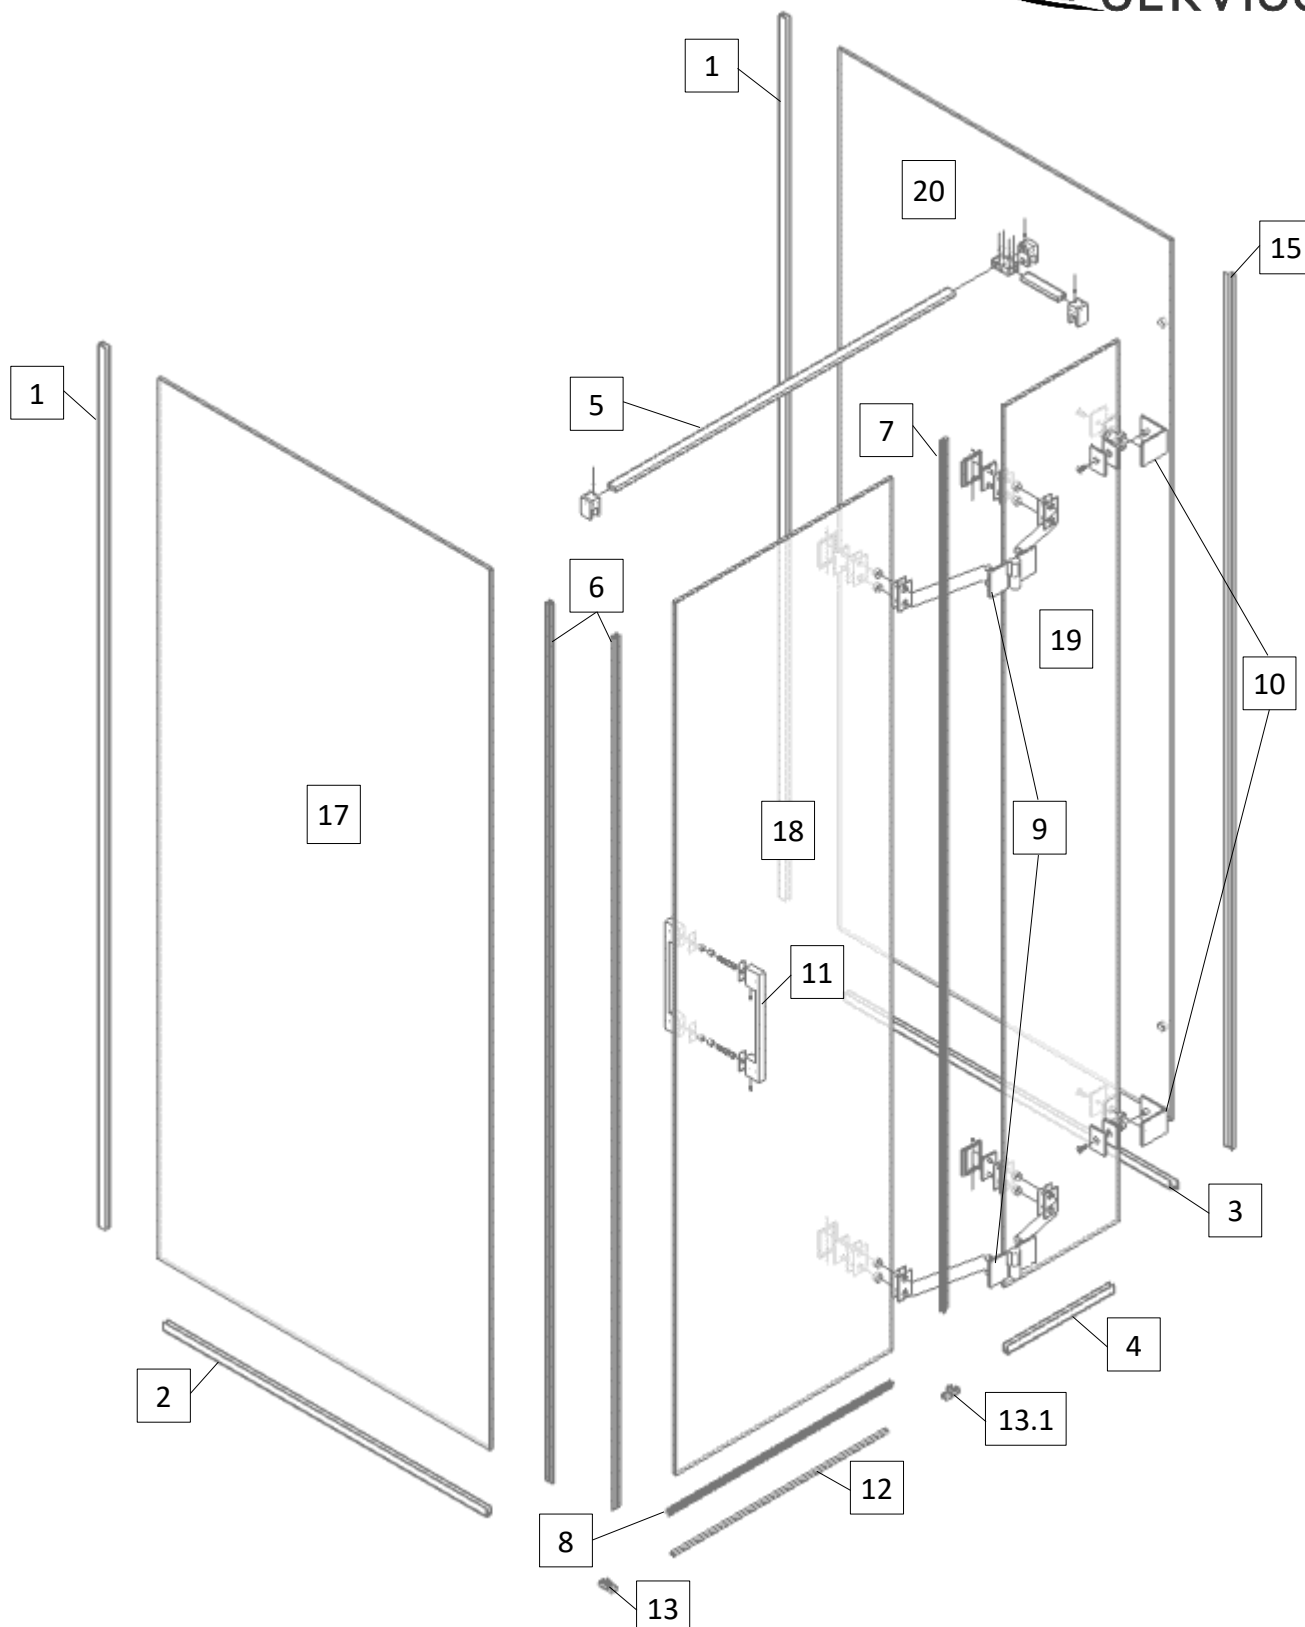

DENISE

Dušas kabīnes montāžas instrukcija

Инструкция по монтажу душевой кабины

Shower enclosure installation assembly

1.		PAL-01	2
2.		PAL-01B	1
3.		PAL-01B_2	1
4.		PAL-01B_3	1
5.		DZT1000CHR	1
6.		MF-42/8-ER	1
7.		R1653308	1
8.		400211PS-013	1
9.		M981R - 180CH / M981L - 180CH	2
10.		PGB-902	2
10.1.		5213150	2
11.		NLO-ZD-2856	1
12.		SC-ALU8X9NEW	1
13.		SC-SL-UZL90L	1
13.1		SC-SL-UZL180R	1
14.		SC-SL-UZL180L	1
14.1		SC-SL-UZL90R	1
15.		BB 52 135 19	1
16.		3,5x35 SK1SET; Ø 6	2
17.		8 mm Safety Glass	1
18.		8 mm Safety Glass	1
19.		8 mm Safety Glass	1
20.		8 mm Safety Glass	1

DENISE	A + B (mm)	C (mm)	H (mm)
80X80DEN	794-800	787-792	1988
90X90DEN	894-900	887-892	1988
100X100DEN	994-1000	987-992	1988
110X110DEN	1094-1100	1087-1092	1988
120X120DEN	1194-1200	1187-1192	1988
120X80DEN	1194-1200	787-792	1988
120X90DEN	1194-1200	887-892	1988

1.A

DENISE	P, mm	A+B1, mm
80X80DEN	800 x 800	788
90X90DEN	900 x 900	888
100X100DEN	1000 x 1000	988
110X110DEN	1100 x 1100	1088
120X120DEN	1200 x 1200	1188
120X80DEN	1200 x 800	1188
120X90DEN	1200 x 900	1188

1.B

DENISE	D
80X80DEN	800
90X90DEN	900
100X100DEN	1000
110X110DEN	1100
120X120DEN	1200
120X80DEN	1200
120X90DEN	1200

RIGHT

LEFT