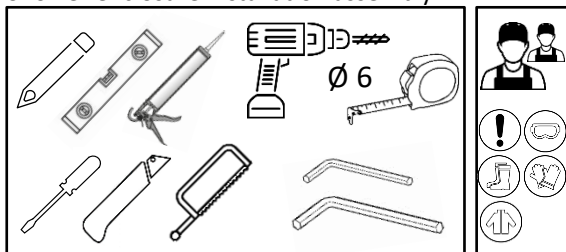

DENISE

Dušas kabīnes montāžas instrukcija

Инструкция по монтажу душевой кабины

Shower enclosure installation assembly

1.		PAL-01	2
2.		PAL-01B	1
3.		PAL-01B_2	1
4.		PAL-01B_3	1
5.		DZT1000CHR	1
6.		MF-42/8-ER	1
7.		R1653308	1
8.		400211PS-013	1
9.		M981R - 180CH / M981L - 180CH	2
10.		PGB-902	2
10.1.		5213150	2
11.		NLO-ZD-2856	1
12.		SC-ALU8X9NEW	1
13.		SC-SL-UZL90L	1
13.1		SC-SL-UZL180R	1
14.		SC-SL-UZL180L	1
14.1		SC-SL-UZL90R	1
15.		BB 52 135 19	1
16.		3,5x35 SK1SET; Ø 6	2
17.		8 mm Safety Glass	1
18.		8 mm Safety Glass	1
19.		8 mm Safety Glass	1
20.		8 mm Safety Glass	1

DENISE	A + B (mm)	C (mm)	H (mm)
80X80DEN	794-800	787-792	1988
90X90DEN	894-900	887-892	1988
100X100DEN	994-1000	987-992	1988
110X110DEN	1094-1100	1087-1092	1988
120X120DEN	1194-1200	1187-1192	1988
120X80DEN	1194-1200	787-792	1988
120X90DEN	1194-1200	887-892	1988