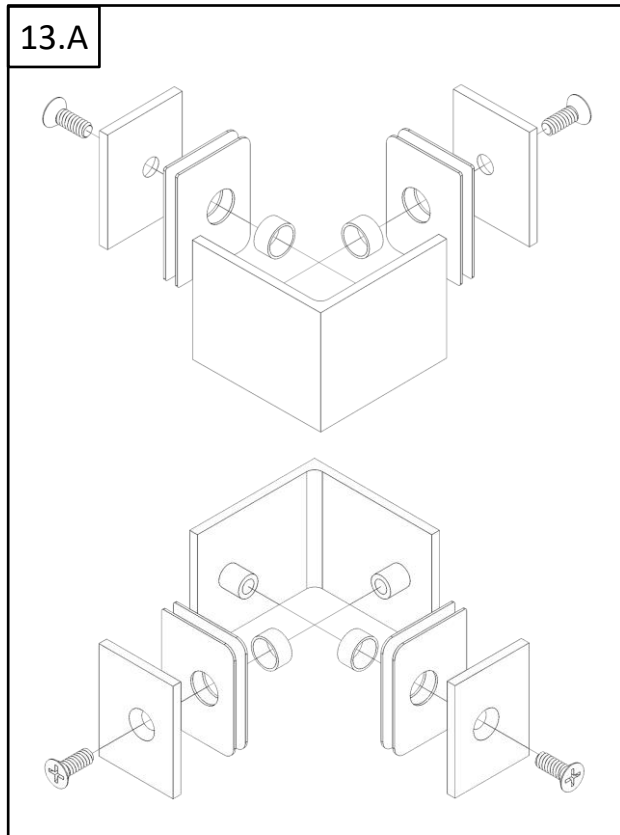

DENISE

Dušas kabīnes montāžas instrukcija

Инструкция по монтажу душевой кабины

Shower enclosure installation assembly

1.		PAL-01	2
2.		PAL-01B	1
3.		PAL-01B_2	1
4.		PAL-01B_3	1
5.		DZT1000CHR	1
6.		MF-42/8-ER	1
7.		R1653308	1
8.		400211PS-013	1
9.		M981R - 180CH / M981L - 180CH	2
10.		PGB-902	2
10.1.		5213150	2
11.		NLO-ZD-2856	1
12.		SC-ALU8X9NEW	1
13.		SC-SL-UZL90L	1
13.1		SC-SL-UZL180R	1
14.		SC-SL-UZL180L	1
14.1		SC-SL-UZL90R	1
15.		BB 52 135 19	1
16.		3,5x35 SK1SET; Ø 6	2
17.		8 mm Safety Glass	1
18.		8 mm Safety Glass	1
19.		8 mm Safety Glass	1
20.		8 mm Safety Glass	1

DENISE	A + B (mm)	C (mm)	H (mm)
80X80DEN	794-800	787-792	1988
90X90DEN	894-900	887-892	1988
100X100DEN	994-1000	987-992	1988
110X110DEN	1094-1100	1087-1092	1988
120X120DEN	1194-1200	1187-1192	1988
120X80DEN	1194-1200	787-792	1988
120X90DEN	1194-1200	887-892	1988

1.A

DENISE	P, mm	A+B1, mm
80X80DEN	800 x 800	788
90X90DEN	900 x 900	888
100X100DEN	1000 x 1000	988
110X110DEN	1100 x 1100	1088
120X120DEN	1200 x 1200	1188
120X80DEN	1200 x 800	1188
120X90DEN	1200 x 900	1188

1.B

DENISE	D
80X80DEN	800
90X90DEN	900
100X100DEN	1000
110X110DEN	1100
120X120DEN	1200
120X80DEN	1200
120X90DEN	1200

RIGHT

LEFT