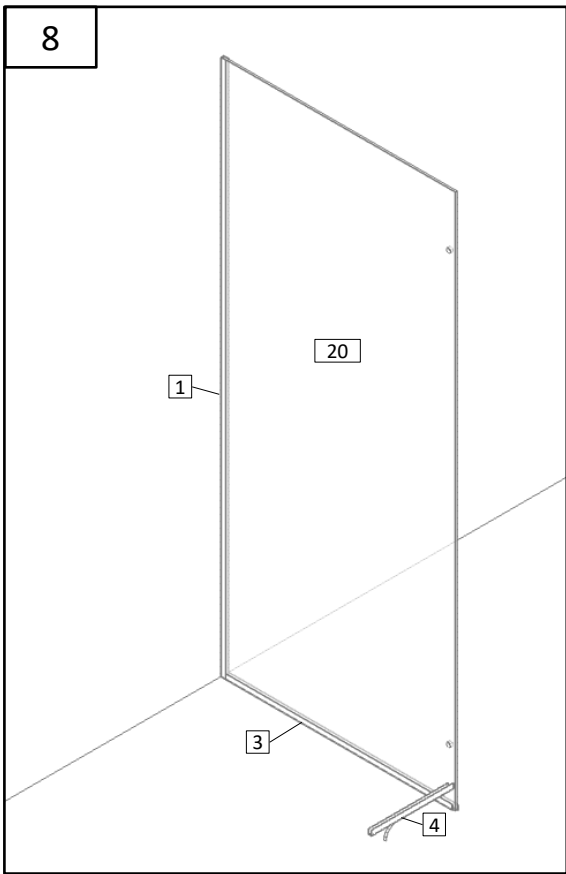

DENISE

Dušas kabīnes montāžas instrukcija

Инструкция по монтажу душевой кабины

Shower enclosure installation assembly

1.		PAL-01	2
2.		PAL-01B	1
3.		PAL-01B_2	1
4.		PAL-01B_3	1
5.		DZT1000CHR	1
6.		MF-42/8-ER	1
7.		R1653308	1
8.		400211PS-013	1
9.		M981R - 180CH / M981L - 180CH	2
10.		PGB-902	2
10.1.		5213150	2
11.		NLO-ZD-2856	1
12.		SC-ALU8X9NEW	1
13.		SC-SL-UZL90L	1
13.1		SC-SL-UZL180R	1
14.		SC-SL-UZL180L	1
14.1		SC-SL-UZL90R	1
15.		BB 52 135 19	1
16.		3,5x35 SK1SET; Ø 6	2
17.		8 mm Safety Glass	1
18.		8 mm Safety Glass	1
19.		8 mm Safety Glass	1
20.		8 mm Safety Glass	1

DENISE	A + B (mm)	C (mm)	H (mm)
80X80DEN	794-800	787-792	1988
90X90DEN	894-900	887-892	1988
100X100DEN	994-1000	987-992	1988
110X110DEN	1094-1100	1087-1092	1988
120X120DEN	1194-1200	1187-1192	1988
120X80DEN	1194-1200	787-792	1988
120X90DEN	1194-1200	887-892	1988

1.A

DENISE	P, mm	A+B1, mm
80X80DEN	800 x 800	788
90X90DEN	900 x 900	888
100X100DEN	1000 x 1000	988
110X110DEN	1100 x 1100	1088
120X120DEN	1200 x 1200	1188
120X80DEN	1200 x 800	1188
120X90DEN	1200 x 900	1188

1.B

DENISE	D
80X80DEN	800
90X90DEN	900
100X100DEN	1000
110X110DEN	1100
120X120DEN	1200
120X80DEN	1200
120X90DEN	1200

RIGHT

LEFT