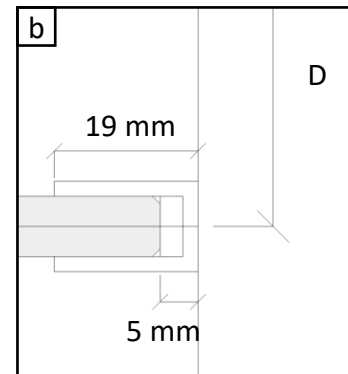

DENISE	A + B (mm)	C (mm)	H (mm)
80X80DEN	794-800	787-792	1988
90X90DEN	894-900	887-892	1988
100X100DEN	994-1000	987-992	1988
110X110DEN	1094-1100	1087-1092	1988
120X120DEN	1194-1200	1187-1192	1988
120X80DEN	1194-1200	787-792	1988
120X90DEN	1194-1200	887-892	1988

1.A

DENISE	P, mm	A+B1, mm
80X80DEN	800 x 800	788
90X90DEN	900 x 900	888
100X100DEN	1000 x 1000	988
110X110DEN	1100 x 1100	1088
120X120DEN	1200 x 1200	1188
120X80DEN	1200 x 800	1188
120X90DEN	1200 x 900	1188

1.B

DENISE	D
80X80DEN	800
90X90DEN	900
100X100DEN	1000
110X110DEN	1100
120X120DEN	1200
120X80DEN	1200
120X90DEN	1200

RIGHT

LEFT