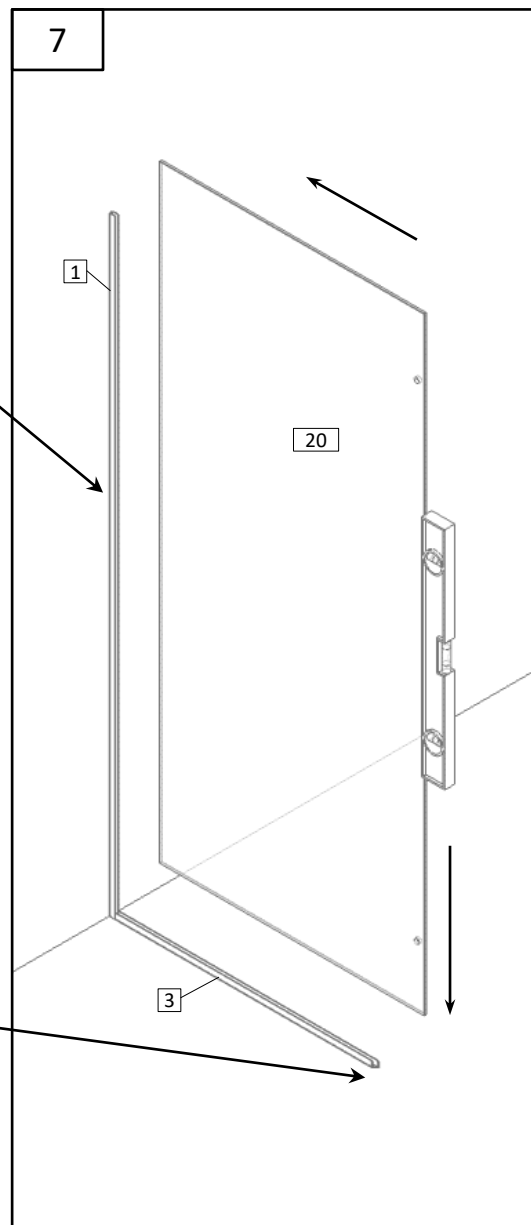

DENISE

Dušas kabīnes montāžas instrukcija

Инструкция по монтажу душевой кабины

Shower enclosure installation assembly

1.		PAL-01	2
2.		PAL-01B	1
3.		PAL-01B_2	1
4.		PAL-01B_3	1
5.		DZT1000CHR	1
6.		MF-42/8-ER	1
7.		R1653308	1
8.		400211PS-013	1
9.		M981R - 180CH / M981L - 180CH	2
10.		PGB-902	2
10.1.		5213150	2
11.		NLO-ZD-2856	1
12.		SC-ALU8X9NEW	1
13.		SC-SL-UZL90L	1
13.1		SC-SL-UZL180R	1
14.		SC-SL-UZL180L	1
14.1		SC-SL-UZL90R	1
15.		BB 52 135 19	1
16.		3,5x35 SK1SET; Ø 6	2
17.		8 mm Safety Glass	1
18.		8 mm Safety Glass	1
19.		8 mm Safety Glass	1
20.		8 mm Safety Glass	1

DENISE	A + B (mm)	C (mm)	H (mm)
80X80DEN	794-800	787-792	1988
90X90DEN	894-900	887-892	1988
100X100DEN	994-1000	987-992	1988
110X110DEN	1094-1100	1087-1092	1988
120X120DEN	1194-1200	1187-1192	1988
120X80DEN	1194-1200	787-792	1988
120X90DEN	1194-1200	887-892	1988

1.A

DENISE	P, mm	A+B1, mm
80X80DEN	800 x 800	788
90X90DEN	900 x 900	888
100X100DEN	1000 x 1000	988
110X110DEN	1100 x 1100	1088
120X120DEN	1200 x 1200	1188
120X80DEN	1200 x 800	1188
120X90DEN	1200 x 900	1188

1.B

DENISE	D
80X80DEN	800
90X90DEN	900
100X100DEN	1000
110X110DEN	1100
120X120DEN	1200
120X80DEN	1200
120X90DEN	1200

RIGHT

LEFT