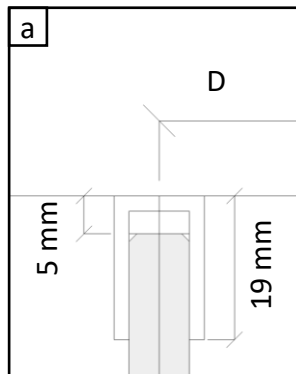

DENISE	A + B (mm)	C (mm)	H (mm)
80X80DEN	794-800	787-792	1988
90X90DEN	894-900	887-892	1988
100X100DEN	994-1000	987-992	1988
110X110DEN	1094-1100	1087-1092	1988
120X120DEN	1194-1200	1187-1192	1988
120X80DEN	1194-1200	787-792	1988
120X90DEN	1194-1200	887-892	1988

1.A

DENISE	P, mm	A+B1, mm
80X80DEN	800 x 800	788
90X90DEN	900 x 900	888
100X100DEN	1000 x 1000	988
110X110DEN	1100 x 1100	1088
120X120DEN	1200 x 1200	1188
120X80DEN	1200 x 800	1188
120X90DEN	1200 x 900	1188

1.B

DENISE	D
80X80DEN	800
90X90DEN	900
100X100DEN	1000
110X110DEN	1100
120X120DEN	1200
120X80DEN	1200
120X90DEN	1200

RIGHT

LEFT