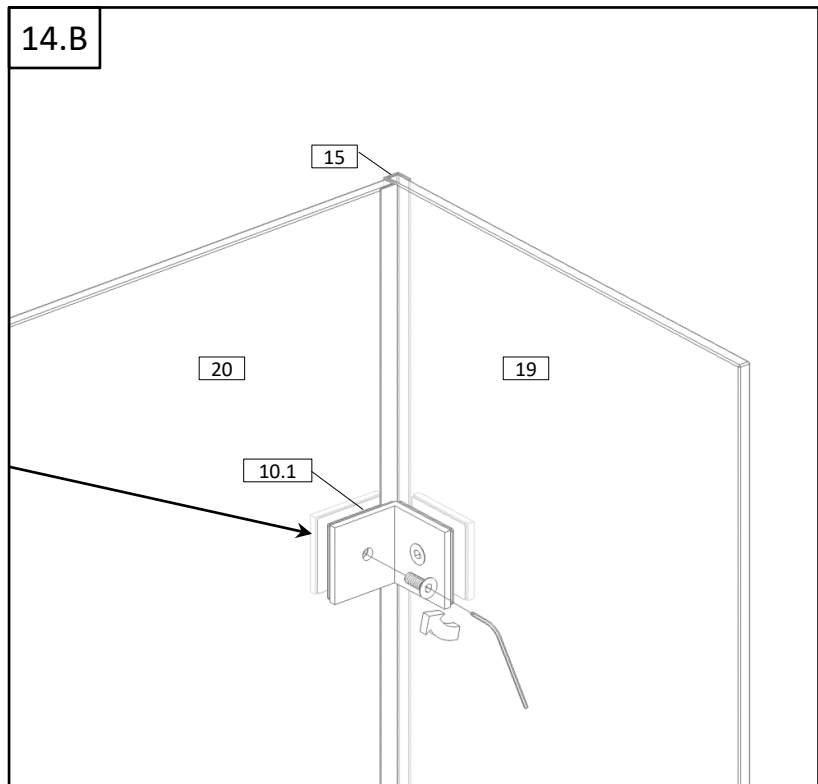

DENISE

Dušas kabīnes montāžas instrukcija

Инструкция по монтажу душевой кабины

Shower enclosure installation assembly

1.		PAL-01	2
2.		PAL-01B	1
3.		PAL-01B_2	1
4.		PAL-01B_3	1
5.		DZT1000CHR	1
6.		MF-42/8-ER	1
7.		R1653308	1
8.		400211PS-013	1
9.		M981R - 180CH / M981L - 180CH	2
10.		PGB-902	2
10.1.		5213150	2
11.		NLO-ZD-2856	1
12.		SC-ALU8X9NEW	1
13.		SC-SL-UZL90L	1
13.1		SC-SL-UZL180R	1
14.		SC-SL-UZL180L	1
14.1		SC-SL-UZL90R	1
15.		BB 52 135 19	1
16.		3,5x35 SK1SET; Ø 6	2
17.		8 mm Safety Glass	1
18.		8 mm Safety Glass	1
19.		8 mm Safety Glass	1
20.		8 mm Safety Glass	1

DENISE	A + B (mm)	C (mm)	H (mm)
80X80DEN	794-800	787-792	1988
90X90DEN	894-900	887-892	1988
100X100DEN	994-1000	987-992	1988
110X110DEN	1094-1100	1087-1092	1988
120X120DEN	1194-1200	1187-1192	1988
120X80DEN	1194-1200	787-792	1988
120X90DEN	1194-1200	887-892	1988

1.A

DENISE	P, mm	A+B1, mm
80X80DEN	800 x 800	788
90X90DEN	900 x 900	888
100X100DEN	1000 x 1000	988
110X110DEN	1100 x 1100	1088
120X120DEN	1200 x 1200	1188
120X80DEN	1200 x 800	1188
120X90DEN	1200 x 900	1188

1.B

DENISE	D
80X80DEN	800
90X90DEN	900
100X100DEN	1000
110X110DEN	1100
120X120DEN	1200
120X80DEN	1200
120X90DEN	1200

RIGHT

LEFT