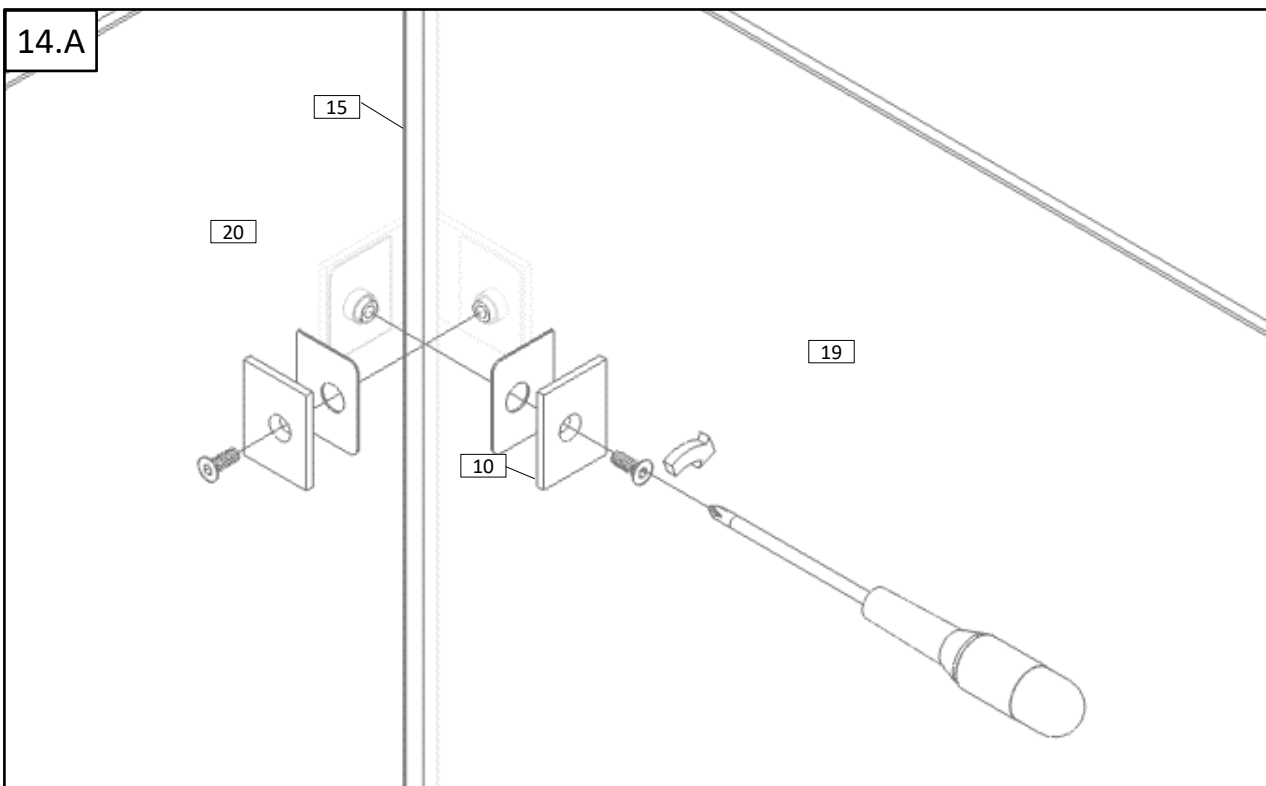

DENISE

Dušas kabīnes montāžas instrukcija

Инструкция по монтажу душевой кабины

Shower enclosure installation assembly

1.		PAL-01	2
2.		PAL-01B	1
3.		PAL-01B_2	1
4.		PAL-01B_3	1
5.		DZT1000CHR	1
6.		MF-42/8-ER	1
7.		R1653308	1
8.		400211PS-013	1
9.		M981R - 180CH / M981L - 180CH	2
10.		PGB-902	2
10.1.		5213150	2
11.		NLO-ZD-2856	1
12.		SC-ALU8X9NEW	1
13.		SC-SL-UZL90L	1
13.1		SC-SL-UZL180R	1
14.		SC-SL-UZL180L	1
14.1		SC-SL-UZL90R	1
15.		BB 52 135 19	1
16.		3,5x35 SK1SET; Ø 6	2
17.		8 mm Safety Glass	1
18.		8 mm Safety Glass	1
19.		8 mm Safety Glass	1
20.		8 mm Safety Glass	1

DENISE	A + B (mm)	C (mm)	H (mm)
80X80DEN	794-800	787-792	1988
90X90DEN	894-900	887-892	1988
100X100DEN	994-1000	987-992	1988
110X110DEN	1094-1100	1087-1092	1988
120X120DEN	1194-1200	1187-1192	1988
120X80DEN	1194-1200	787-792	1988
120X90DEN	1194-1200	887-892	1988

1.A

DENISE	P, mm	A+B1, mm
80X80DEN	800 x 800	788
90X90DEN	900 x 900	888
100X100DEN	1000 x 1000	988
110X110DEN	1100 x 1100	1088
120X120DEN	1200 x 1200	1188
120X80DEN	1200 x 800	1188
120X90DEN	1200 x 900	1188

1.B

DENISE	D
80X80DEN	800
90X90DEN	900
100X100DEN	1000
110X110DEN	1100
120X120DEN	1200
120X80DEN	1200
120X90DEN	1200

RIGHT

LEFT