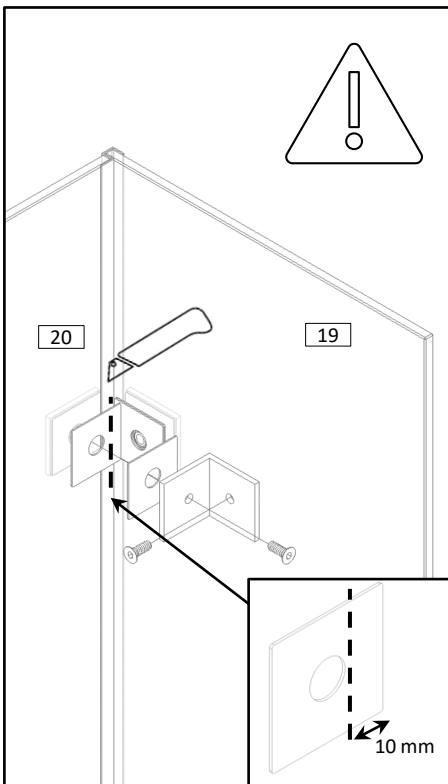

DENISE

Dušas kabīnes montāžas instrukcija

Инструкция по монтажу душевой кабины

Shower enclosure installation assembly

1.		PAL-01	2
2.		PAL-01B	1
3.		PAL-01B_2	1
4.		PAL-01B_3	1
5.		DZT1000CHR	1
6.		MF-42/8-ER	1
7.		R1653308	1
8.		400211PS-013	1
9.		M981R - 180CH / M981L - 180CH	2
10.		PGB-902	2
10.1.		5213150	2
11.		NLO-ZD-2856	1
12.		SC-ALU8X9NEW	1
13.		SC-SL-UZL90L	1
13.1		SC-SL-UZL180R	1
14.		SC-SL-UZL180L	1
14.1		SC-SL-UZL90R	1
15.		BB 52 135 19	1
16.		3,5x35 SK1SET; Ø 6	2
17.		8 mm Safety Glass	1
18.		8 mm Safety Glass	1
19.		8 mm Safety Glass	1
20.		8 mm Safety Glass	1

DENISE	A + B (mm)	C (mm)	H (mm)
80X80DEN	794-800	787-792	1988
90X90DEN	894-900	887-892	1988
100X100DEN	994-1000	987-992	1988
110X110DEN	1094-1100	1087-1092	1988
120X120DEN	1194-1200	1187-1192	1988
120X80DEN	1194-1200	787-792	1988
120X90DEN	1194-1200	887-892	1988

1.A

DENISE	P, mm	A+B1, mm
80X80DEN	800 x 800	788
90X90DEN	900 x 900	888
100X100DEN	1000 x 1000	988
110X110DEN	1100 x 1100	1088
120X120DEN	1200 x 1200	1188
120X80DEN	1200 x 800	1188
120X90DEN	1200 x 900	1188

1.B

DENISE	D
80X80DEN	800
90X90DEN	900
100X100DEN	1000
110X110DEN	1100
120X120DEN	1200
120X80DEN	1200
120X90DEN	1200

RIGHT

LEFT