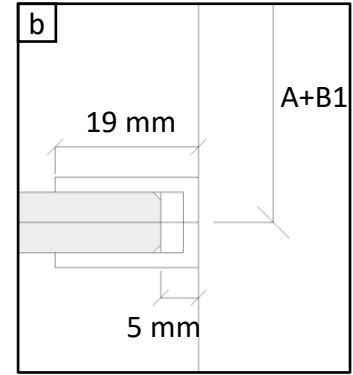

DENISE

Dušas kabīnes montāžas instrukcija

Инструкция по монтажу душевой кабины

Shower enclosure installation assembly

1.		PAL-01	2
2.		PAL-01B	1
3.		PAL-01B_2	1
4.		PAL-01B_3	1
5.		DZT1000CHR	1
6.		MF-42/8-ER	1
7.		R1653308	1
8.		400211PS-013	1
9.		M981R - 180CH / M981L - 180CH	2
10.		PGB-902	2
10.1.		5213150	2
11.		NLO-ZD-2856	1
12.		SC-ALU8X9NEW	1
13.		SC-SL-UZL90L	1
13.1		SC-SL-UZL180R	1
14.		SC-SL-UZL180L	1
14.1		SC-SL-UZL90R	1
15.		BB 52 135 19	1
16.		3,5x35 SK1SET; Ø 6	2
17.		8 mm Safety Glass	1
18.		8 mm Safety Glass	1
19.		8 mm Safety Glass	1
20.		8 mm Safety Glass	1

DENISE	A + B (mm)	C (mm)	H (mm)
80X80DEN	794-800	787-792	1988
90X90DEN	894-900	887-892	1988
100X100DEN	994-1000	987-992	1988
110X110DEN	1094-1100	1087-1092	1988
120X120DEN	1194-1200	1187-1192	1988
120X80DEN	1194-1200	787-792	1988
120X90DEN	1194-1200	887-892	1988

1.A

DENISE	P, mm	A+B1, mm
80X80DEN	800 x 800	788
90X90DEN	900 x 900	888
100X100DEN	1000 x 1000	988
110X110DEN	1100 x 1100	1088
120X120DEN	1200 x 1200	1188
120X80DEN	1200 x 800	1188
120X90DEN	1200 x 900	1188

1.B

DENISE	D
80X80DEN	800
90X90DEN	900
100X100DEN	1000
110X110DEN	1100
120X120DEN	1200
120X80DEN	1200
120X90DEN	1200

RIGHT

LEFT