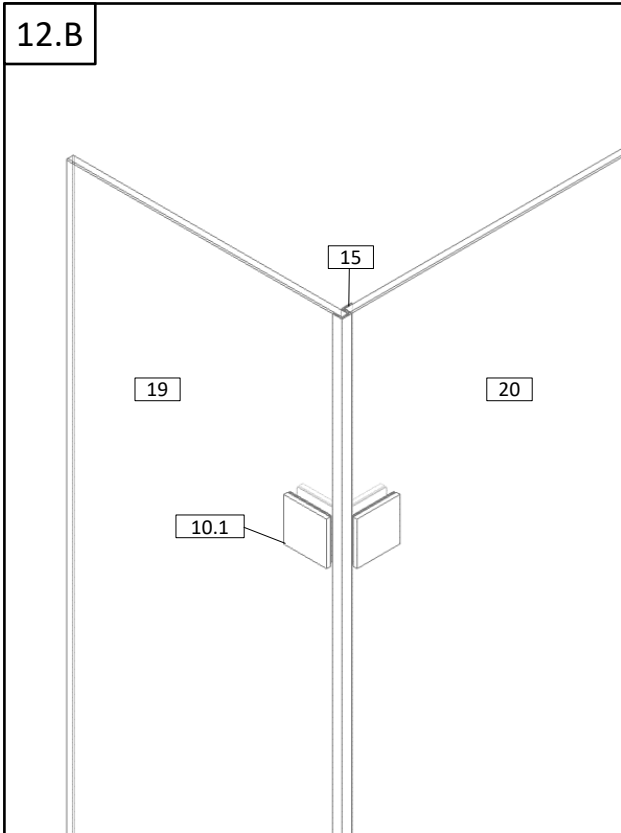

DENISE

Dušas kabīnes montāžas instrukcija

Инструкция по монтажу душевой кабины

Shower enclosure installation assembly

1.		PAL-01	2
2.		PAL-01B	1
3.		PAL-01B_2	1
4.		PAL-01B_3	1
5.		DZT1000CHR	1
6.		MF-42/8-ER	1
7.		R1653308	1
8.		400211PS-013	1
9.		M981R - 180CH / M981L - 180CH	2
10.		PGB-902	2
10.1.		5213150	2
11.		NLO-ZD-2856	1
12.		SC-ALU8X9NEW	1
13.		SC-SL-UZL90L	1
13.1		SC-SL-UZL180R	1
14.		SC-SL-UZL180L	1
14.1		SC-SL-UZL90R	1
15.		BB 52 135 19	1
16.		3,5x35 SK1SET; Ø 6	2
17.		8 mm Safety Glass	1
18.		8 mm Safety Glass	1
19.		8 mm Safety Glass	1
20.		8 mm Safety Glass	1

DENISE	A + B (mm)	C (mm)	H (mm)
80X80DEN	794-800	787-792	1988
90X90DEN	894-900	887-892	1988
100X100DEN	994-1000	987-992	1988
110X110DEN	1094-1100	1087-1092	1988
120X120DEN	1194-1200	1187-1192	1988
120X80DEN	1194-1200	787-792	1988
120X90DEN	1194-1200	887-892	1988

1.A

DENISE	P, mm	A+B1, mm
80X80DEN	800 x 800	788
90X90DEN	900 x 900	888
100X100DEN	1000 x 1000	988
110X110DEN	1100 x 1100	1088
120X120DEN	1200 x 1200	1188
120X80DEN	1200 x 800	1188
120X90DEN	1200 x 900	1188

1.B

DENISE	D
80X80DEN	800
90X90DEN	900
100X100DEN	1000
110X110DEN	1100
120X120DEN	1200
120X80DEN	1200
120X90DEN	1200

RIGHT

LEFT