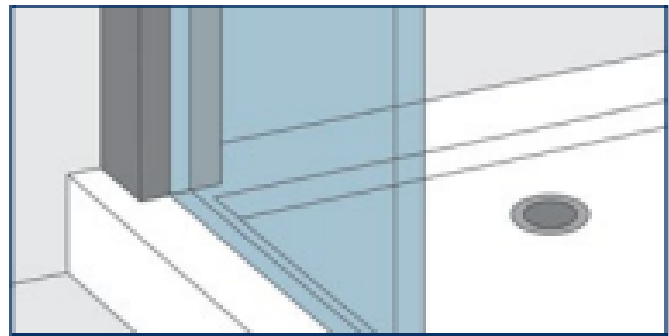

DENISE

Dušas kabīnes montāžas instrukcija

Инструкция по монтажу душевой кабины

Shower enclosure installation assembly

1.		PAL-01	2
2.		PAL-01B	1
3.		PAL-01B_2	1
4.		PAL-01B_3	1
5.		DZT1000CHR	1
6.		MF-42/8-ER	1
7.		R1653308	1
8.		400211PS-013	1
9.		M981R - 180CH / M981L - 180CH	2
10.		PGB-902	2
10.1.		5213150	2
11.		NLO-ZD-2856	1
12.		SC-ALU8X9NEW	1
13.		SC-SL-UZL90L	1
13.1		SC-SL-UZL180R	1
14.		SC-SL-UZL180L	1
14.1		SC-SL-UZL90R	1
15.		BB 52 135 19	1
16.		3,5x35 SK1SET; Ø 6	2
17.		8 mm Safety Glass	1
18.		8 mm Safety Glass	1
19.		8 mm Safety Glass	1
20.		8 mm Safety Glass	1

DENISE	A + B (mm)	C (mm)	H (mm)
80X80DEN	794-800	787-792	1988
90X90DEN	894-900	887-892	1988
100X100DEN	994-1000	987-992	1988
110X110DEN	1094-1100	1087-1092	1988
120X120DEN	1194-1200	1187-1192	1988
120X80DEN	1194-1200	787-792	1988
120X90DEN	1194-1200	887-892	1988

1.A

DENISE	P, mm	A+B1, mm
80X80DEN	800 x 800	788
90X90DEN	900 x 900	888
100X100DEN	1000 x 1000	988
110X110DEN	1100 x 1100	1088
120X120DEN	1200 x 1200	1188
120X80DEN	1200 x 800	1188
120X90DEN	1200 x 900	1188