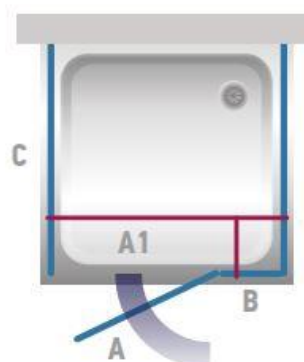

DENISE

Dušas kabīnes montāžas instrukcija

Инструкция по монтажу душевой кабины

Shower enclosure installation assembly

1.		PAL-01	2
2.		PAL-01B	1
3.		PAL-01B_2	1
4.		PAL-01B_3	1
5.		DZT1000CHR	1
6.		MF-42/8-ER	1
7.		R1653308	1
8.		400211PS-013	1
9.		M981R - 180CH / M981L - 180CH	2
10.		PGB-902	2
10.1.		5213150	2
11.		NLO-ZD-2856	1
12.		SC-ALU8X9NEW	1
13.		SC-SL-UZL90L	1
13.1		SC-SL-UZL180R	1
14.		SC-SL-UZL180L	1
14.1		SC-SL-UZL90R	1
15.		BB 52 135 19	1
16.		3,5x35 SK1SET; Ø 6	2
17.		8 mm Safety Glass	1
18.		8 mm Safety Glass	1
19.		8 mm Safety Glass	1
20.		8 mm Safety Glass	1

DENISE	A + B (mm)	C (mm)	H (mm)
80X80DEN	794-800	787-792	1988
90X90DEN	894-900	887-892	1988
100X100DEN	994-1000	987-992	1988
110X110DEN	1094-1100	1087-1092	1988
120X120DEN	1194-1200	1187-1192	1988
120X80DEN	1194-1200	787-792	1988
120X90DEN	1194-1200	887-892	1988

1.A

DENISE	P, mm	A+B1, mm
80X80DEN	800 x 800	788
90X90DEN	900 x 900	888
100X100DEN	1000 x 1000	988
110X110DEN	1100 x 1100	1088
120X120DEN	1200 x 1200	1188
120X80DEN	1200 x 800	1188
120X90DEN	1200 x 900	1188

1.B

DENISE	D
80X80DEN	800
90X90DEN	900
100X100DEN	1000
110X110DEN	1100
120X120DEN	1200
120X80DEN	1200
120X90DEN	1200

RIGHT

LEFT