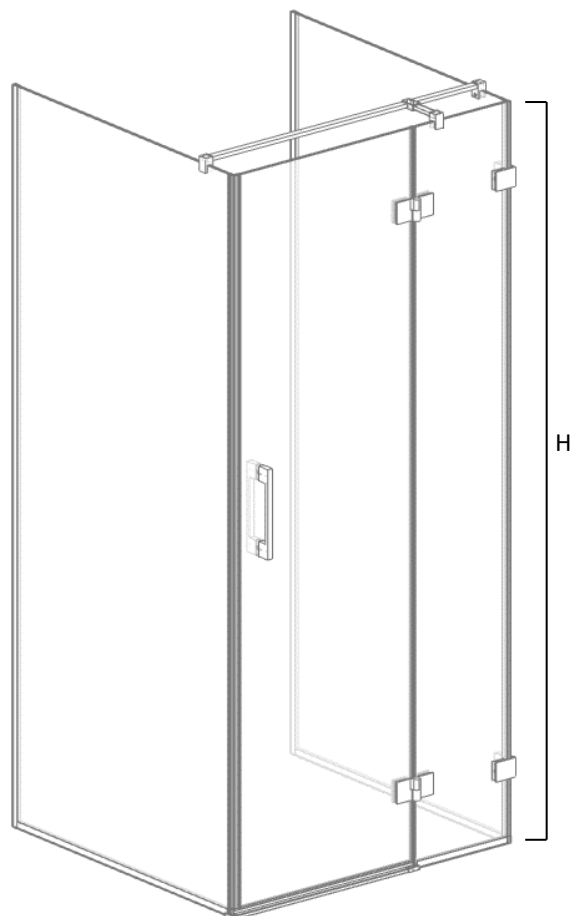

DENISE

Dušas kabīnes montāžas instrukcija

Инструкция по монтажу душевой кабины

Shower enclosure installation assembly

1.		PAL-01	2
2.		PAL-01B	1
3.		PAL-01B_2	1
4.		PAL-01B_3	1
5.		DZT1000CHR	1
6.		MF-42/8-ER	1
7.		R1653308	1
8.		400211PS-013	1
9.		M981R - 180CH / M981L - 180CH	2
10.		PGB-902	2
10.1.		5213150	2
11.		NLO-ZD-2856	1
12.		SC-ALU8X9NEW	1
13.		SC-SL-UZL90L	1
13.1		SC-SL-UZL180R	1
14.		SC-SL-UZL180L	1
14.1		SC-SL-UZL90R	1
15.		BB 52 135 19	1
16.		3,5x35 SK1SET; Ø 6	2
17.		8 mm Safety Glass	1
18.		8 mm Safety Glass	1
19.		8 mm Safety Glass	1
20.		8 mm Safety Glass	1

DENISE	A + B (mm)	C (mm)	H (mm)
80X80DEN	794-800	787-792	1988
90X90DEN	894-900	887-892	1988
100X100DEN	994-1000	987-992	1988
110X110DEN	1094-1100	1087-1092	1988
120X120DEN	1194-1200	1187-1192	1988
120X80DEN	1194-1200	787-792	1988
120X90DEN	1194-1200	887-892	1988

1.A

DENISE	P, mm	A+B1, mm
80X80DEN	800 x 800	788
90X90DEN	900 x 900	888
100X100DEN	1000 x 1000	988
110X110DEN	1100 x 1100	1088
120X120DEN	1200 x 1200	1188
120X80DEN	1200 x 800	1188
120X90DEN	1200 x 900	1188

1.B

DENISE	D
80X80DEN	800
90X90DEN	900
100X100DEN	1000
110X110DEN	1100
120X120DEN	1200
120X80DEN	1200
120X90DEN	1200

RIGHT

LEFT