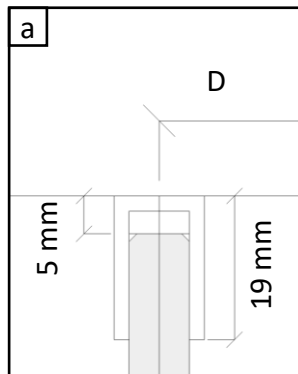

LAURA

Duša kabīnes montāžas instrukcija

Инструкция по монтажу душевой кабины

Shower enclosure installation assembly

1.		PAL-01	1
2.		PAL-01B	1
3.		PAL-02B	1
4.		VIRA20CH	1
5.		DZT1000CHRD19	1
6.		MF-36/6-ER	1
7.		MF-42/8-ER	1
8.		400211PS-013	1
9.		DR-CH32	1
10.		SC-SL-UZL180R	1
10.1		SC-SL-UZL90R	1
11.		SC-SL-UZL180L	1
11.1		SC-SL-UZL90L	1
12.		SC-ALU8X9NEW	1
13.		3,5x13 SK2SET	1
14.		3,5x35 SK1SET; Ø 6	2
15.		8 mm Safety Glass	1
16.		6 mm Safety Glass +VIRA20CH	1
17.		6 mm Safety Glass +VIRA20CH	1

LAURA	A + B (mm)	C (mm)	H (mm)
80X80LAU	794-800	787-792	1993
90X90LAU	894-900	887-892	1993
100X100LAU	994-1000	987-992	1993
110X110LAU	1094-1100	1087-1092	1993
120X120LAU	1194-1200	1187-1192	1993
120X80LAU	1194-1200	787-792	1993
120X90LAU	1194-1200	887-892	1993

1.A

LAURA	P (mm)	A+B1 (mm)	C1 (mm)
80X80LAU	800 x 800	788	783
90X90LAU	900 x 900	888	883
100X100LAU	1000 x 1000	988	983
110X110LAU	1100 x 1100	1088	1083
120X120LAU	1200 x 1200	1188	1183
120X80LAU	1200 x 800	1188	1183
120X90LAU	1200 x 900	1188	1183

1.B

LAURA	D (mm)	S (mm)
80X80LAU	800	800
90X90LAU	900	900
100X100LAU	1000	1000
110X110LAU	1100	1100
120X120LAU	1200	1200
120X80LAU	1200	800
120X90LAU	1200	900

38

24 h