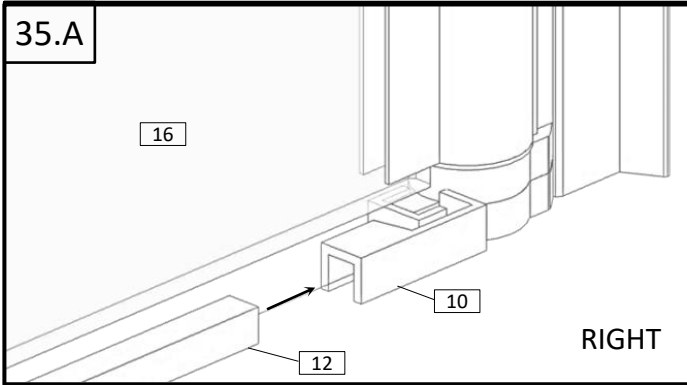

LAURA

Duša kabīnes montāžas instrukcija

Инструкция по монтажу душевой кабины

Shower enclosure installation assembly

1.		PAL-01	1
2.		PAL-01B	1
3.		PAL-02B	1
4.		VIRA20CH	1
5.		DZT1000CHRD19	1
6.		MF-36/6-ER	1
7.		MF-42/8-ER	1
8.		400211PS-013	1
9.		DR-CH32	1
10.		SC-SL-UZL180R	1
10.1		SC-SL-UZL90R	1
11.		SC-SL-UZL180L	1
11.1		SC-SL-UZL90L	1
12.		SC-ALU8X9NEW	1
13.		3,5x13 SK2SET	1
14.		3,5x35 SK1SET; Ø 6	2
15.		8 mm Safety Glass	1
16.		6 mm Safety Glass +VIRA20CH	1
17.		6 mm Safety Glass +VIRA20CH	1

1.A

LAURA	P (mm)	A+B1 (mm)	C1 (mm)
80X80LAU	800 x 800	788	783
90X90LAU	900 x 900	888	883
100X100LAU	1000 x 1000	988	983
110X110LAU	1100 x 1100	1088	1083
120X120LAU	1200 x 1200	1188	1183
120X80LAU	1200 x 800	1188	1183
120X90LAU	1200 x 900	1188	1183

1.B

LAURA	D (mm)	S (mm)
80X80LAU	800	800
90X90LAU	900	900
100X100LAU	1000	1000
110X110LAU	1100	1100
120X120LAU	1200	1200
120X80LAU	1200	800
120X90LAU	1200	900

38

24 h