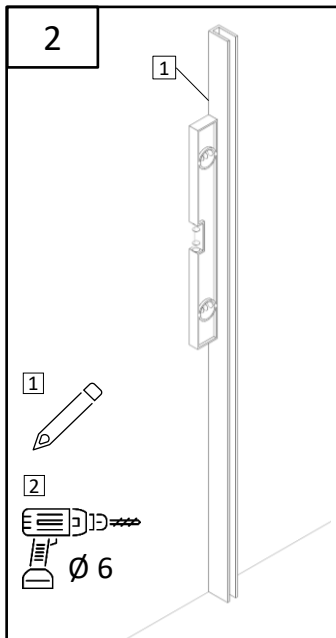

LAURA

Duša kabīnes montāžas instrukcija

Инструкция по монтажу душевой кабины

Shower enclosure installation assembly

1.		PAL-01	1
2.		PAL-01B	1
3.		PAL-02B	1
4.		VIRA20CH	1
5.		DZT1000CHRD19	1
6.		MF-36/6-ER	1
7.		MF-42/8-ER	1
8.		400211PS-013	1
9.		DR-CH32	1
10.		SC-SL-UZL180R	1
10.1		SC-SL-UZL90R	1
11.		SC-SL-UZL180L	1
11.1		SC-SL-UZL90L	1
12.		SC-ALU8X9NEW	1
13.		3,5x13 SK2SET	1
14.		3,5x35 SK1SET; Ø 6	2
15.		8 mm Safety Glass	1
16.		6 mm Safety Glass +VIRA20CH	1
17.		6 mm Safety Glass +VIRA20CH	1

1.A

LAURA	P (mm)	A+B1 (mm)	C1 (mm)
80X80LAU	800 x 800	788	783
90X90LAU	900 x 900	888	883
100X100LAU	1000 x 1000	988	983
110X110LAU	1100 x 1100	1088	1083
120X120LAU	1200 x 1200	1188	1183
120X80LAU	1200 x 800	1188	1183
120X90LAU	1200 x 900	1188	1183

1.B

LAURA	D (mm)	S (mm)
80X80LAU	800	800
90X90LAU	900	900
100X100LAU	1000	1000
110X110LAU	1100	1100
120X120LAU	1200	1200
120X80LAU	1200	800
120X90LAU	1200	900

38

24 h