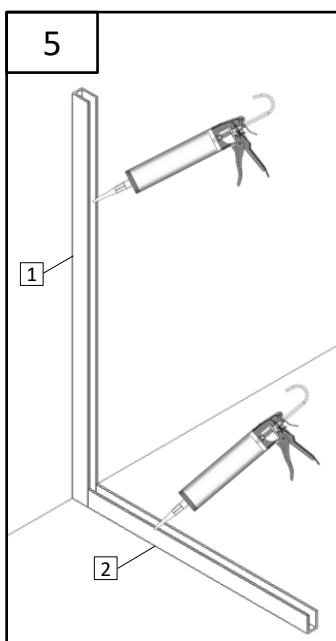

LAURA

Duša kabīnes montāžas instrukcija

Инструкция по монтажу душевой кабины

Shower enclosure installation assembly

1.		PAL-01	1
2.		PAL-01B	1
3.		PAL-02B	1
4.		VIRA20CH	1
5.		DZT1000CHRD19	1
6.		MF-36/6-ER	1
7.		MF-42/8-ER	1
8.		400211PS-013	1
9.		DR-CH32	1
10.		SC-SL-UZL180R	1
10.1		SC-SL-UZL90R	1
11.		SC-SL-UZL180L	1
11.1		SC-SL-UZL90L	1
12.		SC-ALU8X9NEW	1
13.		3,5x13 SK2SET	1
14.		3,5x35 SK1SET; Ø 6	2
15.		8 mm Safety Glass	1
16.		6 mm Safety Glass +VIRA20CH	1
17.		6 mm Safety Glass +VIRA20CH	1

1.A

LAURA	P (mm)	A+B1 (mm)	C1 (mm)
80X80LAU	800 x 800	788	783
90X90LAU	900 x 900	888	883
100X100LAU	1000 x 1000	988	983
110X110LAU	1100 x 1100	1088	1083
120X120LAU	1200 x 1200	1188	1183
120X80LAU	1200 x 800	1188	1183
120X90LAU	1200 x 900	1188	1183

1.B

LAURA	D (mm)	S (mm)
80X80LAU	800	800
90X90LAU	900	900
100X100LAU	1000	1000
110X110LAU	1100	1100
120X120LAU	1200	1200
120X80LAU	1200	800
120X90LAU	1200	900

38

24 h