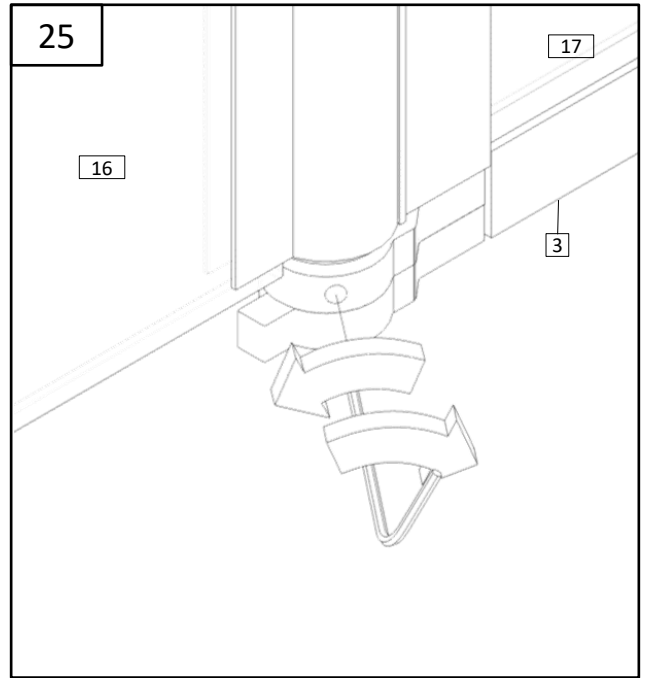

LAURA

Duša kabīnes montāžas instrukcija

Инструкция по монтажу душевой кабины

Shower enclosure installation assembly

1.		PAL-01	1
2.		PAL-01B	1
3.		PAL-02B	1
4.		VIRA20CH	1
5.		DZT1000CHRD19	1
6.		MF-36/6-ER	1
7.		MF-42/8-ER	1
8.		400211PS-013	1
9.		DR-CH32	1
10.		SC-SL-UZL180R	1
10.1		SC-SL-UZL90R	1
11.		SC-SL-UZL180L	1
11.1		SC-SL-UZL90L	1
12.		SC-ALU8X9NEW	1
13.		3,5x13 SK2SET	1
14.		3,5x35 SK1SET; Ø 6	2
15.		8 mm Safety Glass	1
16.		6 mm Safety Glass +VIRA20CH	1
17.		6 mm Safety Glass +VIRA20CH	1

1.A

LAURA	P (mm)	A+B1 (mm)	C1 (mm)
80X80LAU	800 x 800	788	783
90X90LAU	900 x 900	888	883
100X100LAU	1000 x 1000	988	983
110X110LAU	1100 x 1100	1088	1083
120X120LAU	1200 x 1200	1188	1183
120X80LAU	1200 x 800	1188	1183
120X90LAU	1200 x 900	1188	1183

1.B

LAURA	D (mm)	S (mm)
80X80LAU	800	800
90X90LAU	900	900
100X100LAU	1000	1000
110X110LAU	1100	1100
120X120LAU	1200	1200
120X80LAU	1200	800
120X90LAU	1200	900

38

24 h