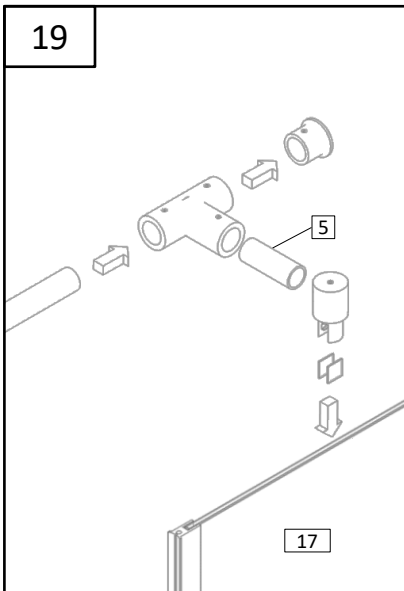

LAURA

Duša kabīnes montāžas instrukcija

Инструкция по монтажу душевой кабины

Shower enclosure installation assembly

1.		PAL-01	1
2.		PAL-01B	1
3.		PAL-02B	1
4.		VIRA20CH	1
5.		DZT1000CHRD19	1
6.		MF-36/6-ER	1
7.		MF-42/8-ER	1
8.		400211PS-013	1
9.		DR-CH32	1
10.		SC-SL-UZL180R	1
10.1		SC-SL-UZL90R	1
11.		SC-SL-UZL180L	1
11.1		SC-SL-UZL90L	1
12.		SC-ALU8X9NEW	1
13.		3,5x13 SK2SET	1
14.		3,5x35 SK1SET; Ø 6	2
15.		8 mm Safety Glass	1
16.		6 mm Safety Glass +VIRA20CH	1
17.		6 mm Safety Glass +VIRA20CH	1

1.A

LAURA	P (mm)	A+B1 (mm)	C1 (mm)
80X80LAU	800 x 800	788	783
90X90LAU	900 x 900	888	883
100X100LAU	1000 x 1000	988	983
110X110LAU	1100 x 1100	1088	1083
120X120LAU	1200 x 1200	1188	1183
120X80LAU	1200 x 800	1188	1183
120X90LAU	1200 x 900	1188	1183

1.B

LAURA	D (mm)	S (mm)
80X80LAU	800	800
90X90LAU	900	900
100X100LAU	1000	1000
110X110LAU	1100	1100
120X120LAU	1200	1200
120X80LAU	1200	800
120X90LAU	1200	900

38

24 h