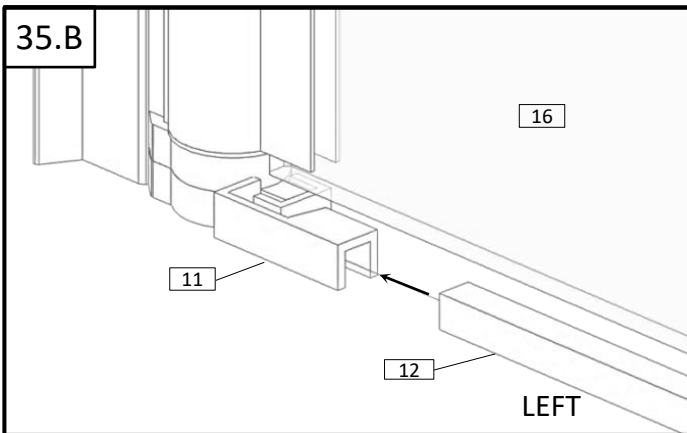

LAURA

Duša kabīnes montāžas instrukcija

Инструкция по монтажу душевой кабины

Shower enclosure installation assembly

1.		PAL-01	1
2.		PAL-01B	1
3.		PAL-02B	1
4.		VIRA20CH	1
5.		DZT1000CHRD19	1
6.		MF-36/6-ER	1
7.		MF-42/8-ER	1
8.		400211PS-013	1
9.		DR-CH32	1
10.		SC-SL-UZL180R	1
10.1		SC-SL-UZL90R	1
11.		SC-SL-UZL180L	1
11.1		SC-SL-UZL90L	1
12.		SC-ALU8X9NEW	1
13.		3,5x13 SK2SET	1
14.		3,5x35 SK1SET; Ø 6	2
15.		8 mm Safety Glass	1
16.		6 mm Safety Glass +VIRA20CH	1
17.		6 mm Safety Glass +VIRA20CH	1

1.A

LAURA	P (mm)	A+B1 (mm)	C1 (mm)
80X80LAU	800 x 800	788	783
90X90LAU	900 x 900	888	883
100X100LAU	1000 x 1000	988	983
110X110LAU	1100 x 1100	1088	1083
120X120LAU	1200 x 1200	1188	1183
120X80LAU	1200 x 800	1188	1183
120X90LAU	1200 x 900	1188	1183

1.B

LAURA	D (mm)	S (mm)
80X80LAU	800	800
90X90LAU	900	900
100X100LAU	1000	1000
110X110LAU	1100	1100
120X120LAU	1200	1200
120X80LAU	1200	800
120X90LAU	1200	900

38

24 h