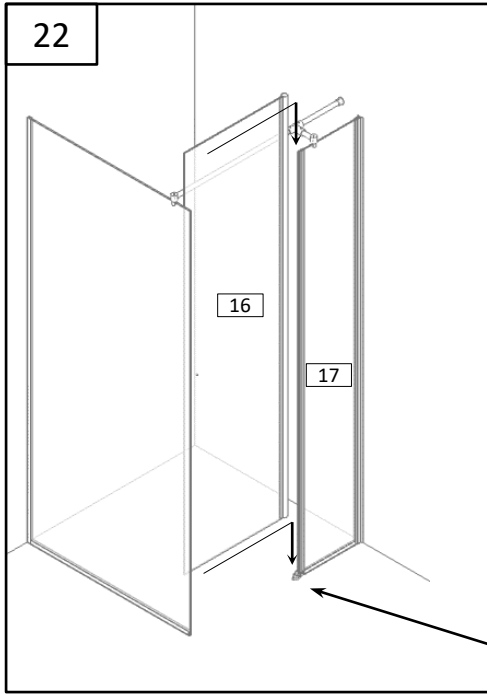

LAURA

Duša kabīnes montāžas instrukcija

Инструкция по монтажу душевой кабины

Shower enclosure installation assembly

1.		PAL-01	1
2.		PAL-01B	1
3.		PAL-02B	1
4.		VIRA20CH	1
5.		DZT1000CHRD19	1
6.		MF-36/6-ER	1
7.		MF-42/8-ER	1
8.		400211PS-013	1
9.		DR-CH32	1
10.		SC-SL-UZL180R	1
10.1		SC-SL-UZL90R	1
11.		SC-SL-UZL180L	1
11.1		SC-SL-UZL90L	1
12.		SC-ALU8X9NEW	1
13.		3,5x13 SK2SET	1
14.		3,5x35 SK1SET; Ø 6	2
15.		8 mm Safety Glass	1
16.		6 mm Safety Glass +VIRA20CH	1
17.		6 mm Safety Glass +VIRA20CH	1

LAURA	A + B (mm)	C (mm)	H (mm)
80X80LAU	794-800	787-792	1993
90X90LAU	894-900	887-892	1993
100X100LAU	994-1000	987-992	1993
110X110LAU	1094-1100	1087-1092	1993
120X120LAU	1194-1200	1187-1192	1993
120X80LAU	1194-1200	787-792	1993
120X90LAU	1194-1200	887-892	1993

1.A

LAURA	P (mm)	A+B1 (mm)	C1 (mm)
80X80LAU	800 x 800	788	783
90X90LAU	900 x 900	888	883
100X100LAU	1000 x 1000	988	983
110X110LAU	1100 x 1100	1088	1083
120X120LAU	1200 x 1200	1188	1183
120X80LAU	1200 x 800	1188	1183
120X90LAU	1200 x 900	1188	1183

1.B

LAURA	D (mm)	S (mm)
80X80LAU	800	800
90X90LAU	900	900
100X100LAU	1000	1000
110X110LAU	1100	1100
120X120LAU	1200	1200
120X80LAU	1200	800
120X90LAU	1200	900

38

24 h