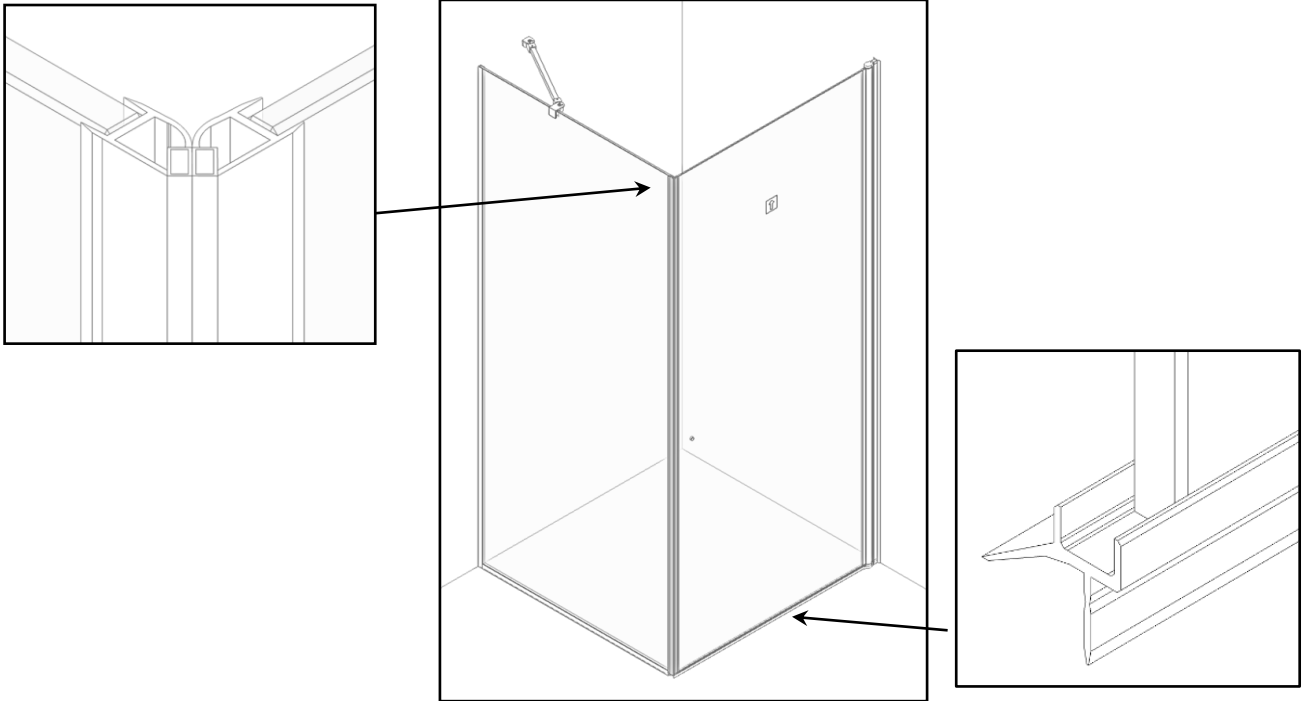

LAURA

Duša kabīnes montāžas instrukcija

Инструкция по монтажу душевой кабины

Shower enclosure installation assembly

1.		PAL-01	1
2.		PAL-01B	1
3.		PAL-02B	1
4.		VIRA20CH	1
5.		DZT1000CHRD19	1
6.		MF-36/6-ER	1
7.		MF-42/8-ER	1
8.		400211PS-013	1
9.		DR-CH32	1
10.		SC-SL-UZL180R	1
10.1		SC-SL-UZL90R	1
11.		SC-SL-UZL180L	1
11.1		SC-SL-UZL90L	1
12.		SC-ALU8X9NEW	1
13.		3,5x13 SK2SET	1
14.		3,5x35 SK1SET; Ø 6	2
15.		8 mm Safety Glass	1
16.		6 mm Safety Glass +VIRA20CH	1
17.		6 mm Safety Glass +VIRA20CH	1

1.A

LAURA	P (mm)	A+B1 (mm)	C1 (mm)
80X80LAU	800 x 800	788	783
90X90LAU	900 x 900	888	883
100X100LAU	1000 x 1000	988	983
110X110LAU	1100 x 1100	1088	1083
120X120LAU	1200 x 1200	1188	1183
120X80LAU	1200 x 800	1188	1183
120X90LAU	1200 x 900	1188	1183

1.B

LAURA	D (mm)	S (mm)
80X80LAU	800	800
90X90LAU	900	900
100X100LAU	1000	1000
110X110LAU	1100	1100
120X120LAU	1200	1200
120X80LAU	1200	800
120X90LAU	1200	900

38

24 h