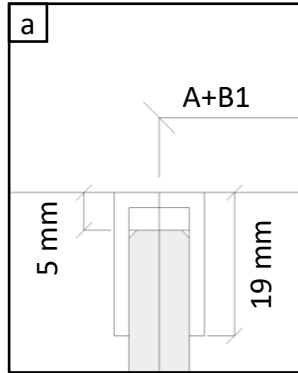

LAURA

Duša kabīnes montāžas instrukcija

Инструкция по монтажу душевой кабины

Shower enclosure installation assembly

1.		PAL-01	1
2.		PAL-01B	1
3.		PAL-02B	1
4.		VIRA20CH	1
5.		DZT1000CHRD19	1
6.		MF-36/6-ER	1
7.		MF-42/8-ER	1
8.		400211PS-013	1
9.		DR-CH32	1
10.		SC-SL-UZL180R	1
10.1		SC-SL-UZL90R	1
11.		SC-SL-UZL180L	1
11.1		SC-SL-UZL90L	1
12.		SC-ALU8X9NEW	1
13.		3,5x13 SK2SET	1
14.		3,5x35 SK1SET; Ø 6	2
15.		8 mm Safety Glass	1
16.		6 mm Safety Glass +VIRA20CH	1
17.		6 mm Safety Glass +VIRA20CH	1

LAURA	A + B (mm)	C (mm)	H (mm)
80X80LAU	794-800	787-792	1993
90X90LAU	894-900	887-892	1993
100X100LAU	994-1000	987-992	1993
110X110LAU	1094-1100	1087-1092	1993
120X120LAU	1194-1200	1187-1192	1993
120X80LAU	1194-1200	787-792	1993
120X90LAU	1194-1200	887-892	1993

1.A

LAURA	P (mm)	A+B1 (mm)	C1 (mm)
80X80LAU	800 x 800	788	783
90X90LAU	900 x 900	888	883
100X100LAU	1000 x 1000	988	983
110X110LAU	1100 x 1100	1088	1083
120X120LAU	1200 x 1200	1188	1183
120X80LAU	1200 x 800	1188	1183
120X90LAU	1200 x 900	1188	1183

1.B

LAURA	D (mm)	S (mm)
80X80LAU	800	800
90X90LAU	900	900
100X100LAU	1000	1000
110X110LAU	1100	1100
120X120LAU	1200	1200
120X80LAU	1200	800
120X90LAU	1200	900

38

24 h