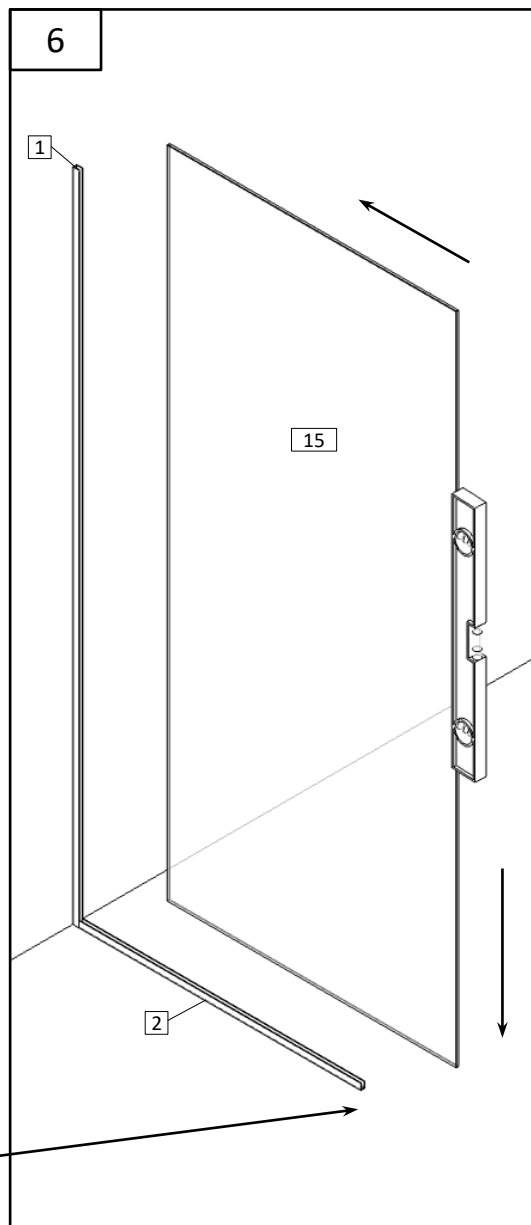

LAURA

Duša kabīnes montāžas instrukcija

Инструкция по монтажу душевой кабины

Shower enclosure installation assembly

1.		PAL-01	1
2.		PAL-01B	1
3.		PAL-02B	1
4.		VIRA20CH	1
5.		DZT1000CHRD19	1
6.		MF-36/6-ER	1
7.		MF-42/8-ER	1
8.		400211PS-013	1
9.		DR-CH32	1
10.		SC-SL-UZL180R	1
10.1		SC-SL-UZL90R	1
11.		SC-SL-UZL180L	1
11.1		SC-SL-UZL90L	1
12.		SC-ALU8X9NEW	1
13.		3,5x13 SK2SET	1
14.		3,5x35 SK1SET; Ø 6	2
15.		8 mm Safety Glass	1
16.		6 mm Safety Glass +VIRA20CH	1
17.		6 mm Safety Glass +VIRA20CH	1

LAURA	A + B (mm)	C (mm)	H (mm)
80X80LAU	794-800	787-792	1993
90X90LAU	894-900	887-892	1993
100X100LAU	994-1000	987-992	1993
110X110LAU	1094-1100	1087-1092	1993
120X120LAU	1194-1200	1187-1192	1993
120X80LAU	1194-1200	787-792	1993
120X90LAU	1194-1200	887-892	1993

1.A

LAURA	P (mm)	A+B1 (mm)	C1 (mm)
80X80LAU	800 x 800	788	783
90X90LAU	900 x 900	888	883
100X100LAU	1000 x 1000	988	983
110X110LAU	1100 x 1100	1088	1083
120X120LAU	1200 x 1200	1188	1183
120X80LAU	1200 x 800	1188	1183
120X90LAU	1200 x 900	1188	1183

1.B

LAURA	D (mm)	S (mm)
80X80LAU	800	800
90X90LAU	900	900
100X100LAU	1000	1000
110X110LAU	1100	1100
120X120LAU	1200	1200
120X80LAU	1200	800
120X90LAU	1200	900

38

24 h