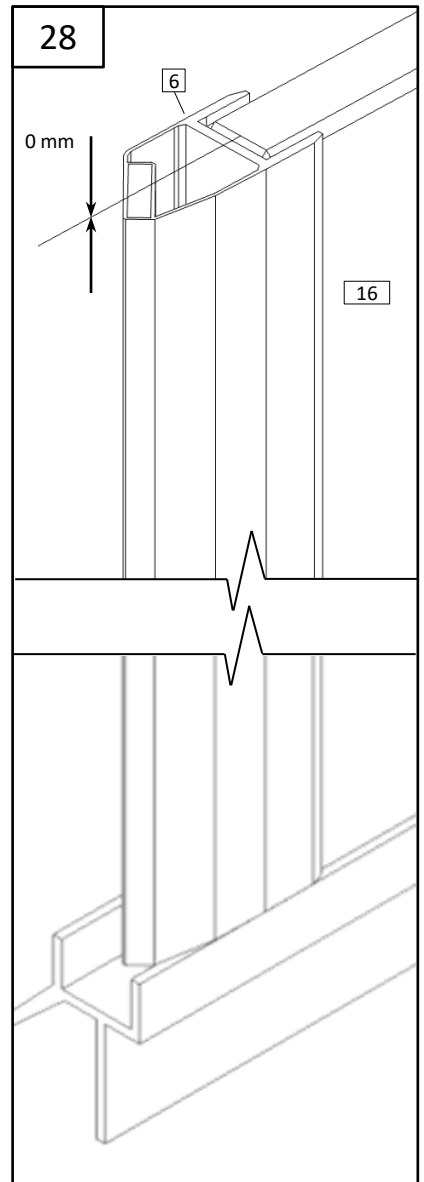

LAURA

Duša kabīnes montāžas instrukcija

Инструкция по монтажу душевой кабины

Shower enclosure installation assembly

1.		PAL-01	1
2.		PAL-01B	1
3.		PAL-02B	1
4.		VIRA20CH	1
5.		DZT1000CHRD19	1
6.		MF-36/6-ER	1
7.		MF-42/8-ER	1
8.		400211PS-013	1
9.		DR-CH32	1
10.		SC-SL-UZL180R	1
10.1		SC-SL-UZL90R	1
11.		SC-SL-UZL180L	1
11.1		SC-SL-UZL90L	1
12.		SC-ALU8X9NEW	1
13.		3,5x13 SK2SET	1
14.		3,5x35 SK1SET; Ø 6	2
15.		8 mm Safety Glass	1
16.		6 mm Safety Glass +VIRA20CH	1
17.		6 mm Safety Glass +VIRA20CH	1

LAURA	A + B (mm)	C (mm)	H (mm)
80X80LAU	794-800	787-792	1993
90X90LAU	894-900	887-892	1993
100X100LAU	994-1000	987-992	1993
110X110LAU	1094-1100	1087-1092	1993
120X120LAU	1194-1200	1187-1192	1993
120X80LAU	1194-1200	787-792	1993
120X90LAU	1194-1200	887-892	1993

1.A

LAURA	P (mm)	A+B1 (mm)	C1 (mm)
80X80LAU	800 x 800	788	783
90X90LAU	900 x 900	888	883
100X100LAU	1000 x 1000	988	983
110X110LAU	1100 x 1100	1088	1083
120X120LAU	1200 x 1200	1188	1183
120X80LAU	1200 x 800	1188	1183
120X90LAU	1200 x 900	1188	1183

1.B

LAURA	D (mm)	S (mm)
80X80LAU	800	800
90X90LAU	900	900
100X100LAU	1000	1000
110X110LAU	1100	1100
120X120LAU	1200	1200
120X80LAU	1200	800
120X90LAU	1200	900

38

24 h