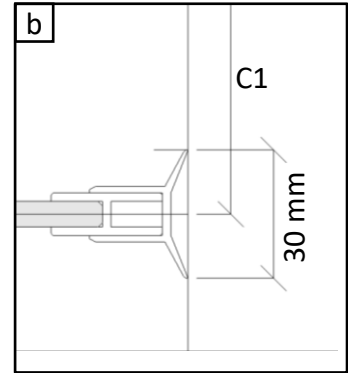

LAURA

Duša kabīnes montāžas instrukcija

Инструкция по монтажу душевой кабины

Shower enclosure installation assembly

1.		PAL-01	1
2.		PAL-01B	1
3.		PAL-02B	1
4.		VIRA20CH	1
5.		DZT1000CHRD19	1
6.		MF-36/6-ER	1
7.		MF-42/8-ER	1
8.		400211PS-013	1
9.		DR-CH32	1
10.		SC-SL-UZL180R	1
10.1		SC-SL-UZL90R	1
11.		SC-SL-UZL180L	1
11.1		SC-SL-UZL90L	1
12.		SC-ALU8X9NEW	1
13.		3,5x13 SK2SET	1
14.		3,5x35 SK1SET; Ø 6	2
15.		8 mm Safety Glass	1
16.		6 mm Safety Glass +VIRA20CH	1
17.		6 mm Safety Glass +VIRA20CH	1

LAURA	A + B (mm)	C (mm)	H (mm)
80X80LAU	794-800	787-792	1993
90X90LAU	894-900	887-892	1993
100X100LAU	994-1000	987-992	1993
110X110LAU	1094-1100	1087-1092	1993
120X120LAU	1194-1200	1187-1192	1993
120X80LAU	1194-1200	787-792	1993
120X90LAU	1194-1200	887-892	1993

1.A

LAURA	P (mm)	A+B1 (mm)	C1 (mm)
80X80LAU	800 x 800	788	783
90X90LAU	900 x 900	888	883
100X100LAU	1000 x 1000	988	983
110X110LAU	1100 x 1100	1088	1083
120X120LAU	1200 x 1200	1188	1183
120X80LAU	1200 x 800	1188	1183
120X90LAU	1200 x 900	1188	1183

1.B

LAURA	D (mm)	S (mm)
80X80LAU	800	800
90X90LAU	900	900
100X100LAU	1000	1000
110X110LAU	1100	1100
120X120LAU	1200	1200
120X80LAU	1200	800
120X90LAU	1200	900

38

24 h