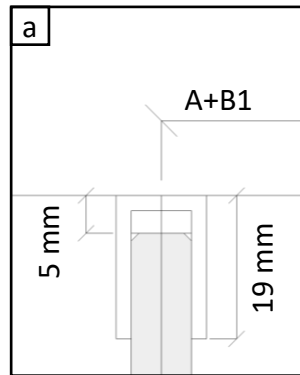

1.A

LUANA	C1
80LUA	783
90LUA	883
100LUA	983
110LUA	1083
120LUA	1183