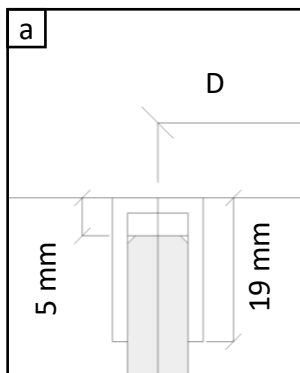

1.B

LUANA	S
80LUA	800
90LUA	900
100LUA	1000
110LUA	1100
120LUA	1200