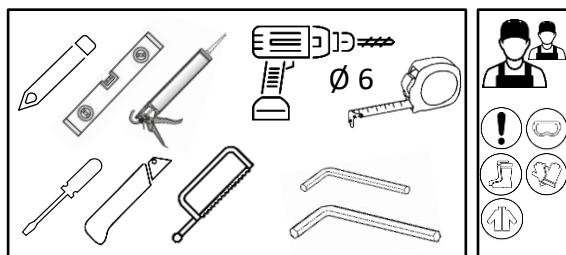

LUANA

Dužas sienas montāžas instrukcija

Инструкция по монтажу душевой стены

Shower wall installation instructions

1.		PAL-01	1
2.		PAL-01B	1
3.		R1653308	1
4.		DZT100CHR10X 20 + SK2SET 1	1
5.		3,5x35 SK1SET Ø 6	1
6.		8 mm Safety Glass	1
7.		6 mm Safety Glass +VIRA20CH	1