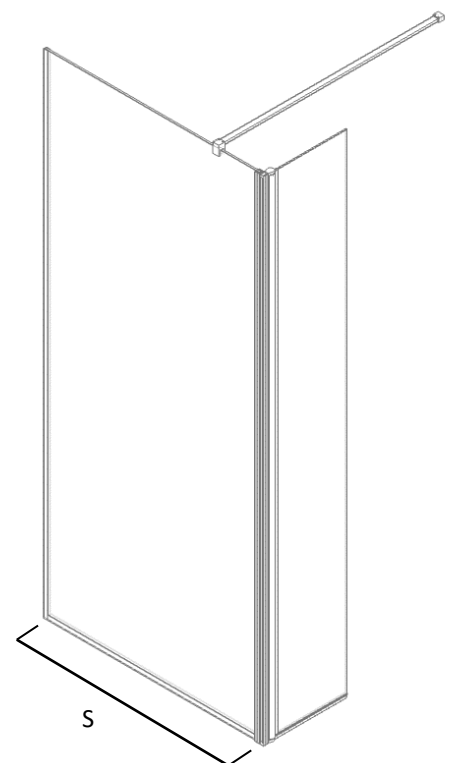

1.B

LUANA	S
80LUA	800
90LUA	900
100LUA	1000
110LUA	1100
120LUA	1200