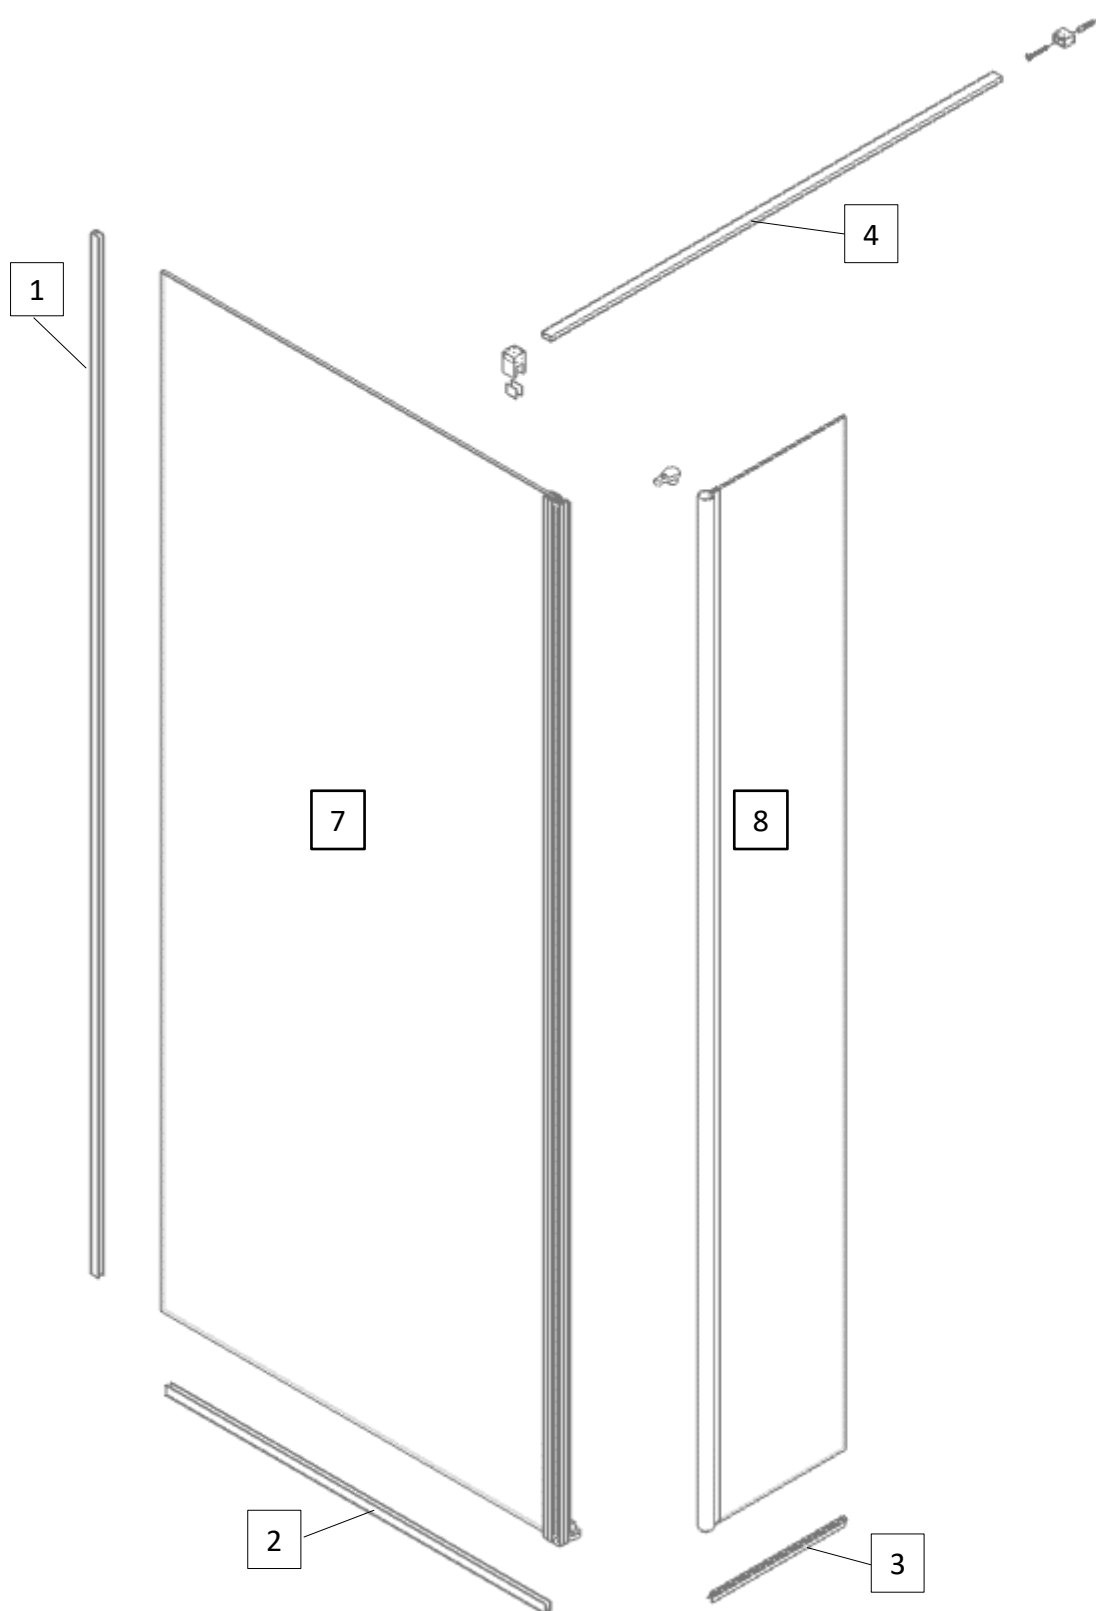

LUANA

Dužas sienas montāžas instrukcija

Инструкция по монтажу душевой стены

Shower wall installation instructions

1.		PAL-01	1
2.		PAL-01B	1
3.		R1653308	1
4.		DZT100CHR10X 20 + SK2SET 1	1
5.		3,5x35 SK1SET Ø 6	1
6.		8 mm Safety Glass	1
7.		6 mm Safety Glass +VIRA20CH	1

LUANA	A (mm)	H (mm)	H1 (mm)
80LUA	788-793	1988	1973
90LUA	888-893	1988	1973
100LUA	988-993	1988	1973
110LUA	1088-1093	1988	1973
120LUA	1188-1193	1988	1973

Uzmanību! Rūdīts stikls- rīkojieties uzmanīgi. Aizsargājiet stikla stūrus pret triecieniem.

1.B

LUANA	S
80LUA	800
90LUA	900
100LUA	1000
110LUA	1100
120LUA	1200

19

24 h