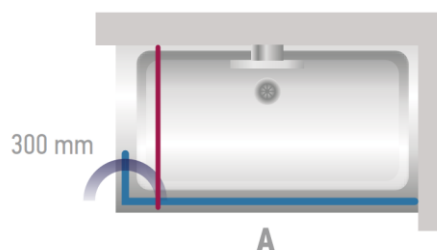

LUANA

Dužas sienas montāžas instrukcija

Инструкция по монтажу душевой стены

Shower wall installation instructions

1.		PAL-01	1
2.		PAL-01B	1
3.		R1653308	1
4.		DZT100CHR10X 20 + SK2SET 1	1
5.		3,5x35 SK1SET Ø 6	1
6.		8 mm Safety Glass	1
7.		6 mm Safety Glass +VIRA20CH	1

LUANA	A (mm)	H (mm)	H1 (mm)
80LUA	788-793	1988	1973
90LUA	888-893	1988	1973
100LUA	988-993	1988	1973
110LUA	1088-1093	1988	1973
120LUA	1188-1193	1988	1973

Uzmanību! Rūdīts stikls- rīkojieties uzmanīgi. Aizsargājiet stikla stūrus pret triecieniem.