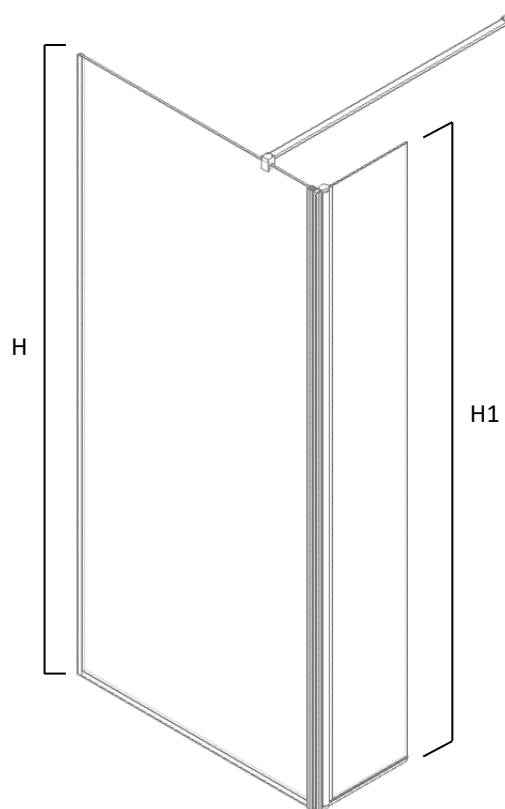

LUANA

Dužas sienas montāžas instrukcija

Инструкция по монтажу душевой стены

Shower wall installation instructions

1.		PAL-01	1
2.		PAL-01B	1
3.		R1653308	1
4.		DZT100CHR10X 20 + SK2SET 1	1
5.		3,5x35 SK1SET Ø 6	1
6.		8 mm Safety Glass	1
7.		6 mm Safety Glass +VIRA20CH	1

LUANA	A (mm)	H (mm)	H1 (mm)
80LUA	788-793	1988	1973
90LUA	888-893	1988	1973
100LUA	988-993	1988	1973
110LUA	1088-1093	1988	1973
120LUA	1188-1193	1988	1973

Uzmanību! Rūdīts stikls- rīkojieties uzmanīgi. Aizsargājiet stikla stūrus pret triecieniem.