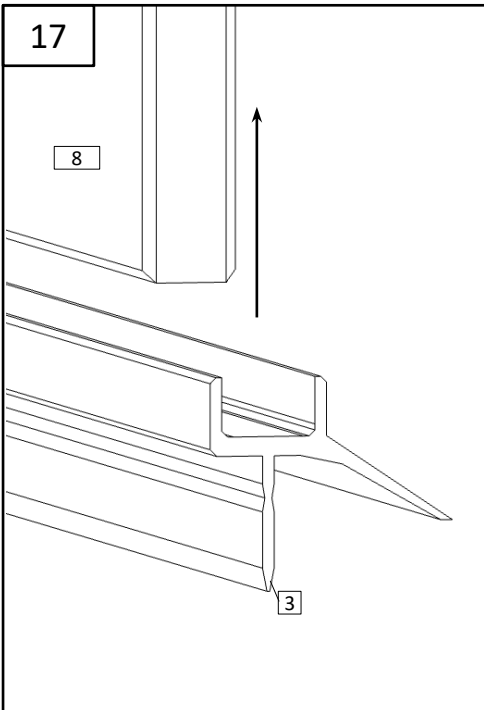

LUANA

Dužas sienas montāžas instrukcija

Инструкция по монтажу душевой стены

Shower wall installation instructions

1.		PAL-01	1
2.		PAL-01B	1
3.		R1653308	1
4.		DZT100CHR10X 20 + SK2SET 1	1
5.		3,5x35 SK1SET Ø 6	1
6.		8 mm Safety Glass	1
7.		6 mm Safety Glass +VIRA20CH	1

1.B

LUANA	S
80LUA	800
90LUA	900
100LUA	1000
110LUA	1100
120LUA	1200

19

24 h