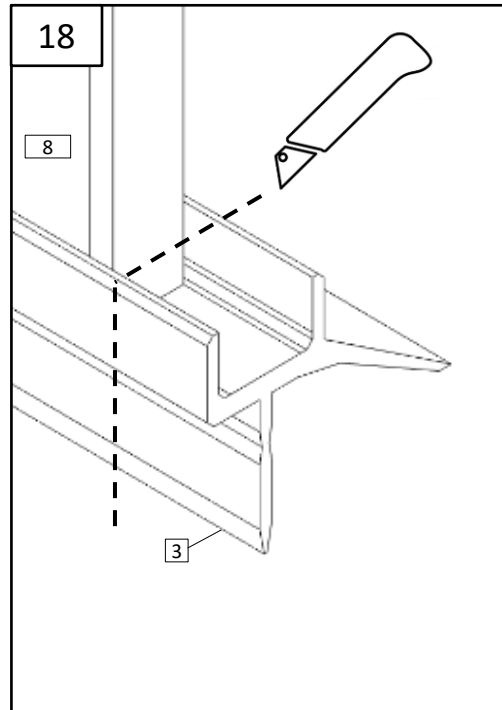

LUANA

Dužas sienas montāžas instrukcija

Инструкция по монтажу душевой стены

Shower wall installation instructions

1.		PAL-01	1
2.		PAL-01B	1
3.		R1653308	1
4.		DZT100CHR10X 20 + SK2SET 1	1
5.		3,5x35 SK1SET Ø 6	1
6.		8 mm Safety Glass	1
7.		6 mm Safety Glass +VIRA20CH	1

1.B

LUANA	S
80LUA	800
90LUA	900
100LUA	1000
110LUA	1100
120LUA	1200

19

24 h