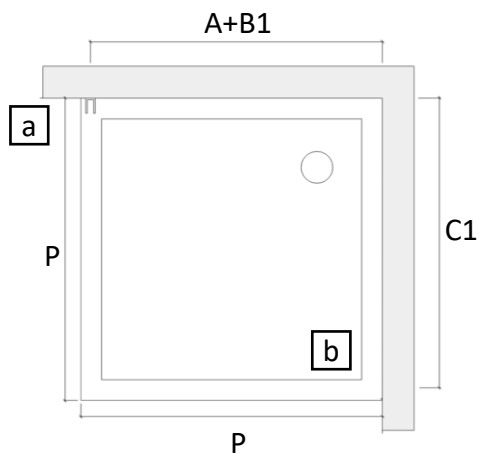

1.A

LUANA	C1
80LUA	783
90LUA	883
100LUA	983
110LUA	1083
120LUA	1183