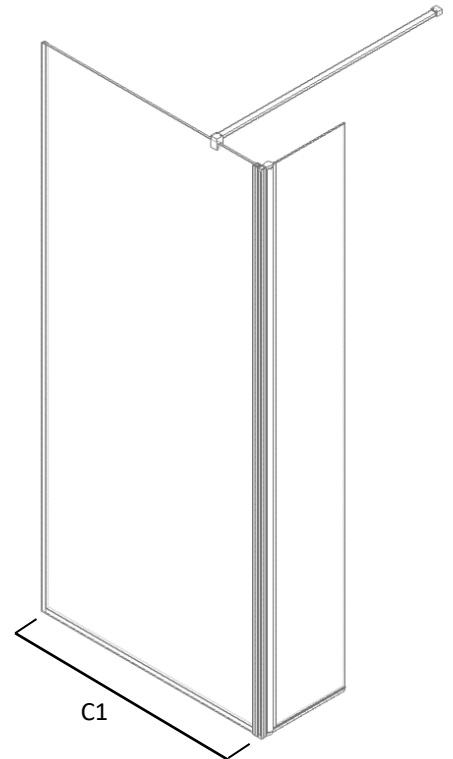

1.A

LUANA	C1
80LUA	783
90LUA	883
100LUA	983
110LUA	1083
120LUA	1183