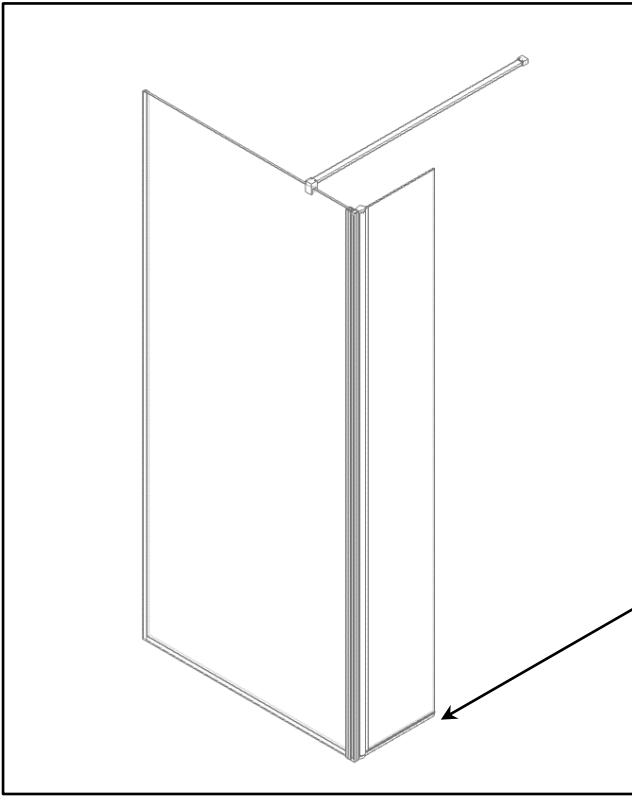

LUANA

Dužas sienas montāžas instrukcija

Инструкция по монтажу душевой стены

Shower wall installation instructions

1.		PAL-01	1
2.		PAL-01B	1
3.		R1653308	1
4.		DZT100CHR10X 20 + SK2SET 1	1
5.		3,5x35 SK1SET Ø 6	1
6.		8 mm Safety Glass	1
7.		6 mm Safety Glass +VIRA20CH	1

1.B

LUANA	S
80LUA	800
90LUA	900
100LUA	1000
110LUA	1100
120LUA	1200

19

24 h