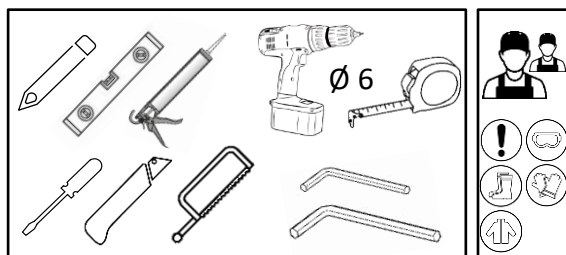

MONTAGNA

Dušas kabīnes montāžas instrukcija

Инструкция по монтажу душевой кабины

Shower enclosure installation assembly

1.		PAL-01	2
2.		PAL-01B	2
3.		SU45CH + SK2SET1	2
4.		NLO-KP2908-8-2,5	1
5.		R1653308	1
6.		400211PS-013	1
7.		6802-135	2
8.		DR-CH32	1
9.		SC-10x15ST	1
10.		8536E6/EV5-135R	1
11.		8536E6/EV5-135L	1
12.		3,5x35 SK1SET; Ø 6	2
13.		8 mm Safety Glass	1
14.		8 mm Safety Glass	1
15.		8 mm Safety Glass	1