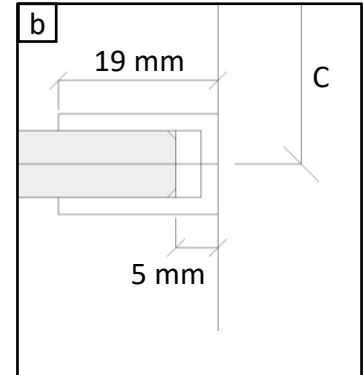

MONTAGNA	C (mm)	A (mm)	B (mm)	H (mm)
80x80MONT	790	490-495	425-430	1988
90x90MONT	890	490-495	525-530	1988
100x100MONT	990	590-595	555-560	1988
110x110MONT	1090	590-595	655-660	1988

MONTAGNA

Uzmanību! Rūdīts stikls- rīkojieties uzmanīgi. Aizsargājiet stikla stūrus pret triecieniem.

Внимание! Закаленное стекло – будьте осторожны. Защищайте углы стекла от ударов.

Attention! Tempered glass - proceed with care. Protect the corners of the glass from impact.

1.A

MONTAGNA	P, mm	C, mm
80x80MONT	800 x 800	783
90x90MONT	900 x 900	883
100x100MONT	1000 x 1000	983
110x110MONT	1100 x 1100	1083

1.B

MONTAGNA	D, mm	S, mm
80x80MONT	800	800
90x90MONT	900	900
100x100MONT	1000	1000
110x110MONT	1100	1100