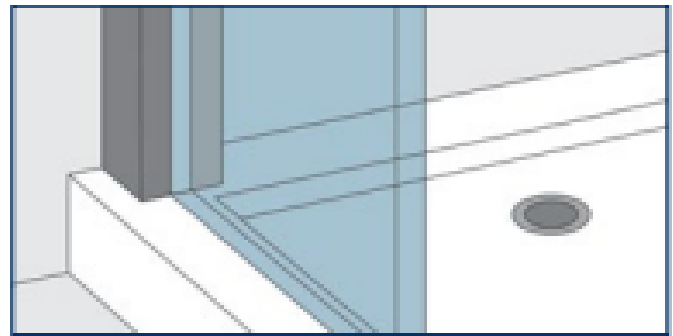

1.A

MONTAGNA	P, mm	C, mm
80x80MONT	800 x 800	783
90x90MONT	900 x 900	883
100x100MONT	1000 x 1000	983
110x110MONT	1100 x 1100	1083