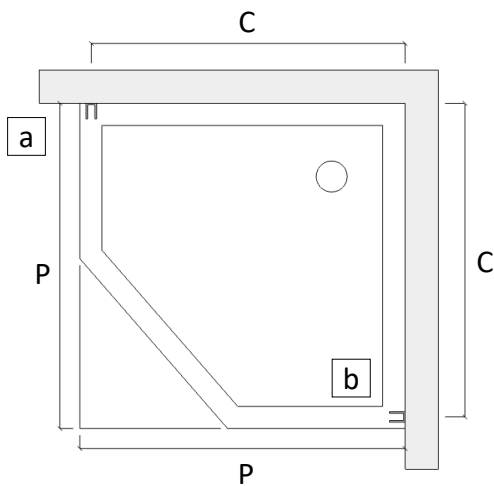

MONTAGNA

Dušas kabīnes montāžas instrukcija

Инструкция по монтажу душевой кабины

Shower enclosure installation assembly

1.		PAL-01	2
2.		PAL-01B	2
3.		SU45CH + SK2SET1	2
4.		NLO-KP2908-8-2,5	1
5.		R1653308	1
6.		400211PS-013	1
7.		6802-135	2
8.		DR-CH32	1
9.		SC-10x15ST	1
10.		8536E6/EV5-135R	1
11.		8536E6/EV5-135L	1
12.		3,5x35 SK1SET; Ø 6	2
13.		8 mm Safety Glass	1
14.		8 mm Safety Glass	1
15.		8 mm Safety Glass	1

MONTAGNA	C (mm)	A (mm)	B (mm)	H (mm)
80x80MONT	790	490-495	425-430	1988
90x90MONT	890	490-495	525-530	1988
100x100MONT	990	590-595	555-560	1988
110x110MONT	1090	590-595	655-660	1988

MONTAGNA

Uzmanību! Rūdīts stikls- rīkojieties uzmanīgi. Aizsargājiet stikla stūrus pret triecieniem.

Внимание! Закаленное стекло – будьте осторожны. Защищайте углы стекла от ударов.

Attention! Tempered glass - proceed with care. Protect the corners of the glass from impact.

1.A

MONTAGNA	P, mm	C, mm
80x80MONT	800 x 800	783
90x90MONT	900 x 900	883
100x100MONT	1000 x 1000	983
110x110MONT	1100 x 1100	1083

1.B

MONTAGNA	D, mm	S, mm
80x80MONT	800	800
90x90MONT	900	900
100x100MONT	1000	1000
110x110MONT	1100	1100