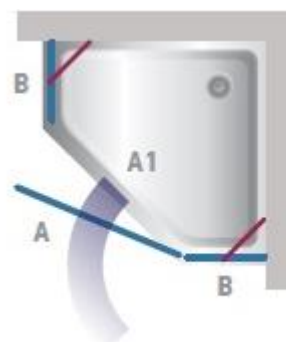

MONTAGNA

Dušas kabīnes montāžas instrukcija

Инструкция по монтажу душевой кабины

Shower enclosure installation assembly

1.		PAL-01	2
2.		PAL-01B	2
3.		SU45CH + SK2SET1	2
4.		NLO-KP2908-8-2,5	1
5.		R1653308	1
6.		400211PS-013	1
7.		6802-135	2
8.		DR-CH32	1
9.		SC-10x15ST	1
10.		8536E6/EV5-135R	1
11.		8536E6/EV5-135L	1
12.		3,5x35 SK1SET; Ø 6	2
13.		8 mm Safety Glass	1
14.		8 mm Safety Glass	1
15.		8 mm Safety Glass	1

MONTAGNA	C (mm)	A (mm)	B (mm)	H (mm)
80x80MONT	790	490-495	425-430	1988
90x90MONT	890	490-495	525-530	1988
100x100MONT	990	590-595	555-560	1988
110x110MONT	1090	590-595	655-660	1988

MONTAGNA

Uzmanību! Rūdīts stikls- rīkojieties uzmanīgi. Aizsargājiet stikla stūrus pret triecieniem.

Внимание! Закаленное стекло – будьте осторожны. Защищайте углы стекла от ударов.

Attention! Tempered glass - proceed with care. Protect the corners of the glass from impact.

1.A

MONTAGNA	P, mm	C, mm
80x80MONT	800 x 800	783
90x90MONT	900 x 900	883
100x100MONT	1000 x 1000	983
110x110MONT	1100 x 1100	1083

1.B

MONTAGNA	D, mm	S, mm
80x80MONT	800	800
90x90MONT	900	900
100x100MONT	1000	1000
110x110MONT	1100	1100