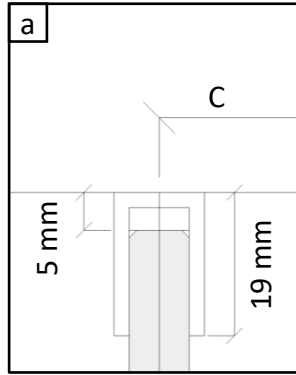

MONTAGNA	C (mm)	A (mm)	B (mm)	H (mm)
80x80MONT	790	490-495	425-430	1988
90x90MONT	890	490-495	525-530	1988
100x100MONT	990	590-595	555-560	1988
110x110MONT	1090	590-595	655-660	1988

MONTAGNA

Uzmanību! Rūdīts stikls- rīkojieties uzmanīgi. Aizsargājiet stikla stūrus pret triecieniem.

Внимание! Закаленное стекло – будьте осторожны. Защищайте углы стекла от ударов.

Attention! Tempered glass - proceed with care. Protect the corners of the glass from impact.

1.A

MONTAGNA	P, mm	C, mm
80x80MONT	800 x 800	783
90x90MONT	900 x 900	883
100x100MONT	1000 x 1000	983
110x110MONT	1100 x 1100	1083

1.B

MONTAGNA	D, mm	S, mm
80x80MONT	800	800
90x90MONT	900	900
100x100MONT	1000	1000
110x110MONT	1100	1100