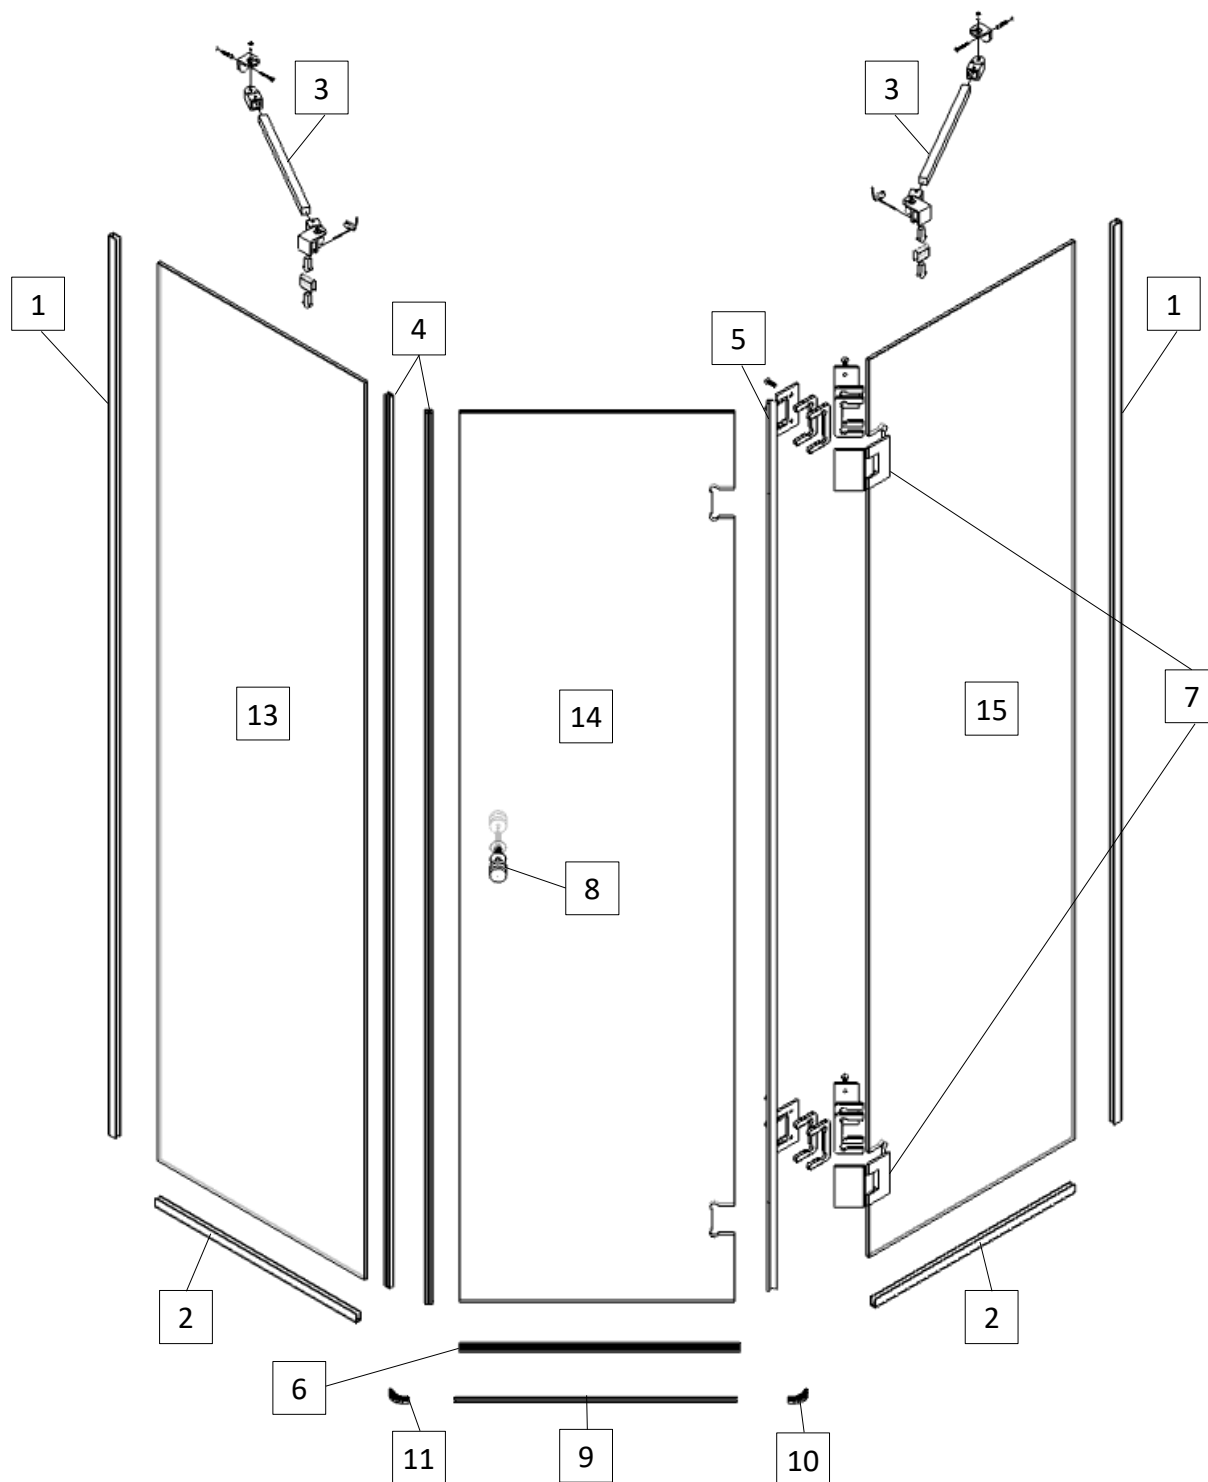

MONTAGNA

Dušas kabīnes montāžas instrukcija

Инструкция по монтажу душевой кабины

Shower enclosure installation assembly

1.		PAL-01	2
2.		PAL-01B	2
3.		SU45CH + SK2SET1	2
4.		NLO-KP2908-8-2,5	1
5.		R1653308	1
6.		400211PS-013	1
7.		6802-135	2
8.		DR-CH32	1
9.		SC-10x15ST	1
10.		8536E6/EV5-135R	1
11.		8536E6/EV5-135L	1
12.		3,5x35 SK1SET; Ø 6	2
13.		8 mm Safety Glass	1
14.		8 mm Safety Glass	1
15.		8 mm Safety Glass	1

MONTAGNA	C (mm)	A (mm)	B (mm)	H (mm)
80x80MONT	790	490-495	425-430	1988
90x90MONT	890	490-495	525-530	1988
100x100MONT	990	590-595	555-560	1988
110x110MONT	1090	590-595	655-660	1988

MONTAGNA

Uzmanību! Rūdīts stikls- rīkojieties uzmanīgi. Aizsargājiet stikla stūrus pret triecieniem.

Внимание! Закаленное стекло – будьте осторожны. Защищайте углы стекла от ударов.

Attention! Tempered glass - proceed with care. Protect the corners of the glass from impact.

1.A

MONTAGNA	P, mm	C, mm
80x80MONT	800 x 800	783
90x90MONT	900 x 900	883
100x100MONT	1000 x 1000	983
110x110MONT	1100 x 1100	1083

1.B

MONTAGNA	D, mm	S, mm
80x80MONT	800	800
90x90MONT	900	900
100x100MONT	1000	1000
110x110MONT	1100	1100