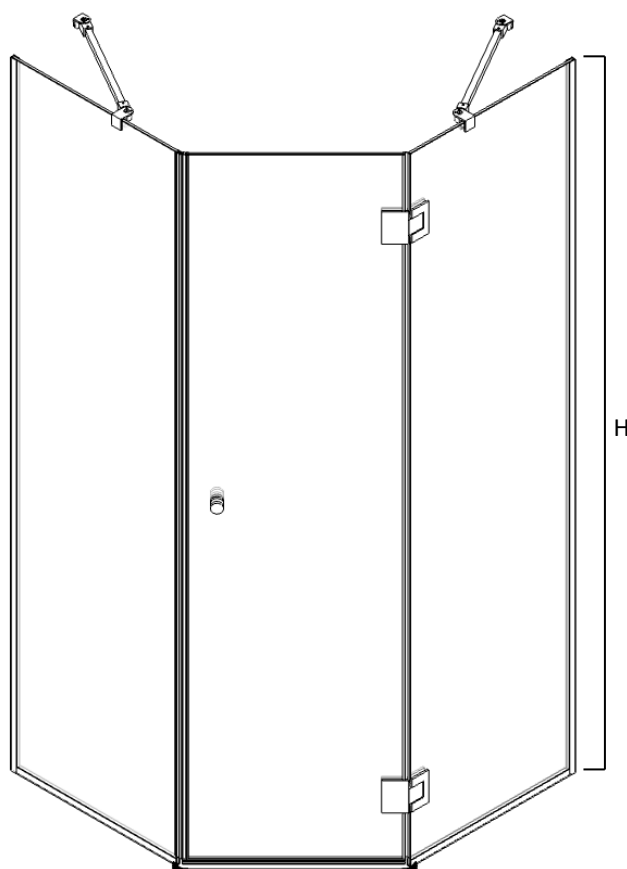

MONTAGNA

Dušas kabīnes montāžas instrukcija

Инструкция по монтажу душевой кабины

Shower enclosure installation assembly

1.		PAL-01	2
2.		PAL-01B	2
3.		SU45CH + SK2SET1	2
4.		NLO-KP2908-8-2,5	1
5.		R1653308	1
6.		400211PS-013	1
7.		6802-135	2
8.		DR-CH32	1
9.		SC-10x15ST	1
10.		8536E6/EV5-135R	1
11.		8536E6/EV5-135L	1
12.		3,5x35 SK1SET; Ø 6	2
13.		8 mm Safety Glass	1
14.		8 mm Safety Glass	1
15.		8 mm Safety Glass	1

MONTAGNA	C (mm)	A (mm)	B (mm)	H (mm)
80x80MONT	790	490-495	425-430	1988
90x90MONT	890	490-495	525-530	1988
100x100MONT	990	590-595	555-560	1988
110x110MONT	1090	590-595	655-660	1988

MONTAGNA

Uzmanību! Rūdīts stikls- rīkojieties uzmanīgi. Aizsargājiet stikla stūrus pret triecieniem.

1.B

MONTAGNA	D, mm	S, mm
80x80MONT	800	800
90x90MONT	900	900
100x100MONT	1000	1000
110x110MONT	1100	1100