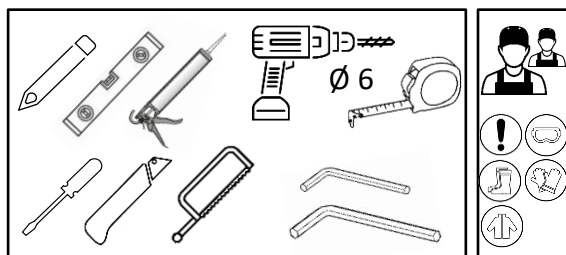

UNO

Dušas sienas montāžas instrukcija

Инструкция по монтажу душевой стены

Shower wall installation instructions

1		DZT100CHR10X 20 + SK2SET 1	2
2		PAL-01B	1
3		8 mm Safety Glass	1

UNO	A (mm)	H (mm)
100UNO	965	1988
110UNO	1065	1988
120UNO	1165	1988
130UNO	1265	1988
140UNO	1365	1988
150UNO	1465	1988
160UNO	1565	1988