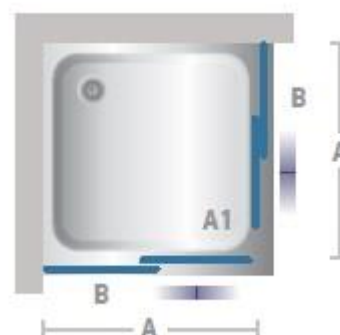

## Duša kabīnes montāžas instrukcija

Инструкция по монтажу душевой кабины

Shower enclosure installation assembly

1.		PAL-01	2
2.		PAL-01B	2
3.		NLO-DP01-S001-3	1
4.		MF-42/8-ER	1
5.		SC-SL-UZL90G/G	1
6.		SF67-8-SERE	2
7.		8864-KUO-8	2
8.		2919-8-2SERE	1
9.		S001-PROF-SER	2
10.		S001-SER + SK2SET	2
11.		SC-ALU8X9NEW	2
12.		R50CH-SER	1
13.		3,5X35 SK1SET	2
14.		8 mm Safety Glass	1
15.		8 mm Safety Glass	1
16.		8 mm Safety Glass	1
17.		8 mm Safety Glass	1

ENISA	A+ B (mm)	A1 (mm)	B (mm)	H (mm)	H1 (mm)
70ENI	680-700	380	370	2000	2005
80ENI	780-800	450	420	2000	2005
90ENI	880-900	520	470	2000	2005
100ENI	980-1000	520	520	2000	2005

**Uzmanību!** Rūdīts stikls- rīkojieties uzmanīgi. Aizsargājiet stikla stūrus pret triecieniem.

# 1.A

ENISA	P, mm	A+B1, mm	C1, mm
70X70ENI	700 x 700	674	674
80X80ENI	800 x 800	774	774
90X90ENI	900 x 900	874	874
100X100ENI	1000 x 1000	974	974