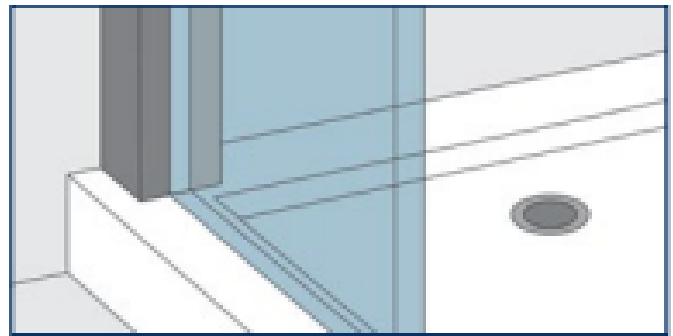

1.A

ENISA	P, mm	A+B1, mm	C1, mm
70X70ENI	700 x 700	674	674
80X80ENI	800 x 800	774	774
90X90ENI	900 x 900	874	874
100X100ENI	1000 x 1000	974	974