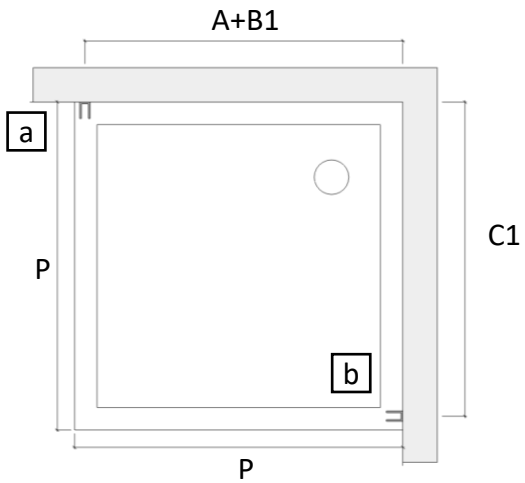

## Duša kabīnes montāžas instrukcija

Инструкция по монтажу душевой кабины

Shower enclosure installation assembly

1.		PAL-01	2
2.		PAL-01B	2
3.		NLO-DP01-S001-3	1
4.		MF-42/8-ER	1
5.		SC-SL-UZL90G/G	1
6.		SF67-8-SERE	2
7.		8864-KUO-8	2
8.		2919-8-2SERE	1
9.		S001-PROF-SER	2
10.		S001-SER + SK2SET	2
11.		SC-ALU8X9NEW	2
12.		R50CH-SER	1
13.		3,5X35 SK1SET	2
14.		8 mm Safety Glass	1
15.		8 mm Safety Glass	1
16.		8 mm Safety Glass	1
17.		8 mm Safety Glass	1

ENISA	A+ B (mm)	A1 (mm)	B (mm)	H (mm)	H1 (mm)
70ENI	680-700	380	370	2000	2005
80ENI	780-800	450	420	2000	2005
90ENI	880-900	520	470	2000	2005
100ENI	980-1000	520	520	2000	2005

**Uzmanību!** Rūdīts stikls- rīkojieties uzmanīgi. Aizsargājiet stikla stūrus pret triecieniem.

# 1.A

ENISA	P, mm	A+B1, mm	C1, mm
70X70ENI	700 x 700	674	674
80X80ENI	800 x 800	774	774
90X90ENI	900 x 900	874	874
100X100ENI	1000 x 1000	974	974

# 1.B

ENISA	D	S
70X70ENI	700	700
80X80ENI	800	800
90X90ENI	900	900
100X100ENI	1000	1000