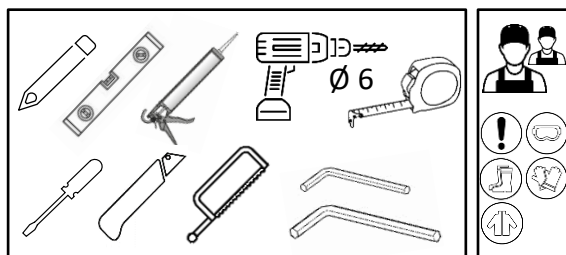

## Duša kabīnes montāžas instrukcija

Инструкция по монтажу душевой кабины

Shower enclosure installation assembly

1.		PAL-01	2
2.		PAL-01B	2
3.		NLO-DP01-S001-3	1
4.		MF-42/8-ER	1
5.		SC-SL-UZL90G/G	1
6.		SF67-8-SERE	2
7.		8864-KUO-8	2
8.		2919-8-2SERE	1
9.		S001-PROF-SER	2
10.		S001-SER + SK2SET	2
11.		SC-ALU8X9NEW	2
12.		R50CH-SER	1
13.		3,5X35 SK1SET	2
14.		8 mm Safety Glass	1
15.		8 mm Safety Glass	1
16.		8 mm Safety Glass	1
17.		8 mm Safety Glass	1