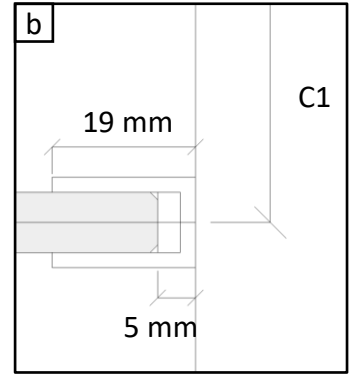

## Duša kabīnes montāžas instrukcija

Инструкция по монтажу душевой кабины

Shower enclosure installation assembly

1.		PAL-01	2
2.		PAL-01B	2
3.		NLO-DP01-S001-3	1
4.		MF-42/8-ER	1
5.		SC-SL-UZL90G/G	1
6.		SF67-8-SERE	2
7.		8864-KUO-8	2
8.		2919-8-2SERE	1
9.		S001-PROF-SER	2
10.		S001-SER + SK2SET	2
11.		SC-ALU8X9NEW	2
12.		R50CH-SER	1
13.		3,5X35 SK1SET	2
14.		8 mm Safety Glass	1
15.		8 mm Safety Glass	1
16.		8 mm Safety Glass	1
17.		8 mm Safety Glass	1

ENISA	A+ B (mm)	A1 (mm)	B (mm)	H (mm)	H1 (mm)
70ENI	680-700	380	370	2000	2005
80ENI	780-800	450	420	2000	2005
90ENI	880-900	520	470	2000	2005
100ENI	980-1000	520	520	2000	2005

**Uzmanību!** Rūdīts stikls- rīkojieties uzmanīgi. Aizsargājiet stikla stūrus pret triecieniem.

# 1.A

ENISA	P, mm	A+B1, mm	C1, mm
70X70ENI	700 x 700	674	674
80X80ENI	800 x 800	774	774
90X90ENI	900 x 900	874	874
100X100ENI	1000 x 1000	974	974

# 1.B

ENISA	D	S
70X70ENI	700	700
80X80ENI	800	800
90X90ENI	900	900
100X100ENI	1000	1000