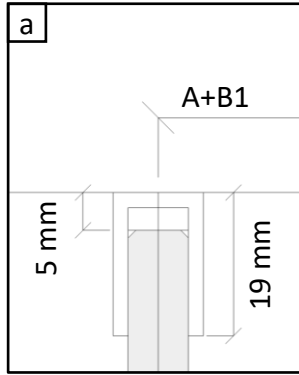

## Duša kabīnes montāžas instrukcija

Инструкция по монтажу душевой кабины

Shower enclosure installation assembly

1.		PAL-01	2
2.		PAL-01B	2
3.		NLO-DP01-S001-3	1
4.		MF-42/8-ER	1
5.		SC-SL-UZL90G/G	1
6.		SF67-8-SERE	2
7.		8864-KUO-8	2
8.		2919-8-2SERE	1
9.		S001-PROF-SER	2
10.		S001-SER + SK2SET	2
11.		SC-ALU8X9NEW	2
12.		R50CH-SER	1
13.		3,5X35 SK1SET	2
14.		8 mm Safety Glass	1
15.		8 mm Safety Glass	1
16.		8 mm Safety Glass	1
17.		8 mm Safety Glass	1

ENISA	A+ B (mm)	A1 (mm)	B (mm)	H (mm)	H1 (mm)
70ENI	680-700	380	370	2000	2005
80ENI	780-800	450	420	2000	2005
90ENI	880-900	520	470	2000	2005
100ENI	980-1000	520	520	2000	2005

**Uzmanību!** Rūdīts stikls- rīkojieties uzmanīgi. Aizsargājiet stikla stūrus pret triecieniem.

# 1.A

ENISA	P, mm	A+B1, mm	C1, mm
70X70ENI	700 x 700	674	674
80X80ENI	800 x 800	774	774
90X90ENI	900 x 900	874	874
100X100ENI	1000 x 1000	974	974

# 1.B

ENISA	D	S
70X70ENI	700	700
80X80ENI	800	800
90X90ENI	900	900
100X100ENI	1000	1000