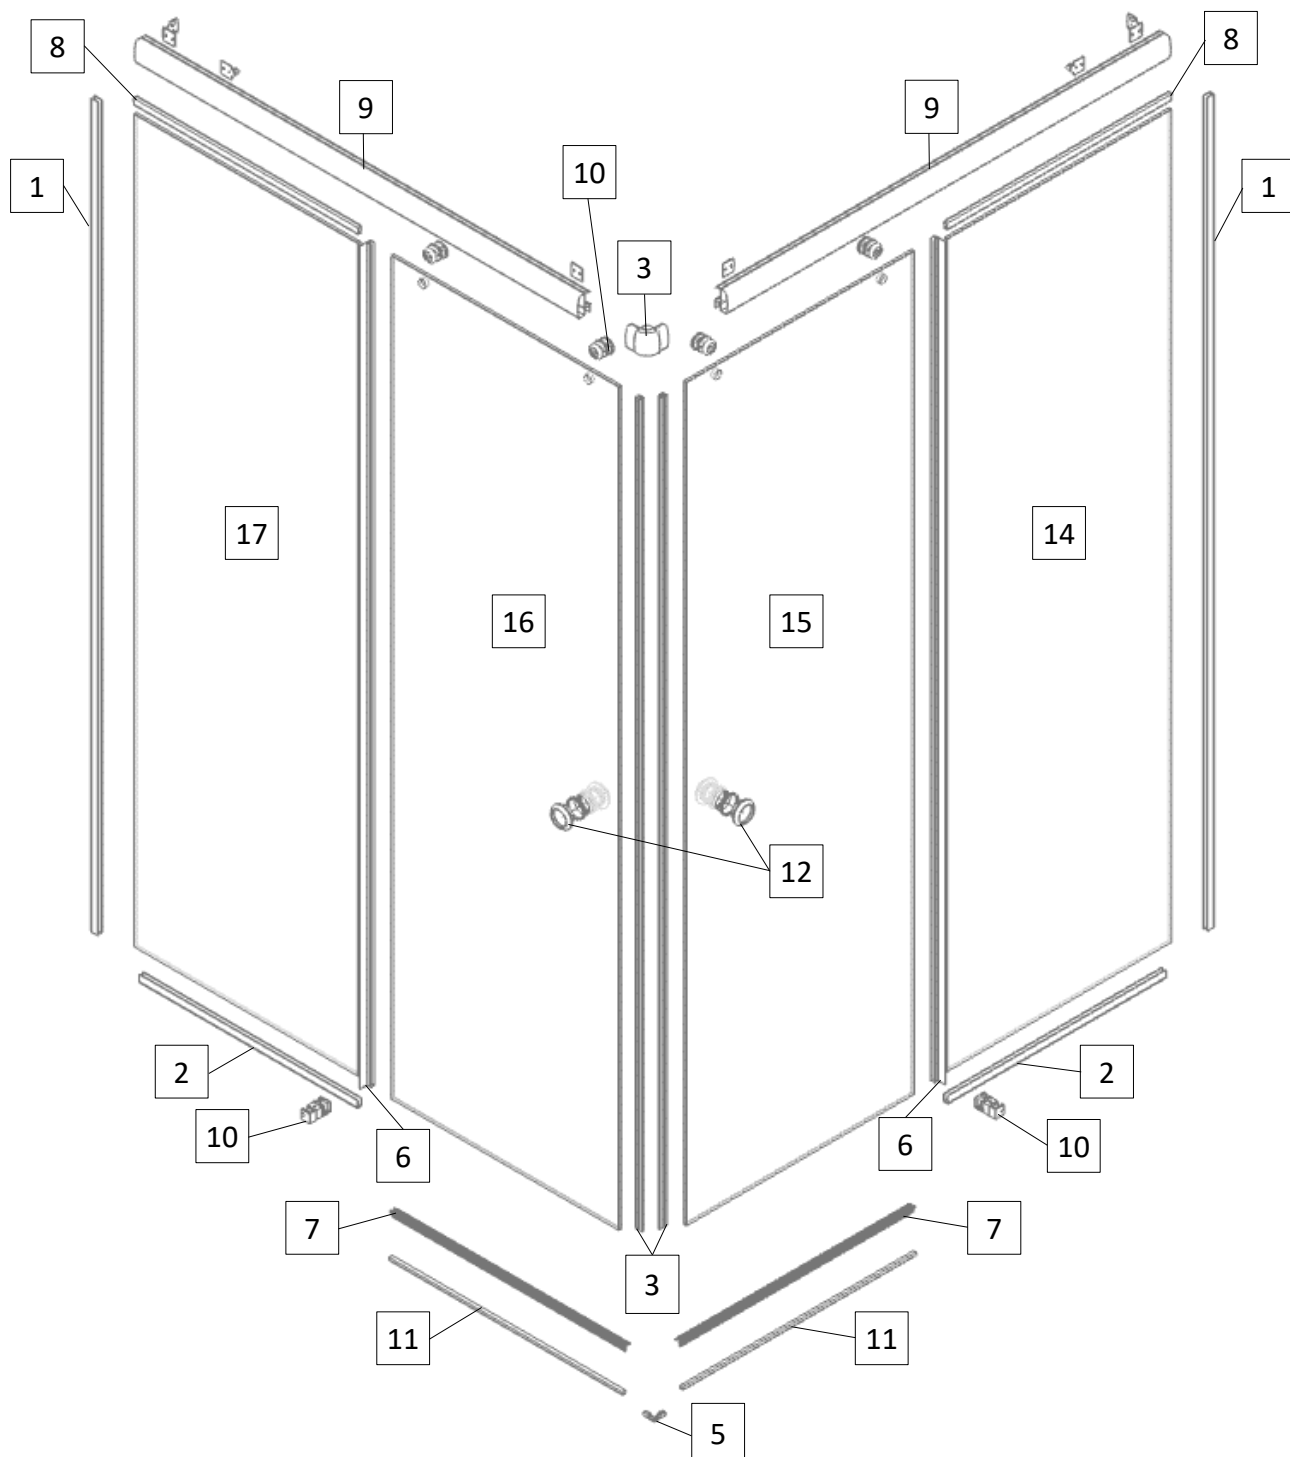

## Duša kabīnes montāžas instrukcija

Инструкция по монтажу душевой кабины

Shower enclosure installation assembly

1.		PAL-01	2
2.		PAL-01B	2
3.		NLO-DP01-S001-3	1
4.		MF-42/8-ER	1
5.		SC-SL-UZL90G/G	1
6.		SF67-8-SERE	2
7.		8864-KUO-8	2
8.		2919-8-2SERE	1
9.		S001-PROF-SER	2
10.		S001-SER + SK2SET	2
11.		SC-ALU8X9NEW	2
12.		R50CH-SER	1
13.		3,5X35 SK1SET	2
14.		8 mm Safety Glass	1
15.		8 mm Safety Glass	1
16.		8 mm Safety Glass	1
17.		8 mm Safety Glass	1

ENISA	A+ B (mm)	A1 (mm)	B (mm)	H (mm)	H1 (mm)
70ENI	680-700	380	370	2000	2005
80ENI	780-800	450	420	2000	2005
90ENI	880-900	520	470	2000	2005
100ENI	980-1000	520	520	2000	2005

**Uzmanību!** Rūdīts stikls- rīkojieties uzmanīgi. Aizsargājiet stikla stūrus pret triecieniem.

# 1.A

ENISA	P, mm	A+B1, mm	C1, mm
70X70ENI	700 x 700	674	674
80X80ENI	800 x 800	774	774
90X90ENI	900 x 900	874	874
100X100ENI	1000 x 1000	974	974

# 1.B

ENISA	D	S
70X70ENI	700	700
80X80ENI	800	800
90X90ENI	900	900
100X100ENI	1000	1000