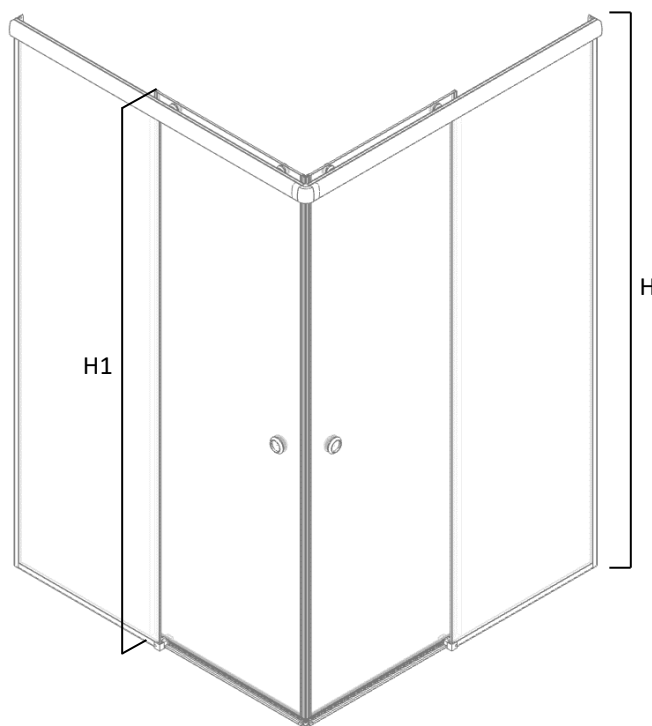

## Duša kabīnes montāžas instrukcija

Инструкция по монтажу душевой кабины

Shower enclosure installation assembly

1.		PAL-01	2
2.		PAL-01B	2
3.		NLO-DP01-S001-3	1
4.		MF-42/8-ER	1
5.		SC-SL-UZL90G/G	1
6.		SF67-8-SERE	2
7.		8864-KUO-8	2
8.		2919-8-2SERE	1
9.		S001-PROF-SER	2
10.		S001-SER + SK2SET	2
11.		SC-ALU8X9NEW	2
12.		R50CH-SER	1
13.		3,5X35 SK1SET	2
14.		8 mm Safety Glass	1
15.		8 mm Safety Glass	1
16.		8 mm Safety Glass	1
17.		8 mm Safety Glass	1

ENISA	A+ B (mm)	A1 (mm)	B (mm)	H (mm)	H1 (mm)
70ENI	680-700	380	370	2000	2005
80ENI	780-800	450	420	2000	2005
90ENI	880-900	520	470	2000	2005
100ENI	980-1000	520	520	2000	2005

**Uzmanību!** Rūdīts stikls- rīkojieties uzmanīgi. Aizsargājiet stikla stūrus pret triecieniem.

# 1.A

ENISA	P, mm	A+B1, mm	C1, mm
70X70ENI	700 x 700	674	674
80X80ENI	800 x 800	774	774
90X90ENI	900 x 900	874	874
100X100ENI	1000 x 1000	974	974

# 1.B

ENISA	D	S
70X70ENI	700	700
80X80ENI	800	800
90X90ENI	900	900
100X100ENI	1000	1000