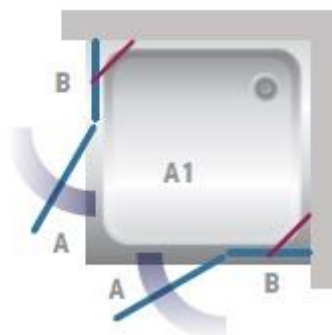

JESSICA

Duša kabīnes montāžas instrukcija

Инструкция по монтажу душевой кабины

Shower enclosure installation assembly

1.		PAL-01	2
2.		PAL-01B	2
3.		SU45CHKANT + SK2SET1	2
4.		MF-42/8-ER	1
5.		R1653308	2
6.		SC-ALU8X9NEW	2
7.		8192ZN5-BS	4
8.		NLO-ZD-2856	2
9.		SC-SL-UZL90G/G	1
10.		3,5x35 SK1SET; Ø 6	2
11.		8 mm Safety Glass	1
12.		8 mm Safety Glass	1
13.		8 mm Safety Glass	1
14.		8 mm Safety Glass	1

JESSICA	A + B (mm)	B (mm)	H (mm)	H1 (mm)
70X70JES	650-710	200	2000	1978
80X80JES	750-810	200	2000	1978
90X90JES	850-910	300	2000	1978
100X100JES	950-1010	300	2000	1978
110X110JES	1050-1110	400	2000	1978
120X120JES	1150-1210	500	2000	1978

1.A

JESSICA	P, mm	A+B1, mm	C1, mm
70X70JES	700 x 700	684	684
80X80JES	800 x 800	784	784
90X90JES	900 x 900	884	884
100X100JES	1000 x 1000	984	984
110X110JES	1100 x 1100	1084	1084
120X120JES	1200 x 1200	1184	1184

1.B

JESSICA	D, mm	S, mm
70X70JES	700	700
80X80JES	800	800
90X90JES	900	900
100X100JES	1000	1000
110X110JES	1100	1100
120X120JES	1200	1200