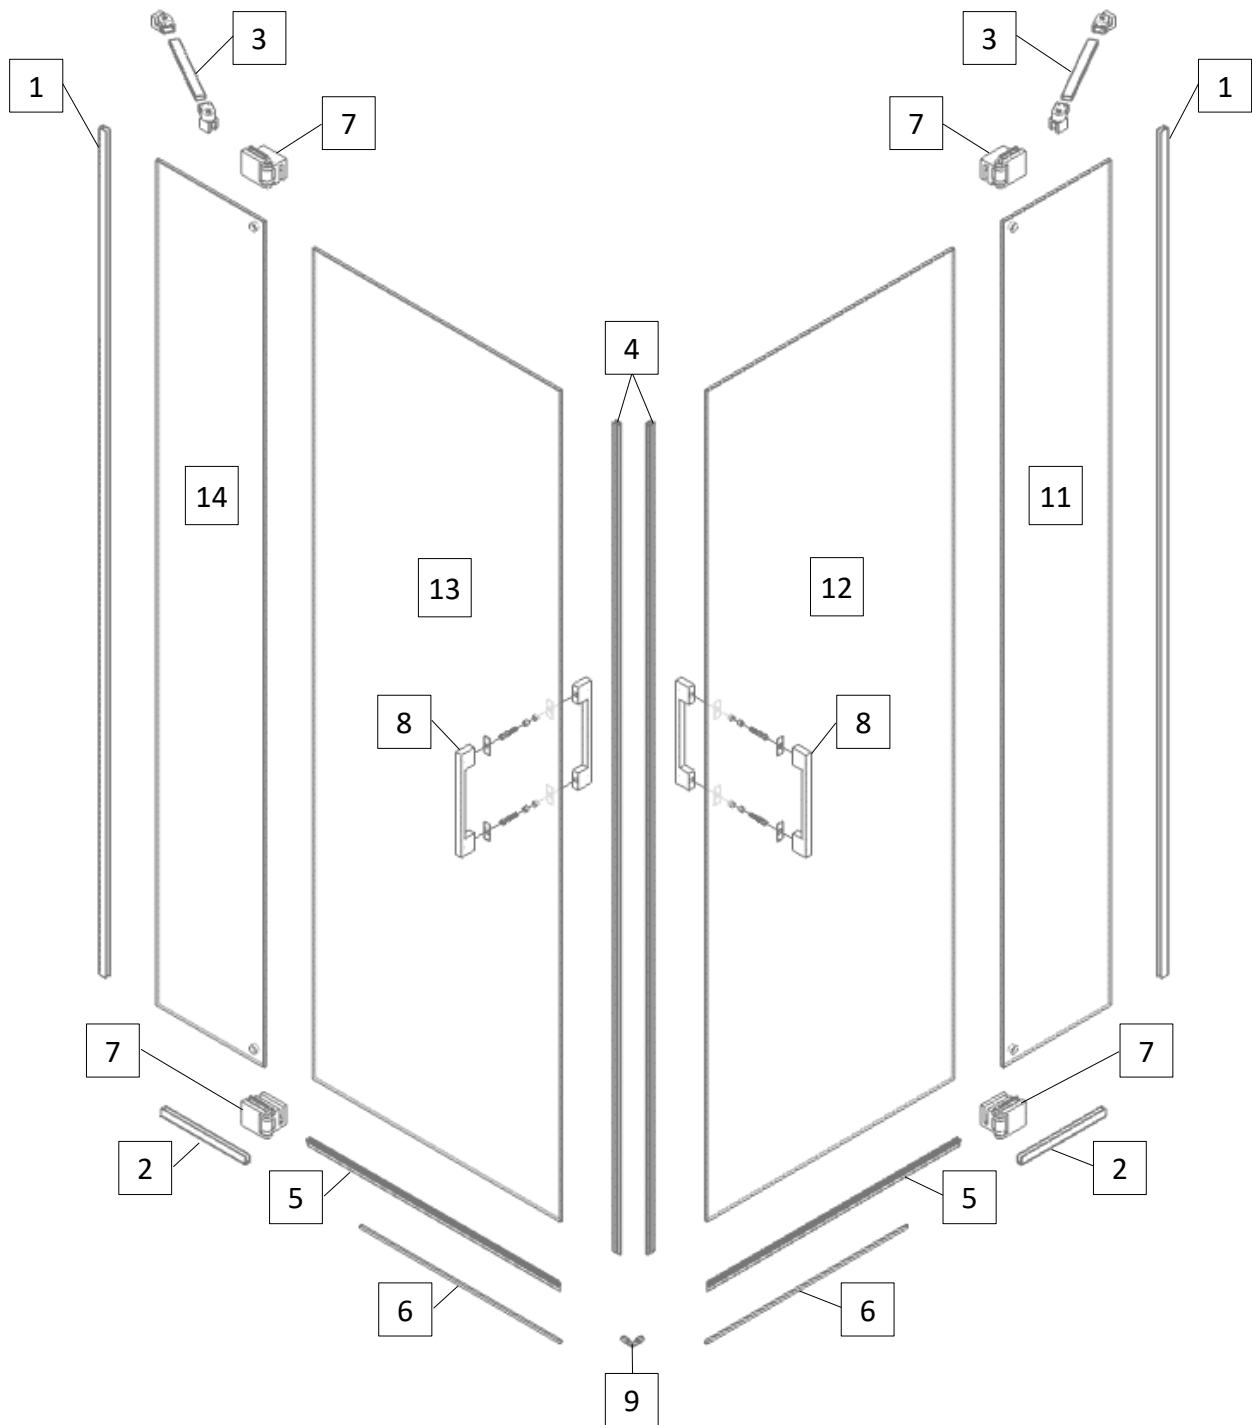

JESSICA

Duša kabīnes montāžas instrukcija

Инструкция по монтажу душевой кабины

Shower enclosure installation assembly

1.		PAL-01	2
2.		PAL-01B	2
3.		SU45CHKANT + SK2SET1	2
4.		MF-42/8-ER	1
5.		R1653308	2
6.		SC-ALU8X9NEW	2
7.		8192ZN5-BS	4
8.		NLO-ZD-2856	2
9.		SC-SL-UZL90G/G	1
10.		3,5x35 SK1SET; Ø 6	2
11.		8 mm Safety Glass	1
12.		8 mm Safety Glass	1
13.		8 mm Safety Glass	1
14.		8 mm Safety Glass	1

JESSICA	A + B (mm)	B (mm)	H (mm)	H1 (mm)
70X70JES	650-710	200	2000	1978
80X80JES	750-810	200	2000	1978
90X90JES	850-910	300	2000	1978
100X100JES	950-1010	300	2000	1978
110X110JES	1050-1110	400	2000	1978
120X120JES	1150-1210	500	2000	1978

1.A

JESSICA	P, mm	A+B1, mm	C1, mm
70X70JES	700 x 700	684	684
80X80JES	800 x 800	784	784
90X90JES	900 x 900	884	884
100X100JES	1000 x 1000	984	984
110X110JES	1100 x 1100	1084	1084
120X120JES	1200 x 1200	1184	1184

1.B

JESSICA	D, mm	S, mm
70X70JES	700	700
80X80JES	800	800
90X90JES	900	900
100X100JES	1000	1000
110X110JES	1100	1100
120X120JES	1200	1200