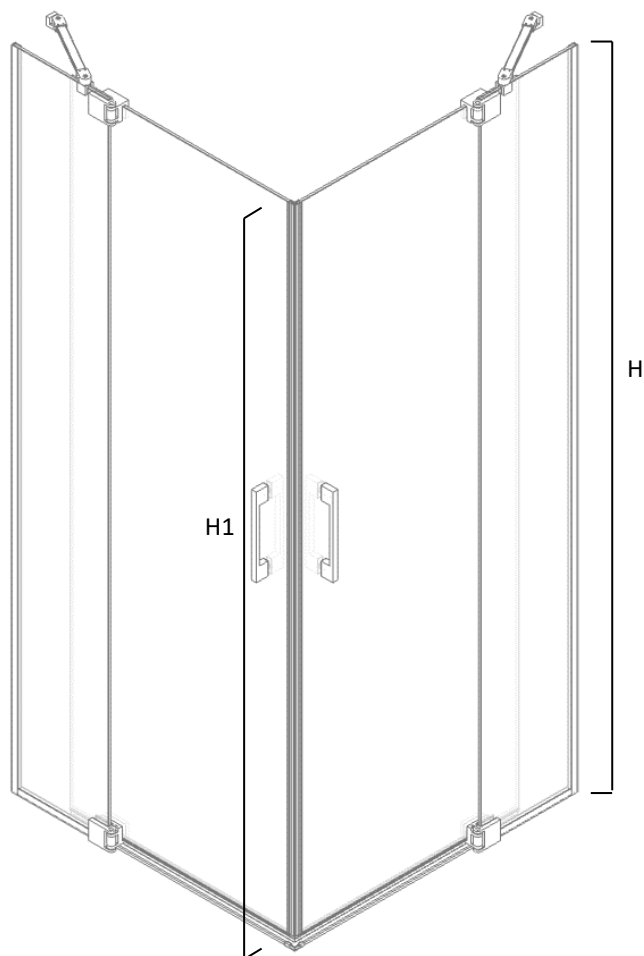

JESSICA

Duša kabīnes montāžas instrukcija

Инструкция по монтажу душевой кабины

Shower enclosure installation assembly

1.		PAL-01	2
2.		PAL-01B	2
3.		SU45CHKANT + SK2SET1	2
4.		MF-42/8-ER	1
5.		R1653308	2
6.		SC-ALU8X9NEW	2
7.		8192ZN5-BS	4
8.		NLO-ZD-2856	2
9.		SC-SL-UZL90G/G	1
10.		3,5x35 SK1SET; Ø 6	2
11.		8 mm Safety Glass	1
12.		8 mm Safety Glass	1
13.		8 mm Safety Glass	1
14.		8 mm Safety Glass	1

JESSICA	A + B (mm)	B (mm)	H (mm)	H1 (mm)
70X70JES	650-710	200	2000	1978
80X80JES	750-810	200	2000	1978
90X90JES	850-910	300	2000	1978
100X100JES	950-1010	300	2000	1978
110X110JES	1050-1110	400	2000	1978
120X120JES	1150-1210	500	2000	1978

1.A

JESSICA	P, mm	A+B1, mm	C1, mm
70X70JES	700 x 700	684	684
80X80JES	800 x 800	784	784
90X90JES	900 x 900	884	884
100X100JES	1000 x 1000	984	984
110X110JES	1100 x 1100	1084	1084
120X120JES	1200 x 1200	1184	1184

1.B

JESSICA	D, mm	S, mm
70X70JES	700	700
80X80JES	800	800
90X90JES	900	900
100X100JES	1000	1000
110X110JES	1100	1100
120X120JES	1200	1200