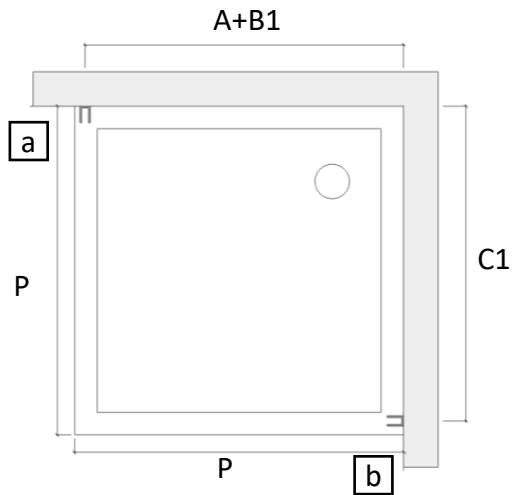

JESSICA

Duša kabīnes montāžas instrukcija

Инструкция по монтажу душевой кабины

Shower enclosure installation assembly

1.		PAL-01	2
2.		PAL-01B	2
3.		SU45CHKANT + SK2SET1	2
4.		MF-42/8-ER	1
5.		R1653308	2
6.		SC-ALU8X9NEW	2
7.		8192ZN5-BS	4
8.		NLO-ZD-2856	2
9.		SC-SL-UZL90G/G	1
10.		3,5x35 SK1SET; Ø 6	2
11.		8 mm Safety Glass	1
12.		8 mm Safety Glass	1
13.		8 mm Safety Glass	1
14.		8 mm Safety Glass	1

JESSICA	A + B (mm)	B (mm)	H (mm)	H1 (mm)
70X70JES	650-710	200	2000	1978
80X80JES	750-810	200	2000	1978
90X90JES	850-910	300	2000	1978
100X100JES	950-1010	300	2000	1978
110X110JES	1050-1110	400	2000	1978
120X120JES	1150-1210	500	2000	1978

1.A

JESSICA	P, mm	A+B1, mm	C1, mm
70X70JES	700 x 700	684	684
80X80JES	800 x 800	784	784
90X90JES	900 x 900	884	884
100X100JES	1000 x 1000	984	984
110X110JES	1100 x 1100	1084	1084
120X120JES	1200 x 1200	1184	1184

1.B

JESSICA	D, mm	S, mm
70X70JES	700	700
80X80JES	800	800
90X90JES	900	900
100X100JES	1000	1000
110X110JES	1100	1100
120X120JES	1200	1200