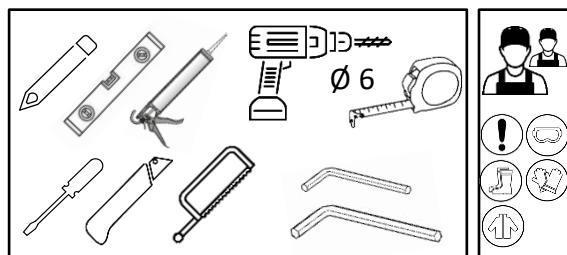

JESSICA

Duša kabīnes montāžas instrukcija

Инструкция по монтажу душевой кабины

Shower enclosure installation assembly

1.		PAL-01	2
2.		PAL-01B	2
3.		SU45CHKANT + SK2SET1	2
4.		MF-42/8-ER	1
5.		R1653308	2
6.		SC-ALU8X9NEW	2
7.		8192ZN5-BS	4
8.		NLO-ZD-2856	2
9.		SC-SL-UZL90G/G	1
10.		3,5x35 SK1SET; Ø 6	2
11.		8 mm Safety Glass	1
12.		8 mm Safety Glass	1
13.		8 mm Safety Glass	1
14.		8 mm Safety Glass	1