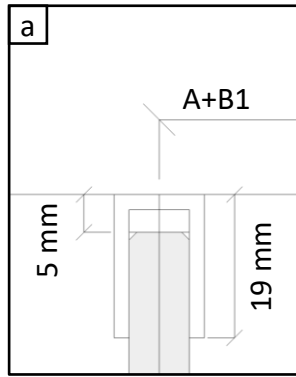

JESSICA

Duša kabīnes montāžas instrukcija

Инструкция по монтажу душевой кабины

Shower enclosure installation assembly

1.		PAL-01	2
2.		PAL-01B	2
3.		SU45CHKANT + SK2SET1	2
4.		MF-42/8-ER	1
5.		R1653308	2
6.		SC-ALU8X9NEW	2
7.		8192ZN5-BS	4
8.		NLO-ZD-2856	2
9.		SC-SL-UZL90G/G	1
10.		3,5x35 SK1SET; Ø 6	2
11.		8 mm Safety Glass	1
12.		8 mm Safety Glass	1
13.		8 mm Safety Glass	1
14.		8 mm Safety Glass	1

JESSICA	A + B (mm)	B (mm)	H (mm)	H1 (mm)
70X70JES	650-710	200	2000	1978
80X80JES	750-810	200	2000	1978
90X90JES	850-910	300	2000	1978
100X100JES	950-1010	300	2000	1978
110X110JES	1050-1110	400	2000	1978
120X120JES	1150-1210	500	2000	1978

1.A

JESSICA	P, mm	A+B1, mm	C1, mm
70X70JES	700 x 700	684	684
80X80JES	800 x 800	784	784
90X90JES	900 x 900	884	884
100X100JES	1000 x 1000	984	984
110X110JES	1100 x 1100	1084	1084
120X120JES	1200 x 1200	1184	1184

1.B

JESSICA	D, mm	S, mm
70X70JES	700	700
80X80JES	800	800
90X90JES	900	900
100X100JES	1000	1000
110X110JES	1100	1100
120X120JES	1200	1200