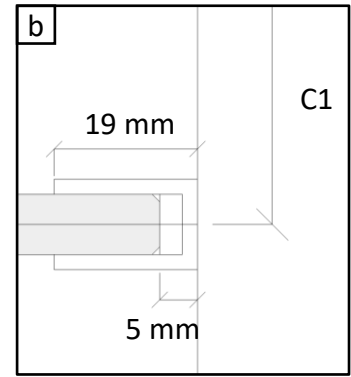

JESSICA

Duša kabīnes montāžas instrukcija

Инструкция по монтажу душевой кабины

Shower enclosure installation assembly

1.		PAL-01	2
2.		PAL-01B	2
3.		SU45CHKANT + SK2SET1	2
4.		MF-42/8-ER	1
5.		R1653308	2
6.		SC-ALU8X9NEW	2
7.		8192ZN5-BS	4
8.		NLO-ZD-2856	2
9.		SC-SL-UZL90G/G	1
10.		3,5x35 SK1SET; Ø 6	2
11.		8 mm Safety Glass	1
12.		8 mm Safety Glass	1
13.		8 mm Safety Glass	1
14.		8 mm Safety Glass	1

JESSICA	A + B (mm)	B (mm)	H (mm)	H1 (mm)
70X70JES	650-710	200	2000	1978
80X80JES	750-810	200	2000	1978
90X90JES	850-910	300	2000	1978
100X100JES	950-1010	300	2000	1978
110X110JES	1050-1110	400	2000	1978
120X120JES	1150-1210	500	2000	1978

1.A

JESSICA	P, mm	A+B1, mm	C1, mm
70X70JES	700 x 700	684	684
80X80JES	800 x 800	784	784
90X90JES	900 x 900	884	884
100X100JES	1000 x 1000	984	984
110X110JES	1100 x 1100	1084	1084
120X120JES	1200 x 1200	1184	1184

1.B

JESSICA	D, mm	S, mm
70X70JES	700	700
80X80JES	800	800
90X90JES	900	900
100X100JES	1000	1000
110X110JES	1100	1100
120X120JES	1200	1200