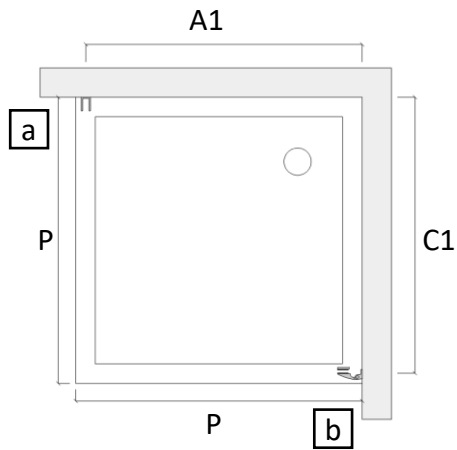

KAMILA	A+B (mm)	A1 (mm)	B (mm)	H (mm)
70X70KAM	692-695	650	687-692	1988
80X80KAM	792-795	750	787-792	1988
90X90KAM	892-895	850	887-892	1988

**Uzmanību!** Rūdīts stikls- rīkojieties uzmanīgi. Aizsargājiet stikla stūrus pret triecieniem.

# 1.A

KAMILA	P, mm	A1, mm	C1, mm
70X70KAM	700 x 700	686	683
80X80KAM	800 x 800	786	783
90X90KAM	900 x 900	886	883

# 1.B

KAMILA	D, mm	S, mm
70X70KAM	700	700
80X80KAM	800	800
90X90KAM	900	900