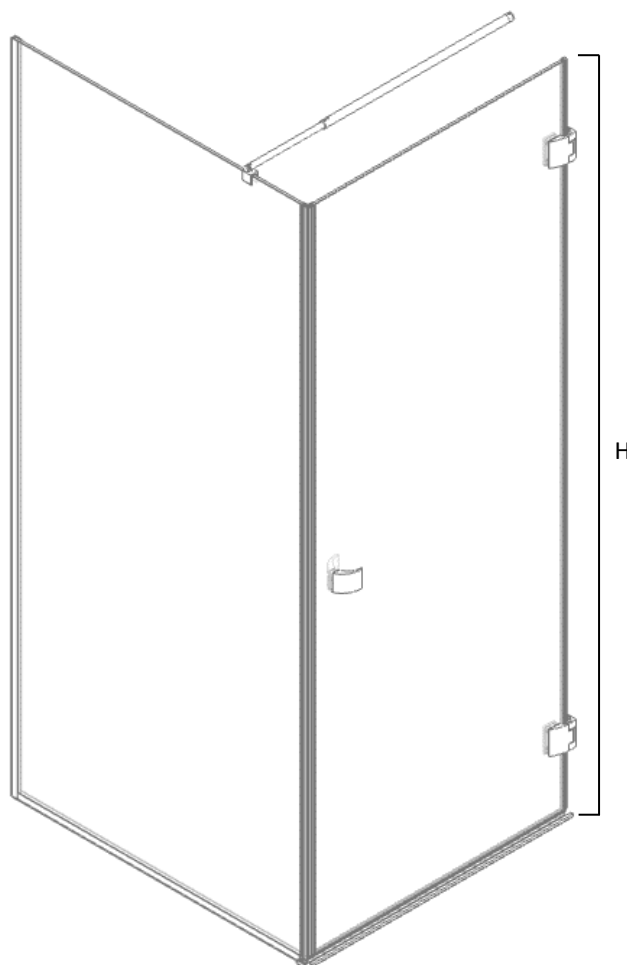

## Dušas kabīnes montāžas instrukcija

Инструкция по монтажу душевой кабины

Shower enclosure installation assembly

1.		PAL-01	1
2.		PAL-01B	1
3.		MF-42/8-ER	1
4.		40021PS - 009	1
5.		400211PS-013	1
6.		DZT100CHRD19 + SK2SET	1
7.		SC-ALU8X9NEW	1
8.		SSPBH-771 + SK2SET	2
9.		PSDK-05	1
10L		SC-SL-UZL90R	1
10R		SC-SL-UZL90L	1
11.		3,5X35 SK1SET; Ø 6	2
12.		8mm Safety Glass	1
13.		8mm Safety Glass	1

# 1.A

KAMILA	P, mm	A1, mm	C1, mm
70X70KAM	700 x 700	686	683
80X80KAM	800 x 800	786	783
90X90KAM	900 x 900	886	883

# 1.B

KAMILA	D, mm	S, mm
70X70KAM	700	700
80X80KAM	800	800
90X90KAM	900	900