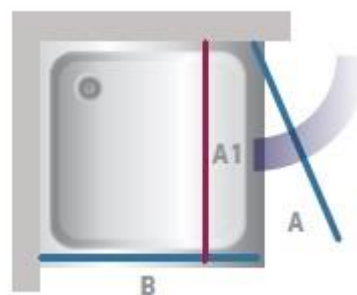

KAMILA	A+B (mm)	A1 (mm)	B (mm)	H (mm)
70X70KAM	692-695	650	687-692	1988
80X80KAM	792-795	750	787-792	1988
90X90KAM	892-895	850	887-892	1988