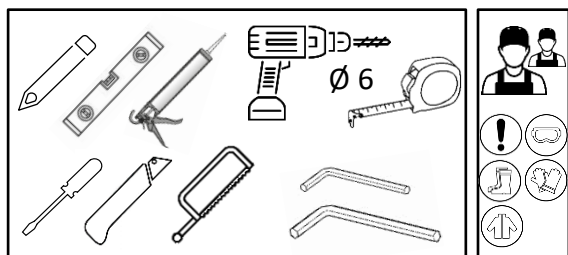

## Dušas kabīnes montāžas instrukcija

Инструкция по монтажу душевой кабины

Shower enclosure installation assembly

1.		PAL-01	1
2.		PAL-01B	1
3.		MF-42/8-ER	1
4.		40021PS - 009	1
5.		400211PS-013	1
6.		DZT100CHRD19 + SK2SET	1
7.		SC-ALU8X9NEW	1
8.		SSPBH-771 + SK2SET	2
9.		PSDK-05	1
10L		SC-SL-UZL90R	1
10R		SC-SL-UZL90L	1
11.		3,5X35 SK1SET; Ø 6	2
12.		8mm Safety Glass	1
13.		8mm Safety Glass	1