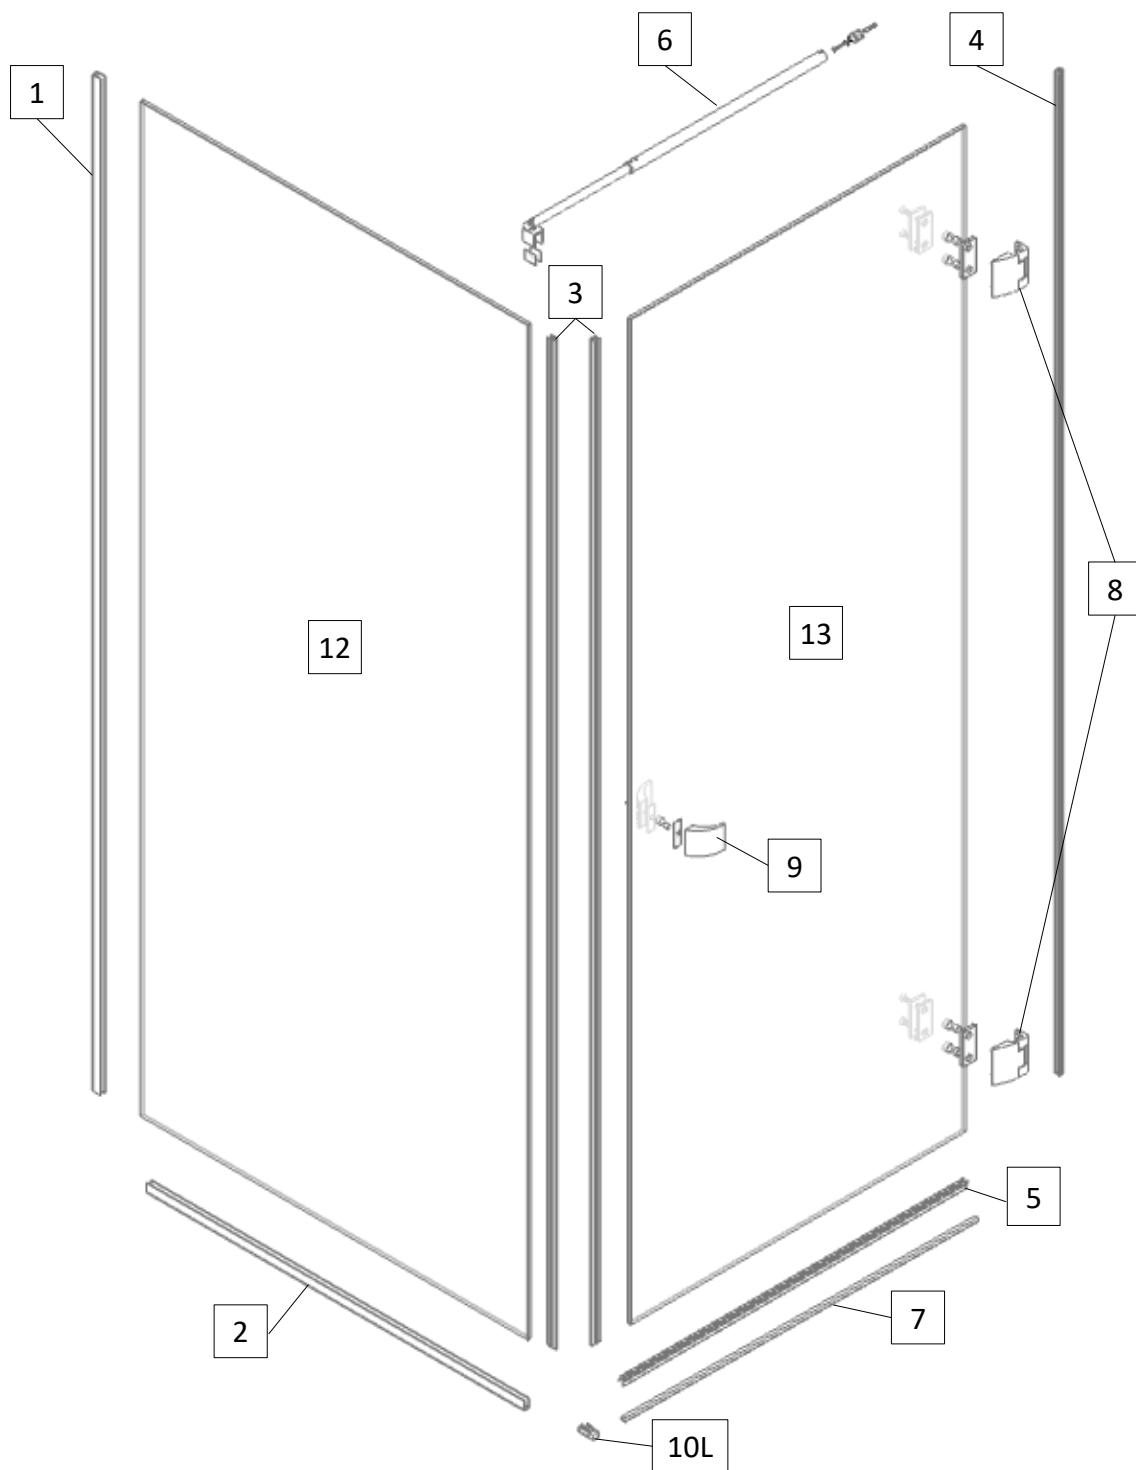

## Dušas kabīnes montāžas instrukcija

Инструкция по монтажу душевой кабины

Shower enclosure installation assembly

1.		PAL-01	1
2.		PAL-01B	1
3.		MF-42/8-ER	1
4.		40021PS - 009	1
5.		400211PS-013	1
6.		DZT100CHRD19 + SK2SET	1
7.		SC-ALU8X9NEW	1
8.		SSPBH-771 + SK2SET	2
9.		PSDK-05	1
10L		SC-SL-UZL90R	1
10R		SC-SL-UZL90L	1
11.		3,5X35 SK1SET; Ø 6	2
12.		8mm Safety Glass	1
13.		8mm Safety Glass	1

KAMILA	A+B (mm)	A1 (mm)	B (mm)	H (mm)
70X70KAM	692-695	650	687-692	1988
80X80KAM	792-795	750	787-792	1988
90X90KAM	892-895	850	887-892	1988

**Uzmanību!** Rūdīts stikls- rīkojieties uzmanīgi. Aizsargājiet stikla stūrus pret triecieniem.

# 1.A

KAMILA	P, mm	A1, mm	C1, mm
70X70KAM	700 x 700	686	683
80X80KAM	800 x 800	786	783
90X90KAM	900 x 900	886	883

# 1.B

KAMILA	D, mm	S, mm
70X70KAM	700	700
80X80KAM	800	800
90X90KAM	900	900