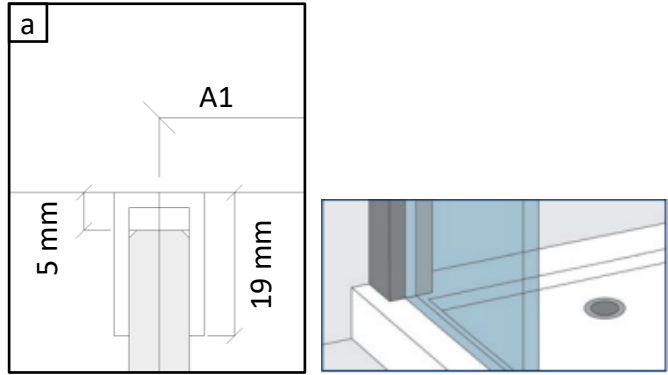

1.A

KAMILA	P, mm	A1, mm	C1, mm
70X70KAM	700 x 700	686	683
80X80KAM	800 x 800	786	783
90X90KAM	900 x 900	886	883