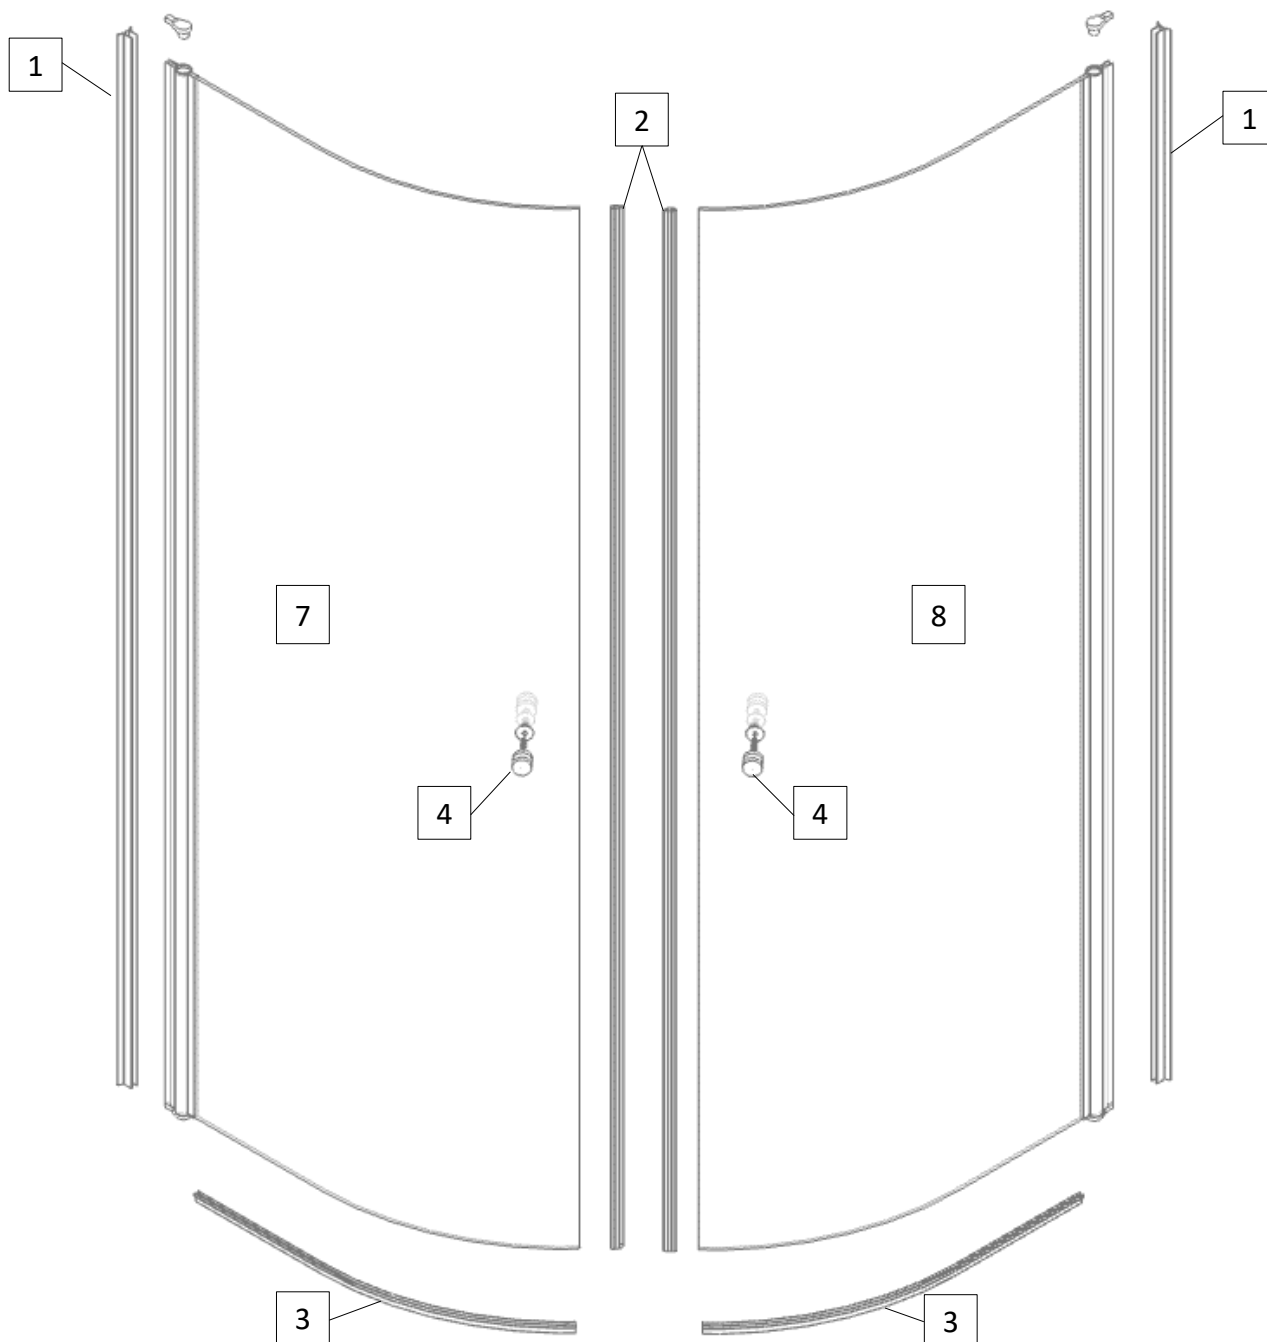

NICOLE

Dušas kabīnes montāžas instrukcija

Инструкция по монтажу душевой кабины

Shower enclosure installation assembly

1.		VIRA20CH	2
2.		MF-36/6-ER	1
3.		R1653308	2
4.		DR-CH32	2
5.		3,5x13 SK2SET	2
6.		3,5x35 SK1SET; Ø 6	2
7.		6 mm Safety Glass +VIRA20CH	1
8.		6 mm Safety Glass +VIRA20CH	1

NICOLE	A + B (mm)	A1 (mm)	H1 (mm)	H (mm)
90X90NIC	873-878	1150	1993	2000

Uzmanību! Rūdīts stikls- rīkojieties uzmanīgi. Aizsargājiet stikla stūrus pret triecieniem.

Внимание! Закаленное стекло – будьте осторожны. Защищайте углы стекла от ударов.

Attention! Tempered glass - proceed with care. Protect the corners of the glass from impact.

1.A

NICOLE	P, mm	C, mm
90X90NIC	900 X 900	870

1.B

NICOLE	D, mm	S, mm
90X90NIC	870	870