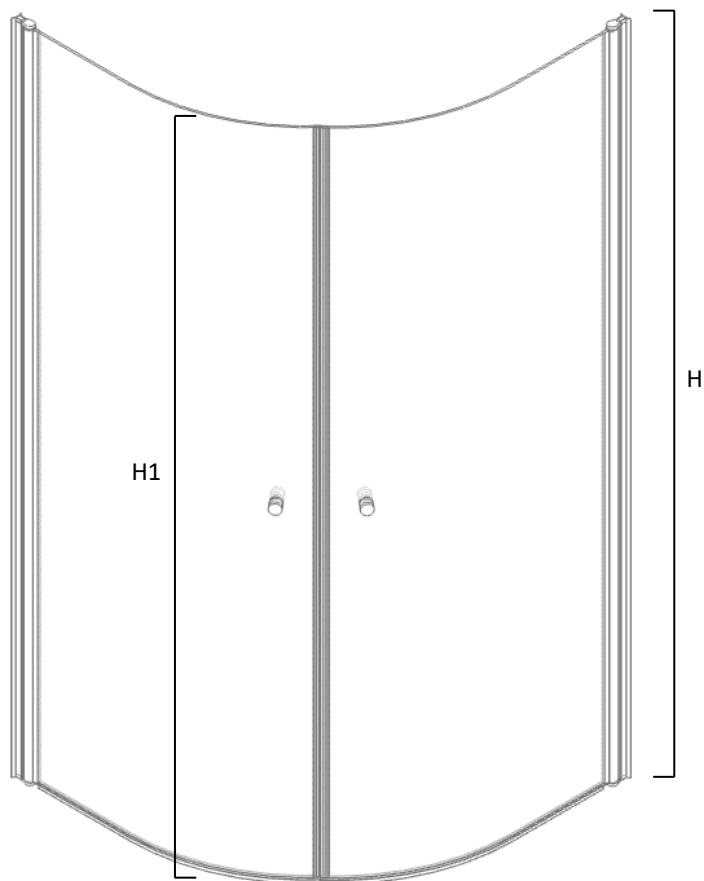

NICOLE

Dušas kabīnes montāžas instrukcija

Инструкция по монтажу душевой кабины

Shower enclosure installation assembly

1.		VIRA20CH	2
2.		MF-36/6-ER	1
3.		R1653308	2
4.		DR-CH32	2
5.		3,5x13 SK2SET	2
6.		3,5x35 SK1SET; Ø 6	2
7.		6 mm Safety Glass +VIRA20CH	1
8.		6 mm Safety Glass +VIRA20CH	1

NICOLE	A + B (mm)	A1 (mm)	H1 (mm)	H (mm)
90X90NIC	873-878	1150	1993	2000

Uzmanību! Rūdīts stikls- rīkojieties uzmanīgi. Aizsargājiet stikla stūrus pret triecieniem.

Внимание! Закаленное стекло – будьте осторожны. Защищайте углы стекла от ударов.

Attention! Tempered glass - proceed with care. Protect the corners of the glass from impact.

1.A

NICOLE	P, mm	C, mm
90X90NIC	900 X 900	870

1.B

NICOLE	D, mm	S, mm
90X90NIC	870	870