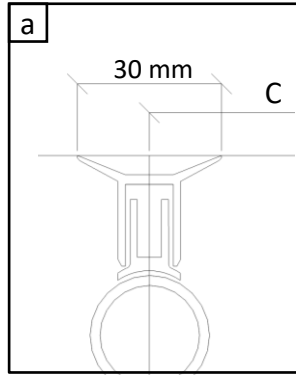

NICOLE

Dušas kabīnes montāžas instrukcija

Инструкция по монтажу душевой кабины

Shower enclosure installation assembly

1.		VIRA20CH	2
2.		MF-36/6-ER	1
3.		R1653308	2
4.		DR-CH32	2
5.		3,5x13 SK2SET	2
6.		3,5x35 SK1SET; Ø 6	2
7.		6 mm Safety Glass +VIRA20CH	1
8.		6 mm Safety Glass +VIRA20CH	1

NICOLE	A + B (mm)	A1 (mm)	H1 (mm)	H (mm)
90X90NIC	873-878	1150	1993	2000

Uzmanību! Rūdīts stikls- rīkojieties uzmanīgi. Aizsargājiet stikla stūrus pret triecieniem.

Внимание! Закаленное стекло – будьте осторожны. Защищайте углы стекла от ударов.

Attention! Tempered glass - proceed with care. Protect the corners of the glass from impact.

1.A

NICOLE	P, mm	C, mm
90X90NIC	900 X 900	870

1.B

NICOLE	D, mm	S, mm
90X90NIC	870	870