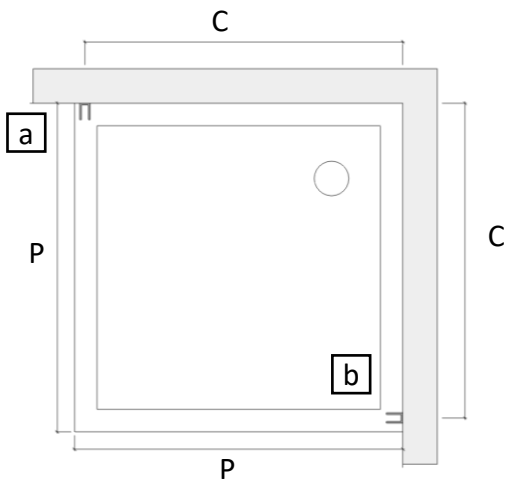

NICOLE

Dušas kabīnes montāžas instrukcija

Инструкция по монтажу душевой кабины

Shower enclosure installation assembly

1.		VIRA20CH	2
2.		MF-36/6-ER	1
3.		R1653308	2
4.		DR-CH32	2
5.		3,5x13 SK2SET	2
6.		3,5x35 SK1SET; Ø 6	2
7.		6 mm Safety Glass +VIRA20CH	1
8.		6 mm Safety Glass +VIRA20CH	1

NICOLE	A + B (mm)	A1 (mm)	H1 (mm)	H (mm)
90X90NIC	873-878	1150	1993	2000

Uzmanību! Rūdīts stikls- rīkojieties uzmanīgi. Aizsargājiet stikla stūrus pret triecieniem.

Внимание! Закаленное стекло – будьте осторожны. Защищайте углы стекла от ударов.

Attention! Tempered glass - proceed with care. Protect the corners of the glass from impact.

1.A

NICOLE	P, mm	C, mm
90X90NIC	900 X 900	870

1.B

NICOLE	D, mm	S, mm
90X90NIC	870	870