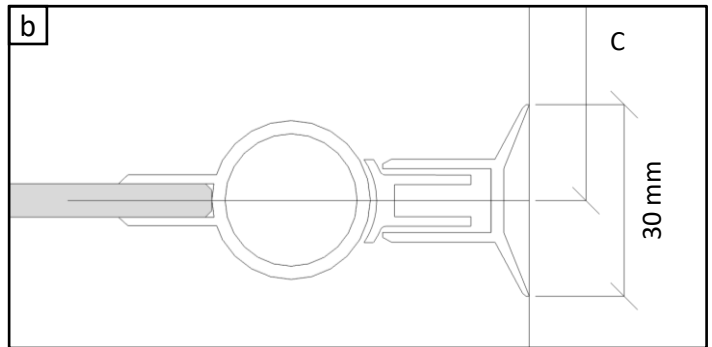

NICOLE

Dušas kabīnes montāžas instrukcija

Инструкция по монтажу душевой кабины

Shower enclosure installation assembly

1.		VIRA20CH	2
2.		MF-36/6-ER	1
3.		R1653308	2
4.		DR-CH32	2
5.		3,5x13 SK2SET	2
6.		3,5x35 SK1SET; Ø 6	2
7.		6 mm Safety Glass +VIRA20CH	1
8.		6 mm Safety Glass +VIRA20CH	1

NICOLE	A + B (mm)	A1 (mm)	H1 (mm)	H (mm)
90X90NIC	873-878	1150	1993	2000

Uzmanību! Rūdīts stikls- rīkojieties uzmanīgi. Aizsargājiet stikla stūrus pret triecieniem.

Внимание! Закаленное стекло – будьте осторожны. Защищайте углы стекла от ударов.

Attention! Tempered glass - proceed with care. Protect the corners of the glass from impact.

1.A

NICOLE	P, mm	C, mm
90X90NIC	900 X 900	870

1.B

NICOLE	D, mm	S, mm
90X90NIC	870	870