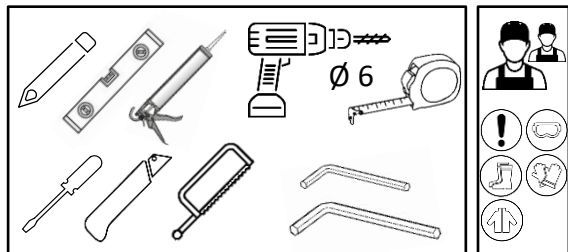

NICOLE

Dušas kabīnes montāžas instrukcija

Инструкция по монтажу душевой кабины

Shower enclosure installation assembly

1.		VIRA20CH	2
2.		MF-36/6-ER	1
3.		R1653308	2
4.		DR-CH32	2
5.		3,5x13 SK2SET	2
6.		3,5x35 SK1SET; Ø 6	2
7.		6 mm Safety Glass +VIRA20CH	1
8.		6 mm Safety Glass +VIRA20CH	1

NICOLE	A + B (mm)	A1 (mm)	H1 (mm)	H (mm)
90X90NIC	873-878	1150	1993	2000

Uzmanību! Rūdīts stikls- rīkojieties uzmanīgi. Aizsargājiet stikla stūrus pret triecieniem.

Внимание! Закаленное стекло – будьте осторожны. Защищайте углы стекла от ударов.