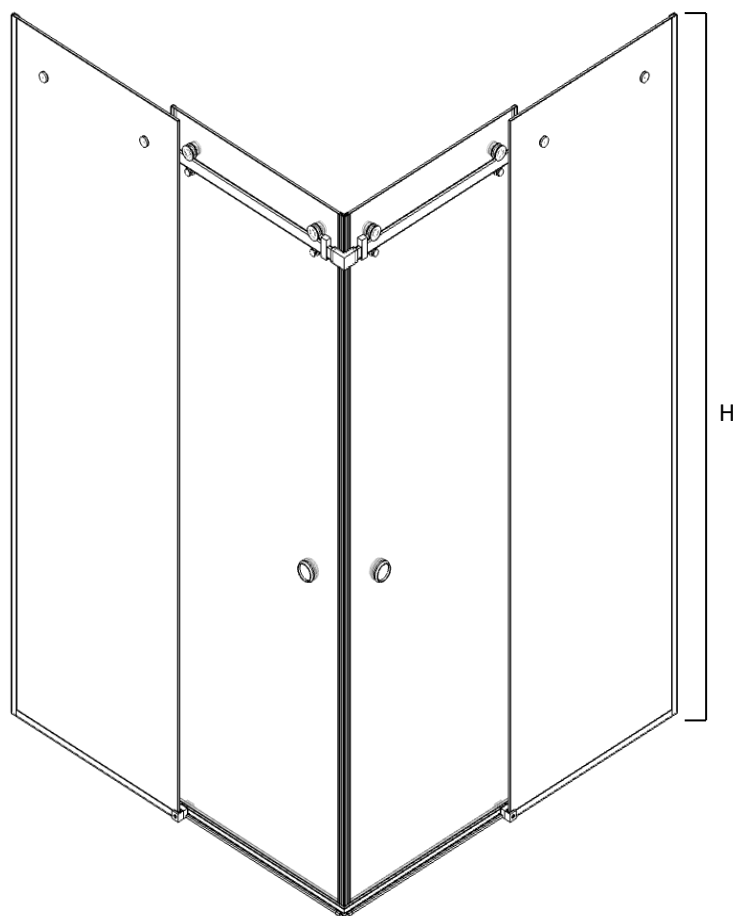

## Dušas kabīnes montāžas instrukcija

Инструкция по монтажу душевой двери

Shower door installation instructions

1.		PAL-01	2
2.		PAL-01B	2
3.		SF67-8-SERE	2
4.		8864-KUO-8	2
5.		S003-PROF	2
6.		MF-36/8-ER	1
7.		S003_ROS_SET L	1
8.		S003_ROS_SET R	1
9.		SC-ALU8X9NEW	2
10.		NTDL55	2
11.		SC-SL-UZL90G/G	1
12.		NLO-DP03-S003	1
13.		3,5X35 SK1SET	2
14.		8 mm Safety Glass	1
15.		8 mm Safety Glass	1
16.		8 mm Safety Glass	1
17.		8 mm Safety Glass	1

SABRINA	A (mm)	A1 (mm)	B (mm)	H (mm)
70X70SAB	680-700	380	370	2000
80X80SAB	780-700	450	420	2000
90X90SAB	880-900	520	470	2000
100X100SAB	980-1000	520	520	2000

**Uzmanību!** Rūdīts stikls- rīkojieties uzmanīgi. Aizsargājiet stikla stūrus pret triecieniem.

# 1.A

SABRINA	P, mm	A+B1, mm	C1, mm
70X70SAB	700 x 700	687	687
80X80SAB	800 x 800	787	787
90X90SAB	900 x 900	887	887
100X100SAB	1000 x 1000	987	987

# 1.B

SABRINA	D	S
70X70SAB	700	700
80X80SAB	800	800
90X90SAB	900	900
100X100SAB	1000	1000