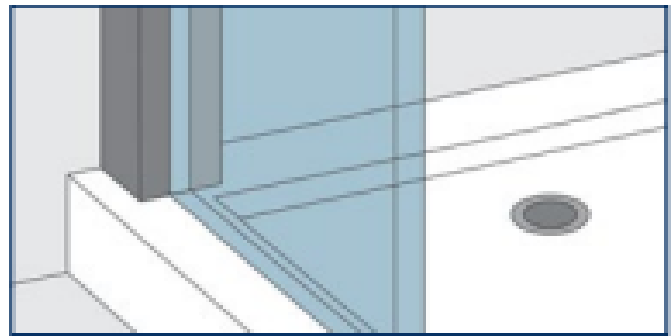

SABRINA	A (mm)	A1 (mm)	B (mm)	H (mm)
70X70SAB	680-700	380	370	2000
80X80SAB	780-700	450	420	2000
90X90SAB	880-900	520	470	2000
100X100SAB	980-1000	520	520	2000

**Uzmanību!** Rūdīts stikls- rīkojieties uzmanīgi. Aizsargājiet stikla stūrus pret triecieniem.

# 1.A

SABRINA	P, mm	A+B1, mm	C1, mm
70X70SAB	700 x 700	687	687
80X80SAB	800 x 800	787	787
90X90SAB	900 x 900	887	887
100X100SAB	1000 x 1000	987	987