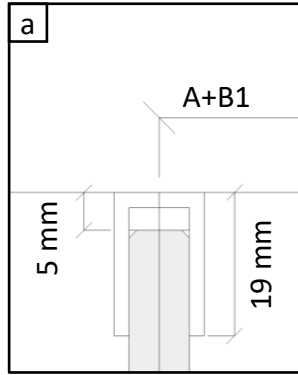

## Dušas kabīnes montāžas instrukcija

Инструкция по монтажу душевой двери

Shower door installation instructions

1.		PAL-01	2
2.		PAL-01B	2
3.		SF67-8-SERE	2
4.		8864-KUO-8	2
5.		S003-PROF	2
6.		MF-36/8-ER	1
7.		S003_ROS_SET L	1
8.		S003_ROS_SET R	1
9.		SC-ALU8X9NEW	2
10.		NTDL55	2
11.		SC-SL-UZL90G/G	1
12.		NLO-DP03-S003	1
13.		3,5X35 SK1SET	2
14.		8 mm Safety Glass	1
15.		8 mm Safety Glass	1
16.		8 mm Safety Glass	1
17.		8 mm Safety Glass	1

SABRINA	A (mm)	A1 (mm)	B (mm)	H (mm)
70X70SAB	680-700	380	370	2000
80X80SAB	780-700	450	420	2000
90X90SAB	880-900	520	470	2000
100X100SAB	980-1000	520	520	2000

**Uzmanību!** Rūdīts stikls- rīkojieties uzmanīgi. Aizsargājiet stikla stūrus pret triecieniem.

# 1.A

SABRINA	P, mm	A+B1, mm	C1, mm
70X70SAB	700 x 700	687	687
80X80SAB	800 x 800	787	787
90X90SAB	900 x 900	887	887
100X100SAB	1000 x 1000	987	987

# 1.B

SABRINA	D	S
70X70SAB	700	700
80X80SAB	800	800
90X90SAB	900	900
100X100SAB	1000	1000