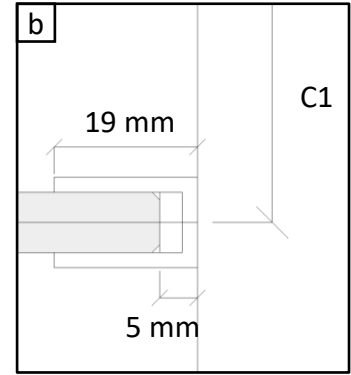

## Dušas kabīnes montāžas instrukcija

Инструкция по монтажу душевой двери

Shower door installation instructions

1.		PAL-01	2
2.		PAL-01B	2
3.		SF67-8-SERE	2
4.		8864-KUO-8	2
5.		S003-PROF	2
6.		MF-36/8-ER	1
7.		S003_ROS_SET L	1
8.		S003_ROS_SET R	1
9.		SC-ALU8X9NEW	2
10.		NTDL55	2
11.		SC-SL-UZL90G/G	1
12.		NLO-DP03-S003	1
13.		3,5X35 SK1SET	2
14.		8 mm Safety Glass	1
15.		8 mm Safety Glass	1
16.		8 mm Safety Glass	1
17.		8 mm Safety Glass	1

SABRINA	A (mm)	A1 (mm)	B (mm)	H (mm)
70X70SAB	680-700	380	370	2000
80X80SAB	780-700	450	420	2000
90X90SAB	880-900	520	470	2000
100X100SAB	980-1000	520	520	2000

**Uzmanību!** Rūdīts stikls- rīkojieties uzmanīgi. Aizsargājiet stikla stūrus pret triecieniem.

# 1.A

SABRINA	P, mm	A+B1, mm	C1, mm
70X70SAB	700 x 700	687	687
80X80SAB	800 x 800	787	787
90X90SAB	900 x 900	887	887
100X100SAB	1000 x 1000	987	987