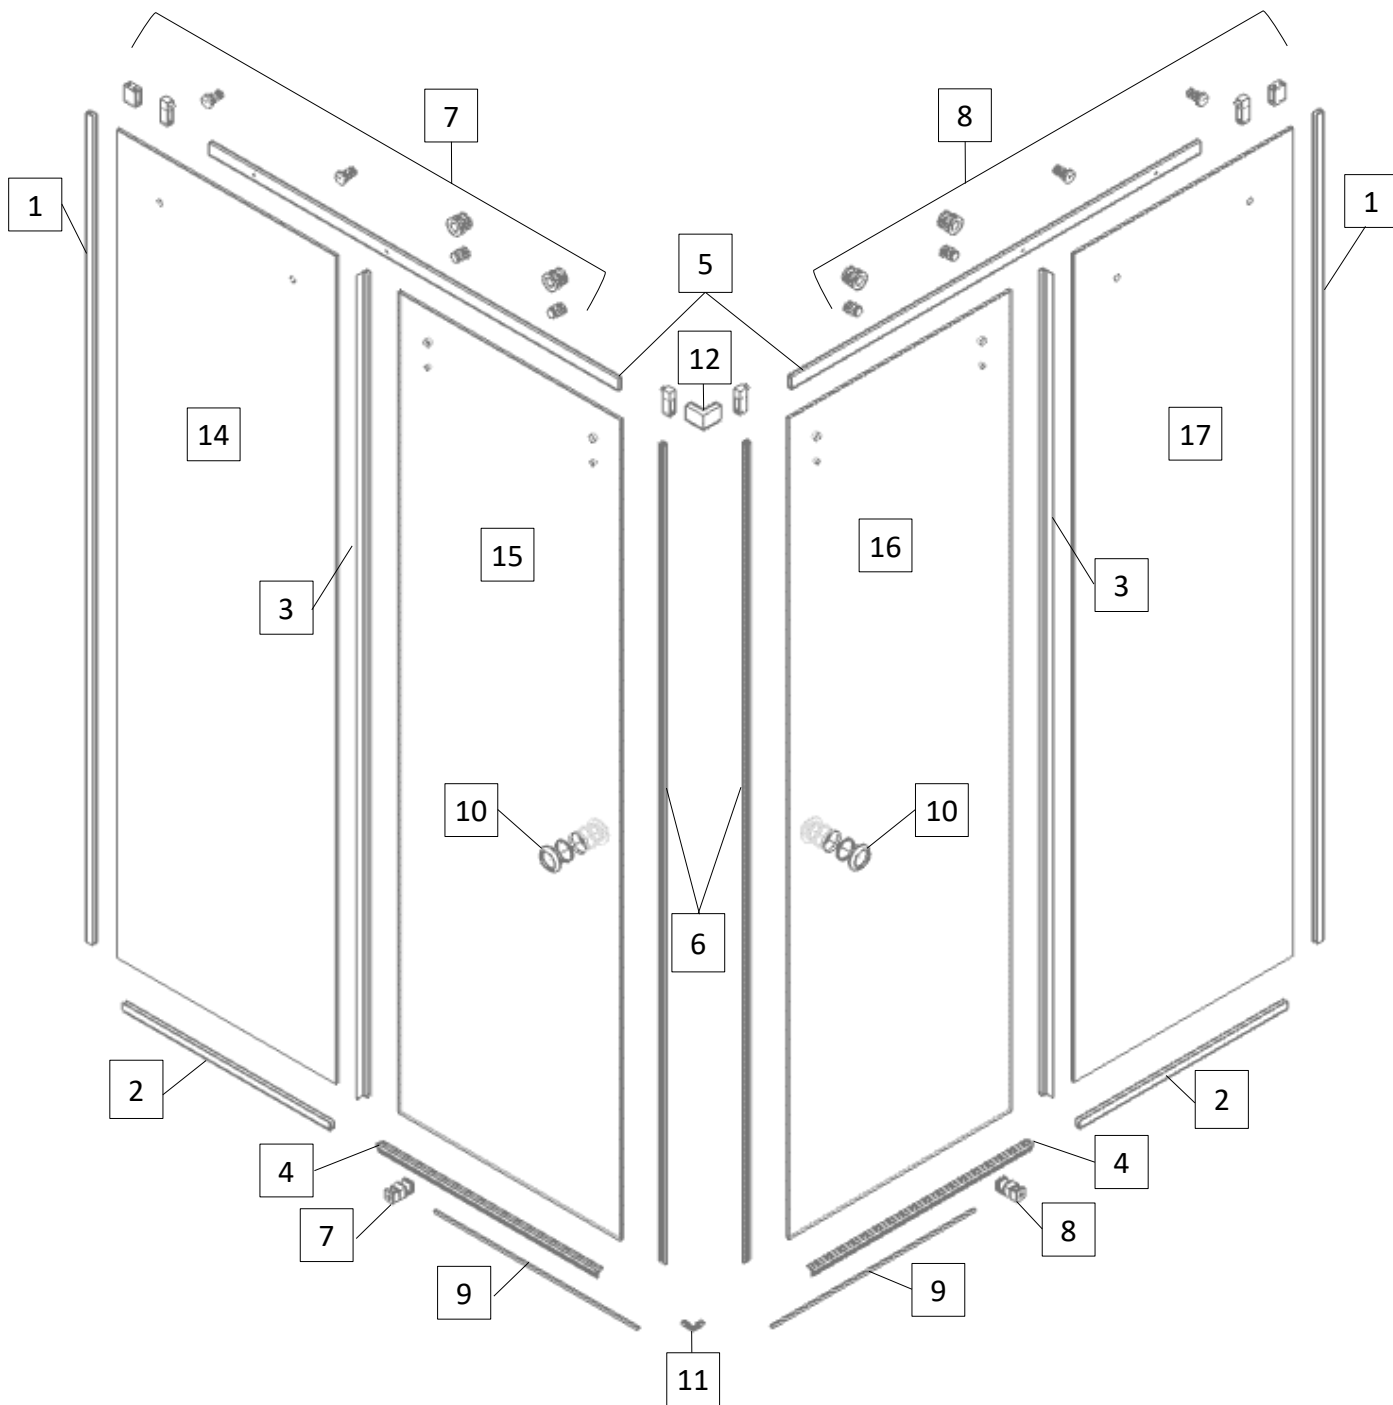

## Dušas kabīnes montāžas instrukcija

Инструкция по монтажу душевой двери

Shower door installation instructions

1.		PAL-01	2
2.		PAL-01B	2
3.		SF67-8-SERE	2
4.		8864-KUO-8	2
5.		S003-PROF	2
6.		MF-36/8-ER	1
7.		S003_ROS_SET L	1
8.		S003_ROS_SET R	1
9.		SC-ALU8X9NEW	2
10.		NTDL55	2
11.		SC-SL-UZL90G/G	1
12.		NLO-DP03-S003	1
13.		3,5X35 SK1SET	2
14.		8 mm Safety Glass	1
15.		8 mm Safety Glass	1
16.		8 mm Safety Glass	1
17.		8 mm Safety Glass	1

SABRINA	A (mm)	A1 (mm)	B (mm)	H (mm)
70X70SAB	680-700	380	370	2000
80X80SAB	780-700	450	420	2000
90X90SAB	880-900	520	470	2000
100X100SAB	980-1000	520	520	2000

**Uzmanību!** Rūdīts stikls- rīkojieties uzmanīgi. Aizsargājiet stikla stūrus pret triecieniem.

# 1.A

SABRINA	P, mm	A+B1, mm	C1, mm
70X70SAB	700 x 700	687	687
80X80SAB	800 x 800	787	787
90X90SAB	900 x 900	887	887
100X100SAB	1000 x 1000	987	987

# 1.B

SABRINA	D	S
70X70SAB	700	700
80X80SAB	800	800
90X90SAB	900	900
100X100SAB	1000	1000