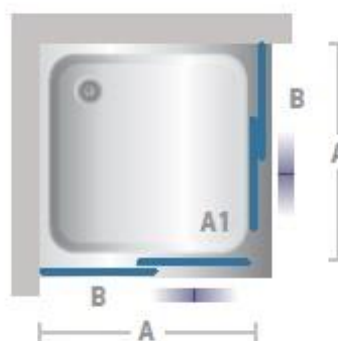

## Dušas kabīnes montāžas instrukcija

Инструкция по монтажу душевой двери

Shower door installation instructions

1.		PAL-01	2
2.		PAL-01B	2
3.		SF67-8-SERE	2
4.		8864-KUO-8	2
5.		S003-PROF	2
6.		MF-36/8-ER	1
7.		S003_ROS_SET L	1
8.		S003_ROS_SET R	1
9.		SC-ALU8X9NEW	2
10.		NTDL55	2
11.		SC-SL-UZL90G/G	1
12.		NLO-DP03-S003	1
13.		3,5X35 SK1SET	2
14.		8 mm Safety Glass	1
15.		8 mm Safety Glass	1
16.		8 mm Safety Glass	1
17.		8 mm Safety Glass	1

SABRINA	A (mm)	A1 (mm)	B (mm)	H (mm)
70X70SAB	680-700	380	370	2000
80X80SAB	780-700	450	420	2000
90X90SAB	880-900	520	470	2000
100X100SAB	980-1000	520	520	2000

**Uzmanību!** Rūdīts stikls- rīkojieties uzmanīgi. Aizsargājiet stikla stūrus pret triecieniem.

# 1.A

SABRINA	P, mm	A+B1, mm	C1, mm
70X70SAB	700 x 700	687	687
80X80SAB	800 x 800	787	787
90X90SAB	900 x 900	887	887
100X100SAB	1000 x 1000	987	987