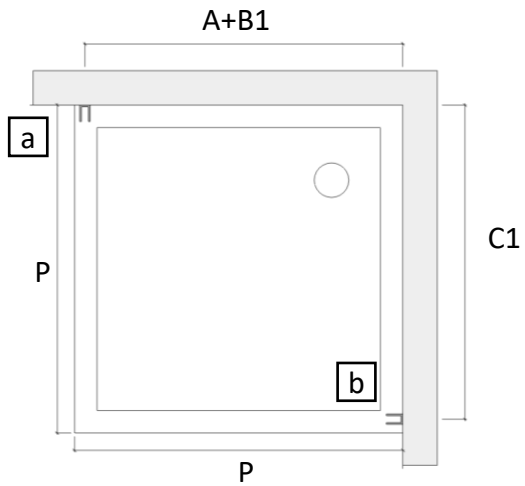

SABRINA	A (mm)	A1 (mm)	B (mm)	H (mm)
70X70SAB	680-700	380	370	2000
80X80SAB	780-700	450	420	2000
90X90SAB	880-900	520	470	2000
100X100SAB	980-1000	520	520	2000

**Uzmanību!** Rūdīts stikls- rīkojieties uzmanīgi. Aizsargājiet stikla stūrus pret triecieniem.

# 1.A

SABRINA	P, mm	A+B1, mm	C1, mm
70X70SAB	700 x 700	687	687
80X80SAB	800 x 800	787	787
90X90SAB	900 x 900	887	887
100X100SAB	1000 x 1000	987	987

# 1.B

SABRINA	D	S
70X70SAB	700	700
80X80SAB	800	800
90X90SAB	900	900
100X100SAB	1000	1000