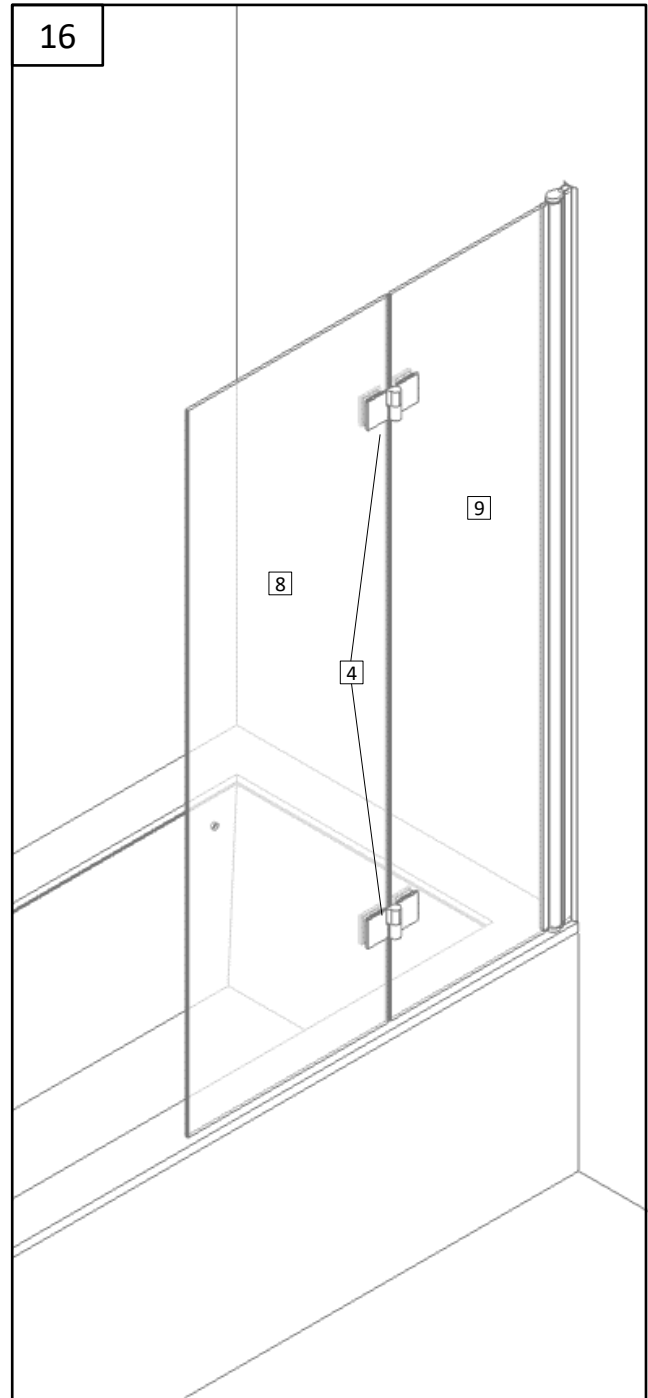

BELLA

Vannas sienas montāžas instrukcija

Инструкция по монтажу ванной стены

Bath screen installation instructions

1.		VIRA15CH	1
2.		R1656725	1
3.		R1656715	1
4.		M981R - 180CH / M981L - 180CH	2
5.		DR-CH32	1
6.		3,5X35 4K1SET	1
7.		3,5x13 SK2SET	1
8.		6 mm Safety Glass	1
9.		6 mm Safety Glass + VIRA15CH	1

Внимание! Закаленное стекло – будьте осторожны. Защищайте углы стекла от ударов.

Attention! Tempered glass - proceed with care. Protect the corners of the glass from impact.

RIGHT

LEFT

26

24 h