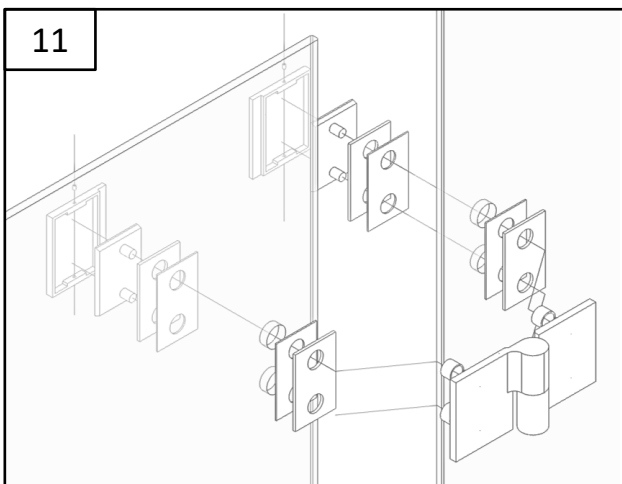

BELLA

Vannas sienas montāžas instrukcija

Инструкция по монтажу ванной стены

Bath screen installation instructions

1.		VIRA15CH	1
2.		R1656725	1
3.		R1656715	1
4.		M981R - 180CH / M981L - 180CH	2
5.		DR-CH32	1
6.		3,5X35 4K1SET	1
7.		3,5x13 SK2SET	1
8.		6 mm Safety Glass	1
9.		6 mm Safety Glass + VIRA15CH	1

Внимание! Закаленное стекло – будьте осторожны. Защищайте углы стекла от ударов.

Attention! Tempered glass - proceed with care. Protect the corners of the glass from impact.

RIGHT

LEFT

26

24 h