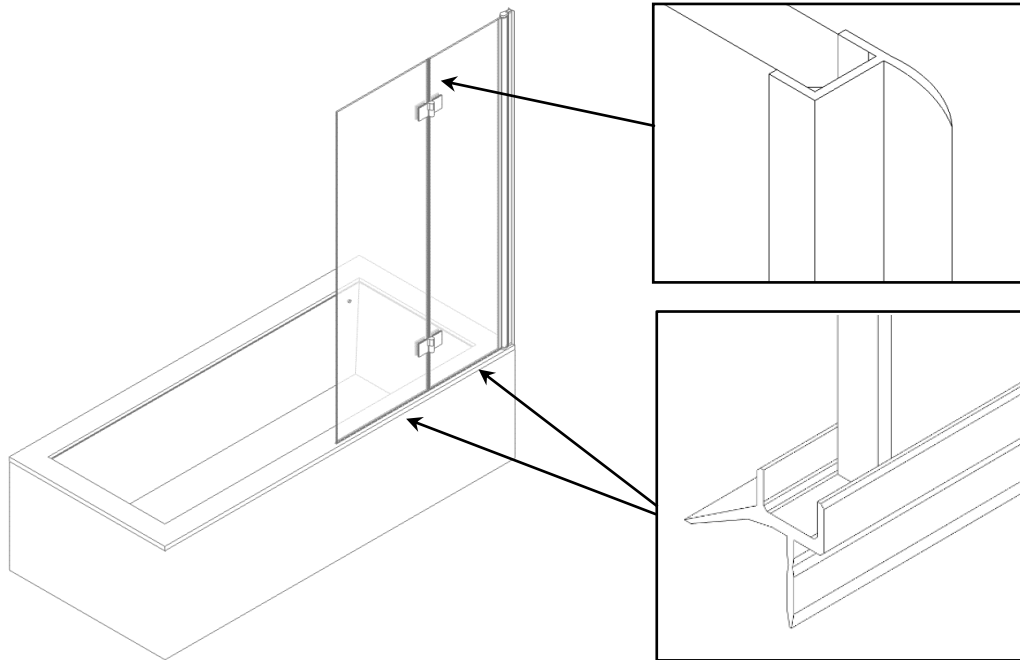

BELLA

Vannas sienas montāžas instrukcija

Инструкция по монтажу ванной стены

Bath screen installation instructions

1.		VIRA15CH	1
2.		R1656725	1
3.		R1656715	1
4.		M981R - 180CH / M981L - 180CH	2
5.		DR-CH32	1
6.		3,5X35 4K1SET	1
7.		3,5x13 SK2SET	1
8.		6 mm Safety Glass	1
9.		6 mm Safety Glass + VIRA15CH	1

Внимание! Закаленное стекло – будьте осторожны. Защищайте углы стекла от ударов.

Attention! Tempered glass - proceed with care. Protect the corners of the glass from impact.

RIGHT

LEFT

26

24 h