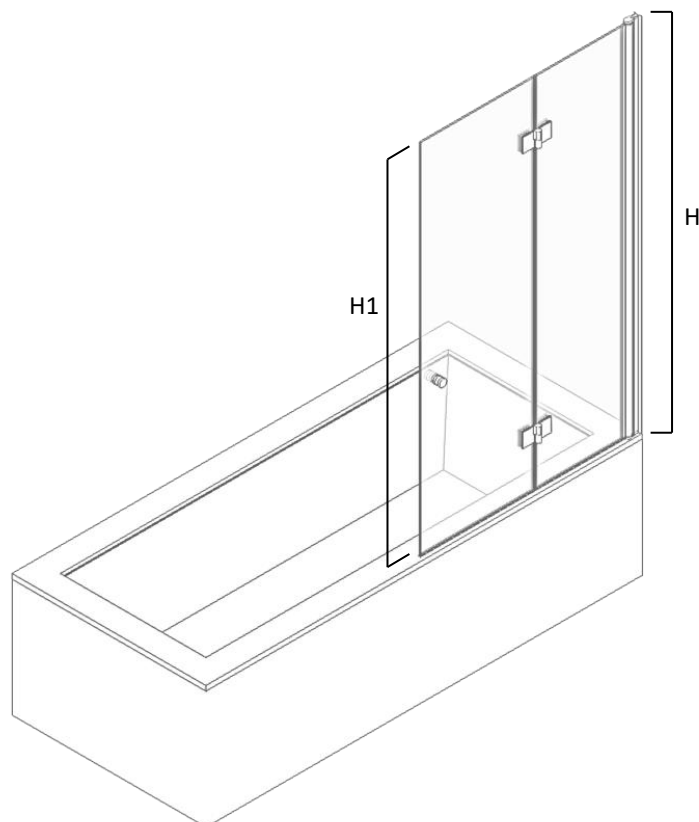

BELLA

Vannas sienas montāžas instrukcija

Инструкция по монтажу ванной стены

Bath screen installation instructions

1.		VIRA15CH	1
2.		R1656725	1
3.		R1656715	1
4.		M981R - 180CH / M981L - 180CH	2
5.		DR-CH32	1
6.		3,5X35 4K1SET	1
7.		3,5x13 SK2SET	1
8.		6 mm Safety Glass	1
9.		6 mm Safety Glass + VIRA15CH	1

BELLA	A+B (mm)	H (mm)	H1 (mm)
70BEL	695-703	1500	1485
80BEL	795-803	1500	1485
90BEL	895-903	1500	1485
100BEL	995-1003	1500	1485

Uzmanību! Rūdīts stikls- rīkojieties uzmanīgi. Aizsargājiet stikla stūrus pret triecieniem.