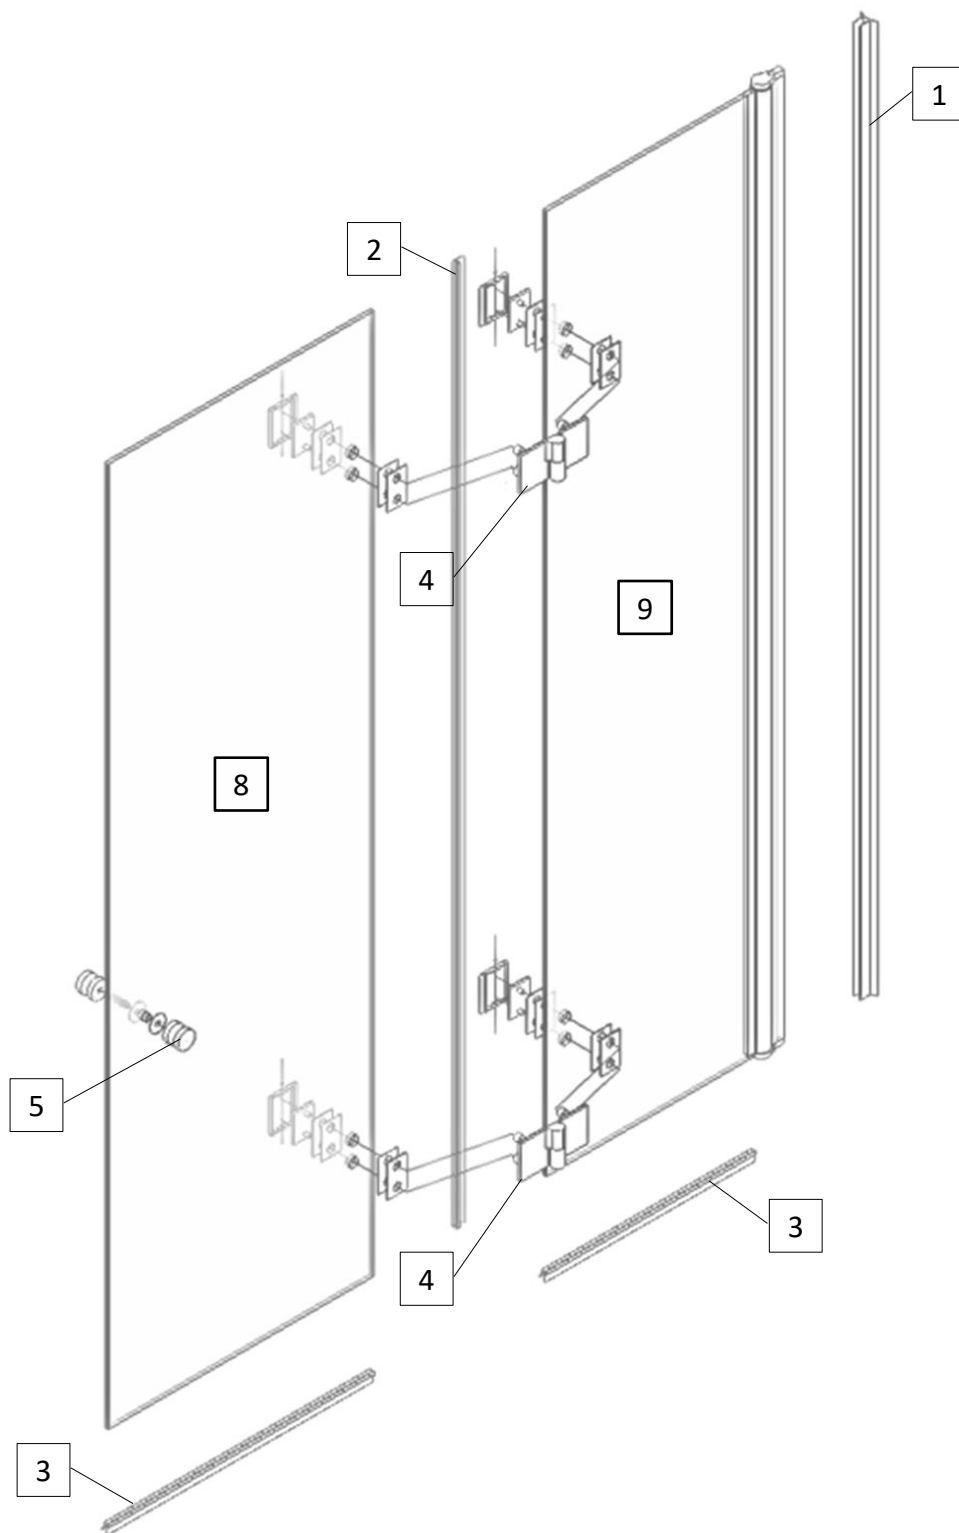

BELLA

Vannas sienas montāžas instrukcija

Инструкция по монтажу ванной стены

Bath screen installation instructions

1.		VIRA15CH	1
2.		R1656725	1
3.		R1656715	1
4.		M981R - 180CH / M981L - 180CH	2
5.		DR-CH32	1
6.		3,5X35 4K1SET	1
7.		3,5x13 SK2SET	1
8.		6 mm Safety Glass	1
9.		6 mm Safety Glass + VIRA15CH	1

BELLA	A+B (mm)	H (mm)	H1 (mm)
70BEL	695-703	1500	1485
80BEL	795-803	1500	1485
90BEL	895-903	1500	1485
100BEL	995-1003	1500	1485

Uzmanību! Rūdīts stikls- rīkojieties uzmanīgi. Aizsargājiet stikla stūrus pret triecieniem.