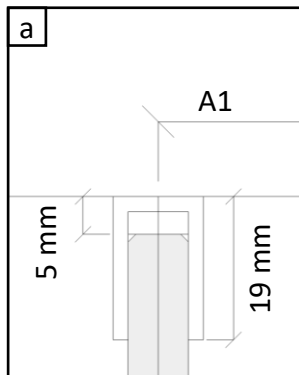

## Dušas kabīnes montāžas instrukcija

Инструкция по монтажу душевой кабины

Shower enclosure installation assembly

1.		PAL-01	1
2.		PAL-01B	1
3.		DZT100CHR10X20	1
4.		MF-42/8-ER	1
5.		40021PS - 009	2
6.		400211PS-013	1
7.		PSDF-5CH-90CH	2
8.		NLO-ZD-2856	2
9.		SC-ALU8X9NEW	1
10.A		SC-SL-UZL90L	1
10.B		SC-SL-UZL90R	1
11.		3,5x35 SK1SET; Ø 6	2
12.		8 mm Safety Glass	1
13.		8 mm Safety Glass	1

L

R

CHIARA	A ( mm)	B (mm)	H (mm)
70X70CHI	692-695	687-692	1988
80X80CHI	792-795	787-792	1988
90X90CHI	892-895	887-892	1988

**Uzmanību!** Rūdīts stikls- rīkojieties uzmanīgi. Aizsargājiet stikla stūrus pret triecieniem.

### 1.A

CHIARA	P, mm	A1, mm	B1, mm
70X70CHI	700 x 700	686	681
80X80CHI	800 x 800	786	781
90X90CHI	900 x 900	886	881

### 1.B

CHIARA	D	S
70X70CHI	700	700
80X80CHI	800	800
90X90CHI	900	900