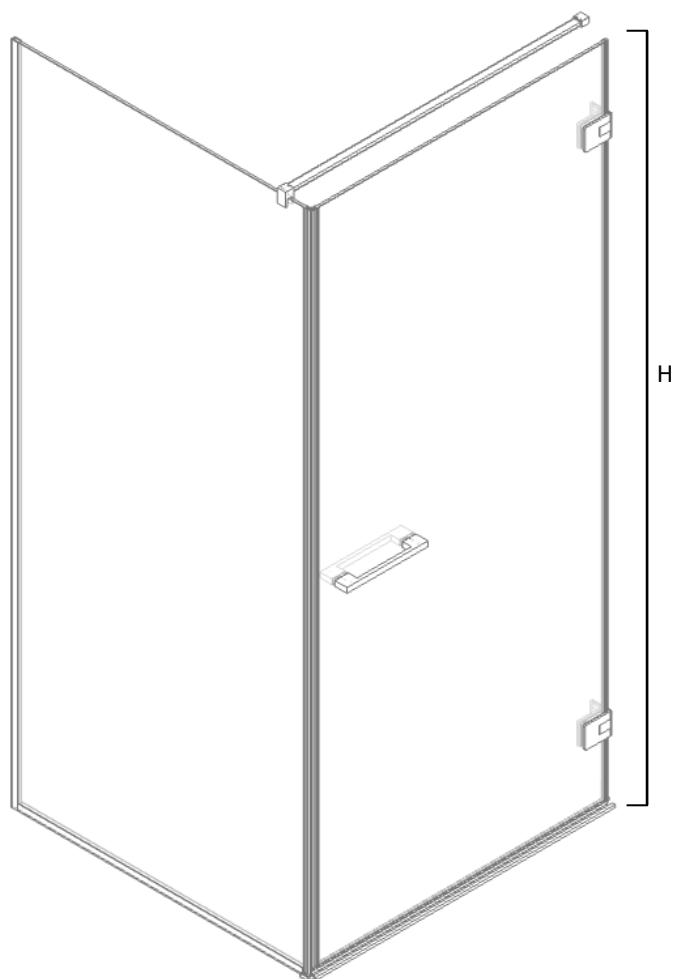

## Dušas kabīnes montāžas instrukcija

Инструкция по монтажу душевой кабины

Shower enclosure installation assembly

1.		PAL-01	1
2.		PAL-01B	1
3.		DZT100CHR10X20	1
4.		MF-42/8-ER	1
5.		40021PS - 009	2
6.		400211PS-013	1
7.		PSDF-5CH-90CH	2
8.		NLO-ZD-2856	2
9.		SC-ALU8X9NEW	1
10.A		SC-SL-UZL90L	1
10.B		SC-SL-UZL90R	1
11.		3,5x35 SK1SET; Ø 6	2
12.		8 mm Safety Glass	1
13.		8 mm Safety Glass	1

L

R

CHIARA	A ( mm)	B (mm)	H (mm)
70X70CHI	692-695	687-692	1988
80X80CHI	792-795	787-792	1988
90X90CHI	892-895	887-892	1988

**Uzmanību!** Rūdīts stikls- rīkojieties uzmanīgi. Aizsargājiet stikla stūrus pret triecieniem.

### 1.A

CHIARA	P, mm	A1, mm	B1, mm
70X70CHI	700 x 700	686	681
80X80CHI	800 x 800	786	781
90X90CHI	900 x 900	886	881

### 1.B

CHIARA	D	S
70X70CHI	700	700
80X80CHI	800	800
90X90CHI	900	900