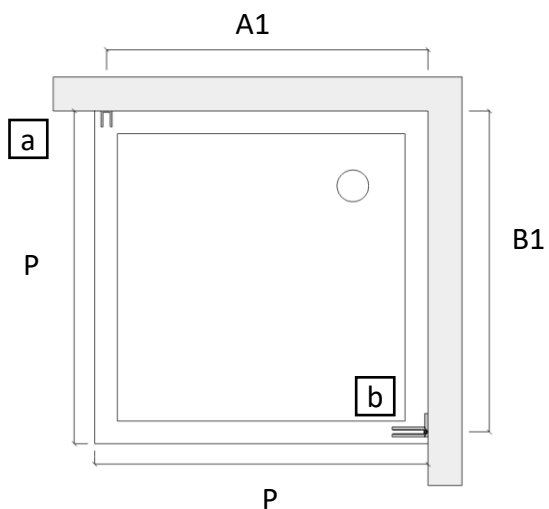

## Dušas kabīnes montāžas instrukcija

Инструкция по монтажу душевой кабины

Shower enclosure installation assembly

1.		PAL-01	1
2.		PAL-01B	1
3.		DZT100CHR10X20	1
4.		MF-42/8-ER	1
5.		40021PS - 009	2
6.		400211PS-013	1
7.		PSDF-5CH-90CH	2
8.		NLO-ZD-2856	2
9.		SC-ALU8X9NEW	1
10.A		SC-SL-UZL90L	1
10.B		SC-SL-UZL90R	1
11.		3,5x35 SK1SET; Ø 6	2
12.		8 mm Safety Glass	1
13.		8 mm Safety Glass	1

L

R

CHIARA	A ( mm)	B (mm)	H (mm)
70X70CHI	692-695	687-692	1988
80X80CHI	792-795	787-792	1988
90X90CHI	892-895	887-892	1988

**Uzmanību!** Rūdīts stikls- rīkojieties uzmanīgi. Aizsargājiet stikla stūrus pret triecieniem.

### 1.A

CHIARA	P, mm	A1, mm	B1, mm
70X70CHI	700 x 700	686	681
80X80CHI	800 x 800	786	781
90X90CHI	900 x 900	886	881

### 1.B

CHIARA	D	S
70X70CHI	700	700
80X80CHI	800	800
90X90CHI	900	900