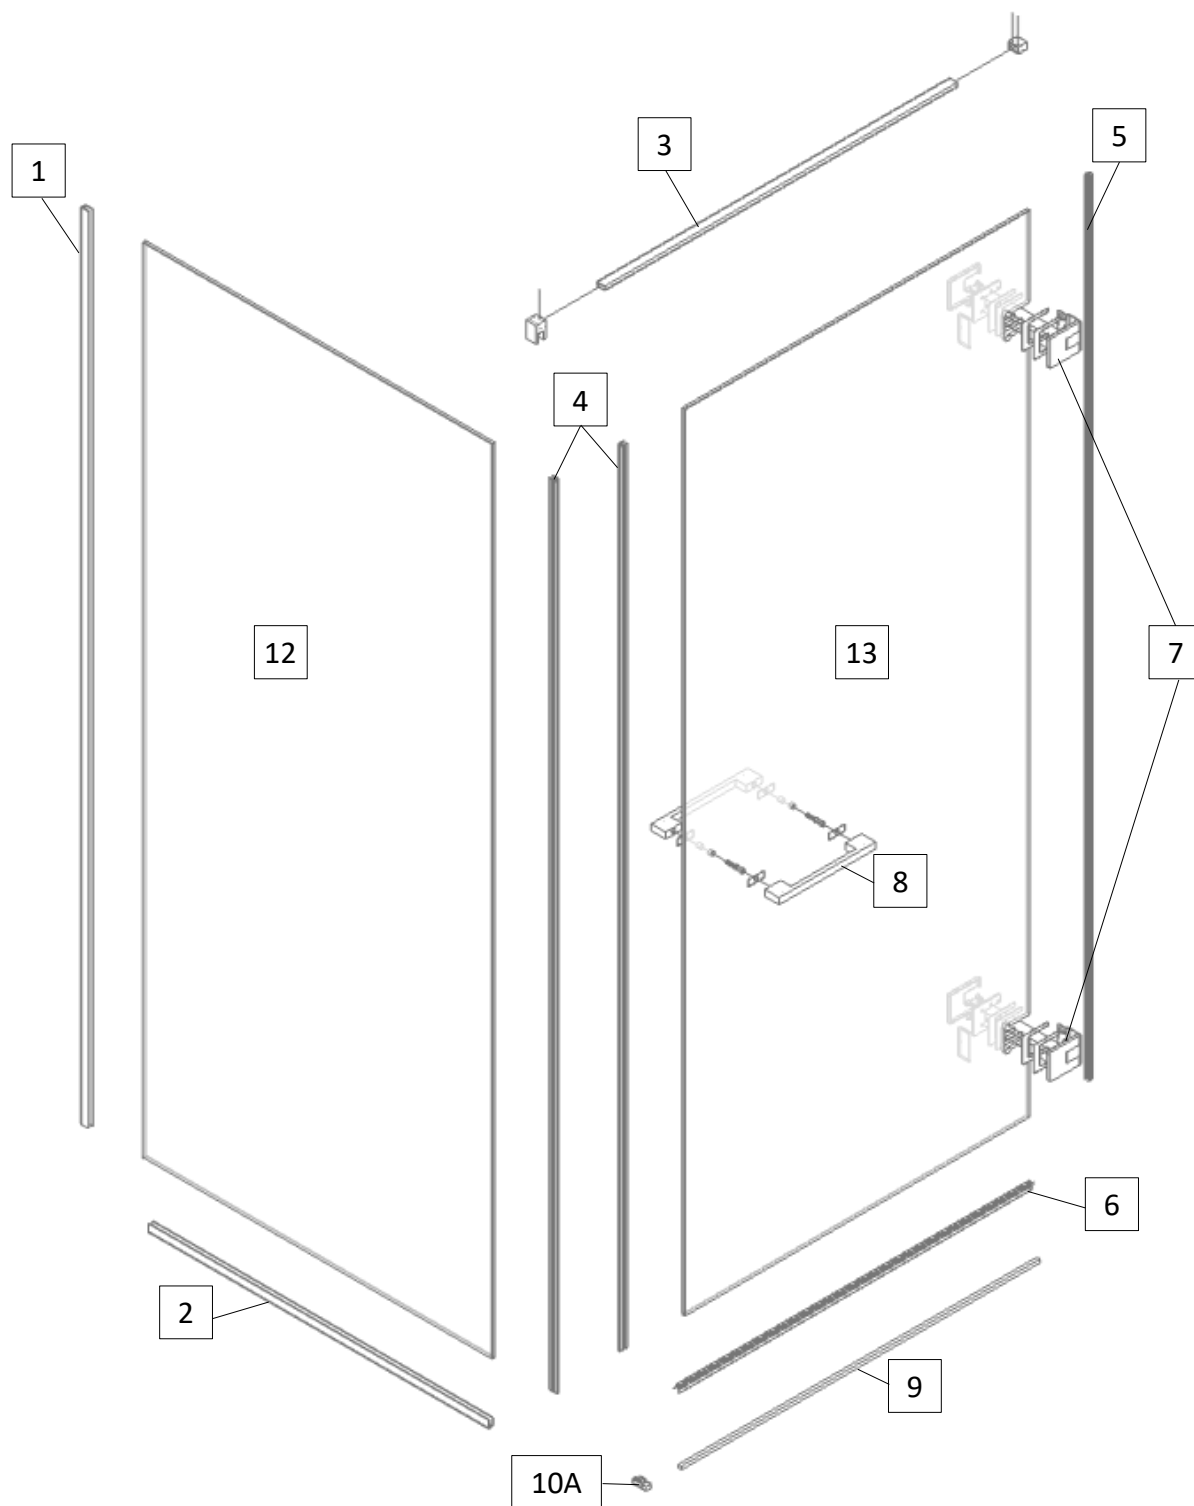

## Dušas kabīnes montāžas instrukcija

Инструкция по монтажу душевой кабины

Shower enclosure installation assembly

1.		PAL-01	1
2.		PAL-01B	1
3.		DZT100CHR10X20	1
4.		MF-42/8-ER	1
5.		40021PS - 009	2
6.		400211PS-013	1
7.		PSDF-5CH-90CH	2
8.		NLO-ZD-2856	2
9.		SC-ALU8X9NEW	1
10.A		SC-SL-UZL90L	1
10.B		SC-SL-UZL90R	1
11.		3,5x35 SK1SET; Ø 6	2
12.		8 mm Safety Glass	1
13.		8 mm Safety Glass	1

L

R

CHIARA	A ( mm)	B (mm)	H (mm)
70X70CHI	692-695	687-692	1988
80X80CHI	792-795	787-792	1988
90X90CHI	892-895	887-892	1988

**Uzmanību!** Rūdīts stikls- rīkojieties uzmanīgi. Aizsargājiet stikla stūrus pret triecieniem.

### 1.A

CHIARA	P, mm	A1, mm	B1, mm
70X70CHI	700 x 700	686	681
80X80CHI	800 x 800	786	781
90X90CHI	900 x 900	886	881

### 1.B

CHIARA	D	S
70X70CHI	700	700
80X80CHI	800	800
90X90CHI	900	900