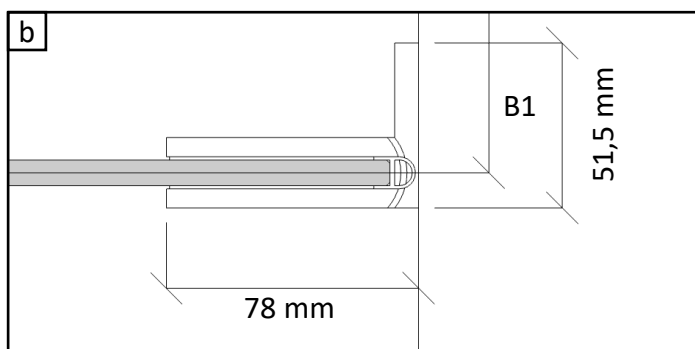

L

R

CHIARA	A ( mm)	B (mm)	H (mm)
70X70CHI	692-695	687-692	1988
80X80CHI	792-795	787-792	1988
90X90CHI	892-895	887-892	1988

**Uzmanību!** Rūdīts stikls- rīkojieties uzmanīgi. Aizsargājiet stikla stūrus pret triecieniem.

### 1.A

CHIARA	P, mm	A1, mm	B1, mm
70X70CHI	700 x 700	686	681
80X80CHI	800 x 800	786	781
90X90CHI	900 x 900	886	881

### 1.B

CHIARA	D	S
70X70CHI	700	700
80X80CHI	800	800
90X90CHI	900	900