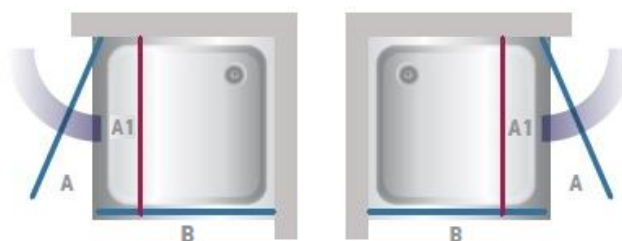

## Dušas kabīnes montāžas instrukcija

Инструкция по монтажу душевой кабины

Shower enclosure installation assembly

1.		PAL-01	1
2.		PAL-01B	1
3.		DZT100CHR10X20	1
4.		MF-42/8-ER	1
5.		40021PS - 009	2
6.		400211PS-013	1
7.		PSDF-5CH-90CH	2
8.		NLO-ZD-2856	2
9.		SC-ALU8X9NEW	1
10.A		SC-SL-UZL90L	1
10.B		SC-SL-UZL90R	1
11.		3,5x35 SK1SET; Ø 6	2
12.		8 mm Safety Glass	1
13.		8 mm Safety Glass	1

L

R

CHIARA	A ( mm)	B (mm)	H (mm)
70X70CHI	692-695	687-692	1988
80X80CHI	792-795	787-792	1988
90X90CHI	892-895	887-892	1988

**Uzmanību!** Rūdīts stikls- rīkojieties uzmanīgi. Aizsargājiet stikla stūrus pret triecieniem.

### 1.A

CHIARA	P, mm	A1, mm	B1, mm
70X70CHI	700 x 700	686	681
80X80CHI	800 x 800	786	781
90X90CHI	900 x 900	886	881