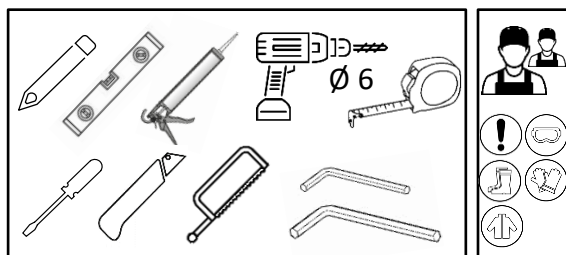

## Dušas kabīnes montāžas instrukcija

Инструкция по монтажу душевой кабины

Shower enclosure installation assembly

1.		PAL-01	1
2.		PAL-01B	1
3.		PAL-02B	1
4.		2919-8-2SERE	1
5.		GC-2032/ MF-29-5MAGN	1
6.		8850KUO-8-2010	1
7.		SF67-8-SERE	1
8.		8864-KUO-8	1
9.		S003-PROF	1
10.		S003_ROS_SET	1
11.		SC-ALU8X9NEW	1
12.		NLO-ZD-2856	1
13.		3,5X35 SK1SET	2
14.		8 mm Safety Glass	1
15.		8 mm Safety Glass	1
16.		8 mm Safety Glass	1