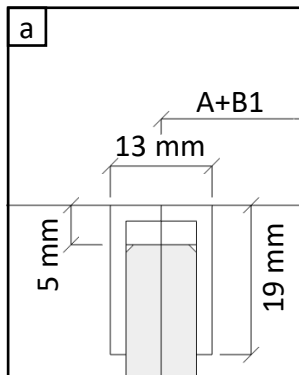

ELENA LUX	A+B (mm)	A1 (mm)	C (mm)	B (mm)	H (mm)
100X100ELEN	980-1000	460	990-995	520	2000
110X110ELEN	1080-1100	510	1090-1095	570	2000
120X120ELEN	1180-1200	560	1190-1195	620	2000
130X130ELEN	1280-1300	610	1290-1295	670	2000
120X80ELEN	1180-1200	560	790-795	620	2000
120X90ELEN	1180-1200	560	890-895	620	2000

# 1.A

ELENA LUX	P, mm	A+B1, mm	C, mm	C1, mm
100X100ELEN	1000 x 1000	984	984-994	C-33
110X110ELEN	1100 x 1100	1084	1084-1094	C-33
120X120ELEN	1200 x 1200	1184	1184-1194	C-33
130X130ELEN	1300 x 1300	1284	1284-1294	C-33
120X80ELEN	1200 x 800	1184	784-794	C-33
120X90ELEN	1200 x 900	1184	884-894	C-33

# 1.B

ELENA LUX	D, mm	S, mm	S1, mm
100X100ELEN	1000	1000	967
110X110ELEN	1100	1100	1067
120X120ELEN	1200	1200	1167
130X130ELEN	1300	1300	1267
120X80ELEN	1200	800	767
120X90ELEN	1200	900	867