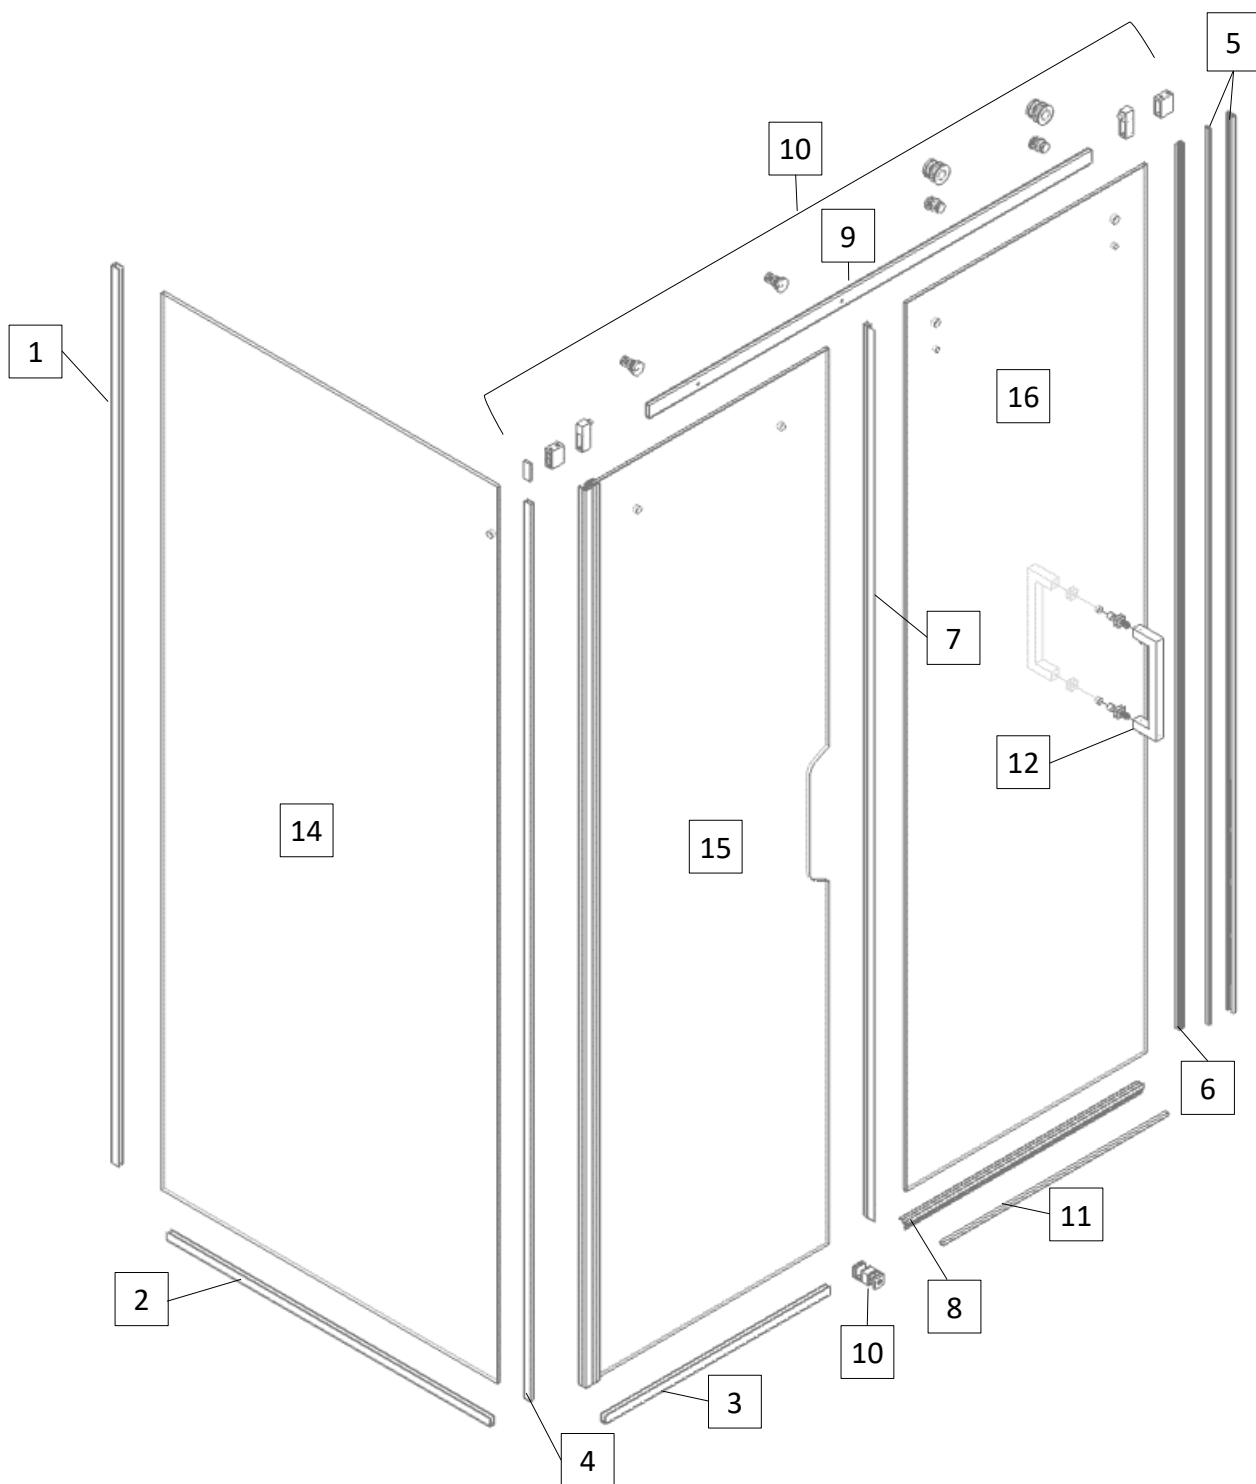

## Dušas kabīnes montāžas instrukcija

Инструкция по монтажу душевой кабины

Shower enclosure installation assembly

1.		PAL-01	1
2.		PAL-01B	1
3.		PAL-02B	1
4.		2919-8-2SERE	1
5.		GC-2032/ MF-29-5MAGN	1
6.		8850KUO-8-2010	1
7.		SF67-8-SERE	1
8.		8864-KUO-8	1
9.		S003-PROF	1
10.		S003_ROS_SET	1
11.		SC-ALU8X9NEW	1
12.		NLO-ZD-2856	1
13.		3,5X35 SK1SET	2
14.		8 mm Safety Glass	1
15.		8 mm Safety Glass	1
16.		8 mm Safety Glass	1

ELENA LUX	A+B (mm)	A1 (mm)	C (mm)	B (mm)	H (mm)
100X100ELEN	980-1000	460	990-995	520	2000
110X110ELEN	1080-1100	510	1090-1095	570	2000
120X120ELEN	1180-1200	560	1190-1195	620	2000
130X130ELEN	1280-1300	610	1290-1295	670	2000
120X80ELEN	1180-1200	560	790-795	620	2000
120X90ELEN	1180-1200	560	890-895	620	2000

# 1.A

ELENA LUX	P, mm	A+B1, mm	C, mm	C1, mm
100X100ELEN	1000 x 1000	984	984-994	C-33
110X110ELEN	1100 x 1100	1084	1084-1094	C-33
120X120ELEN	1200 x 1200	1184	1184-1194	C-33
130X130ELEN	1300 x 1300	1284	1284-1294	C-33
120X80ELEN	1200 x 800	1184	784-794	C-33
120X90ELEN	1200 x 900	1184	884-894	C-33

# 1.B

ELENA LUX	D, mm	S, mm	S1, mm
100X100ELEN	1000	1000	967
110X110ELEN	1100	1100	1067
120X120ELEN	1200	1200	1167
130X130ELEN	1300	1300	1267
120X80ELEN	1200	800	767
120X90ELEN	1200	900	867