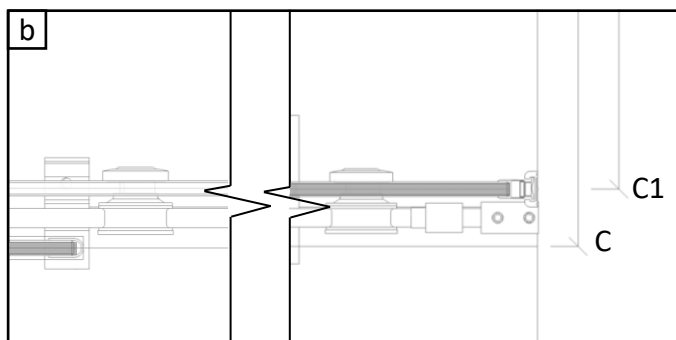

ELENA LUX	A+B (mm)	A1 (mm)	C (mm)	B (mm)	H (mm)
100X100ELEN	980-1000	460	990-995	520	2000
110X110ELEN	1080-1100	510	1090-1095	570	2000
120X120ELEN	1180-1200	560	1190-1195	620	2000
130X130ELEN	1280-1300	610	1290-1295	670	2000
120X80ELEN	1180-1200	560	790-795	620	2000
120X90ELEN	1180-1200	560	890-895	620	2000

# 1.A

ELENA LUX	P, mm	A+B1, mm	C, mm	C1, mm
100X100ELEN	1000 x 1000	984	984-994	C-33
110X110ELEN	1100 x 1100	1084	1084-1094	C-33
120X120ELEN	1200 x 1200	1184	1184-1194	C-33
130X130ELEN	1300 x 1300	1284	1284-1294	C-33
120X80ELEN	1200 x 800	1184	784-794	C-33
120X90ELEN	1200 x 900	1184	884-894	C-33