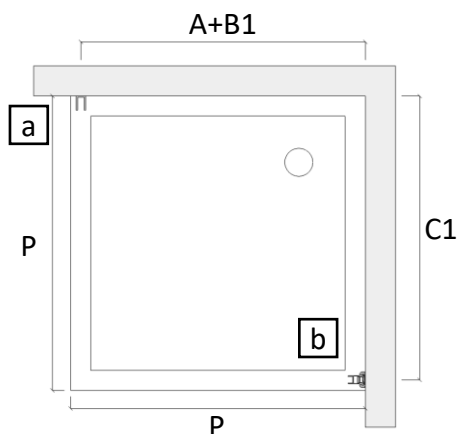

ELENA LUX	A+B (mm)	A1 (mm)	C (mm)	B (mm)	H (mm)
100X100ELEN	980-1000	460	990-995	520	2000
110X110ELEN	1080-1100	510	1090-1095	570	2000
120X120ELEN	1180-1200	560	1190-1195	620	2000
130X130ELEN	1280-1300	610	1290-1295	670	2000
120X80ELEN	1180-1200	560	790-795	620	2000
120X90ELEN	1180-1200	560	890-895	620	2000

# 1.A

ELENA LUX	P, mm	A+B1, mm	C, mm	C1, mm
100X100ELEN	1000 x 1000	984	984-994	C-33
110X110ELEN	1100 x 1100	1084	1084-1094	C-33
120X120ELEN	1200 x 1200	1184	1184-1194	C-33
130X130ELEN	1300 x 1300	1284	1284-1294	C-33
120X80ELEN	1200 x 800	1184	784-794	C-33
120X90ELEN	1200 x 900	1184	884-894	C-33

# 1.B

ELENA LUX	D, mm	S, mm	S1, mm
100X100ELEN	1000	1000	967
110X110ELEN	1100	1100	1067
120X120ELEN	1200	1200	1167
130X130ELEN	1300	1300	1267
120X80ELEN	1200	800	767
120X90ELEN	1200	900	867