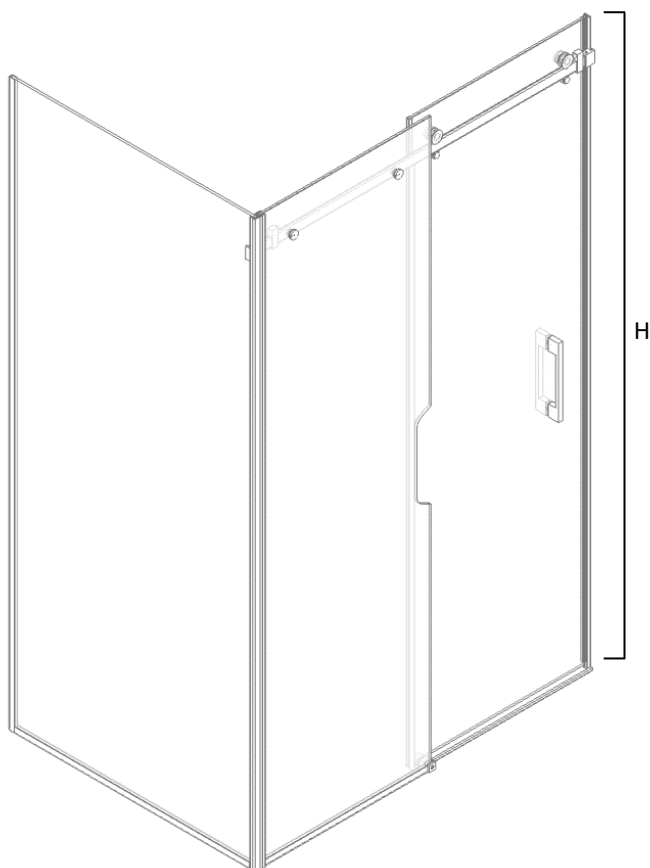

## Dušas kabīnes montāžas instrukcija

Инструкция по монтажу душевой кабины

Shower enclosure installation assembly

1.		PAL-01	1
2.		PAL-01B	1
3.		PAL-02B	1
4.		2919-8-2SERE	1
5.		GC-2032/ MF-29-5MAGN	1
6.		8850KUO-8-2010	1
7.		SF67-8-SERE	1
8.		8864-KUO-8	1
9.		S003-PROF	1
10.		S003_ROS_SET	1
11.		SC-ALU8X9NEW	1
12.		NLO-ZD-2856	1
13.		3,5X35 SK1SET	2
14.		8 mm Safety Glass	1
15.		8 mm Safety Glass	1
16.		8 mm Safety Glass	1

ELENA LUX	A+B (mm)	A1 (mm)	C (mm)	B (mm)	H (mm)
100X100ELEN	980-1000	460	990-995	520	2000
110X110ELEN	1080-1100	510	1090-1095	570	2000
120X120ELEN	1180-1200	560	1190-1195	620	2000
130X130ELEN	1280-1300	610	1290-1295	670	2000
120X80ELEN	1180-1200	560	790-795	620	2000
120X90ELEN	1180-1200	560	890-895	620	2000

# 1.A

ELENA LUX	P, mm	A+B1, mm	C, mm	C1, mm
100X100ELEN	1000 x 1000	984	984-994	C-33
110X110ELEN	1100 x 1100	1084	1084-1094	C-33
120X120ELEN	1200 x 1200	1184	1184-1194	C-33
130X130ELEN	1300 x 1300	1284	1284-1294	C-33
120X80ELEN	1200 x 800	1184	784-794	C-33
120X90ELEN	1200 x 900	1184	884-894	C-33

# 1.B

ELENA LUX	D, mm	S, mm	S1, mm
100X100ELEN	1000	1000	967
110X110ELEN	1100	1100	1067
120X120ELEN	1200	1200	1167
130X130ELEN	1300	1300	1267
120X80ELEN	1200	800	767
120X90ELEN	1200	900	867