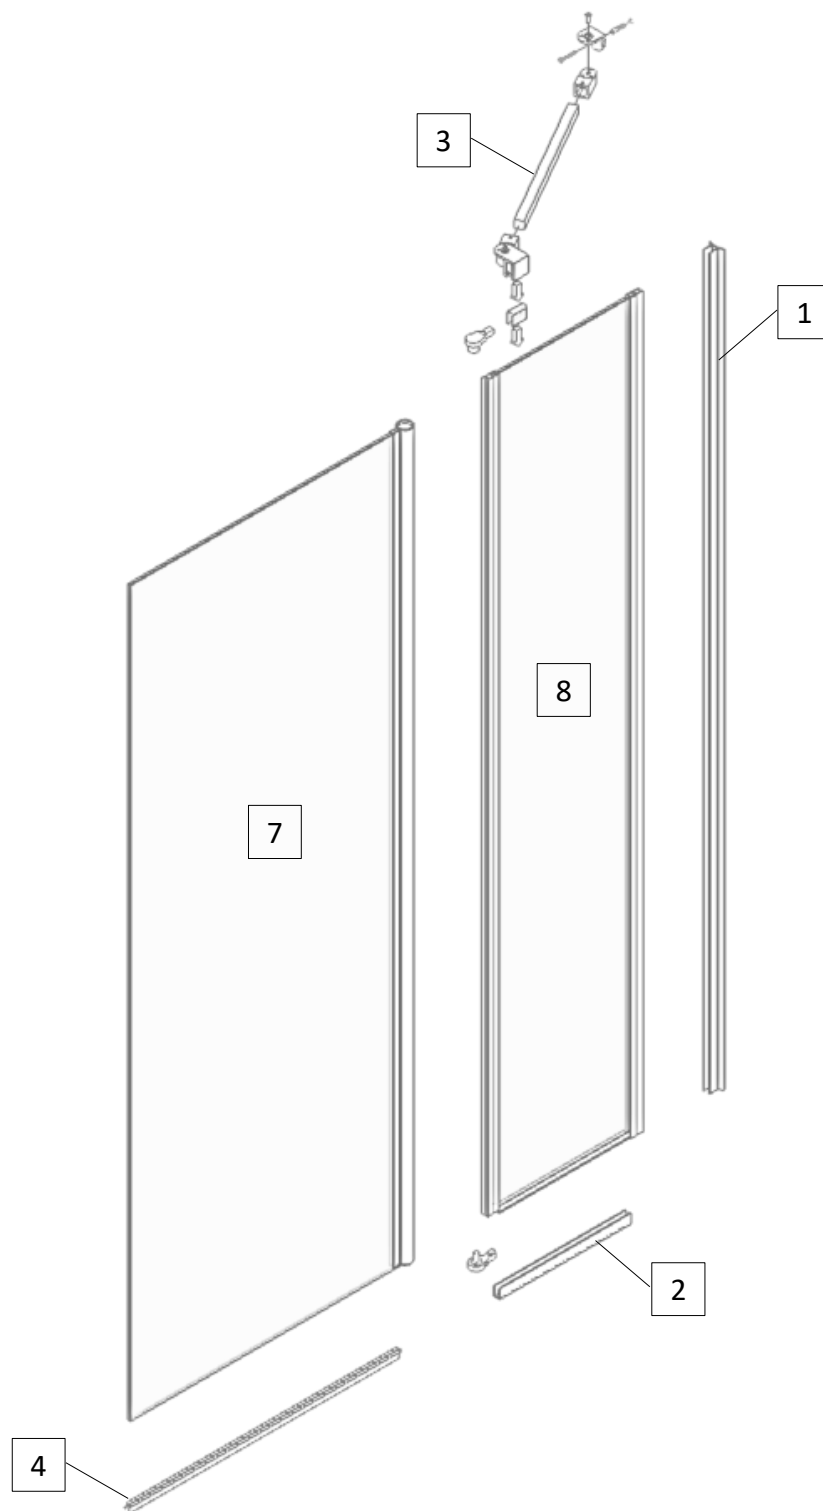

ESTETICO PLUS

Vannas sienas montāžas instrukcija

Инструкция по монтажу ванной стены

Bath screen installation instructions

1.		VIRA15CH	1
2.		PAL-01B	1
3.		SU45CH + SK2SET1	1
4.		R1656715	1
5.		3,5X35 SK1SET	1
6.		3,5x13 SK2SET	1
7.		6 mm Safety Glass + VIRA15CH	1
8.		6 mm Safety Glass + VIRA15CH	1

ESTETICO PLUS A+B (mm)	B (mm)	H (mm)
70EST+	695-703	200 1500
80EST+	795-803	300 1500
90EST+	895-903	300 1500
100EST+	995-1003	400 1500
110EST+	1095-1103	400 1500
120EST+	1195-1203	500 1500

Uzmanību! Rūdīts stikls- rīkojieties uzmanīgi. Aizsargājiet stikla stūrus pret triecieniem.