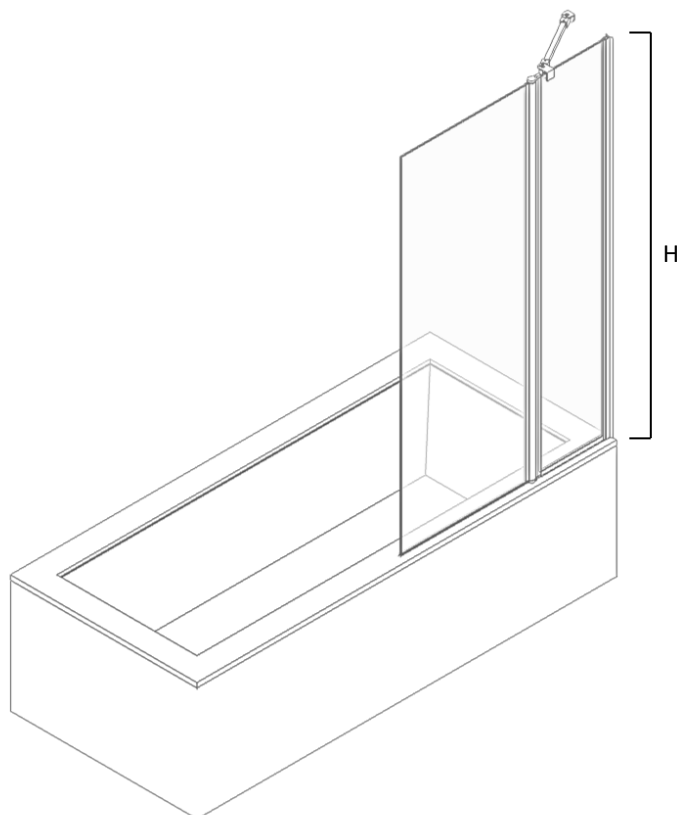

ESTETICO PLUS

Vannas sienas montāžas instrukcija

Инструкция по монтажу ванной стены

Bath screen installation instructions

1.		VIRA15CH	1
2.		PAL-01B	1
3.		SU45CH + SK2SET1	1
4.		R1656715	1
5.		3,5X35 SK1SET	1
6.		3,5x13 SK2SET	1
7.		6 mm Safety Glass + VIRA15CH	1
8.		6 mm Safety Glass + VIRA15CH	1

ESTETICO PLUS A+B (mm)	B (mm)	H (mm)
70EST+	695-703	200 1500
80EST+	795-803	300 1500
90EST+	895-903	300 1500
100EST+	995-1003	400 1500
110EST+	1095-1103	400 1500
120EST+	1195-1203	500 1500

Uzmanību! Rūdīts stikls- rīkojieties uzmanīgi. Aizsargājiet stikla stūrus pret triecieniem.