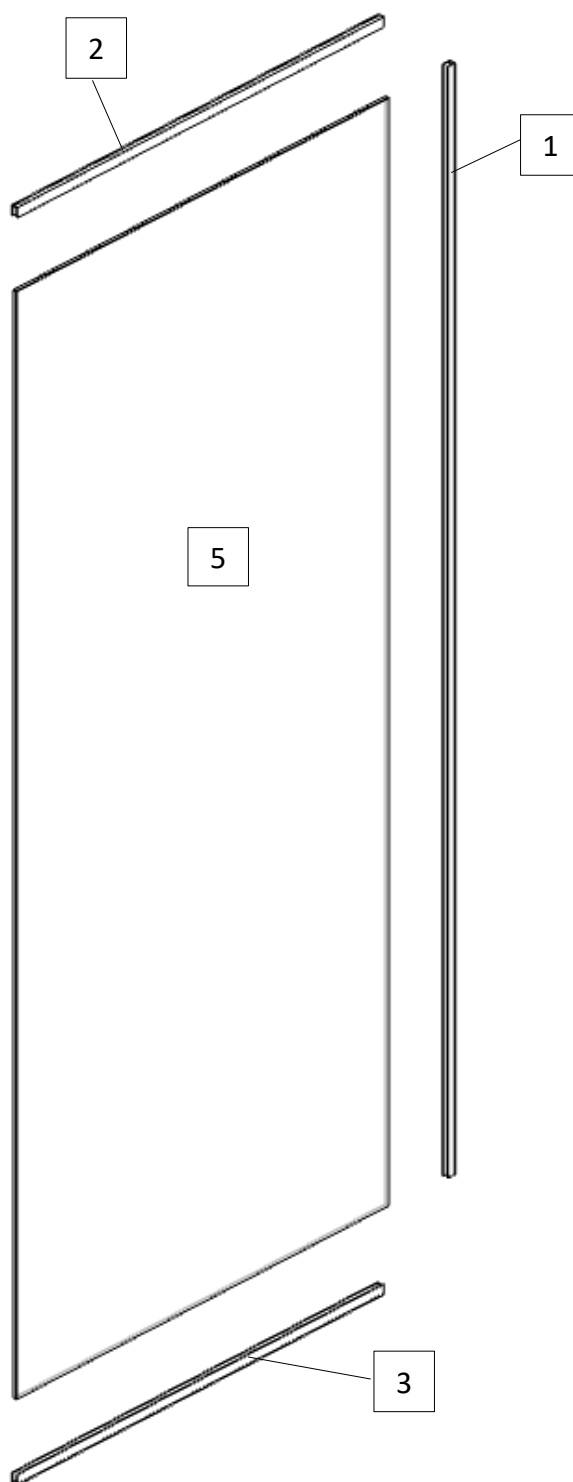

ESTER

Dušas sienas montāžas instrukcija

Инструкция по монтажу душевой стены

Shower wall installation instructions

1		PAL-01	1
2		PAL-01B	1
3		PAL-02B	1
4		3,5x35 SK1SET Ø 6	2
5		8mm Safety Glass	1

ESTER	A (mm)	H (mm)
60EST	568-573	1900-2250
70EST	668-673	1900-2250
80EST	768-773	1900-2250
90EST	868-873	1900-2250
100EST	968-973	1900-2250
110EST	1068-1073	1900-2250
120EST	1168-1173	1900-2250

ESTER	A (mm)	H (mm)
60EST	568-573	2250-2700
70EST	668-673	2250-2700
80EST	768-773	2250-2700
90EST	868-873	2250-2700
100EST	968-973	2250-2700
110EST	1068-1073	2250-2700
120EST	1168-1173	2250-2700

Uzmanību! Rūdīts stikls- rīkojieties uzmanīgi. Aizsargājiet stikla stūrus pret triecieniem.