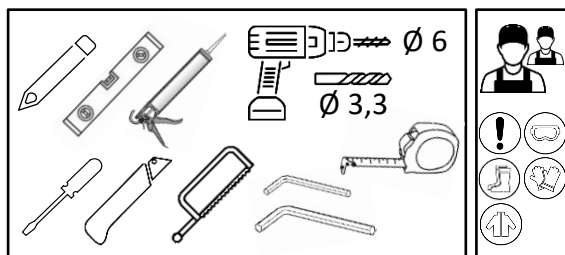

ESTER

Dušas sienas montāžas instrukcija

Инструкция по монтажу душевой стены

Shower wall installation instructions

1		PAL-01	1
2		PAL-01B	1
3		PAL-02B	1
4		3,5x35 SK1SET Ø 6	2
5		8mm Safety Glass	1

ESTER	A (mm)	H (mm)
60EST	568-573	1900-2250
70EST	668-673	1900-2250
80EST	768-773	1900-2250
90EST	868-873	1900-2250
100EST	968-973	1900-2250
110EST	1068-1073	1900-2250
120EST	1168-1173	1900-2250