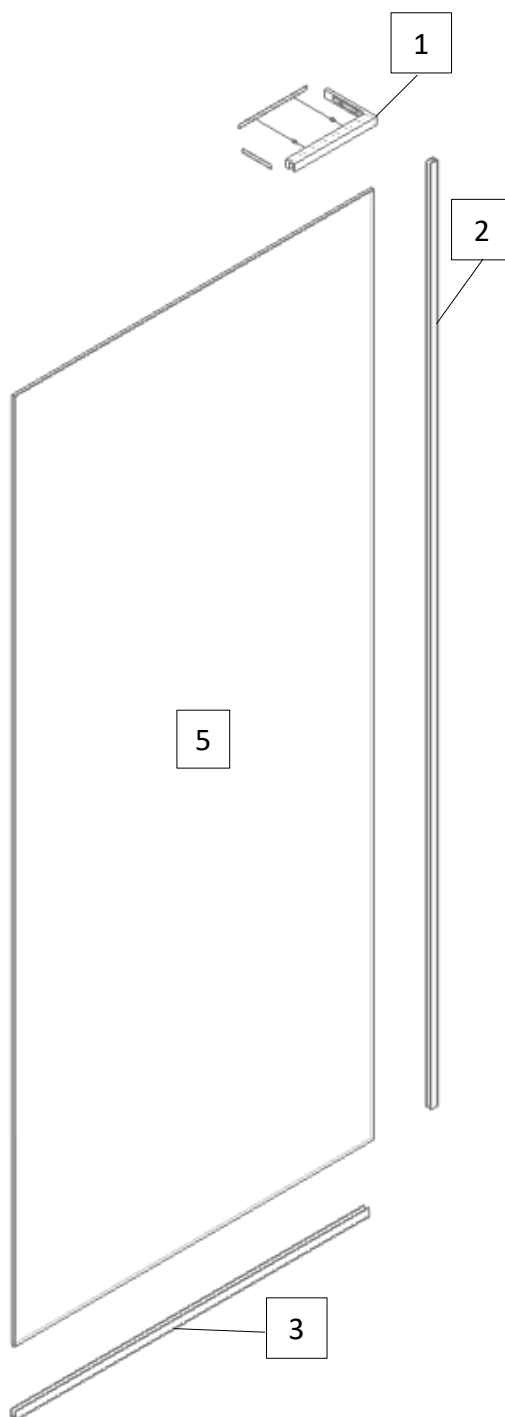

GAIA

Dušas sienas montāžas instrukcija

Инструкция по монтажу душевой стены

Shower wall installation instructions

1.		2214R	1
2.		PAL-01	1
3.		PAL-01B	1
4.		3,5X35 SK1SET	1
5.		8 mm Safety Glass	1

GAIA	A (mm)	H (mm)
60GAI	568-573	1988
70GAI	668-673	1988
80GAI	768-773	1988
90GAI	868-873	1988
100GAI	968-973	1988
110GAI	1068-1073	1988
120GAI	1168-1173	1988