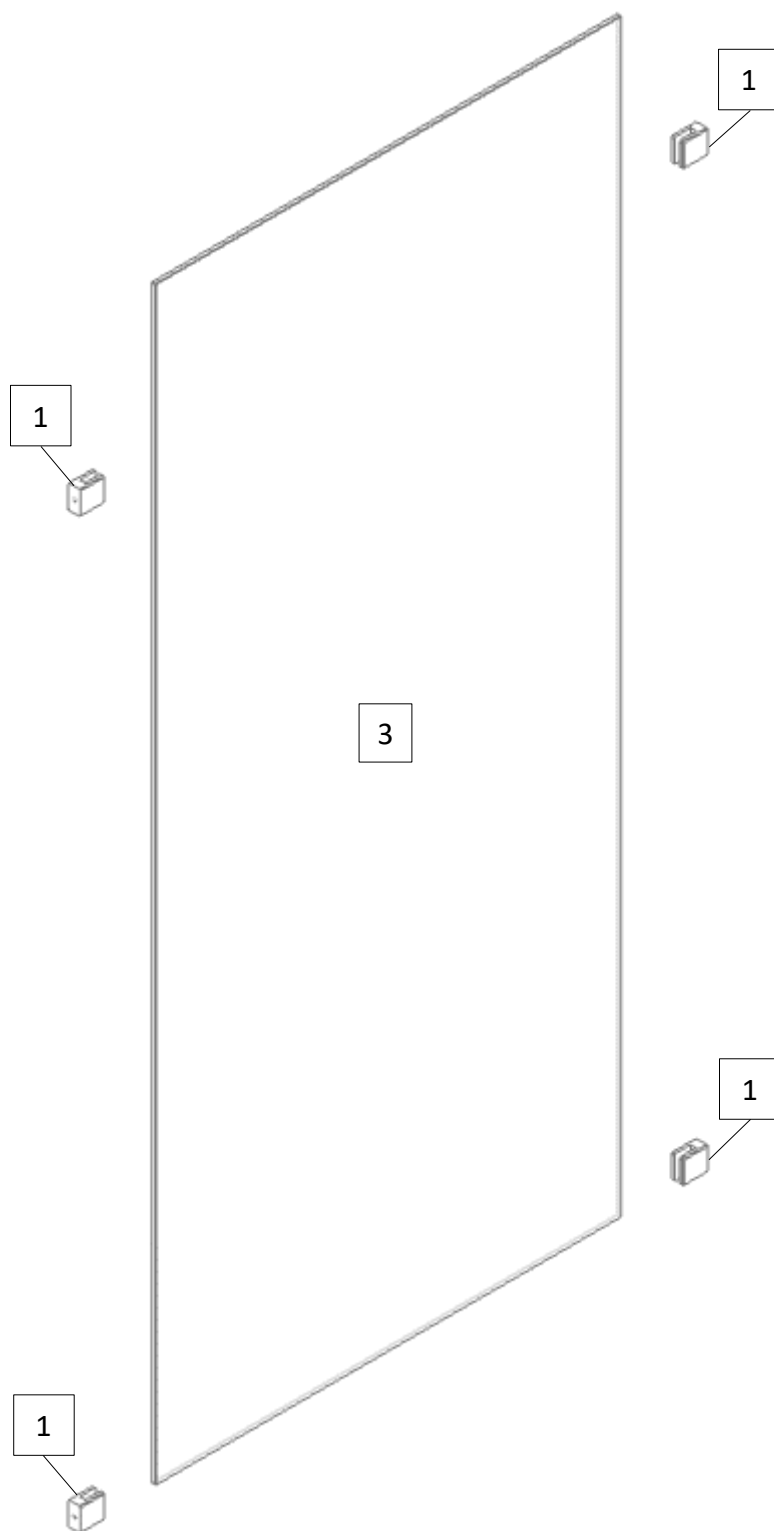

AMBRA

Dušas sienas montāžas instrukcija

Инструкция по монтажу душевой стены

Shower wall installation instructions

1.		284.01.081+S K4SET	1
2.		3,5X35 SK1SET	2
3.		8 mm Safety Glass	1

AMBRA	A (mm)	H (mm)
60AMB	635-645	2050
70AMB	735-745	2050
80AMB	835-845	2050
90AMB	935-945	2050
100AMB	1035-1045	2050
110AMB	1135-1145	2050
120AMB	1235-1245	2050

7

24 h