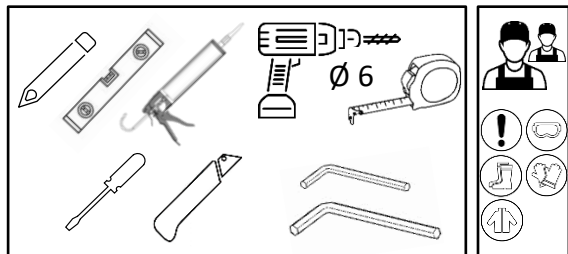

AMBRA

Dušas sienas montāžas instrukcija

Инструкция по монтажу душевой стены

Shower wall installation instructions

1.		284.01.081+S K4SET	1
2.		3,5X35 SK1SET	2
3.		8 mm Safety Glass	1

AMBRA	A (mm)	H (mm)
60AMB	635-645	2050
70AMB	735-745	2050
80AMB	835-845	2050
90AMB	935-945	2050
100AMB	1035-1045	2050
110AMB	1135-1145	2050
120AMB	1235-1245	2050