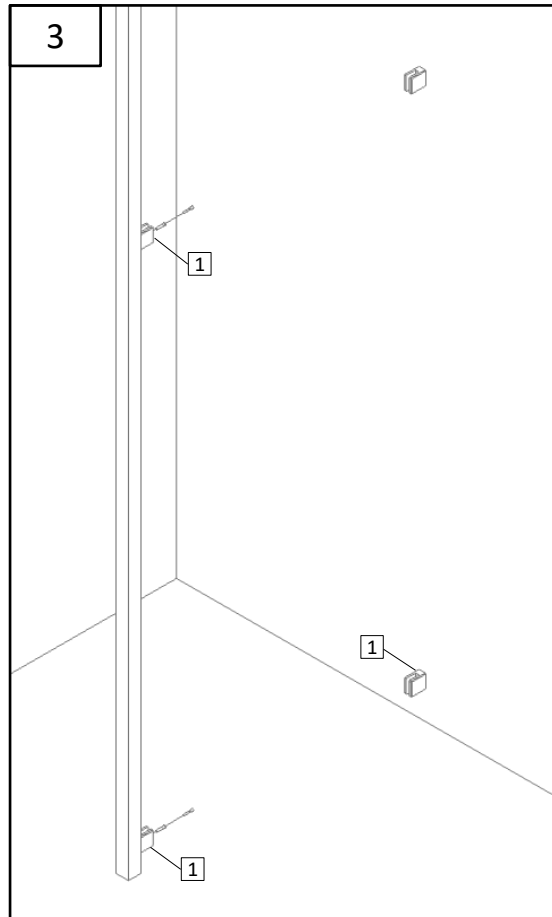

AMBRA

Dušas sienas montāžas instrukcija

Инструкция по монтажу душевой стены

Shower wall installation instructions

1.		284.01.081+S K4SET	1
2.		3,5X35 SK1SET	2
3.		8 mm Safety Glass	1

AMBRA	A (mm)	H (mm)
60AMB	635-645	2050
70AMB	735-745	2050
80AMB	835-845	2050
90AMB	935-945	2050
100AMB	1035-1045	2050
110AMB	1135-1145	2050
120AMB	1235-1245	2050

7

24 h