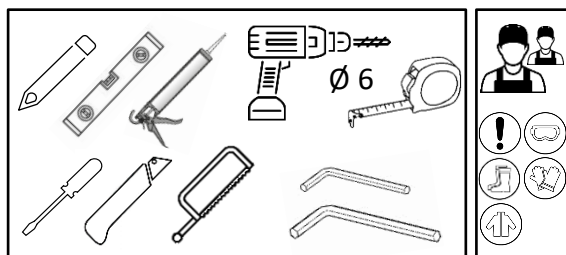

FLAMEA

Dušas durvju montāžas instrukcija

Инструкция по монтажу душевой двери

Shower door installation instructions

1.		MF-42/8-ER	1
2.		GC-2032	1
3.		MF-43MAGN	1
4.		40021PS - 009	1
5.		400211PS-013	1
6.		SC-ALU8X9NEW	1
7.		PSDF-5CH-90CH	2
8.		NLO-ZD-2856	1
9.		3,5x35 SK1SET; Ø 6	2
10.		8 mm Safety Glass	1