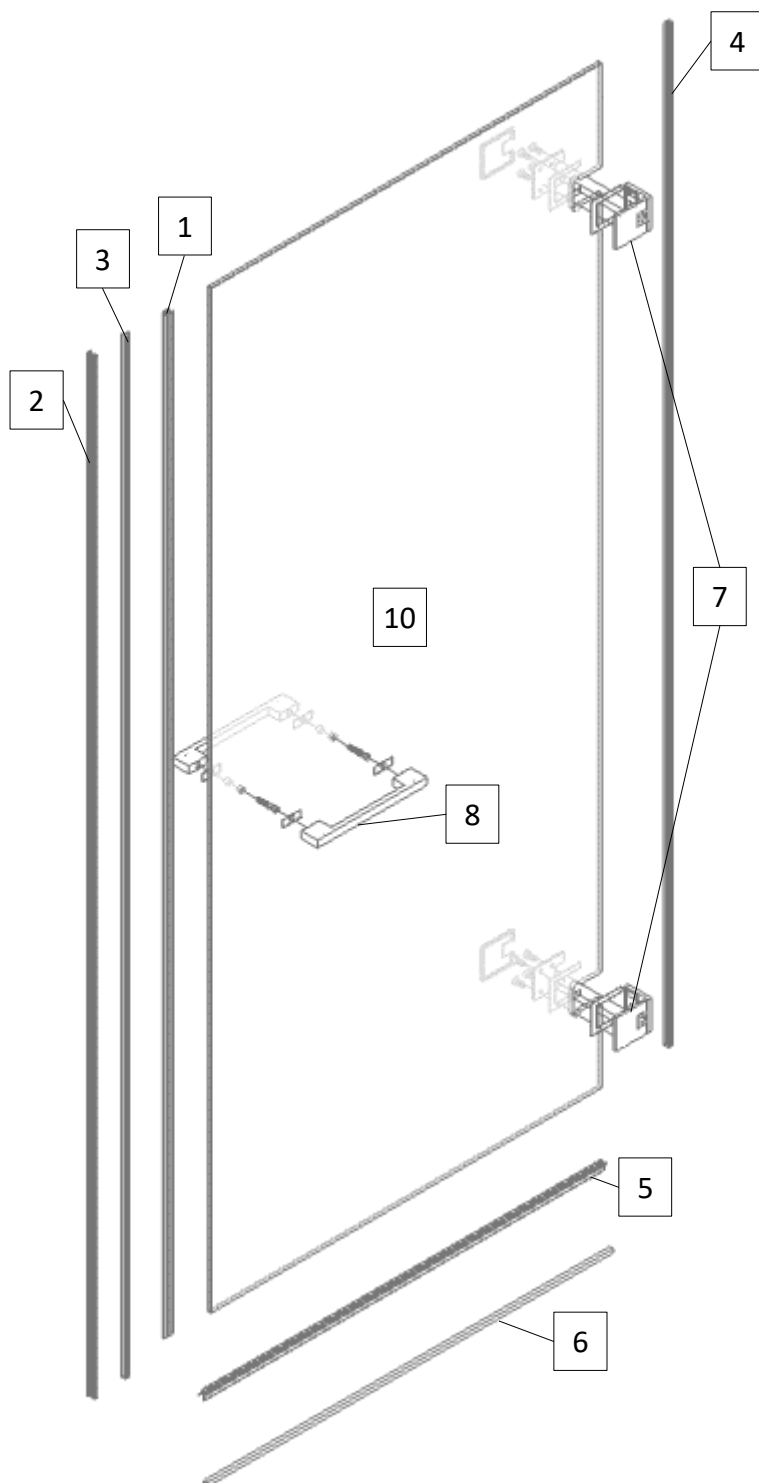

FLAMEA

Dušas durvju montāžas instrukcija

Инструкция по монтажу душевой двери

Shower door installation instructions

1.		MF-42/8-ER	1
2.		GC-2032	1
3.		MF-43MAGN	1
4.		40021PS - 009	1
5.		400211PS-013	1
6.		SC-ALU8X9NEW	1
7.		PSDF-5CH-90CH	2
8.		NLO-ZD-2856	1
9.		3,5x35 SK1SET; Ø 6	2
10.		8 mm Safety Glass	1

FLAMEA	A (mm)	H (mm)
60FLA	595-600	1988
70FLA	695-700	1988
80FLA	795-800	1988
90FLA	895-900	1988

Uzmanību! Rūdīts stikls- rīkojieties uzmanīgi. Aizsargājiet stikla stūrus pret triecieniem.

Внимание! Закаленное стекло – будьте осторожны. Защищайте углы стекла от ударов.

Attention! Tempered glass - proceed with care. Protect the corners of the glass from impact.