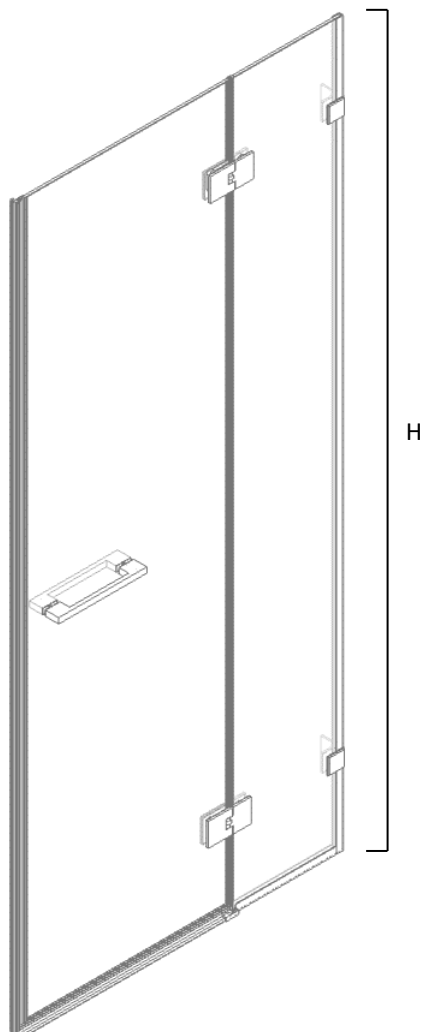

FLAMEA PLUS

Dušas durvju montāžas instrukcija

Инструкция по монтажу душевой двери

Shower door installation instructions

1.		PAL-01	1
2.		PAL-01B	1
3.		MF-42/8-ER	1
4.		GC-2032	1
5.		MF-43MAGN	1
6.		40021PS-009	1
7.		400211PS-013	1
8.		SC-ALU8X9NEW	1
9.		PSDF-4CAR-180CH	2
10.		PGB-913-CH	2
11.A		SC-SL-UZL180R	1
11.B		SC-SL-UZL180L	1
12.		NLO-ZD-2856	1
13.		3,5x35 SK1SET; Ø 6	2
14.		8 mm Safety Glass	1
15.		8 mm Safety Glass	1

FLAMEA PLUS	A+B (mm)	B (mm)	H (mm)
70FLA+	698-703	200	1988
80FLA+	798-803	200	1988
90FLA+	898-903	300	1988
100FLA+	998-1003	300	1988
110FLA+	1098-1103	400	1988
120FLA+	1198-1203	500	1988

Uzmanību! Rūdīts stikls- rīkojieties uzmanīgi. Aizsargājiet stikla stūrus pret triecieniem.