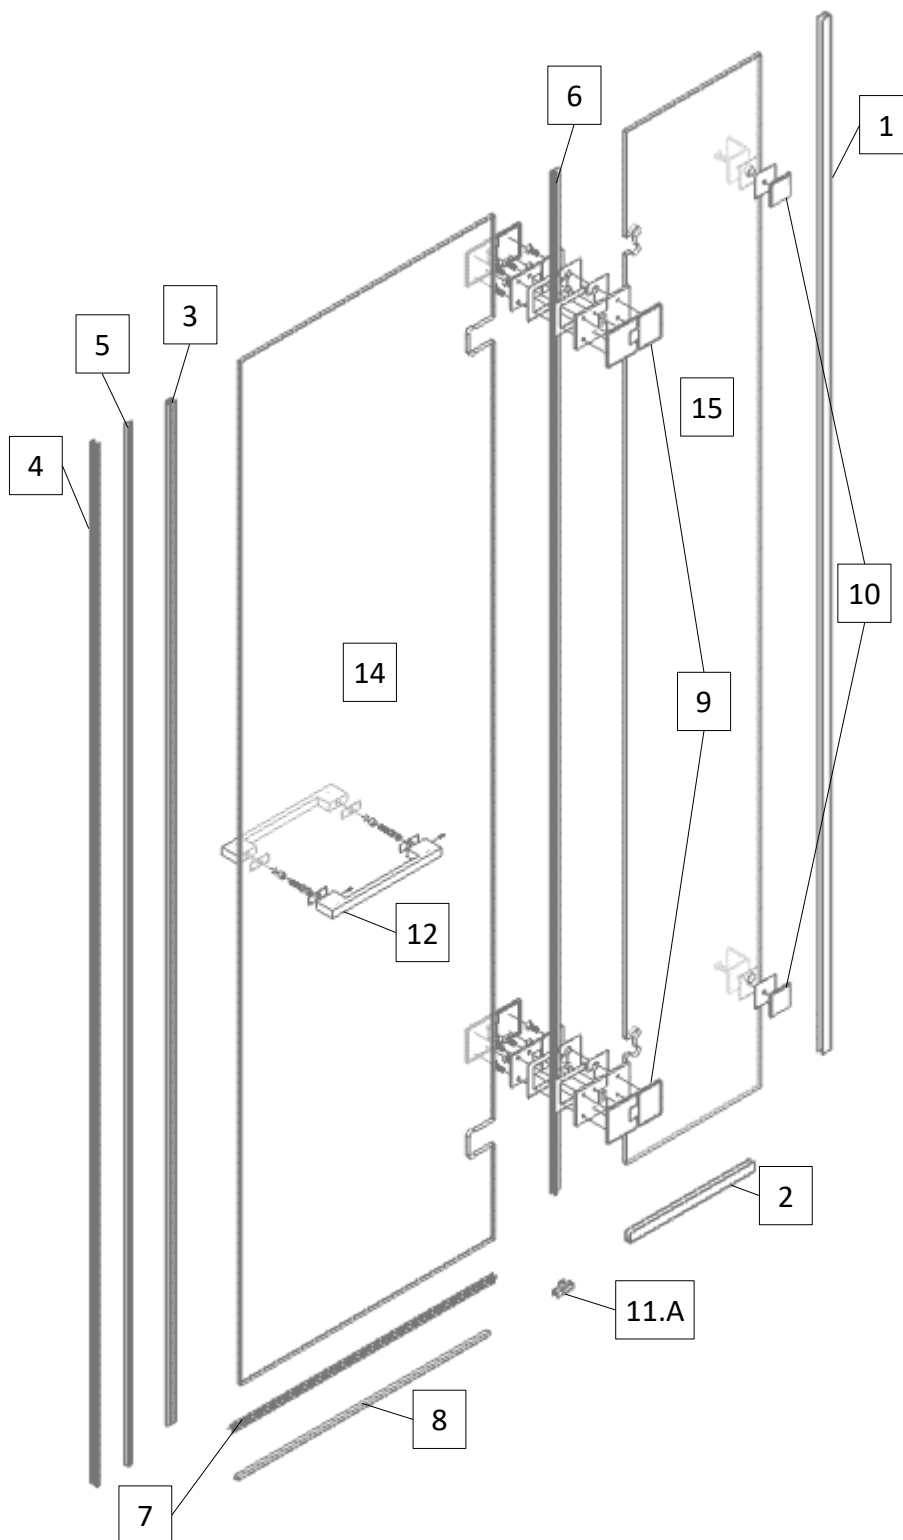

FLAMEA PLUS

Dušas durvju montāžas instrukcija

Инструкция по монтажу душевой двери

Shower door installation instructions

1.		PAL-01	1
2.		PAL-01B	1
3.		MF-42/8-ER	1
4.		GC-2032	1
5.		MF-43MAGN	1
6.		40021PS-009	1
7.		400211PS-013	1
8.		SC-ALU8X9NEW	1
9.		PSDF-4CAR-180CH	2
10.		PGB-913-CH	2
11.A		SC-SL-UZL180R	1
11.B		SC-SL-UZL180L	1
12.		NLO-ZD-2856	1
13.		3,5x35 SK1SET; Ø 6	2
14.		8 mm Safety Glass	1
15.		8 mm Safety Glass	1

FLAMEA PLUS	A+B (mm)	B (mm)	H (mm)
70FLA+	698-703	200	1988
80FLA+	798-803	200	1988
90FLA+	898-903	300	1988
100FLA+	998-1003	300	1988
110FLA+	1098-1103	400	1988
120FLA+	1198-1203	500	1988

Uzmanību! Rūdīts stikls- rīkojieties uzmanīgi. Aizsargājiet stikla stūrus pret triecieniem.