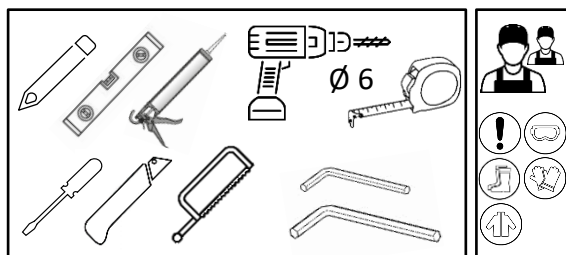

FLAMEA PLUS

Dušas durvju montāžas instrukcija

Инструкция по монтажу душевой двери

Shower door installation instructions

1.		PAL-01	1
2.		PAL-01B	1
3.		MF-42/8-ER	1
4.		GC-2032	1
5.		MF-43MAGN	1
6.		40021PS-009	1
7.		400211PS-013	1
8.		SC-ALU8X9NEW	1
9.		PSDF-4CAR-180CH	2
10.		PGB-913-CH	2
11.A		SC-SL-UZL180R	1
11.B		SC-SL-UZL180L	1
12.		NLO-ZD-2856	1
13.		3,5x35 SK1SET; Ø 6	2
14.		8 mm Safety Glass	1
15.		8 mm Safety Glass	1