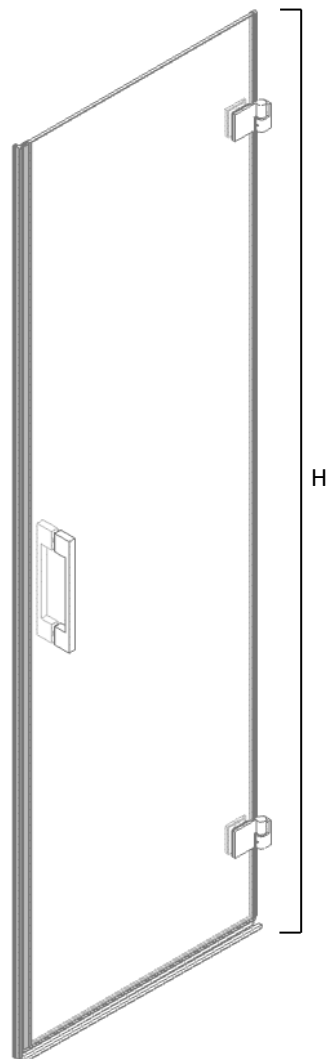

## Dušas durvju montāžas instrukcija

Инструкция по монтажу душевой двери

Shower door installation instructions

1.		MF-42/8-ER	1
2.		400211PS-013	1
3.		GC-2032	1
4.		MF-43MAGN	1
5.		40021PS - 009	1
6.		SC-ALU8X9NEW	1
7.		W981L/ W981R + SK3SET	2
8.		NLO-ZD-2856	1
9.		3,5X35 SK1SET; Ø 6	2
10.		8mm Safety Glass	1

ADELE	A (mm)	H (mm)
60ADE	595-600	1988
70ADE	695-700	1988
80ADE	795-800	1988
90ADE	895-900	1988

**Uzmanību!** Rūdīts stikls- rīkojieties uzmanīgi. Aizsargājiet stikla stūrus pret triecieniem.

**Внимание!** Закаленное стекло – будьте осторожны. Защищайте углы стекла от ударов.

**Attention!** Tempered glass - proceed with care. Protect the corners of the glass from impact.