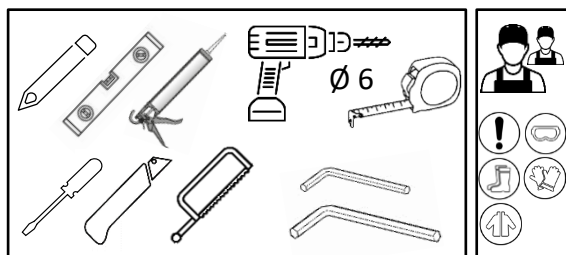

ADELE

Dušas durvju montāžas instrukcija

Инструкция по монтажу душевой двери

Shower door installation instructions

1.		MF-42/8-ER	1
2.		400211PS-013	1
3.		GC-2032	1
4.		MF-43MAGN	1
5.		40021PS - 009	1
6.		SC-ALU8X9NEW	1
7.		W981L/ W981R + SK3SET	2
8.		NLO-ZD-2856	1
9.		3,5X35 SK1SET; Ø 6	2
10.		8mm Safety Glass	1