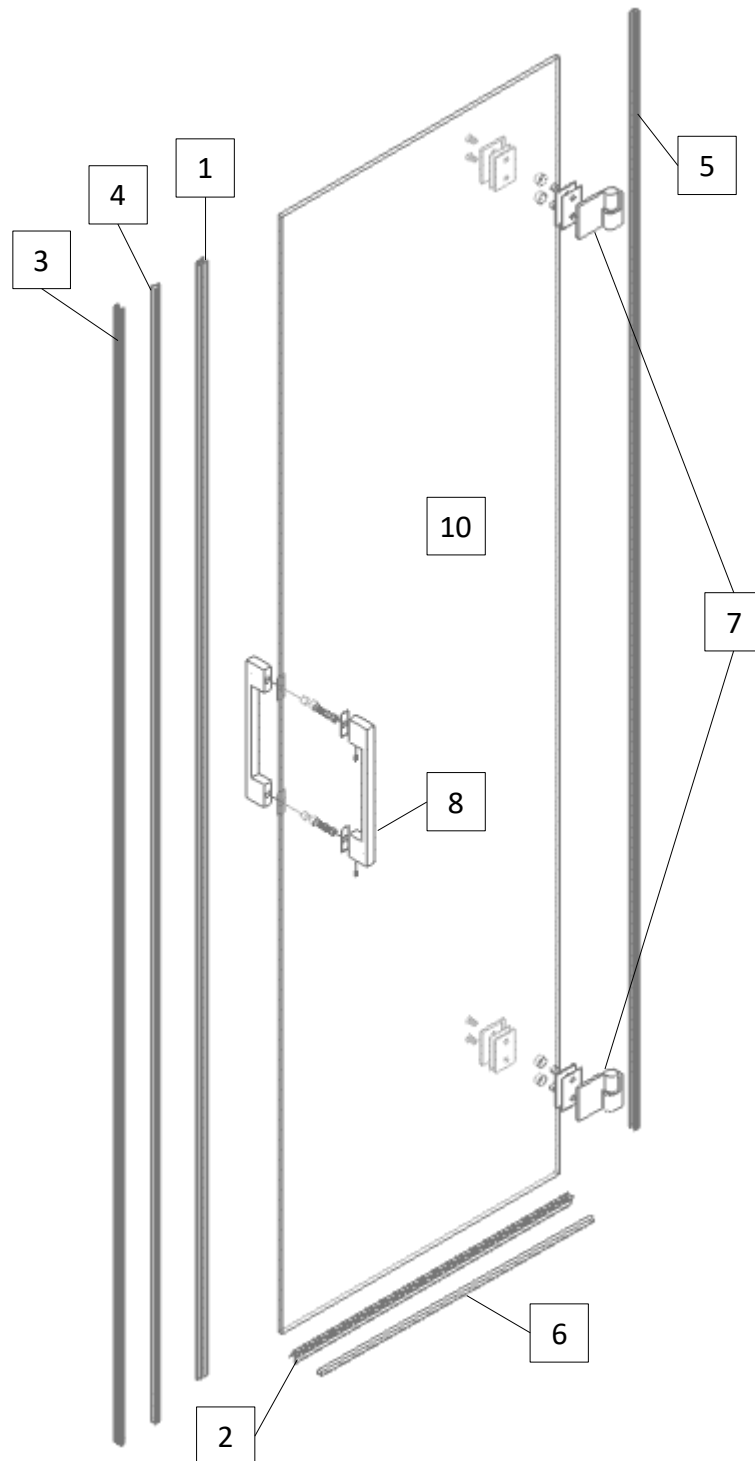

## Dušas durvju montāžas instrukcija

Инструкция по монтажу душевой двери

Shower door installation instructions

1.		MF-42/8-ER	1
2.		400211PS-013	1
3.		GC-2032	1
4.		MF-43MAGN	1
5.		40021PS - 009	1
6.		SC-ALU8X9NEW	1
7.		W981L/ W981R + SK3SET	2
8.		NLO-ZD-2856	1
9.		3,5X35 SK1SET; Ø 6	2
10.		8mm Safety Glass	1

ADELE	A (mm)	H (mm)
60ADE	595-600	1988
70ADE	695-700	1988
80ADE	795-800	1988
90ADE	895-900	1988

**Uzmanību!** Rūdīts stikls- rīkojieties uzmanīgi. Aizsargājiet stikla stūrus pret triecieniem.

**Внимание!** Закаленное стекло – будьте осторожны. Защищайте углы стекла от ударов.