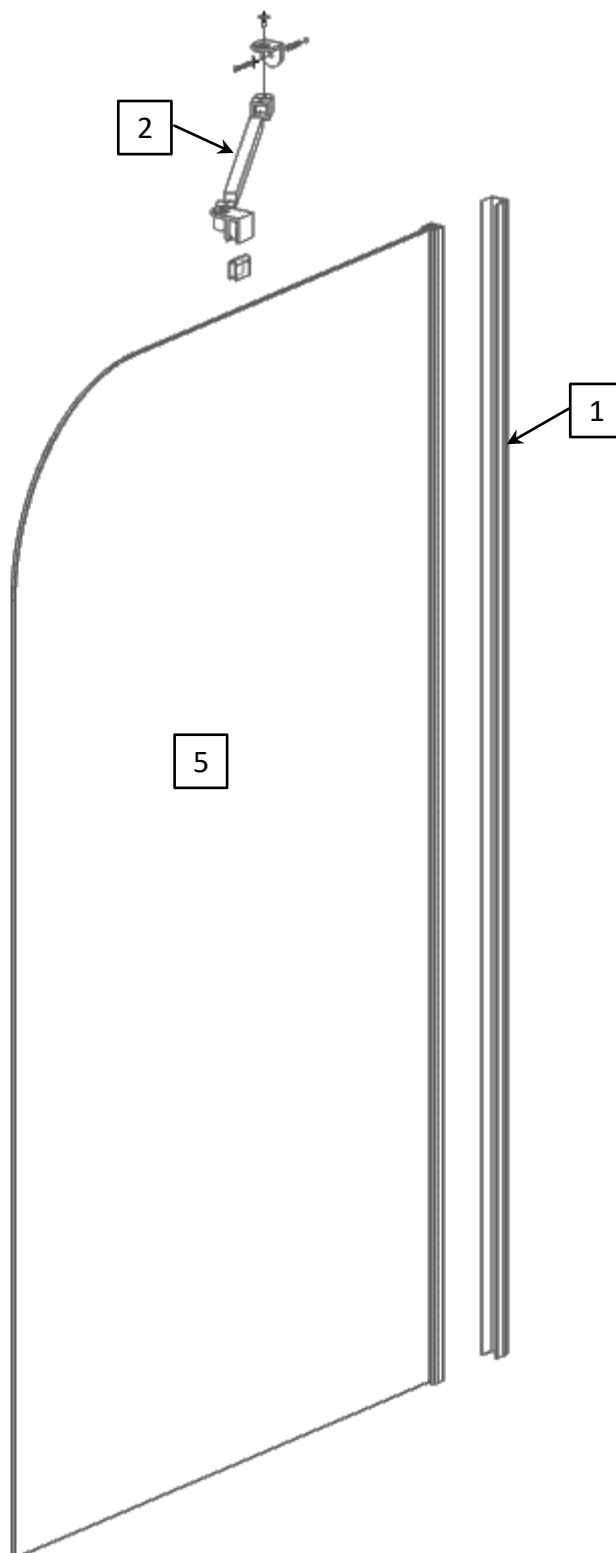

CARLA

Vannas sienas montāžas instrukcija

Инструкция по монтажу ванной стены

Bath screen installation instructions

1		ALU-U-CON150	1
2		SU45CH + SK2SET	1
3		3,5X35 SK1SET	1
4		Spacer_NOA	1
5		6 mm Safety Glass + PROFILE	1

CARLA	A (mm)	H (mm)
70CARL	655-670	1480
80CARL	755-770	1480
90CARL	855-870	1480
100CARL	955-970	1480
110CARL	1055-1070	1480
120CARL	1155-1170	1480

Uzmanību! Rūdīts stikls- rīkojieties uzmanīgi. Aizsargājiet stikla stūrus pret triecieniem.