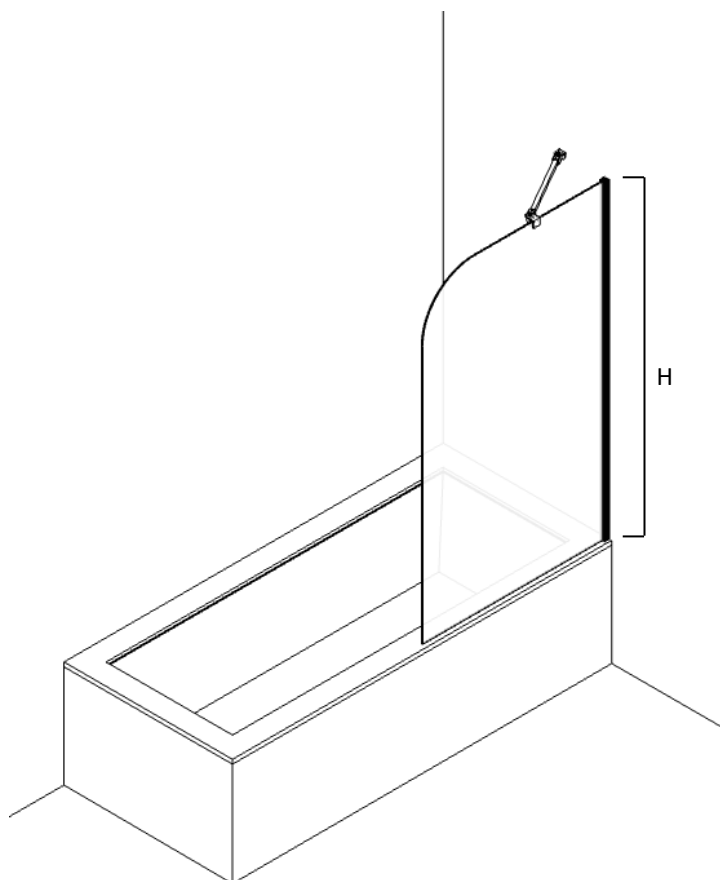

CARLA

Vannas sienas montāžas instrukcija

Инструкция по монтажу ванной стены

Bath screen installation instructions

1		ALU-U-CON150	1
2		SU45CH + SK2SET	1
3		3,5X35 SK1SET	1
4		Spacer_NOA	1
5		6 mm Safety Glass + PROFILE	1

CARLA	A (mm)	H (mm)
70CARL	655-670	1480
80CARL	755-770	1480
90CARL	855-870	1480
100CARL	955-970	1480
110CARL	1055-1070	1480
120CARL	1155-1170	1480

Uzmanību! Rūdīts stikls- rīkojieties uzmanīgi. Aizsargājiet stikla stūrus pret triecieniem.