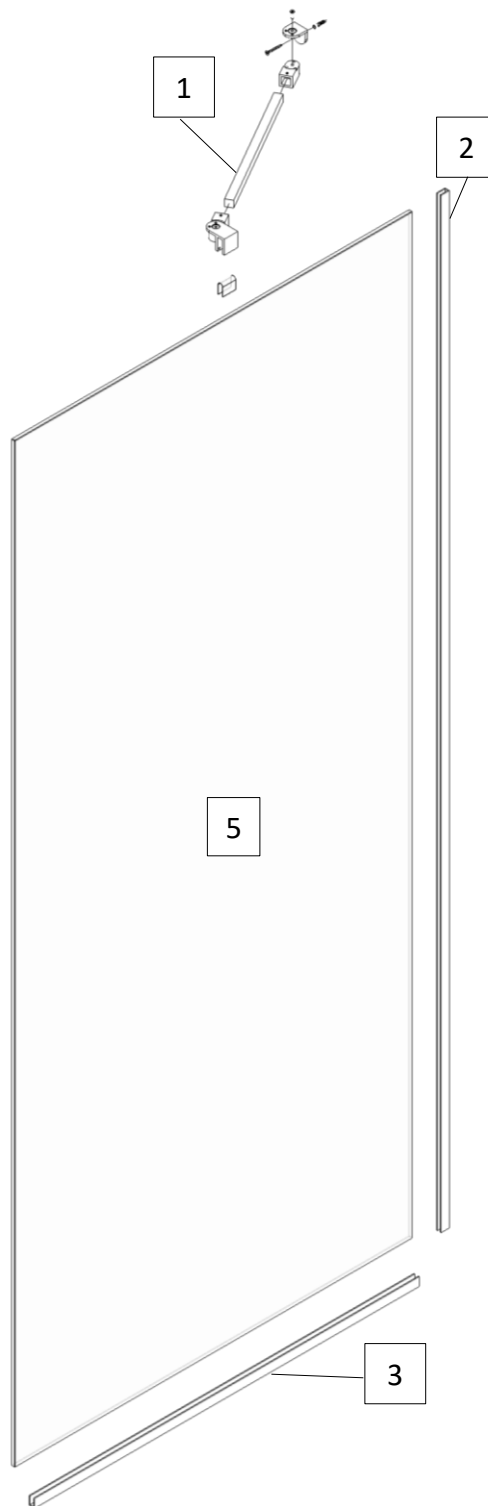

CONFORTO COR BLACK

Dušas sienas montāžas instrukcija

Инструкция по монтажу душевой стены

Shower wall installation instructions

1		SU45CH + SK2SET	1
2		PAL-01	1
3		PAL-01B	1
4		3,5X35 SK1SET	1
5		8 mm Safety Glass	1

CONFORTO COR BLACK	A (mm)	H (mm)
60CON_CB	568-573	1988
70CON_CB	668-673	1988
80CON_CB	768-773	1988
90CON_CB	868-873	1988
100CON_CB	968-973	1988
110CON_CB	1068-1073	1988
120CON_CB	1168-1173	1988

Uzmanību! Rūdīts stikls- rīkojieties uzmanīgi. Aizsargājiet stikla stūrus pret triecieniem.