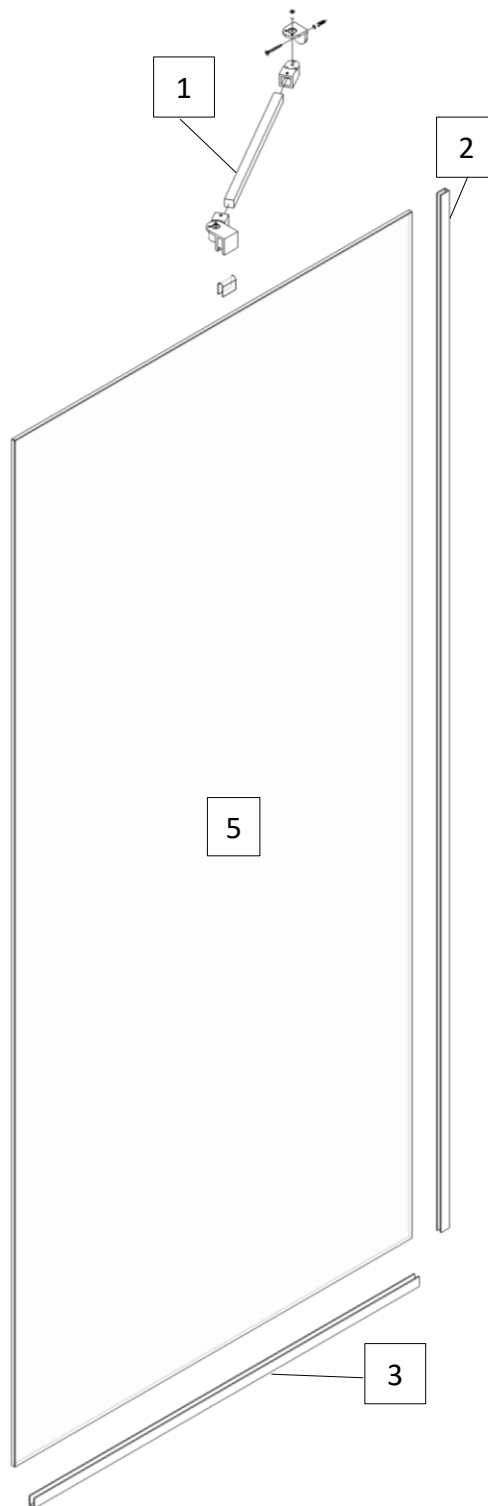

CONFORTO COR

Dušas sienas montāžas instrukcija

Инструкция по монтажу душевой стены

Shower wall installation instructions

1		SU45CH + SK2SET	1
2		PAL-01	1
3		PAL-01B	1
4		3,5X35 SK1SET	1
5		8 mm Safety Glass	1

CONFORTO COR	A (mm)	H (mm)
60CON_C	568-573	1988
70CON_C	668-673	1988
80CON_C	768-773	1988
90CON_C	868-873	1988
100CON_C	968-973	1988
110CON_C	1068-1073	1988
120CON_C	1168-1173	1988

Uzmanību! Rūdīts stikls- rīkojieties uzmanīgi. Aizsargājiet stikla stūrus pret triecieniem.