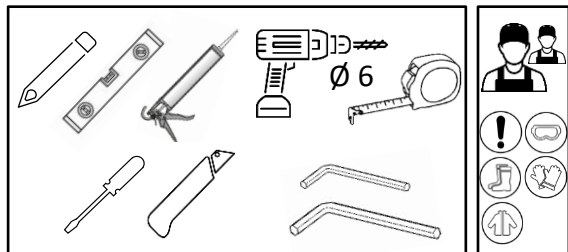

CONFORTO

Dušas sienas montāžas instrukcija

Инструкция по монтажу душевой стены

Shower wall installation instructions

1		DZT100CHRD19 + SK2SET	1
2		PAL-01	1
3		PAL-01B	1
4		3,5X35 SK1SET	1
5		8 mm Safety Glass	1