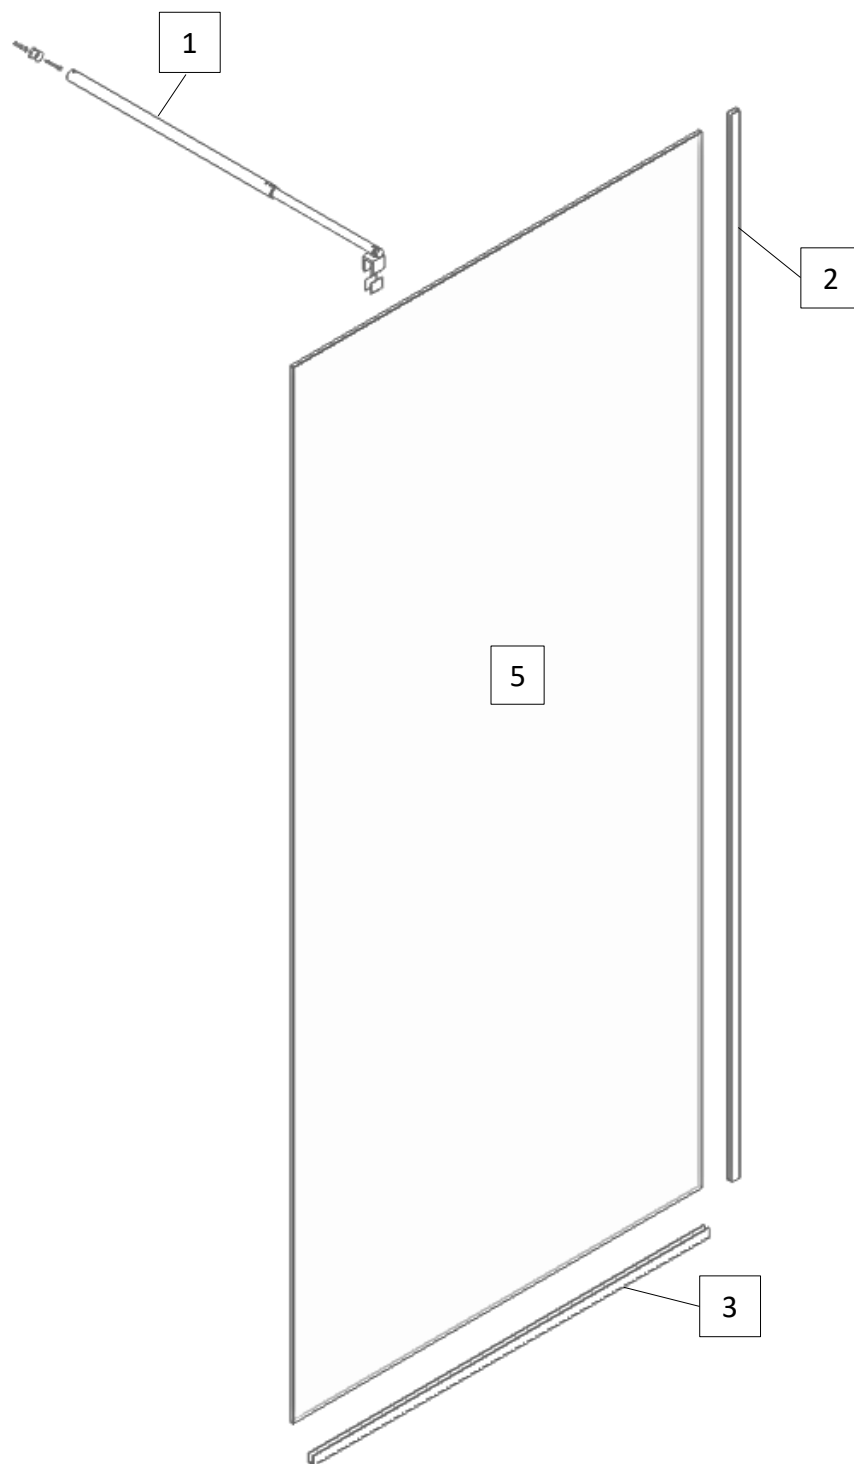

CONFORTO

Dušas sienas montāžas instrukcija

Инструкция по монтажу душевой стены

Shower wall installation instructions

1		DZT100CHRD19 + SK2SET	1
2		PAL-01	1
3		PAL-01B	1
4		3,5X35 SK1SET	1
5		8 mm Safety Glass	1

CONFORTO	A (mm)	H (mm)
60CON	568-573	1988
70CON	668-673	1988
80CON	768-773	1988
90CON	868-873	1988
100CON	968-973	1988
110CON	1068-1073	1988
120CON	1168-1173	1988

Uzmanību! Rūdīts stikls- rīkojieties uzmanīgi. Aizsargājiet stikla stūrus pret triecieniem.