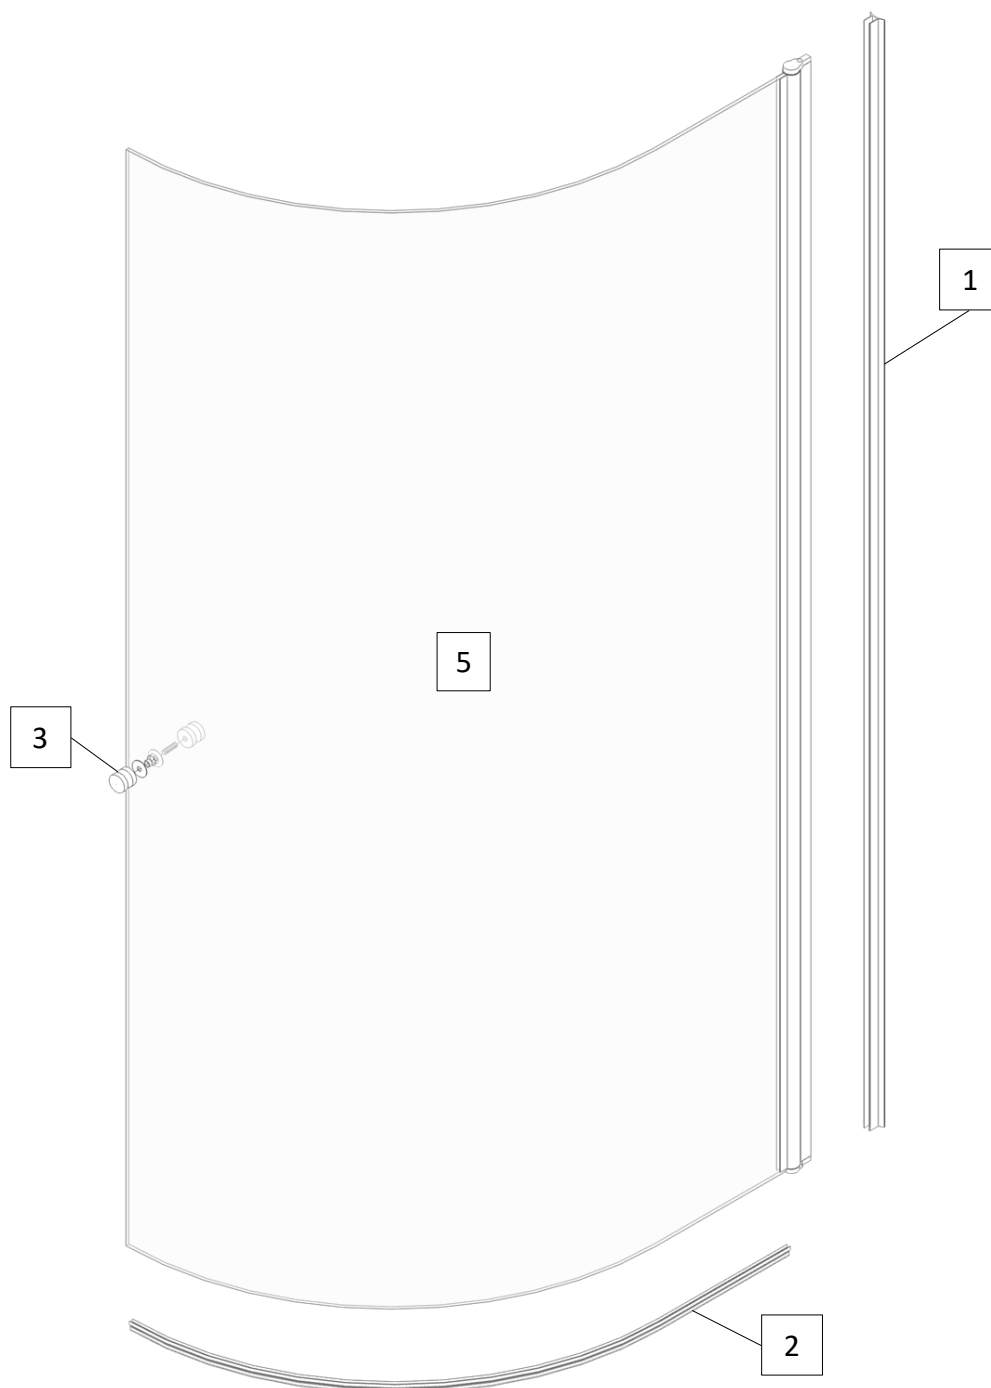

Daniela

Dušas sienas montāžas instrukcija

Инструкция по монтажу душевой стены

Shower wall installation instructions

1.		VIRA20CH	1
2.		R1656715	1
3.		DR-CH32	1
4.		3,5x35 SK1SET Ø 6	1
5.		6 mm Safety Glass	1

DANIELA	A (mm)	H (mm)
75DAN	755 - 765	1988

Uzmanību! Rūdīts stikls- rīkojieties uzmanīgi. Aizsargājiet stikla stūrus pret triecieniem.

Внимание! Закаленное стекло – будьте осторожны. Защищайте углы стекла от ударов.

Attention! Tempered glass - proceed with care. Protect the corners of the glass from impact.

14

24 h