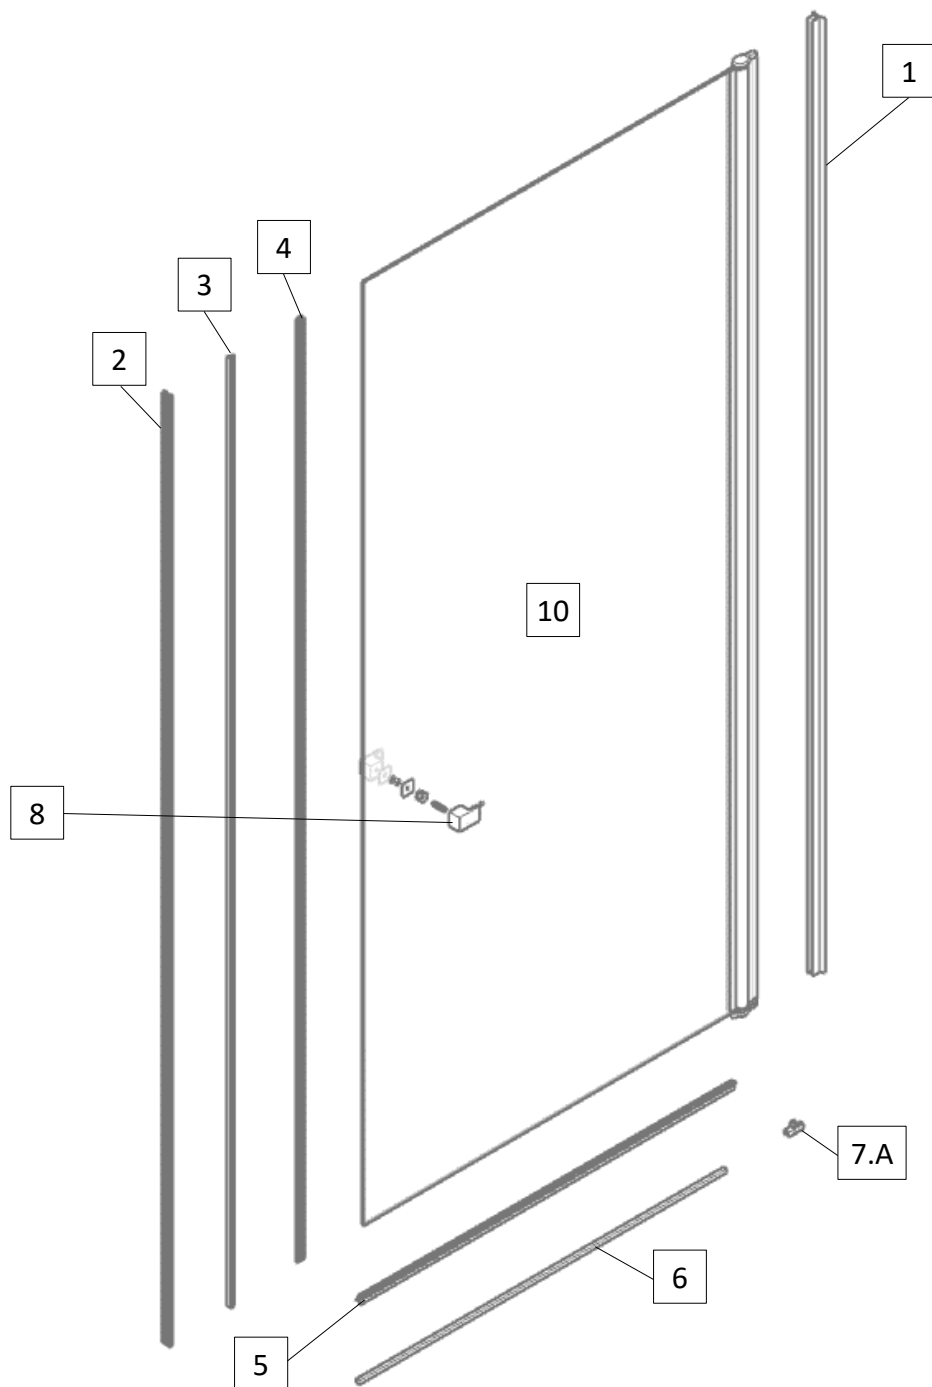

## Dušas durvju montāžas instrukcija

Инструкция по монтажу душевой двери

Shower door installation instructions

1.		VIRA20CH	1
2.		GC-2032	1
3.		MF-43MAGN	1
4.		MF-32/6-ER	1
5.		R1656715	1
6.		SC-ALU8X9NEW	1
7.A		SC-SL-UZL180R	1
7.B		SC-SL-UZL180L	1
8.		ELE8	1
9.		3,5x35 SK1SET; Ø 6	2
10.		3,5x13 SK2SET	4
11.		6 mm Safety Glass + VIRA20CH	1

ELEGANTE	A (mm)	H (mm)	H1 (mm)
70ELE	695-700	2008	1993
80ELE	795-800	2008	1993
90ELE	895-900	2008	1993
100ELE	995-1000	2008	1993

**Uzmanību!** Rūdīts stikls- rīkojieties uzmanīgi. Aizsargājiet stikla stūrus pret triecieniem.