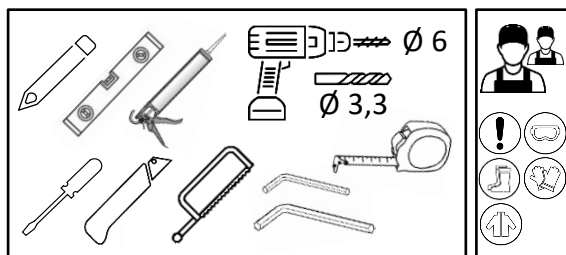

## Dušas durvju montāžas instrukcija

Инструкция по монтажу душевой двери

Shower door installation instructions

1.		VIRA20CH	1
2.		GC-2032	1
3.		MF-43MAGN	1
4.		MF-32/6-ER	1
5.		R1656715	1
6.		SC-ALU8X9NEW	1
7.A		SC-SL-UZL180R	1
7.B		SC-SL-UZL180L	1
8.		ELE8	1
9.		3,5x35 SK1SET; Ø 6	2
10.		3,5x13 SK2SET	4
11.		6 mm Safety Glass + VIRA20CH	1