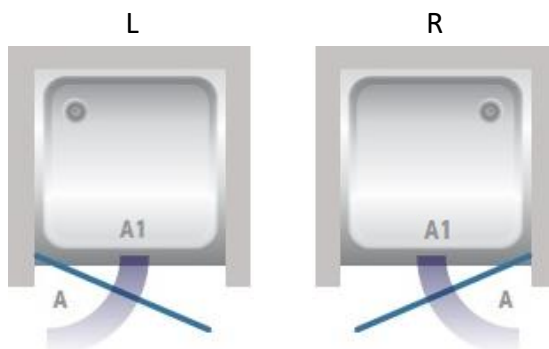

## Dušas durvju montāžas instrukcija

Инструкция по монтажу душевой двери

Shower door installation instructions

1.		VIRA20CH	1
2.		GC-2032	1
3.		MF-43MAGN	1
4.		MF-32/6-ER	1
5.		R1656715	1
6.		SC-ALU8X9NEW	1
7.A		SC-SL-UZL180R	1
7.B		SC-SL-UZL180L	1
8.		ELE8	1
9.		3,5x35 SK1SET; Ø 6	2
10.		3,5x13 SK2SET	4
11.		6 mm Safety Glass + VIRA20CH	1

ELEGANTE	A (mm)	H (mm)	H1 (mm)
70ELE	695-700	2008	1993
80ELE	795-800	2008	1993
90ELE	895-900	2008	1993
100ELE	995-1000	2008	1993

**Uzmanību!** Rūdīts stikls- rīkojieties uzmanīgi. Aizsargājiet stikla stūrus pret triecieniem.