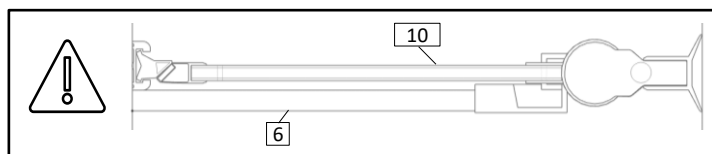

## Dušas durvju montāžas instrukcija

Инструкция по монтажу душевой двери

Shower door installation instructions

1.		VIRA20CH	1
2.		GC-2032	1
3.		MF-43MAGN	1
4.		MF-32/6-ER	1
5.		R1656715	1
6.		SC-ALU8X9NEW	1
7.A		SC-SL-UZL180R	1
7.B		SC-SL-UZL180L	1
8.		ELE8	1
9.		3,5x35 SK1SET; Ø 6	2
10.		3,5x13 SK2SET	4
11.		6 mm Safety Glass + VIRA20CH	1

ELEGANTE	A (mm)	H (mm)	H1 (mm)
70ELE	695-700	2008	1993
80ELE	795-800	2008	1993
90ELE	895-900	2008	1993
100ELE	995-1000	2008	1993

**Uzmanību!** Rūdīts stikls- rīkojieties uzmanīgi. Aizsargājiet stikla stūrus pret triecieniem.