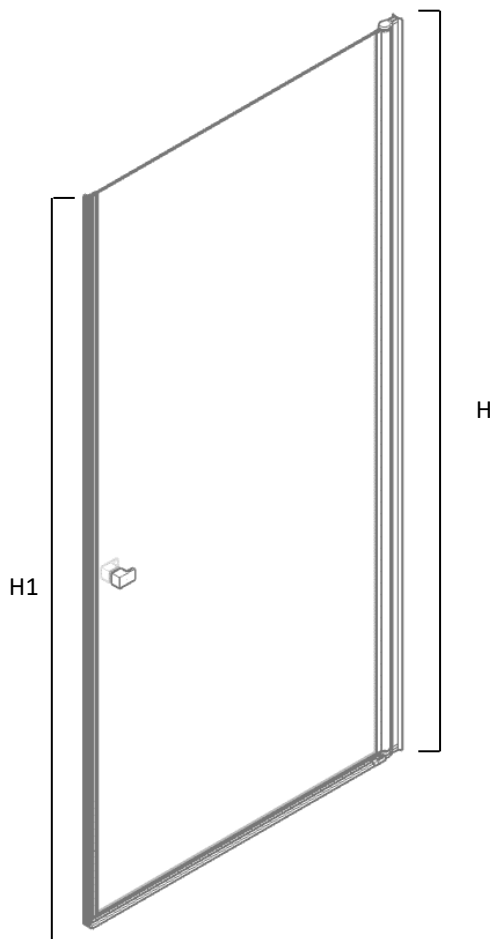

## Dušas durvju montāžas instrukcija

Инструкция по монтажу душевой двери

Shower door installation instructions

1.		VIRA20CH	1
2.		GC-2032	1
3.		MF-43MAGN	1
4.		MF-32/6-ER	1
5.		R1656715	1
6.		SC-ALU8X9NEW	1
7.A		SC-SL-UZL180R	1
7.B		SC-SL-UZL180L	1
8.		ELE8	1
9.		3,5x35 SK1SET; Ø 6	2
10.		3,5x13 SK2SET	4
11.		6 mm Safety Glass + VIRA20CH	1

ELEGANTE	A (mm)	H (mm)	H1 (mm)
70ELE	695-700	2008	1993
80ELE	795-800	2008	1993
90ELE	895-900	2008	1993
100ELE	995-1000	2008	1993

**Uzmanību!** Rūdīts stikls- rīkojieties uzmanīgi. Aizsargājiet stikla stūrus pret triecieniem.