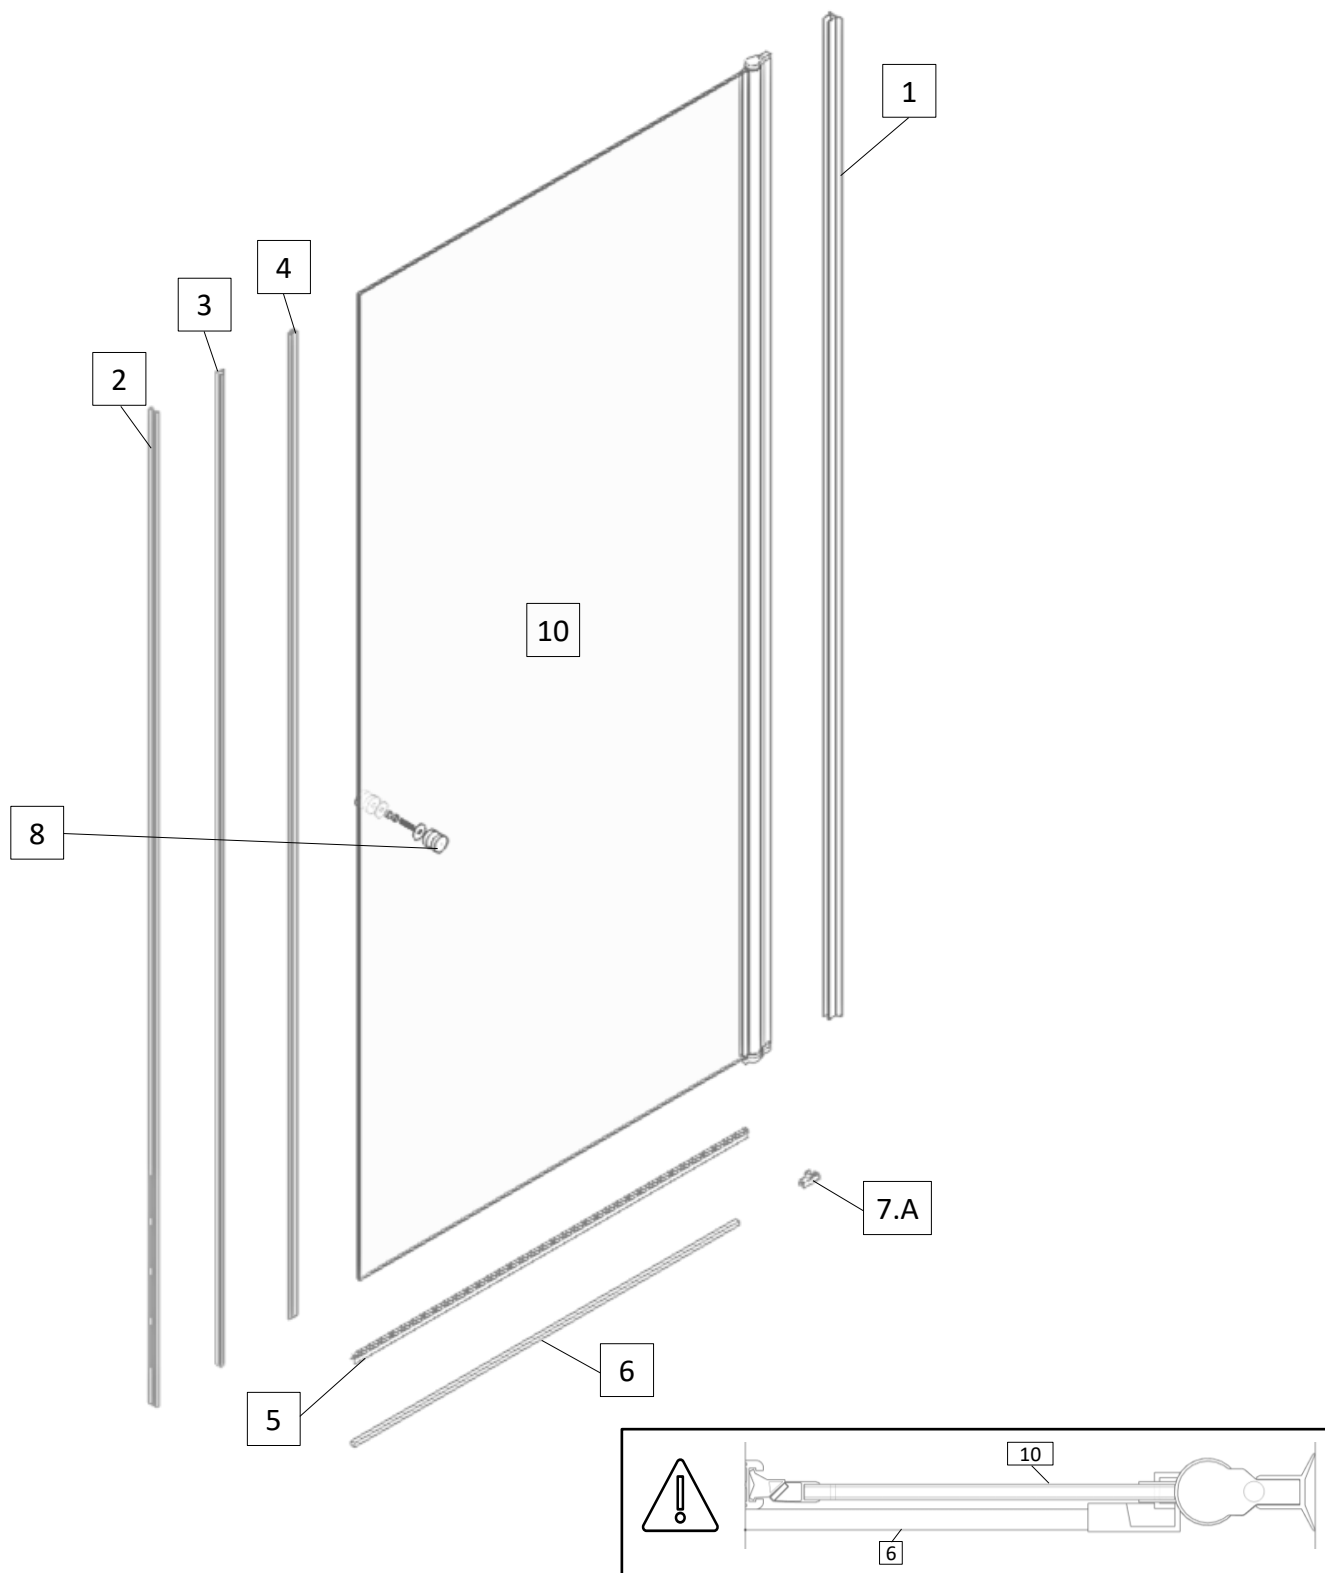

ELEGANTE

Dušas durvju montāžas instrukcija

Инструкция по монтажу душевой двери

Shower door installation instructions

1.		VIRA20CH	1
2.		GC-2032	1
3.		MF-43MAGN	1
4.		MF-32/6-ER	1
5.		R1656715	1
6.		SC-ALU8X9NEW	1
7.A		SC-SL-UZL180R	1
7.B		SC-SL-UZL180L	1
8.		DR-CH32	1
9.		3,5x35 SK1SET; Ø 6	2
10.		3,5x13 SK2SET	4
11.		6 mm Safety Glass + VIRA20CH	1

ELEGANTE	A (mm)	H (mm)	H1 (mm)
70ELE	695-700	2008	1993
80ELE	795-800	2008	1993
90ELE	895-900	2008	1993
100ELE	995-1000	2008	1993

Uzmanību! Rūdīts stikls- rīkojieties uzmanīgi. Aizsargājiet stikla stūrus pret triecieniem.