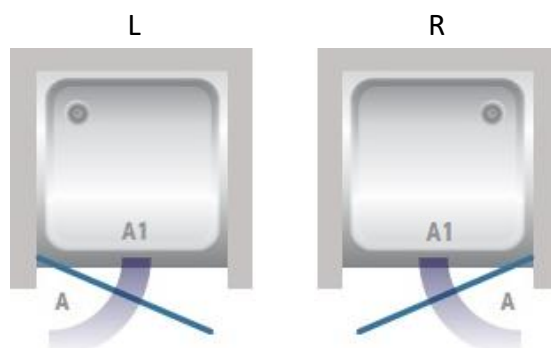

ELEGANTE

Dušas durvju montāžas instrukcija

Инструкция по монтажу душевой двери

Shower door installation instructions

1.		VIRA20CH	1
2.		GC-2032	1
3.		MF-43MAGN	1
4.		MF-32/6-ER	1
5.		R1656715	1
6.		SC-ALU8X9NEW	1
7.A		SC-SL-UZL180R	1
7.B		SC-SL-UZL180L	1
8.		DR-CH32	1
9.		3,5x35 SK1SET; Ø 6	2
10.		3,5x13 SK2SET	4
11.		6 mm Safety Glass + VIRA20CH	1

ELEGANTE	A (mm)	H (mm)	H1 (mm)
70ELE	695-700	2008	1993
80ELE	795-800	2008	1993
90ELE	895-900	2008	1993
100ELE	995-1000	2008	1993

Uzmanību! Rūdīts stikls- rīkojieties uzmanīgi. Aizsargājiet stikla stūrus pret triecieniem.