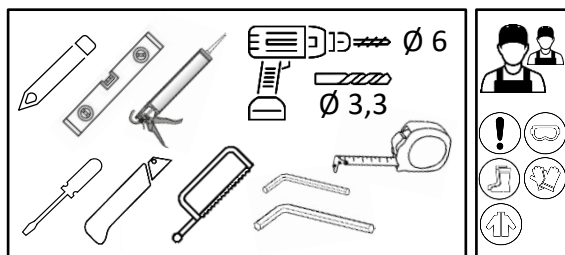

ELEGANTE

Dušas durvju montāžas instrukcija

Инструкция по монтажу душевой двери

Shower door installation instructions

1.		VIRA20CH	1
2.		GC-2032	1
3.		MF-43MAGN	1
4.		MF-32/6-ER	1
5.		R1656715	1
6.		SC-ALU8X9NEW	1
7.A		SC-SL-UZL180R	1
7.B		SC-SL-UZL180L	1
8.		DR-CH32	1
9.		3,5x35 SK1SET; Ø 6	2
10.		3,5x13 SK2SET	4
11.		6 mm Safety Glass + VIRA20CH	1