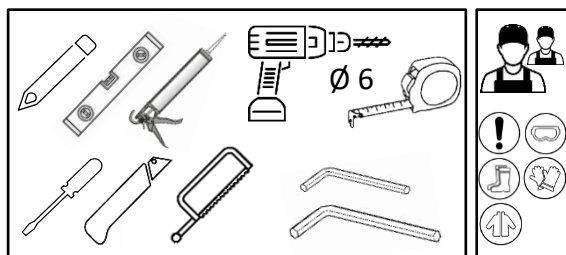

ELISA

Dušas durvju montāžas instrukcija

Инструкция по монтажу душевой двери

Shower door installation instructions

1.		PAL-01	1
2.		PAL-01B	1
3.		SU45CHKANT + SK2SET	1
4.		MF-42/8-ER	1
5.		40021PS - 009	1
6.		400211PS-013	1
7.		SC-ALU8X9NEW	1
8.A		SC-SL-UZL180R	1
8.B		SC-SL-UZL180L	1
9.		W981L/ W981R + SK3SET	2
10.		NLO-ZD-2856	1
11.		3,5x35 SK1SET; Ø 6	2
12.		8 mm Safety Glass	1
13.		8 mm Safety Glass	1