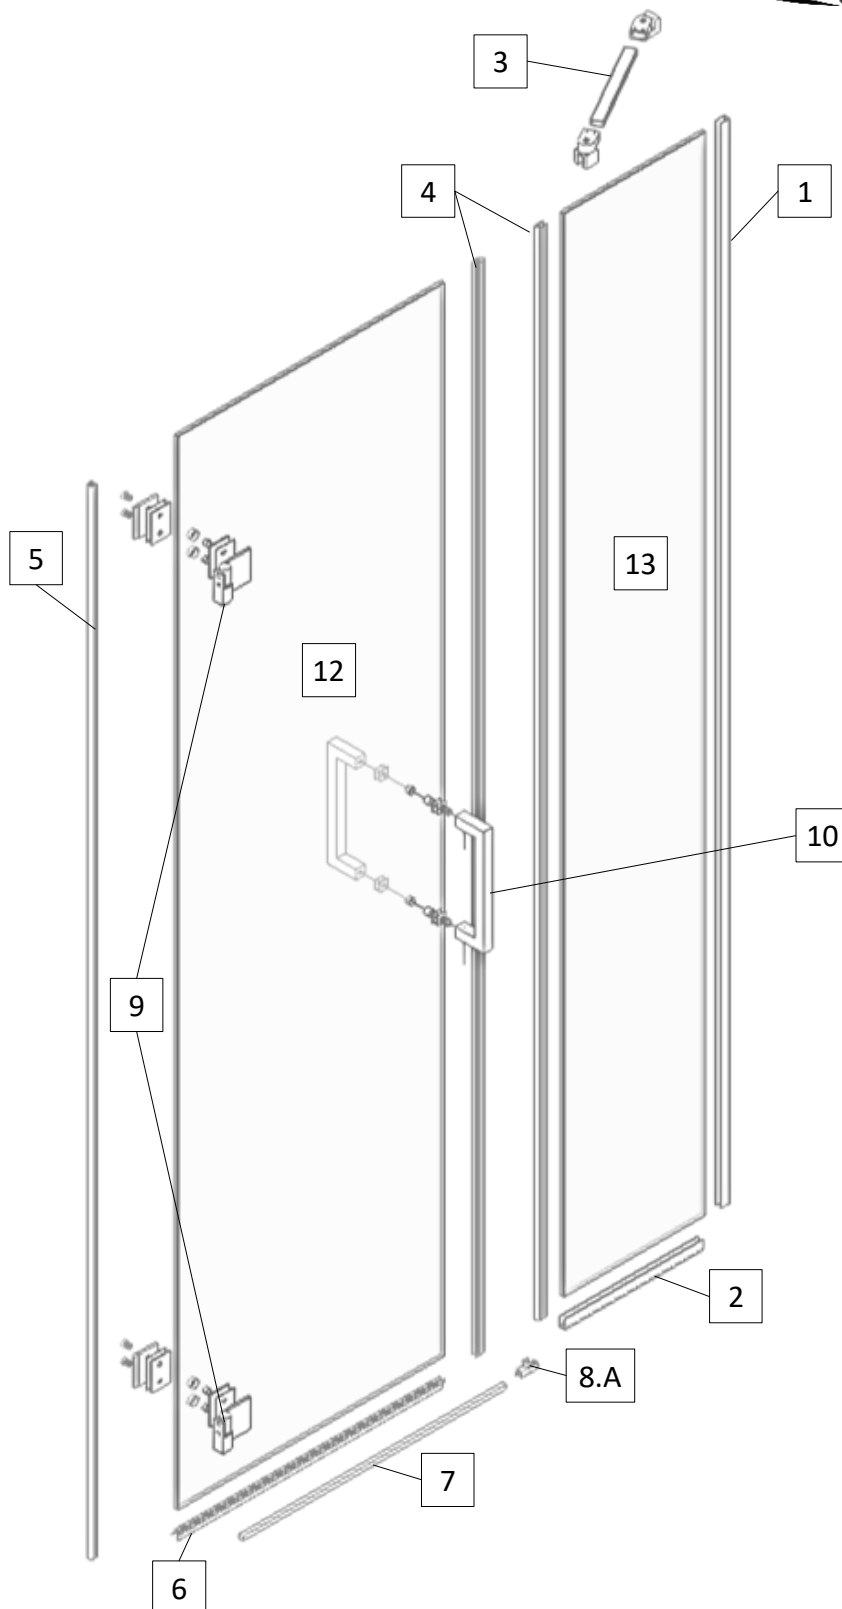

ELISA

Dušas durvju montāžas instrukcija

Инструкция по монтажу душевой двери

Shower door installation instructions

1.		PAL-01	1
2.		PAL-01B	1
3.		SU45CHKANT + SK2SET	1
4.		MF-42/8-ER	1
5.		40021PS - 009	1
6.		400211PS-013	1
7.		SC-ALU8X9NEW	1
8.A		SC-SL-UZL180R	1
8.B		SC-SL-UZL180L	1
9.		W981L/ W981R + SK3SET	2
10.		NLO-ZD-2856	1
11.		3,5x35 SK1SET; Ø 6	2
12.		8 mm Safety Glass	1
13.		8 mm Safety Glass	1

ELISA	A + B (mm)	B (mm)	H (mm)
70ELI	698-703	200	1988
80ELI	798-803	200	1988
90ELI	898-903	300	1988
100ELI	998-1003	300	1988
110ELI	1098-1103	400	1988
120ELI	1198-1203	500	1988

Uzmanību! Rūdīts stikls- rīkojieties uzmanīgi. Aizsargājiet stikla stūrus pret triecieniem.