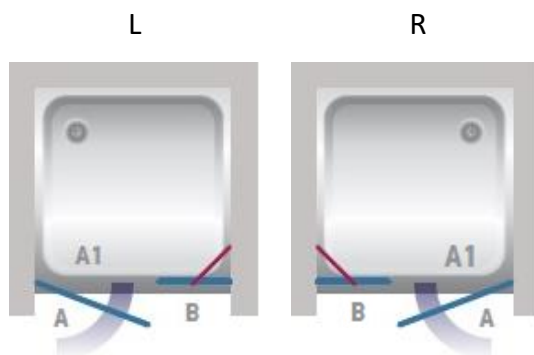

ELISA

Dušas durvju montāžas instrukcija

Инструкция по монтажу душевой двери

Shower door installation instructions

1.		PAL-01	1
2.		PAL-01B	1
3.		SU45CHKANT + SK2SET	1
4.		MF-42/8-ER	1
5.		40021PS - 009	1
6.		400211PS-013	1
7.		SC-ALU8X9NEW	1
8.A		SC-SL-UZL180R	1
8.B		SC-SL-UZL180L	1
9.		W981L/ W981R + SK3SET	2
10.		NLO-ZD-2856	1
11.		3,5x35 SK1SET; Ø 6	2
12.		8 mm Safety Glass	1
13.		8 mm Safety Glass	1

ELISA	A + B (mm)	B (mm)	H (mm)
70ELI	698-703	200	1988
80ELI	798-803	200	1988
90ELI	898-903	300	1988
100ELI	998-1003	300	1988
110ELI	1098-1103	400	1988
120ELI	1198-1203	500	1988

Uzmanību! Rūdīts stikls- rīkojieties uzmanīgi. Aizsargājiet stikla stūrus pret triecieniem.