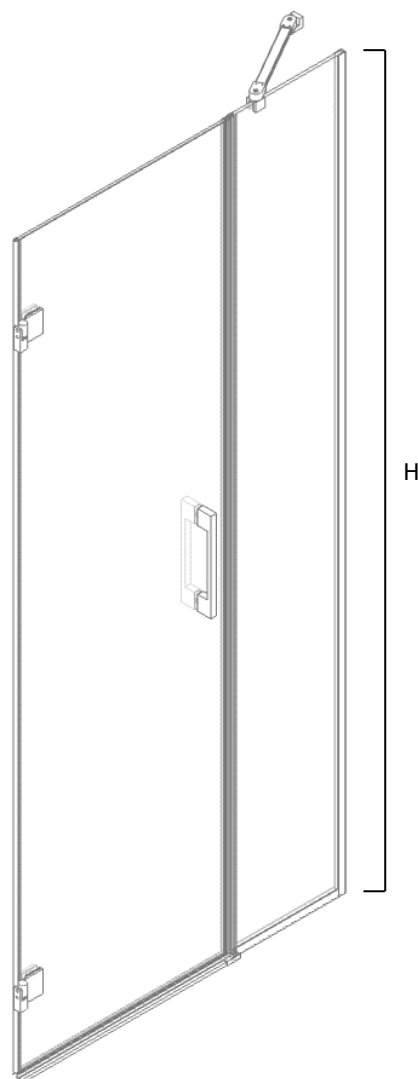

ELISA

Dušas durvju montāžas instrukcija

Инструкция по монтажу душевой двери

Shower door installation instructions

1.		PAL-01	1
2.		PAL-01B	1
3.		SU45CHKANT + SK2SET	1
4.		MF-42/8-ER	1
5.		40021PS - 009	1
6.		400211PS-013	1
7.		SC-ALU8X9NEW	1
8.A		SC-SL-UZL180R	1
8.B		SC-SL-UZL180L	1
9.		W981L/ W981R + SK3SET	2
10.		NLO-ZD-2856	1
11.		3,5x35 SK1SET; Ø 6	2
12.		8 mm Safety Glass	1
13.		8 mm Safety Glass	1

ELISA	A + B (mm)	B (mm)	H (mm)
70ELI	698-703	200	1988
80ELI	798-803	200	1988
90ELI	898-903	300	1988
100ELI	998-1003	300	1988
110ELI	1098-1103	400	1988
120ELI	1198-1203	500	1988

Uzmanību! Rūdīts stikls- rīkojieties uzmanīgi. Aizsargājiet stikla stūrus pret triecieniem.