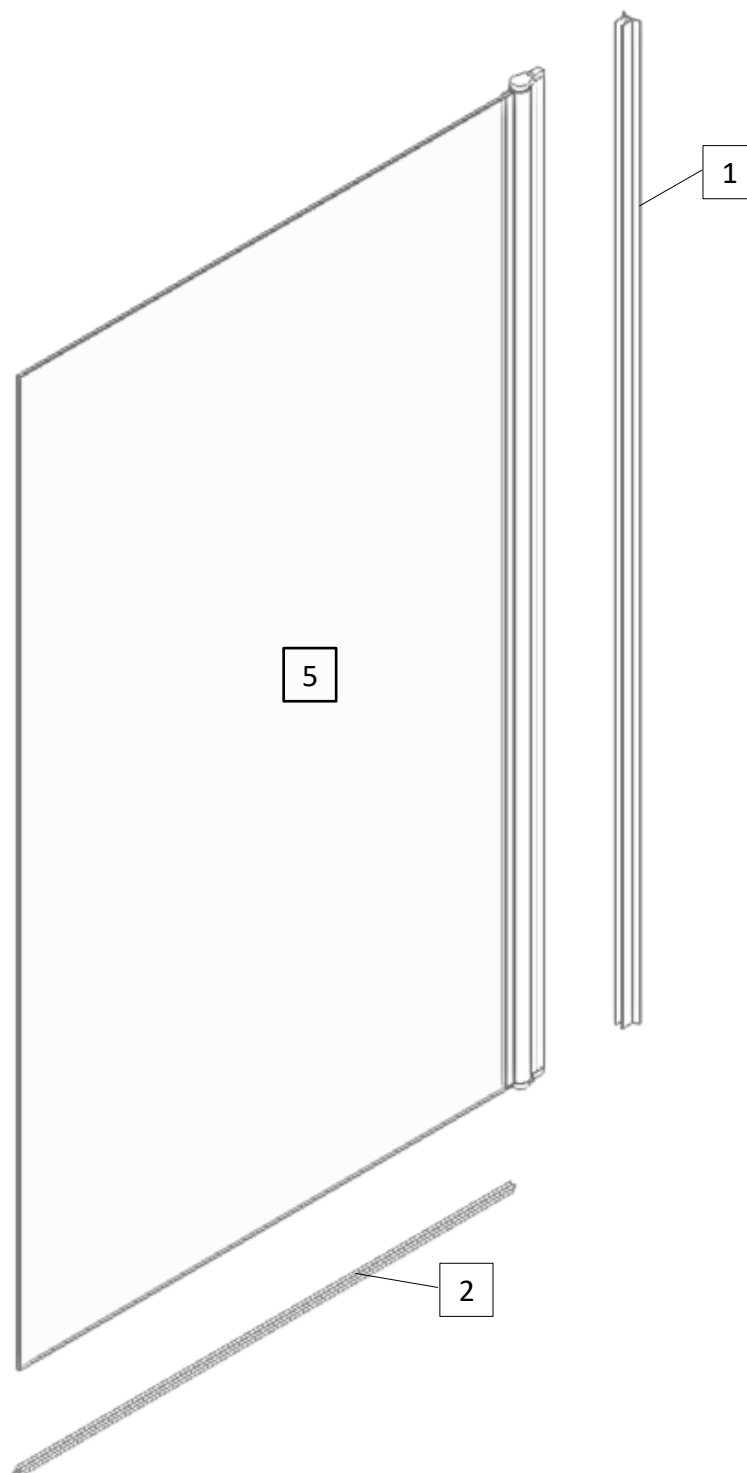

Uzmanību! Rūdīts stikls- rīkojieties uzmanīgi. Aizsargājiet stikla stūrus pret triecieniem.

Внимание! Закаленное стекло – будьте осторожны. Защищайте углы стекла от ударов.

Attention! Tempered glass - proceed with care. Protect the corners of the glass from impact.