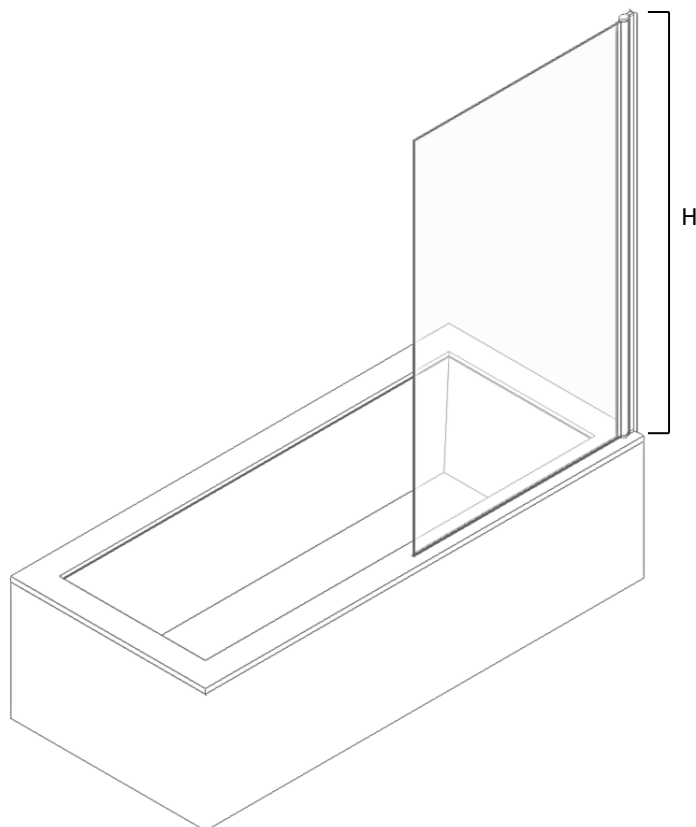

## Vannas sienas montāžas instrukcija

Инструкция по монтажу ванной стены

Bath screen installation instructions

1		VIRA15CH	1
2		R1656715	1
3		3,5X35 4K1SET	1
4		3,5x13 2K2SET	1
5		6 mm Safety Glass + VIRA15CH	1

ESTETICO	A (mm)	H (mm)
70EST	698-703	1500
80EST	798-803	1500
90EST	898-903	1500

**Uzmanību!** Rūdīts stikls- rīkojieties uzmanīgi. Aizsargājiet stikla stūrus pret triecieniem.

**Внимание!** Закаленное стекло – будьте осторожны. Защищайте углы стекла от ударов.