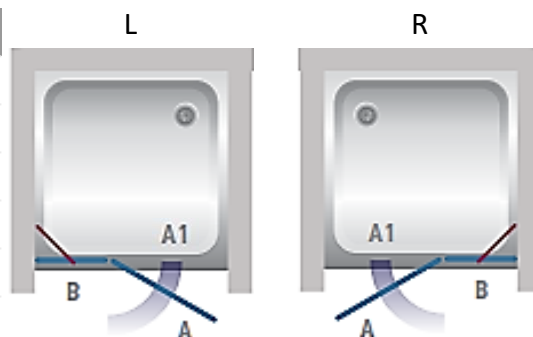

FARFALLA PLUS

Dušas durvju montāžas instrukcija

Инструкция по монтажу душевой двери

Shower door installation instructions

1.		PAL-01	1
2.		PAL-01B	1
3.		SU45CHKANT+SK2SET1	1
4.		GC-2032	1
5.		MF-43MAGN	1
6.		MF-42/8-ER	1
7.		R1653308	1
8.		SC-ALU8X9NEW	1
9.		8192ZN5-BS	2
10.		NLO-ZD-2856	1
11.		3,5x35 SK1SET; Ø 6	2
12.		8 mm Safety Glass	1
13.		8 mm Safety Glass	1

FARFALLA PLUS	A + B (mm)	B (mm)	H (mm)	H1 (mm)
70FAR+	650-710	200	2000	1978
80FAR+	750-810	200	2000	1978
90FAR+	850-910	300	2000	1978
100FAR+	950-1010	300	2000	1978
110FAR+	1050-1110	400	2000	1978
120FAR+	1150-1210	500	2000	1978