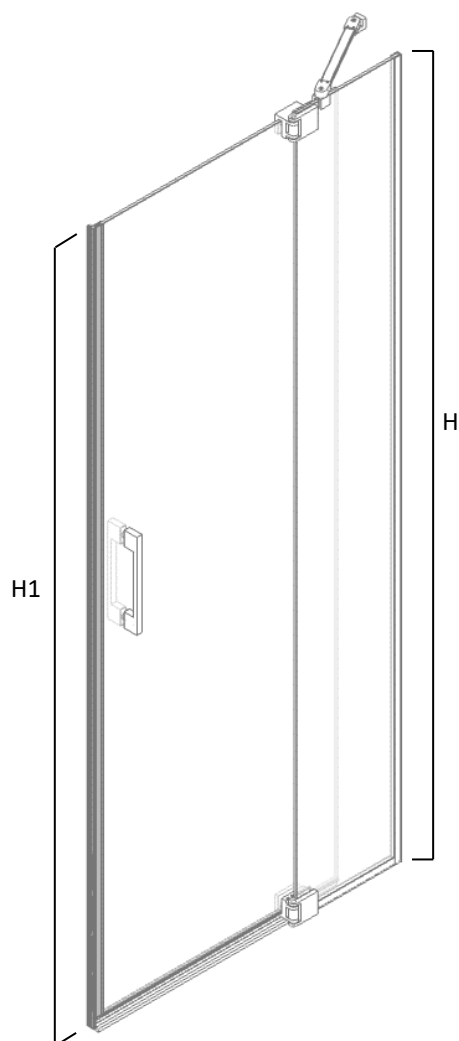

FARFALLA PLUS

Dušas durvju montāžas instrukcija

Инструкция по монтажу душевой двери

Shower door installation instructions

1.		PAL-01	1
2.		PAL-01B	1
3.		SU45CHKANT+SK2SET1	1
4.		GC-2032	1
5.		MF-43MAGN	1
6.		MF-42/8-ER	1
7.		R1653308	1
8.		SC-ALU8X9NEW	1
9.		8192ZN5-BS	2
10.		NLO-ZD-2856	1
11.		3,5x35 SK1SET; Ø 6	2
12.		8 mm Safety Glass	1
13.		8 mm Safety Glass	1

FARFALLA PLUS	A + B (mm)	B (mm)	H (mm)	H1 (mm)
70FAR+	650-710	200	2000	1978
80FAR+	750-810	200	2000	1978
90FAR+	850-910	300	2000	1978
100FAR+	950-1010	300	2000	1978
110FAR+	1050-1110	400	2000	1978
120FAR+	1150-1210	500	2000	1978