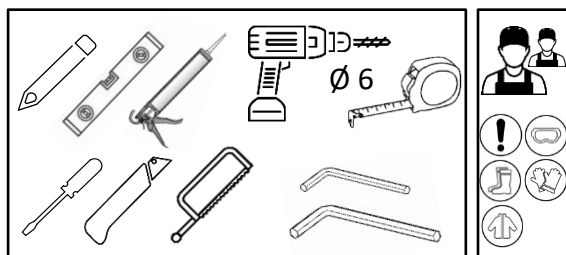

FARFALLA PLUS

Dušas durvju montāžas instrukcija

Инструкция по монтажу душевой двери

Shower door installation instructions

1.		PAL-01	1
2.		PAL-01B	1
3.		SU45CHKANT+SK2SET1	1
4.		GC-2032	1
5.		MF-43MAGN	1
6.		MF-42/8-ER	1
7.		R1653308	1
8.		SC-ALU8X9NEW	1
9.		8192ZN5-BS	2
10.		NLO-ZD-2856	1
11.		3,5x35 SK1SET; Ø 6	2
12.		8 mm Safety Glass	1
13.		8 mm Safety Glass	1