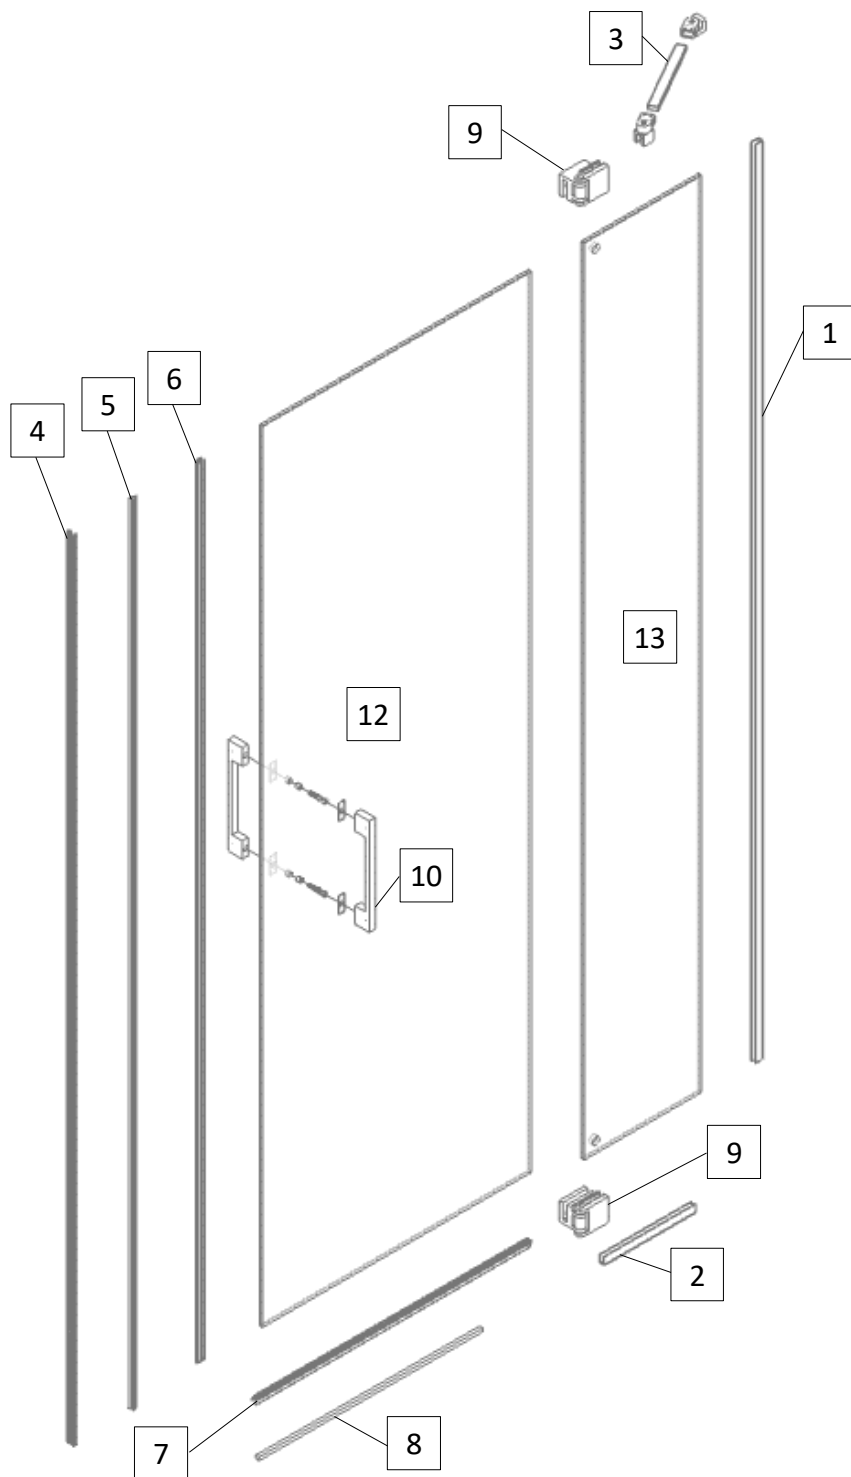

FARFALLA PLUS

Dušas durvju montāžas instrukcija

Инструкция по монтажу душевой двери

Shower door installation instructions

1.		PAL-01	1
2.		PAL-01B	1
3.		SU45CHKANT+SK2SET1	1
4.		GC-2032	1
5.		MF-43MAGN	1
6.		MF-42/8-ER	1
7.		R1653308	1
8.		SC-ALU8X9NEW	1
9.		8192ZN5-BS	2
10.		NLO-ZD-2856	1
11.		3,5x35 SK1SET; Ø 6	2
12.		8 mm Safety Glass	1
13.		8 mm Safety Glass	1

FARFALLA PLUS	A + B (mm)	B (mm)	H (mm)	H1 (mm)
70FAR+	650-710	200	2000	1978
80FAR+	750-810	200	2000	1978
90FAR+	850-910	300	2000	1978
100FAR+	950-1010	300	2000	1978
110FAR+	1050-1110	400	2000	1978
120FAR+	1150-1210	500	2000	1978