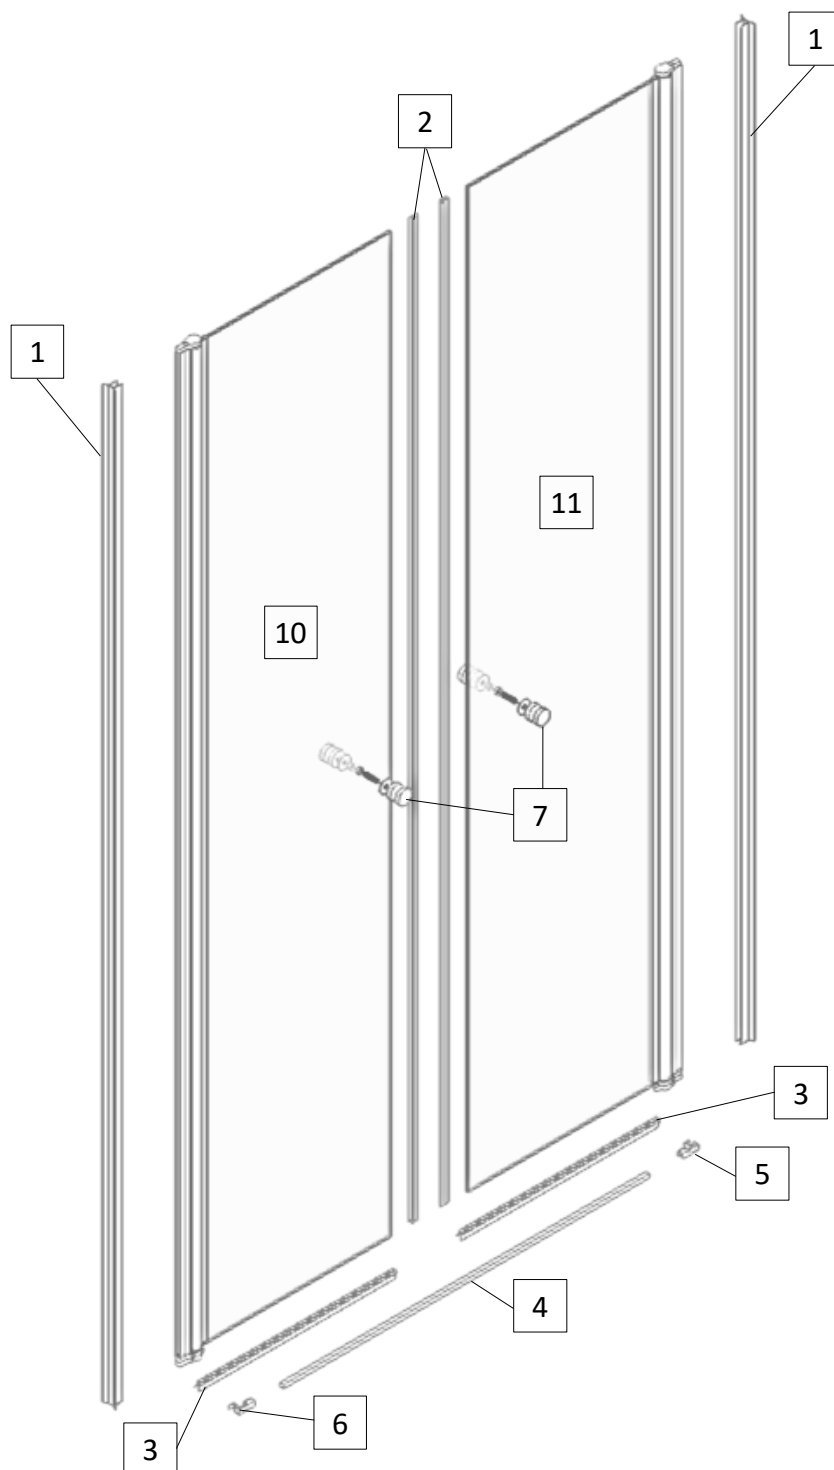

FLAVIA

Dušas durvju montāžas instrukcija

Инструкция по монтажу душевой двери

Shower door installation instructions

1.		VIRA20CH	2
2.		MF-32/6-ER	1
3.		R1656715	2
4.		SC-ALU8X9NEW	1
5.		SC-SL-UZL180R	1
6.		SC-SL-UZL180L	1
7.		DR-CH32	2
8.		3,5x35 SK1SET; Ø 6	2
9.		3,5x13 SK2SET	8
10.		6 mm Safety Glass + VIRA20CH	1
11.		6 mm Safety Glass + VIRA20CH	1

FLAVIA	A+A (mm)	H (mm)
70FLAV	690-705	1993
80FLAV	790-805	1993
90FLAV	890-905	1993
100FLAV	990-1005	1993
110FLAV	1090-1105	1993
120FLAV	1190-1205	1993
130FLAV	1290-1305	1993

Uzmanību! Rūdīts stikls- rīkojieties uzmanīgi. Aizsargājiet stikla stūrus pret triecieniem.