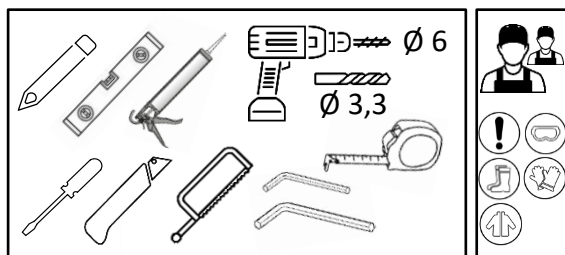

FLAVIA

Dušas durvju montāžas instrukcija

Инструкция по монтажу душевой двери

Shower door installation instructions

1.		VIRA20CH	2
2.		MF-32/6-ER	1
3.		R1656715	2
4.		SC-ALU8X9NEW	1
5.		SC-SL-UZL180R	1
6.		SC-SL-UZL180L	1
7.		DR-CH32	2
8.		3,5x35 SK1SET; Ø 6	2
9.		3,5x13 SK2SET	8
10.		6 mm Safety Glass + VIRA20CH	1
11.		6 mm Safety Glass + VIRA20CH	1