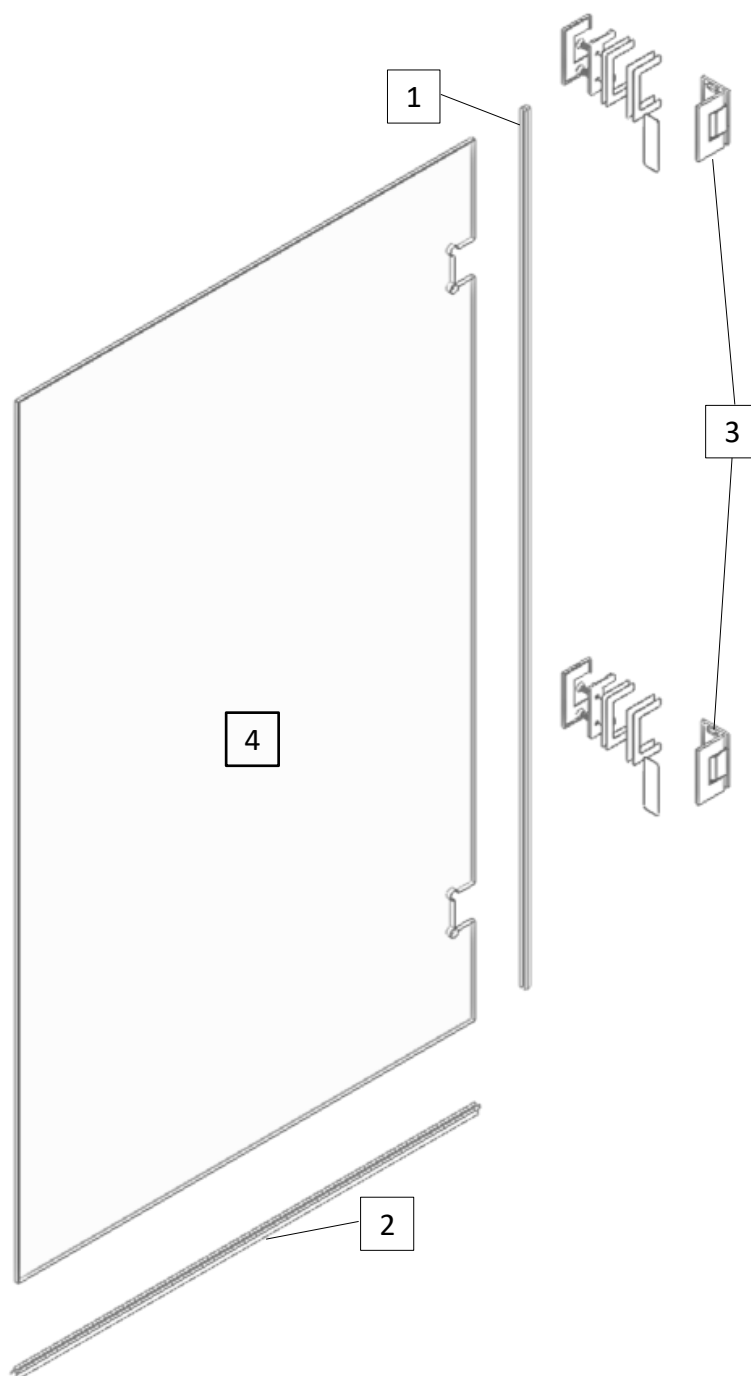

FRESCO BLACK

Vannas sienas montāžas instrukcija

Инструкция по монтажу ванной стены

Bath screen installation instructions

1		40021PS - 009	1
2		400211PS-013	1
3		WGLA6801CP + SK1SET	2
4		8 mm Safety Glass	1

FRESCO BLACK	A (mm)	H (mm)
70FRE_B	698-703	1500
80FRE_B	798-803	1500
90FRE_B	898-903	1500

Uzmanību! Rūdīts stikls- rīkojieties uzmanīgi. Aizsargājiet stikla stūrus pret triecieniem.

Внимание! Закаленное стекло – будьте осторожны. Защищайте углы стекла от ударов.

Attention! Tempered glass - proceed with care. Protect the corners of the glass from impact.