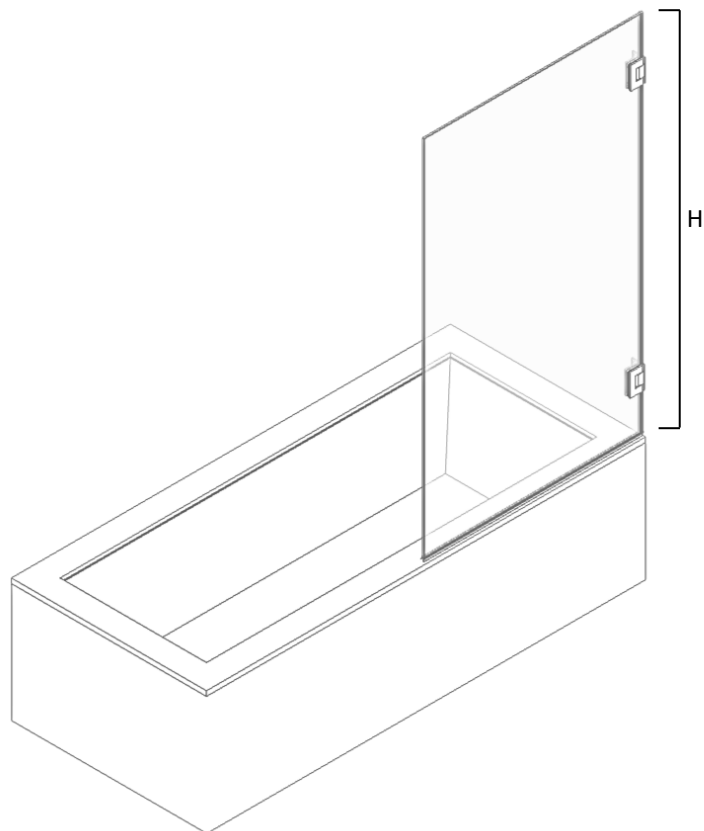

FRESCO BLACK

Vannas sienas montāžas instrukcija

Инструкция по монтажу ванной стены

Bath screen installation instructions

1		40021PS - 009	1
2		400211PS-013	1
3		WGLA6801CP + SK1SET	2
4		8 mm Safety Glass	1

FRESCO BLACK	A (mm)	H (mm)
70FRE_B	698-703	1500
80FRE_B	798-803	1500
90FRE_B	898-903	1500

Uzmanību! Rūdīts stikls- rīkojieties uzmanīgi. Aizsargājiet stikla stūrus pret triecieniem.

Внимание! Закаленное стекло – будьте осторожны. Защищайте углы стекла от ударов.